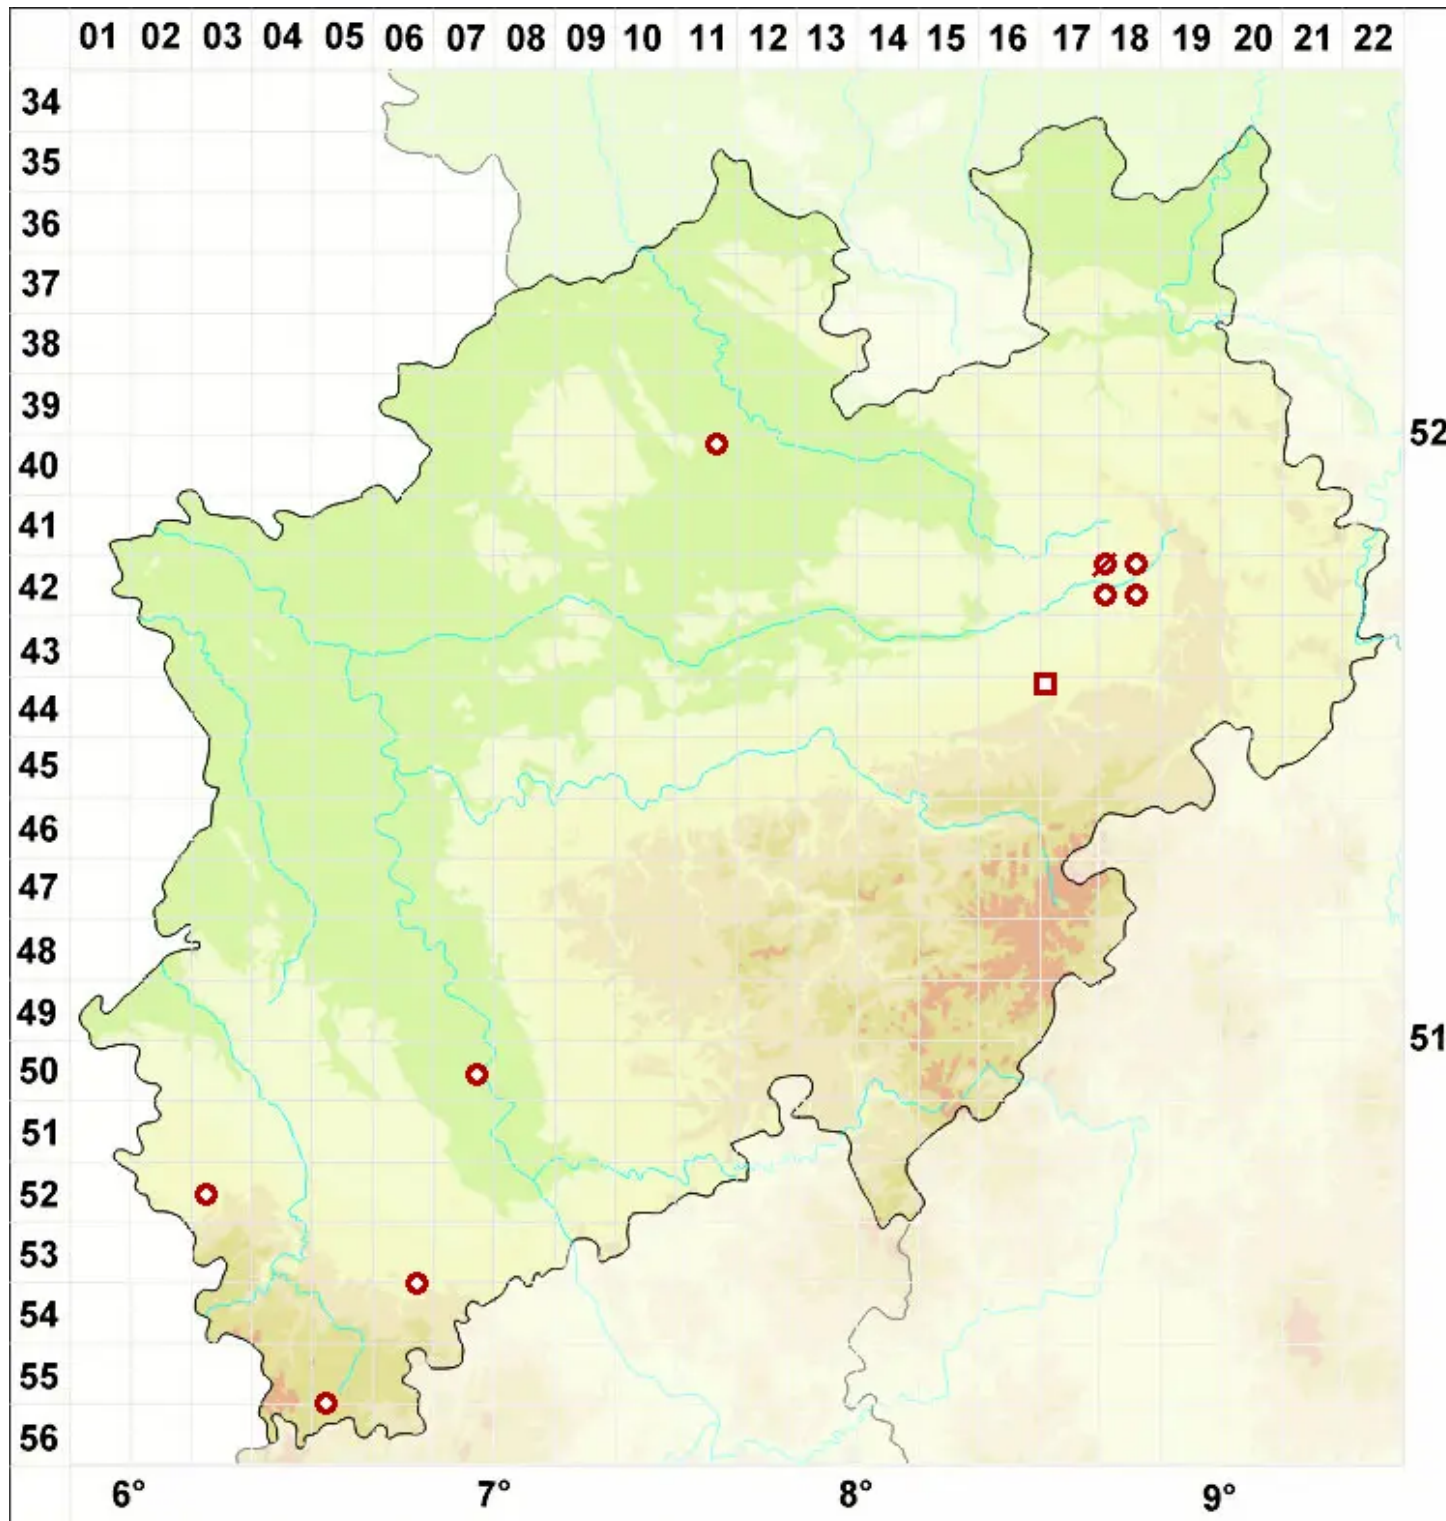

Caloplaca flavorubescens (Huds.) J. R. Laundon

Gelbroter Schönfleck

Legende:

Symbole:

Ausgefülltes Symbol:
Zeitraum von 1980 bis heute (Aktuelle Angabe)

Leeres Symbol:
Zeitraum vor 1980 (Altangabe)

Quadrat: Herbarbeleg