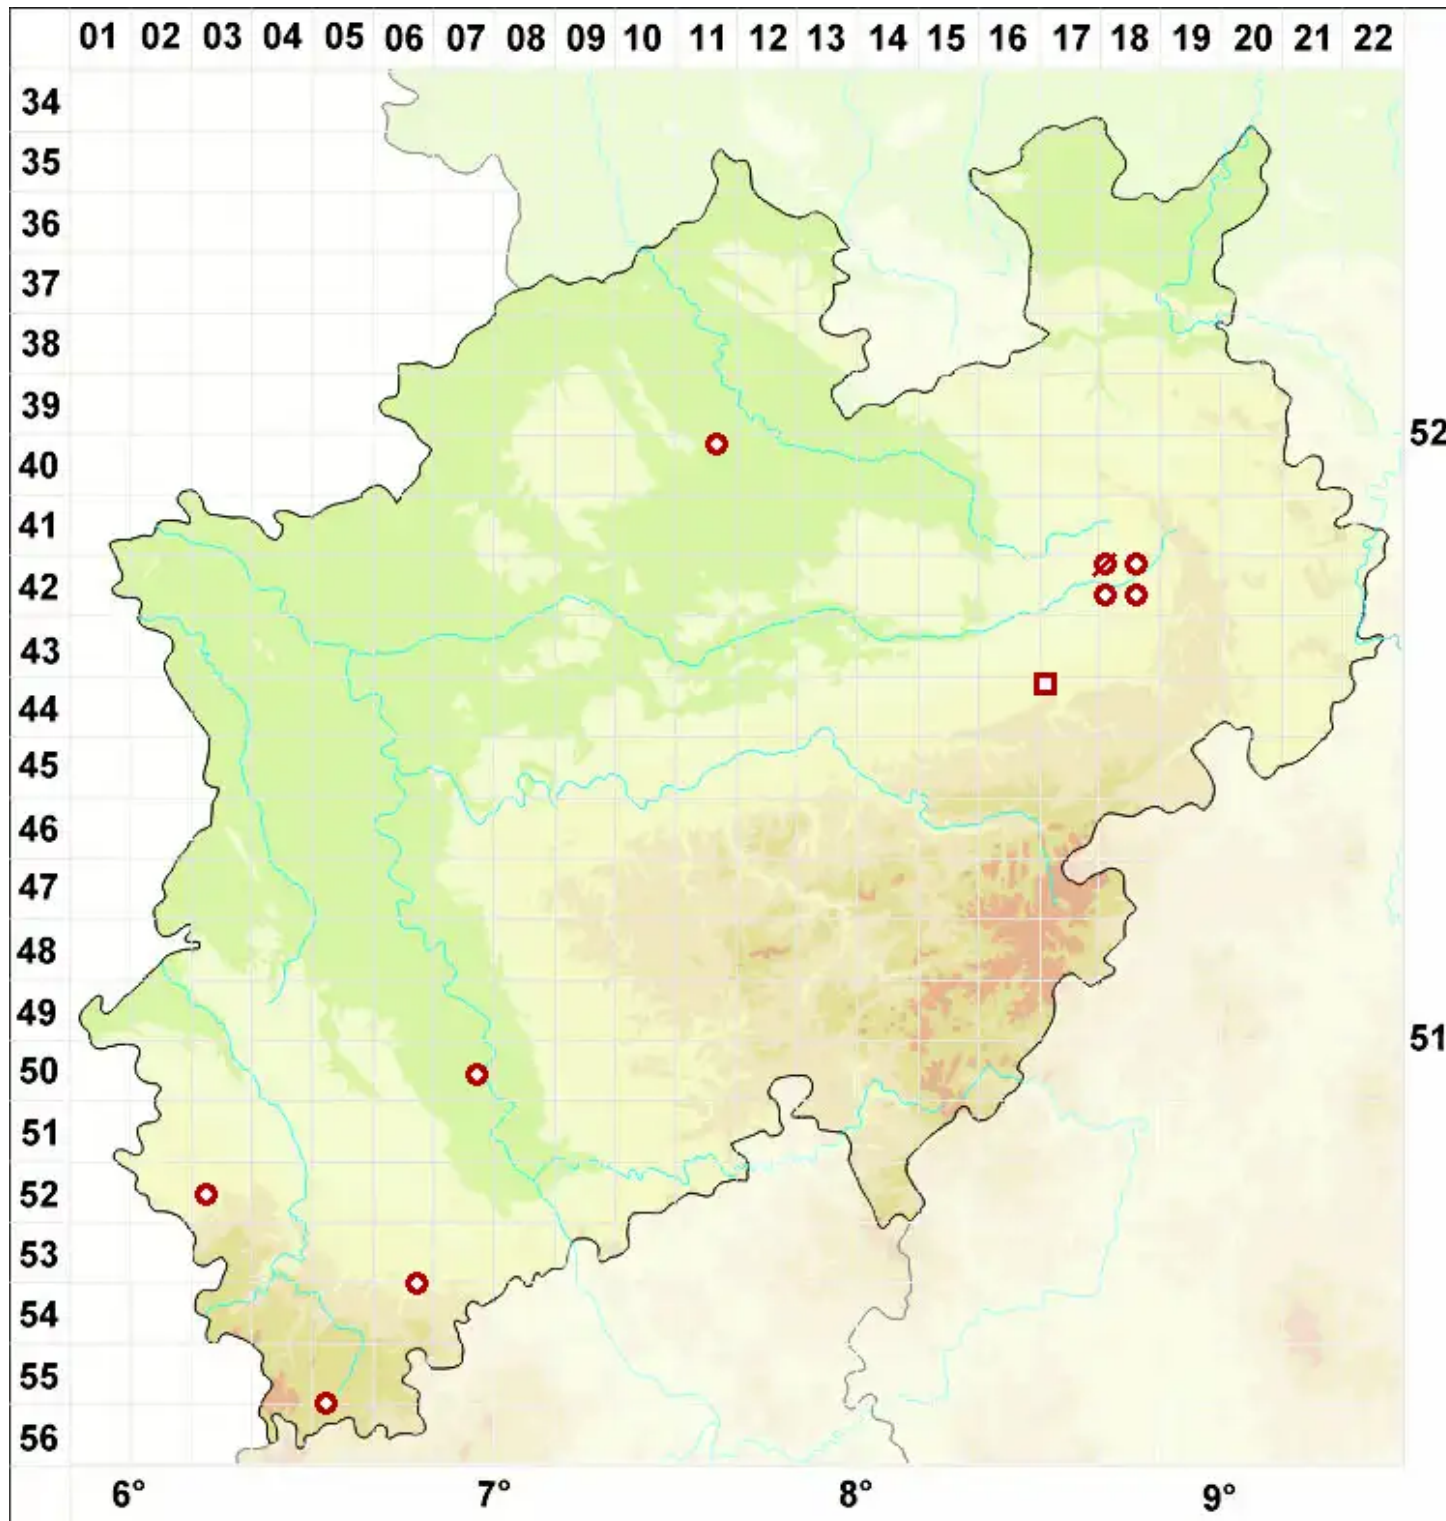

# Caloplaca flavorubescens (Huds.) J. R. Laundon

Gelbroter Schönfleck

Legende:

**Symbole:**

Ausgefülltes Symbol:  
Zeitraum von 1980 bis heute (Aktuelle Angabe)

Leeres Symbol:  
Zeitraum vor 1980 (Altangabe)

Quadrat: Herbarbeleg