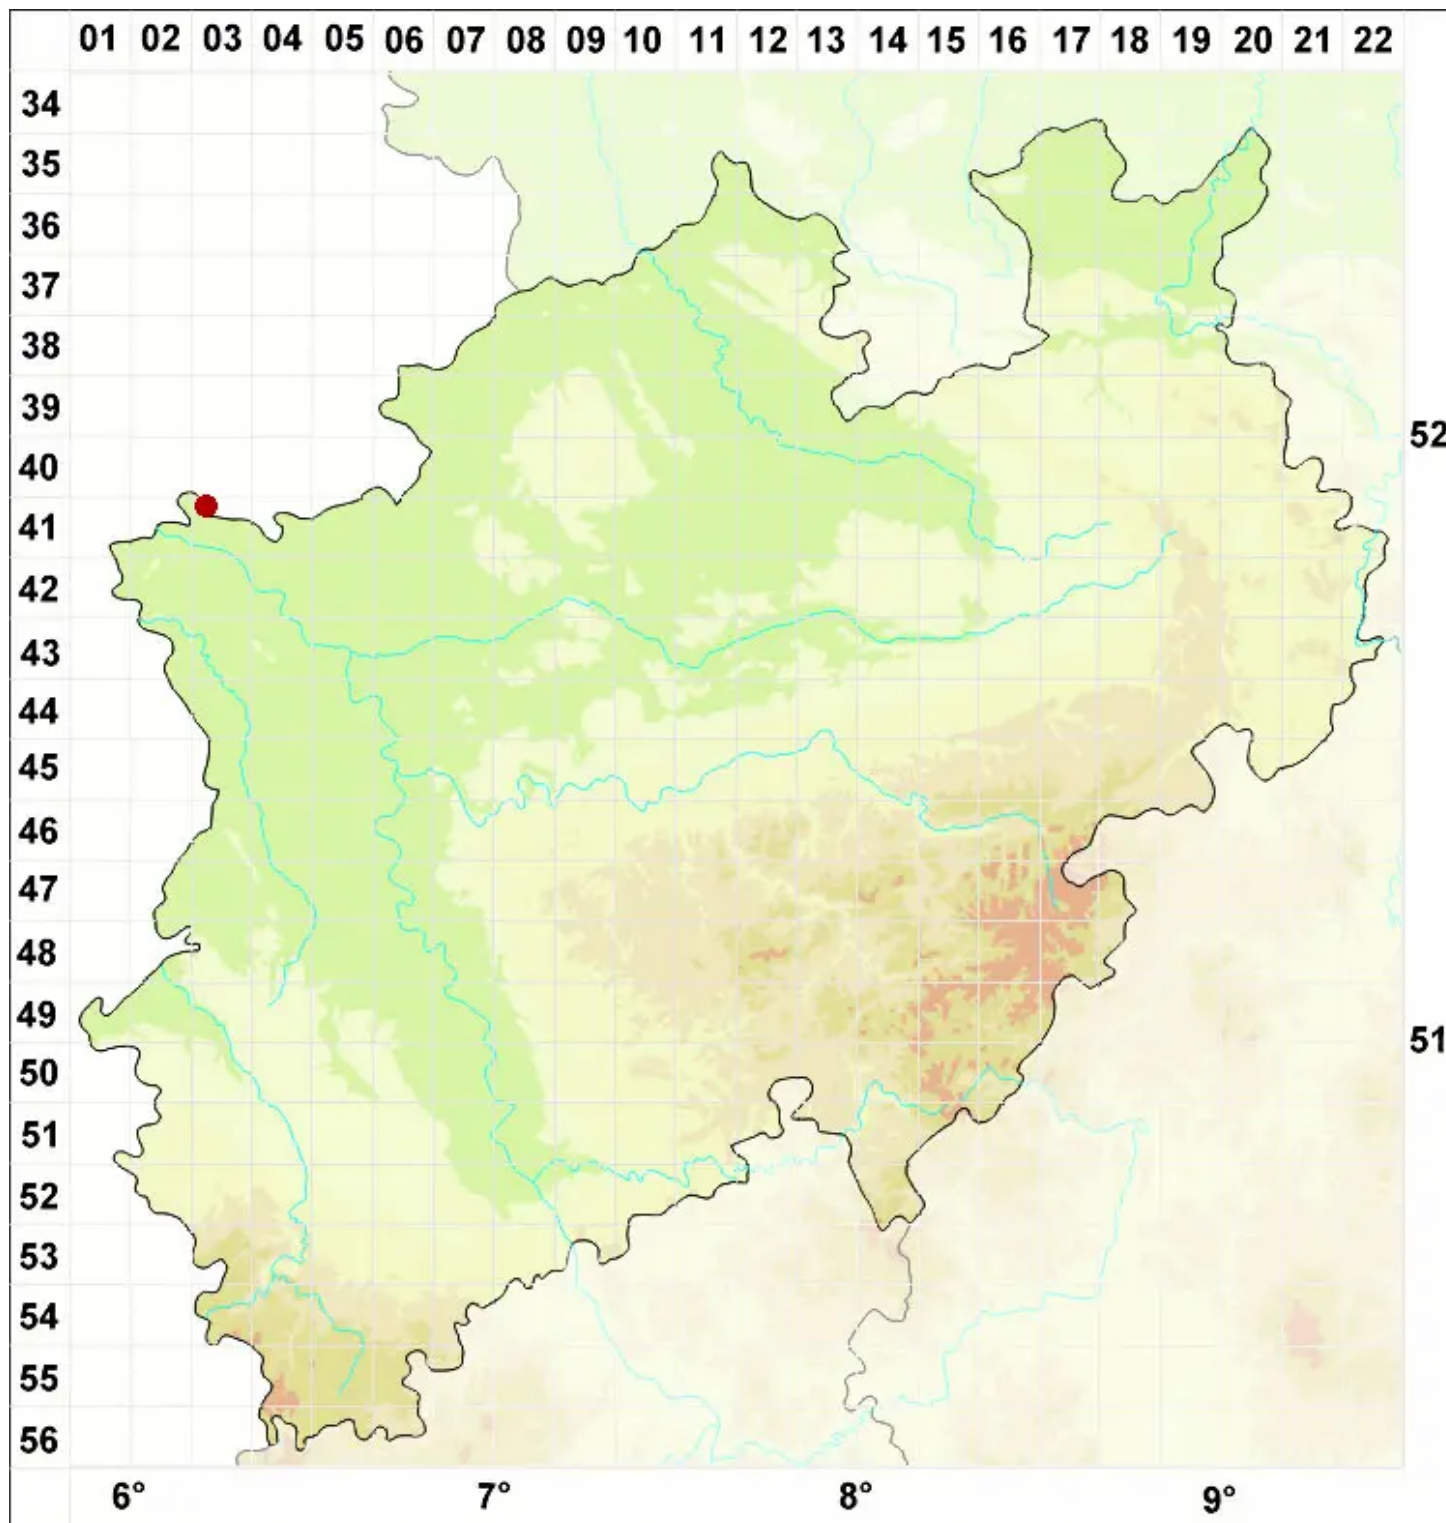

Caloplaca flavocitrina (Nyl.) H. Olivier

Zitrongelber Schönfleck

Legende:

- Symbole:**
Ausgefülltes Symbol:
Zeitraum von 1980 bis heute (Aktuelle Angabe)
Leeres Symbol:
Zeitraum vor 1980 (Altangabe)
Quadrat: Herbarbeleg