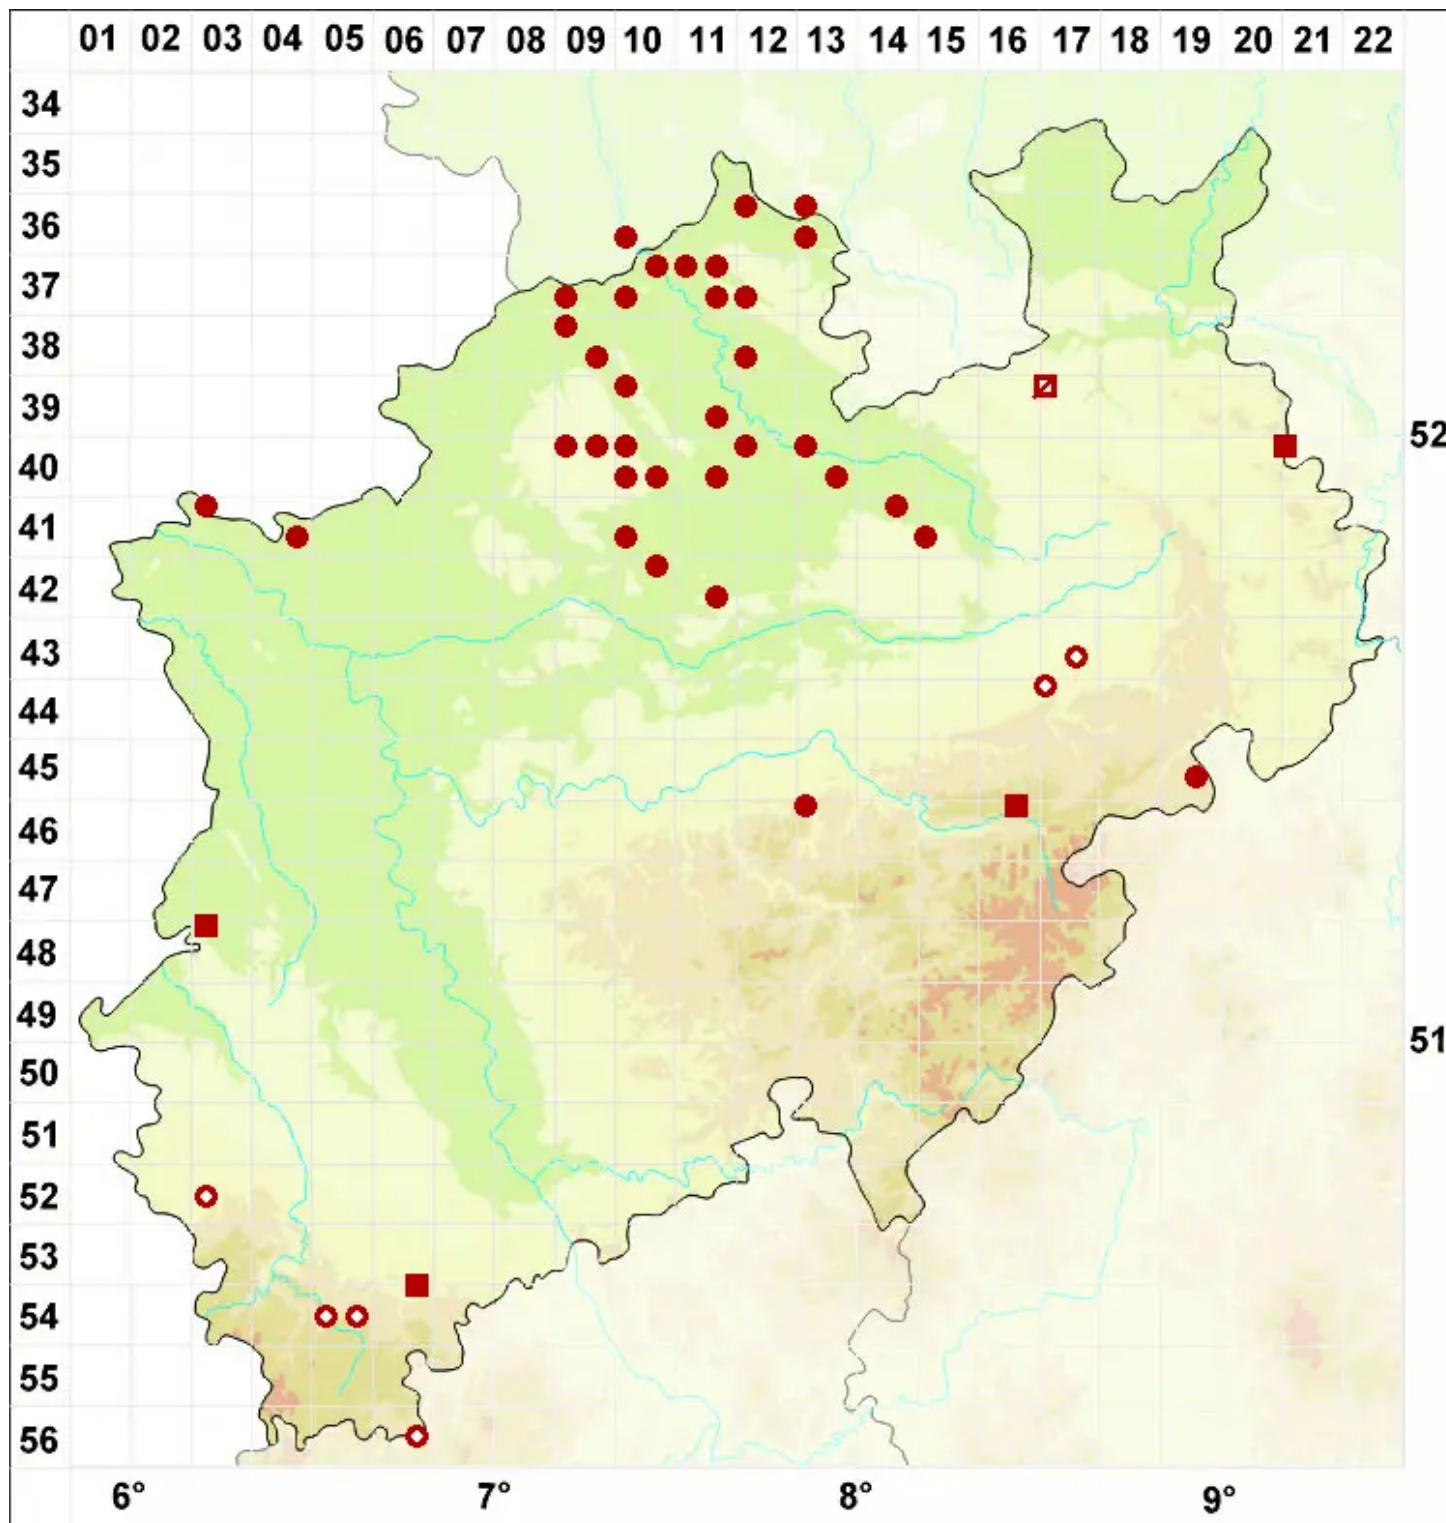

Caloplaca flavescens (Huds.) J. R. Laundon

Hepps Schönfleck

Legende:

- Symbole:**
- Ausgefülltes Symbol:
Zeitraum von 1980 bis heute (Aktuelle Angabe)
 - Leeres Symbol:
Zeitraum vor 1980 (Altangabe)
 - Quadrat: Herbarbeleg