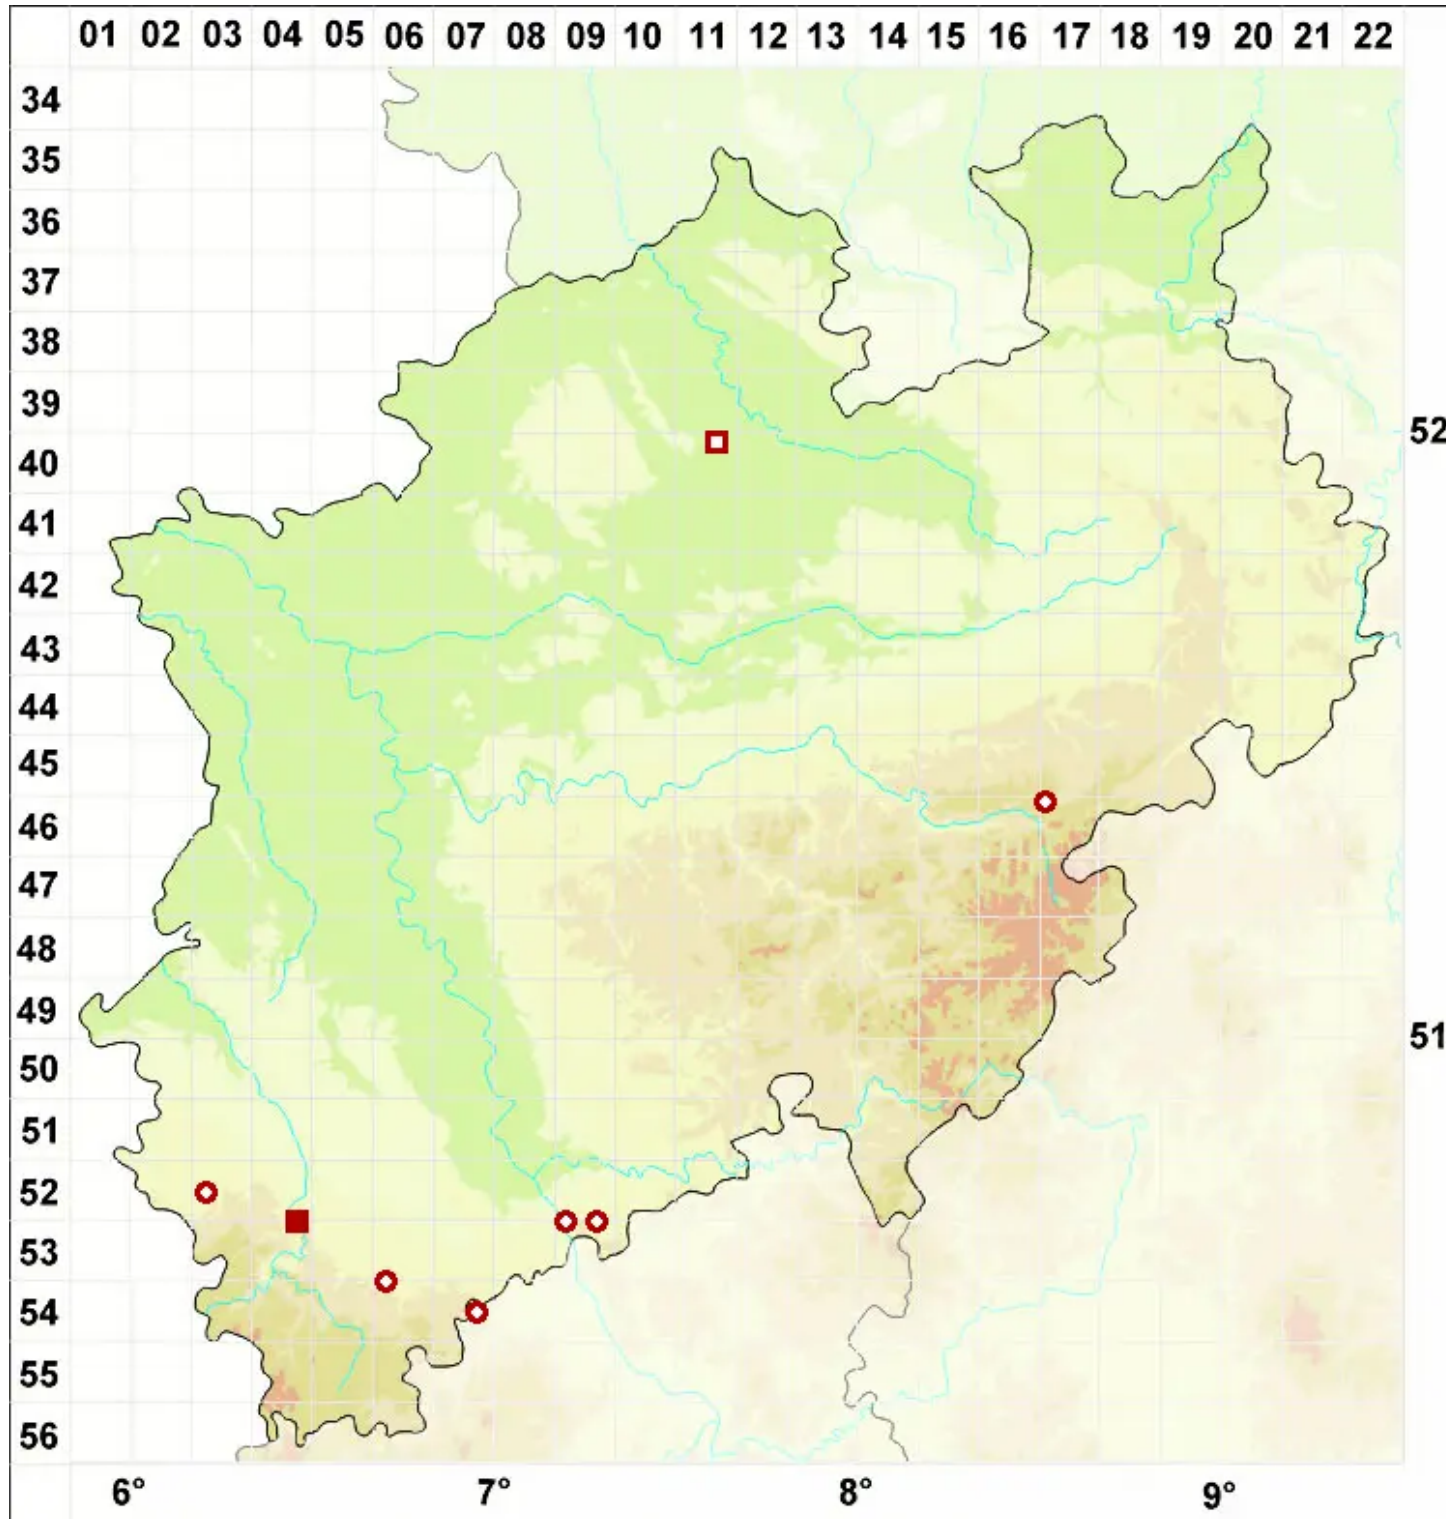

Caloplaca crenularia (With.) J. R. Laundon

Gekerbter Schönfleck

Legende:

- Symbole:**
Ausgefülltes Symbol:
Zeitraum von 1980 bis heute (Aktuelle Angabe)
Leeres Symbol:
Zeitraum vor 1980 (Altangabe)
Quadrat: Herbarbeleg