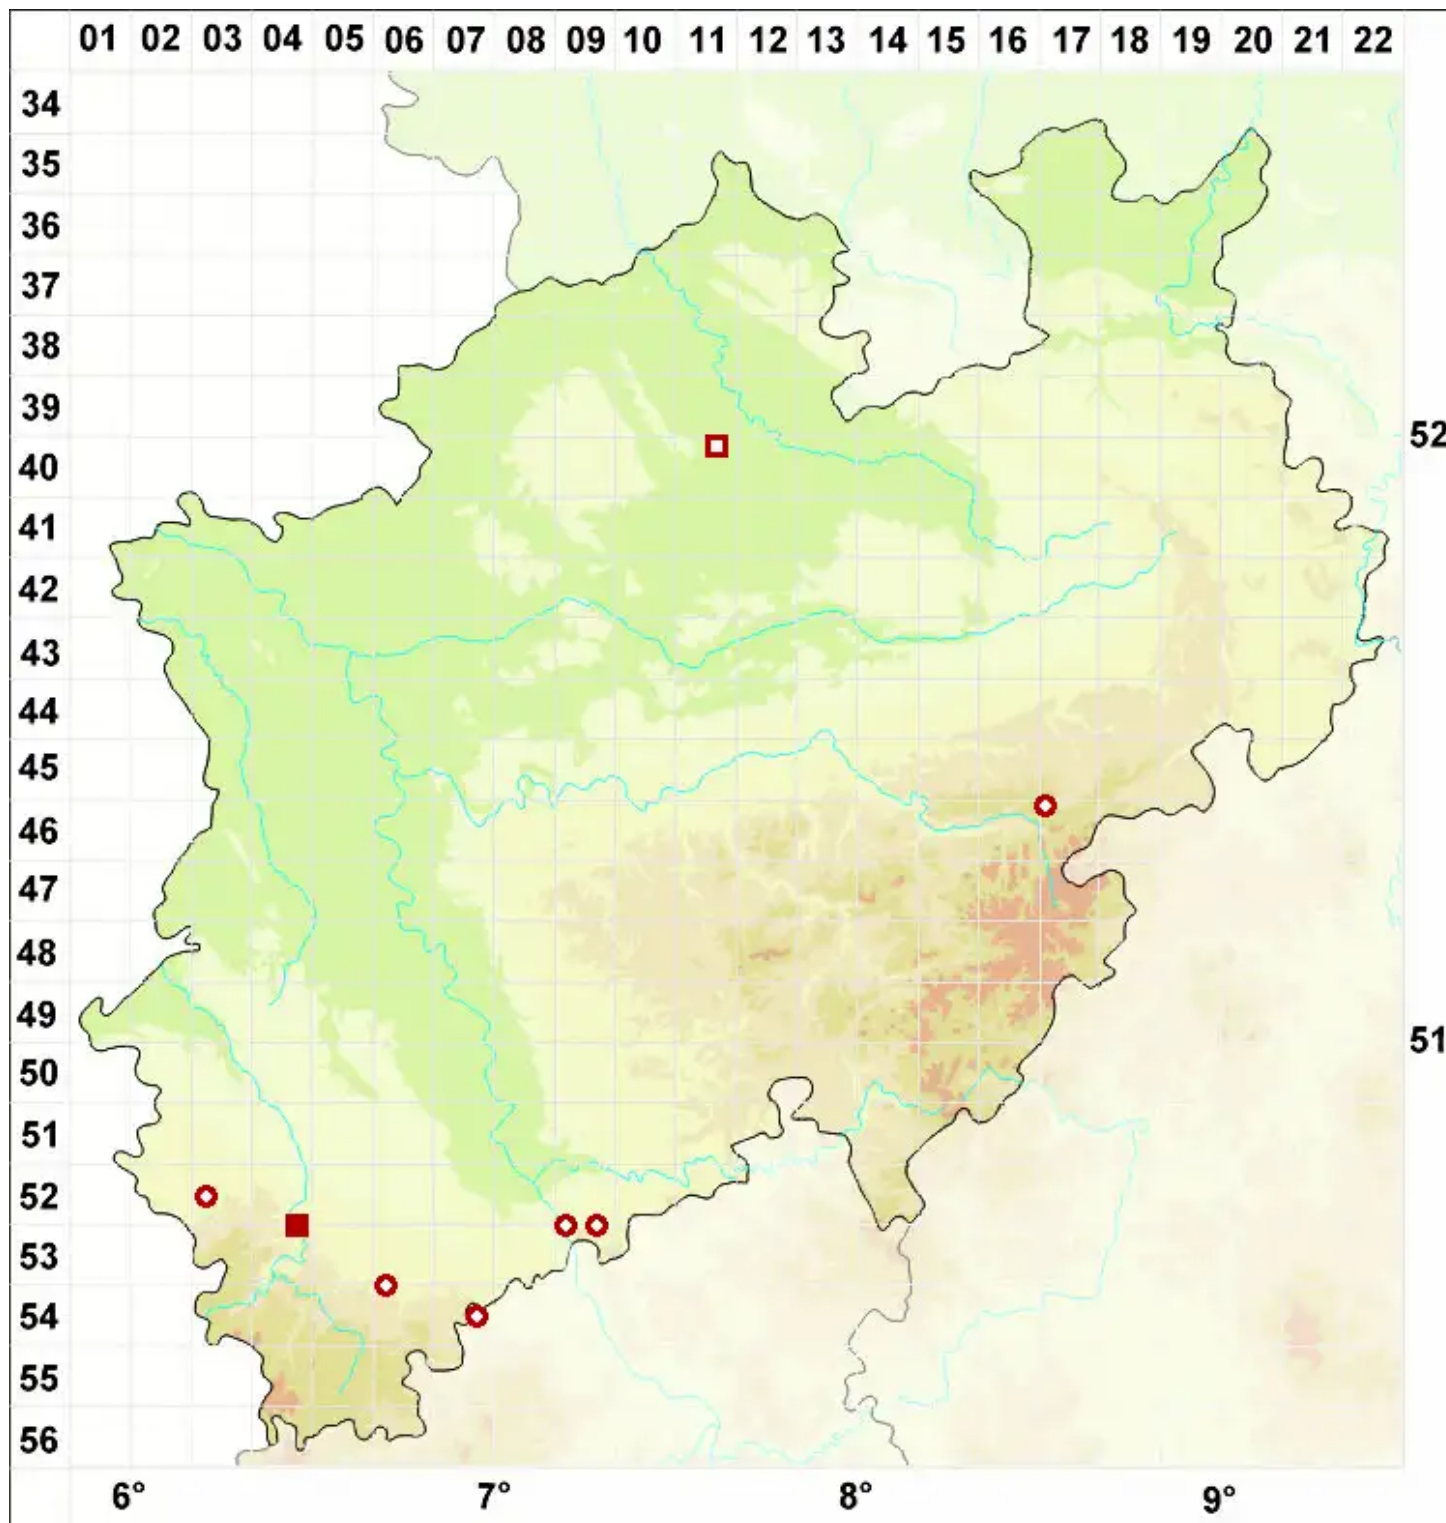

Caloplaca crenularia (With.) J. R. Laundon

Gekerbter Schönfleck

Legende:

Symbole:

Ausgefülltes Symbol:
Zeitraum von 1980 bis heute (Aktuelle Angabe)

Leeres Symbol:
Zeitraum vor 1980 (Altangabe)

Quadrat: Herbarbeleg