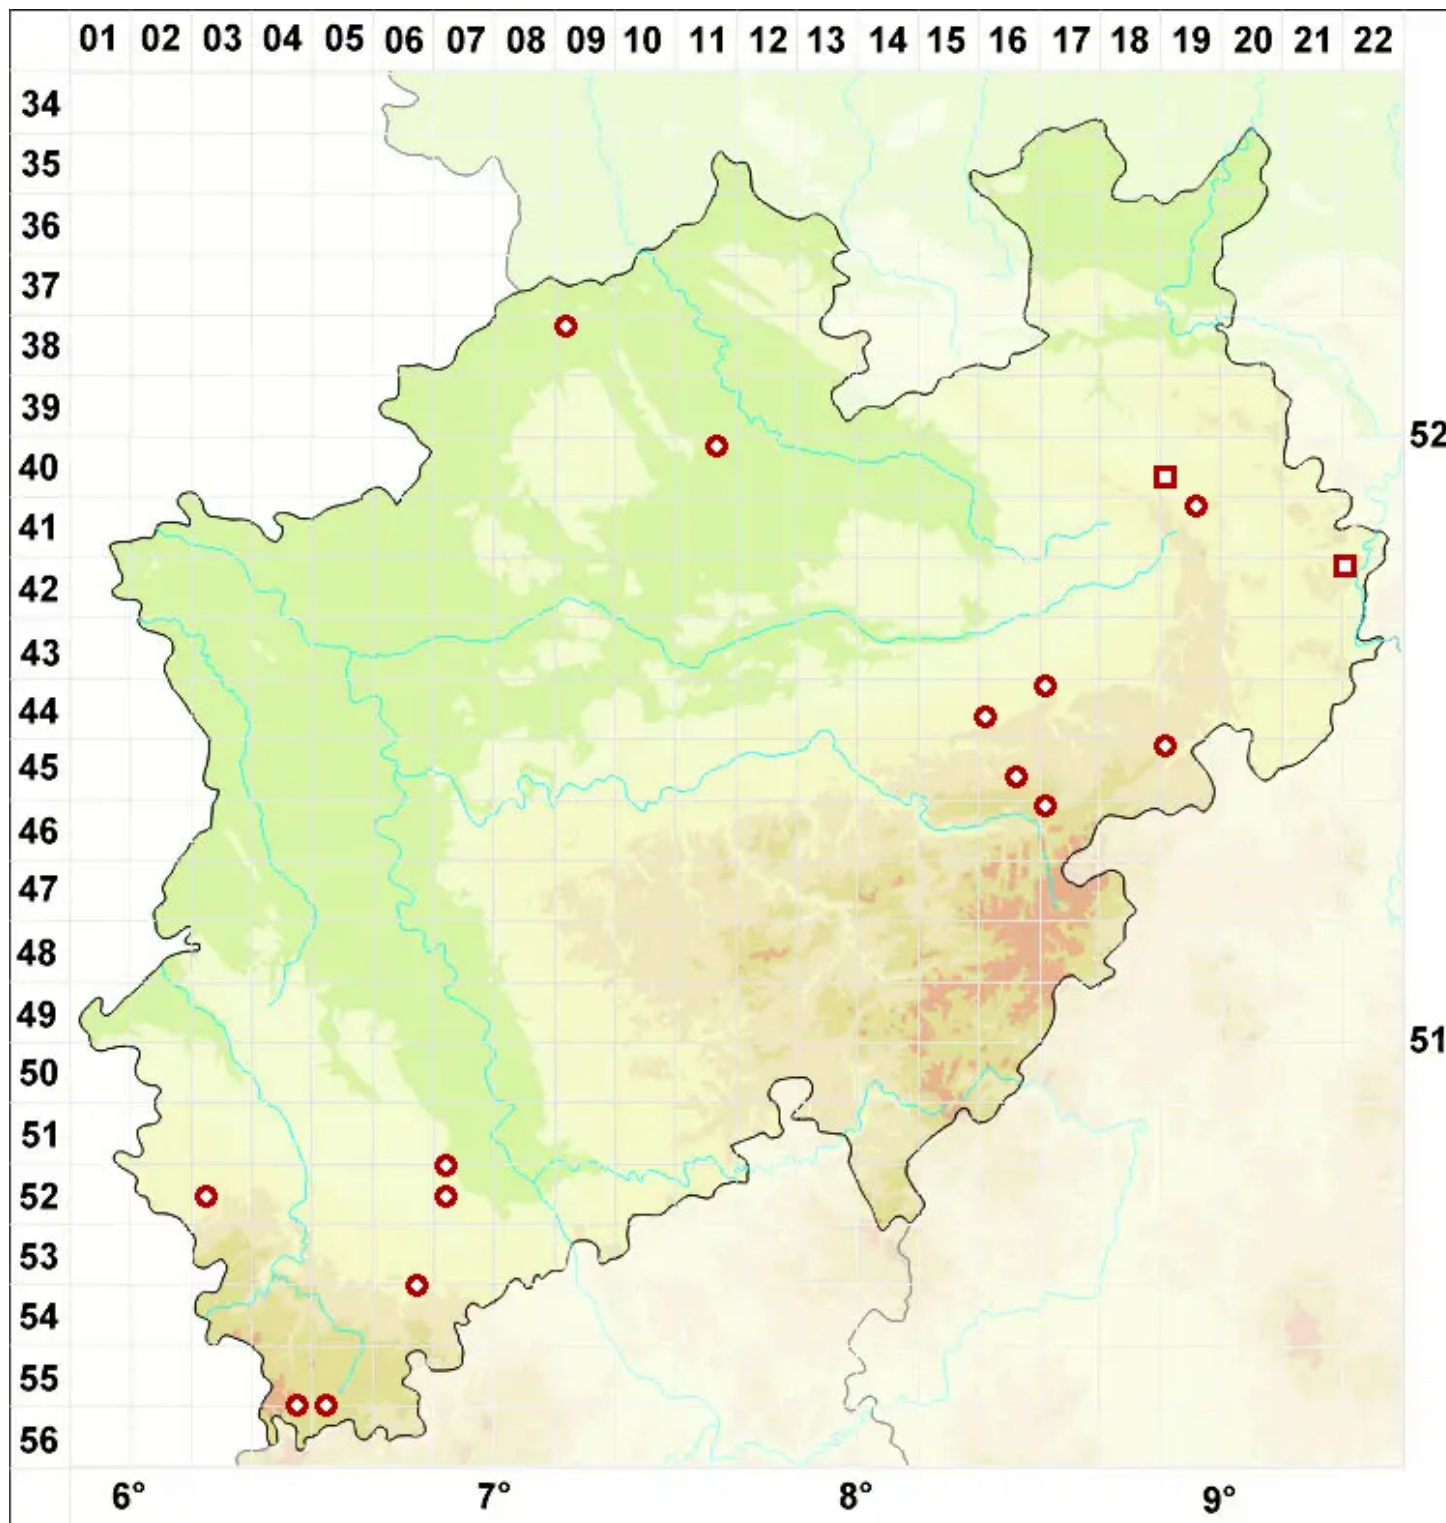

Caloplaca ferruginea (Huds.) Th. Fr.

Rostfarbener Schönfleck

Legende:

Symbole:

Ausgefülltes Symbol:
Zeitraum von 1980 bis heute (Aktuelle Angabe)

Leeres Symbol:
Zeitraum vor 1980 (Altangabe)

Quadrat: Herbarbeleg