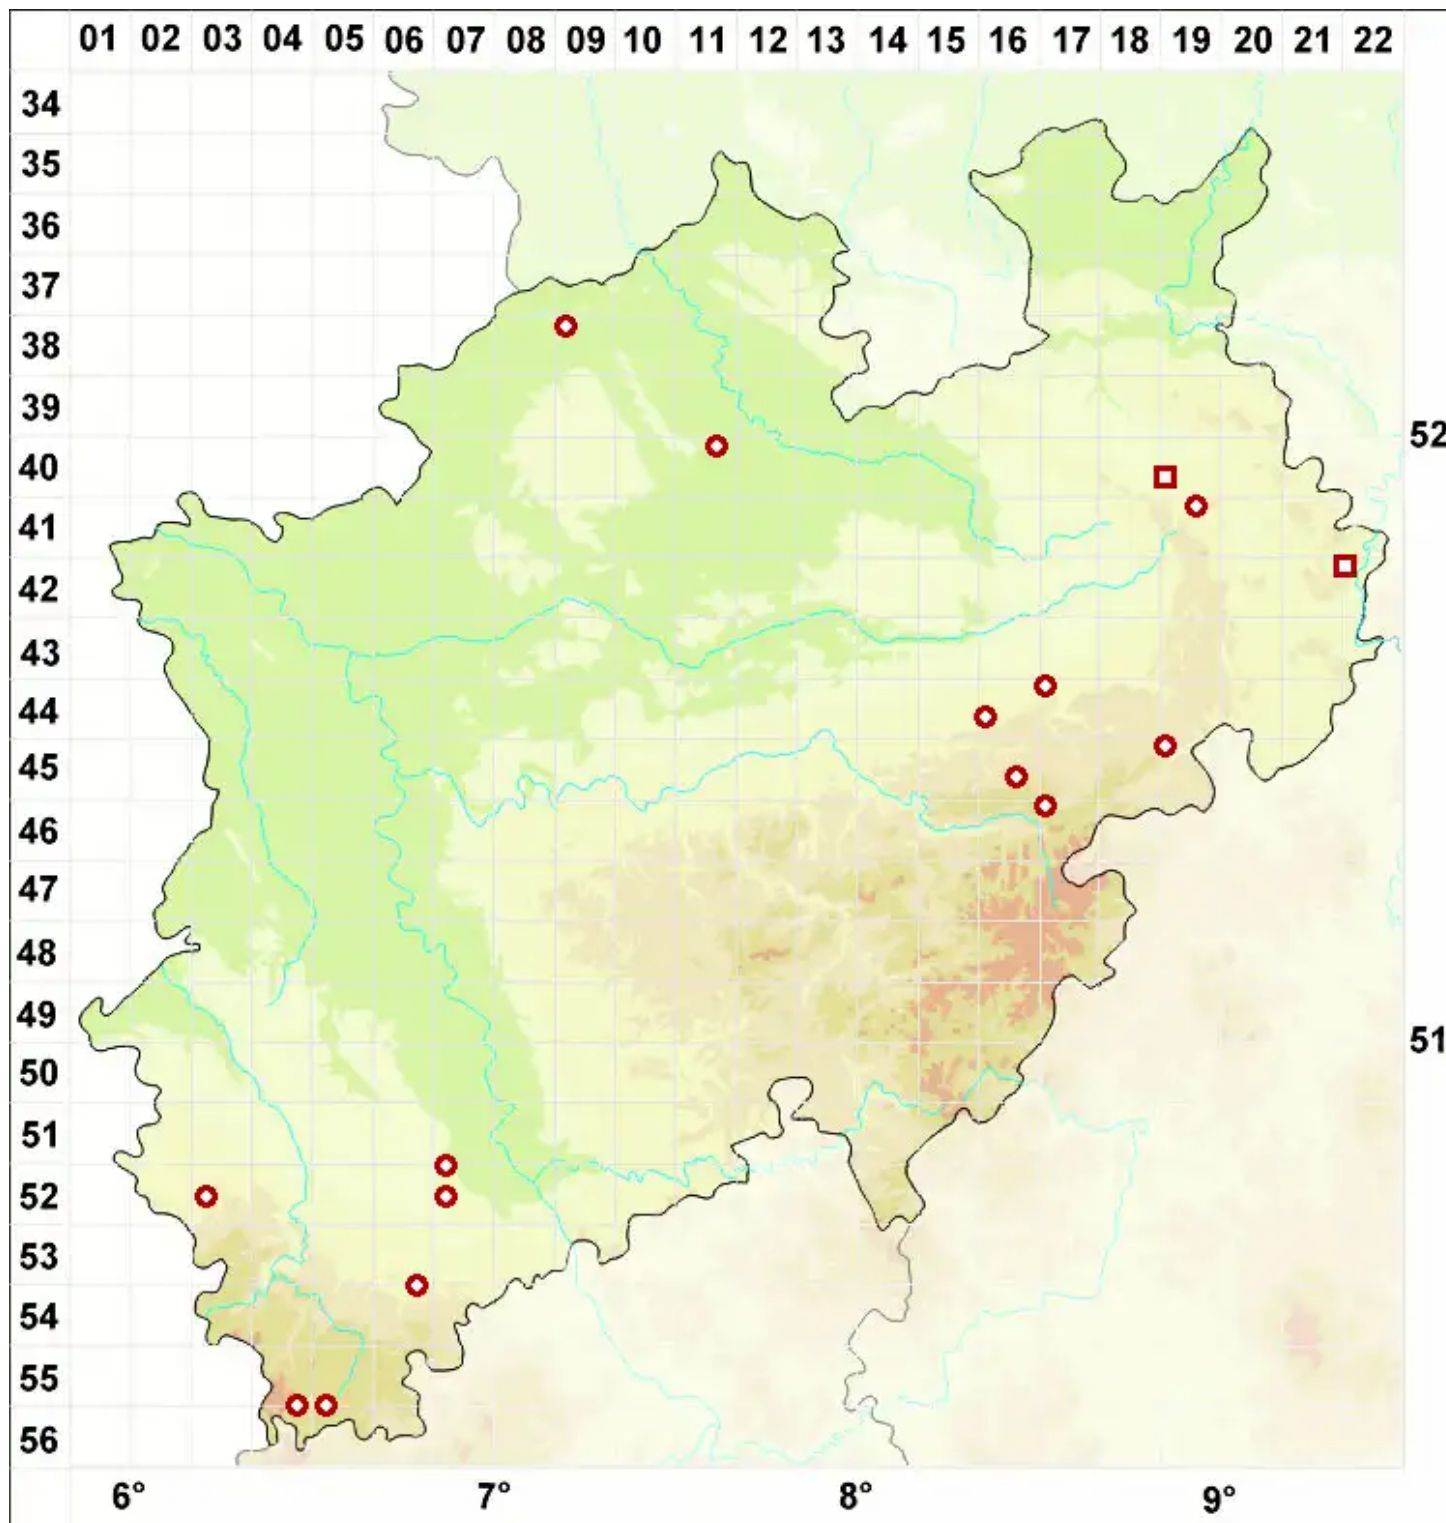

Caloplaca ferruginea (Huds.) Th. Fr.

Rostfarbener Schönfleck

Legende:

Symbole:

Ausgefülltes Symbol:
Zeitraum von 1980 bis heute (Aktuelle Angabe)

Leeres Symbol:
Zeitraum vor 1980 (Altangabe)

Quadrat: Herbarbeleg