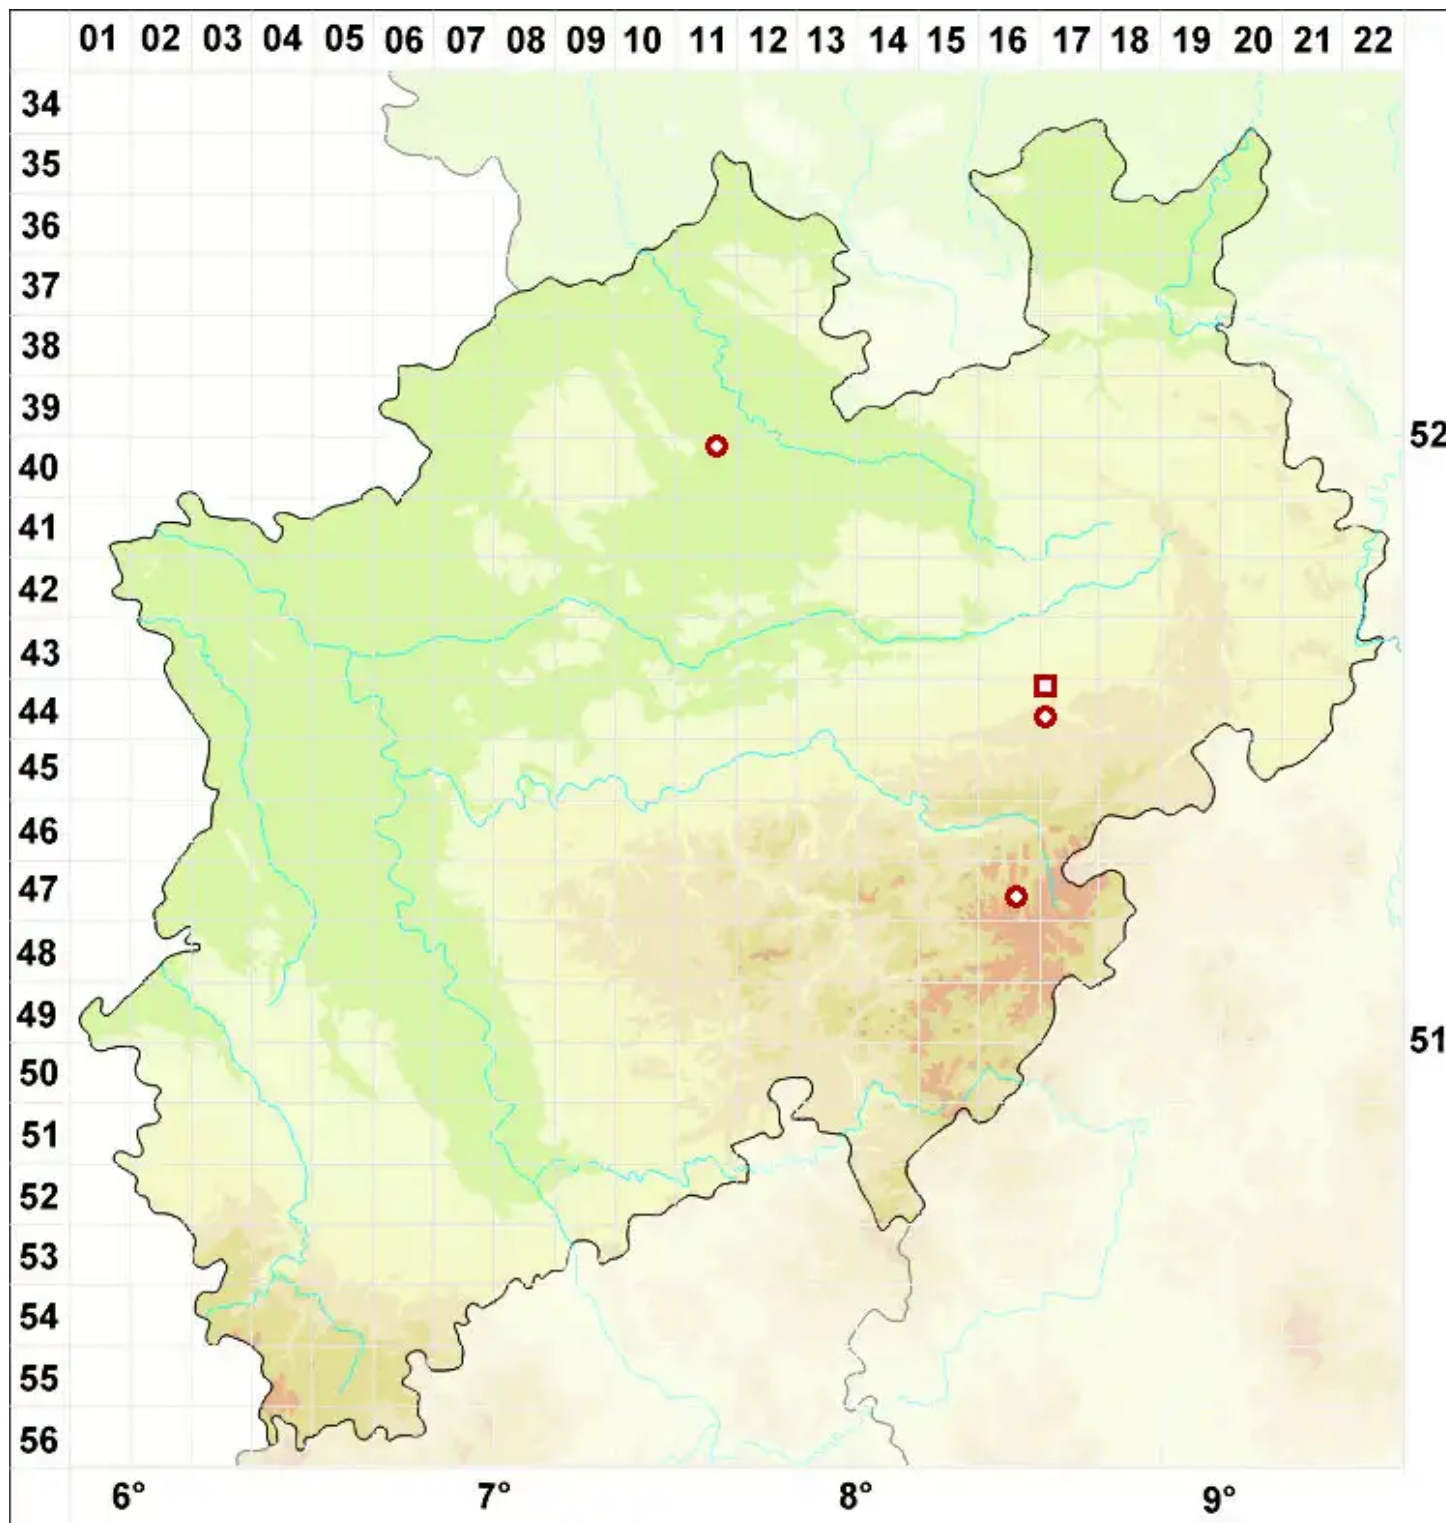

# Caloplaca erythrocarpa (Pers.) Zwackh

Rotfrüchtiger Schönfleck

Legende:

- Symbole:**  
Ausgefülltes Symbol:  
Zeitraum von 1980 bis heute (Aktuelle Angabe)  
Leeres Symbol:  
Zeitraum vor 1980 (Altangabe)  
Quadrat: Herbarbeleg