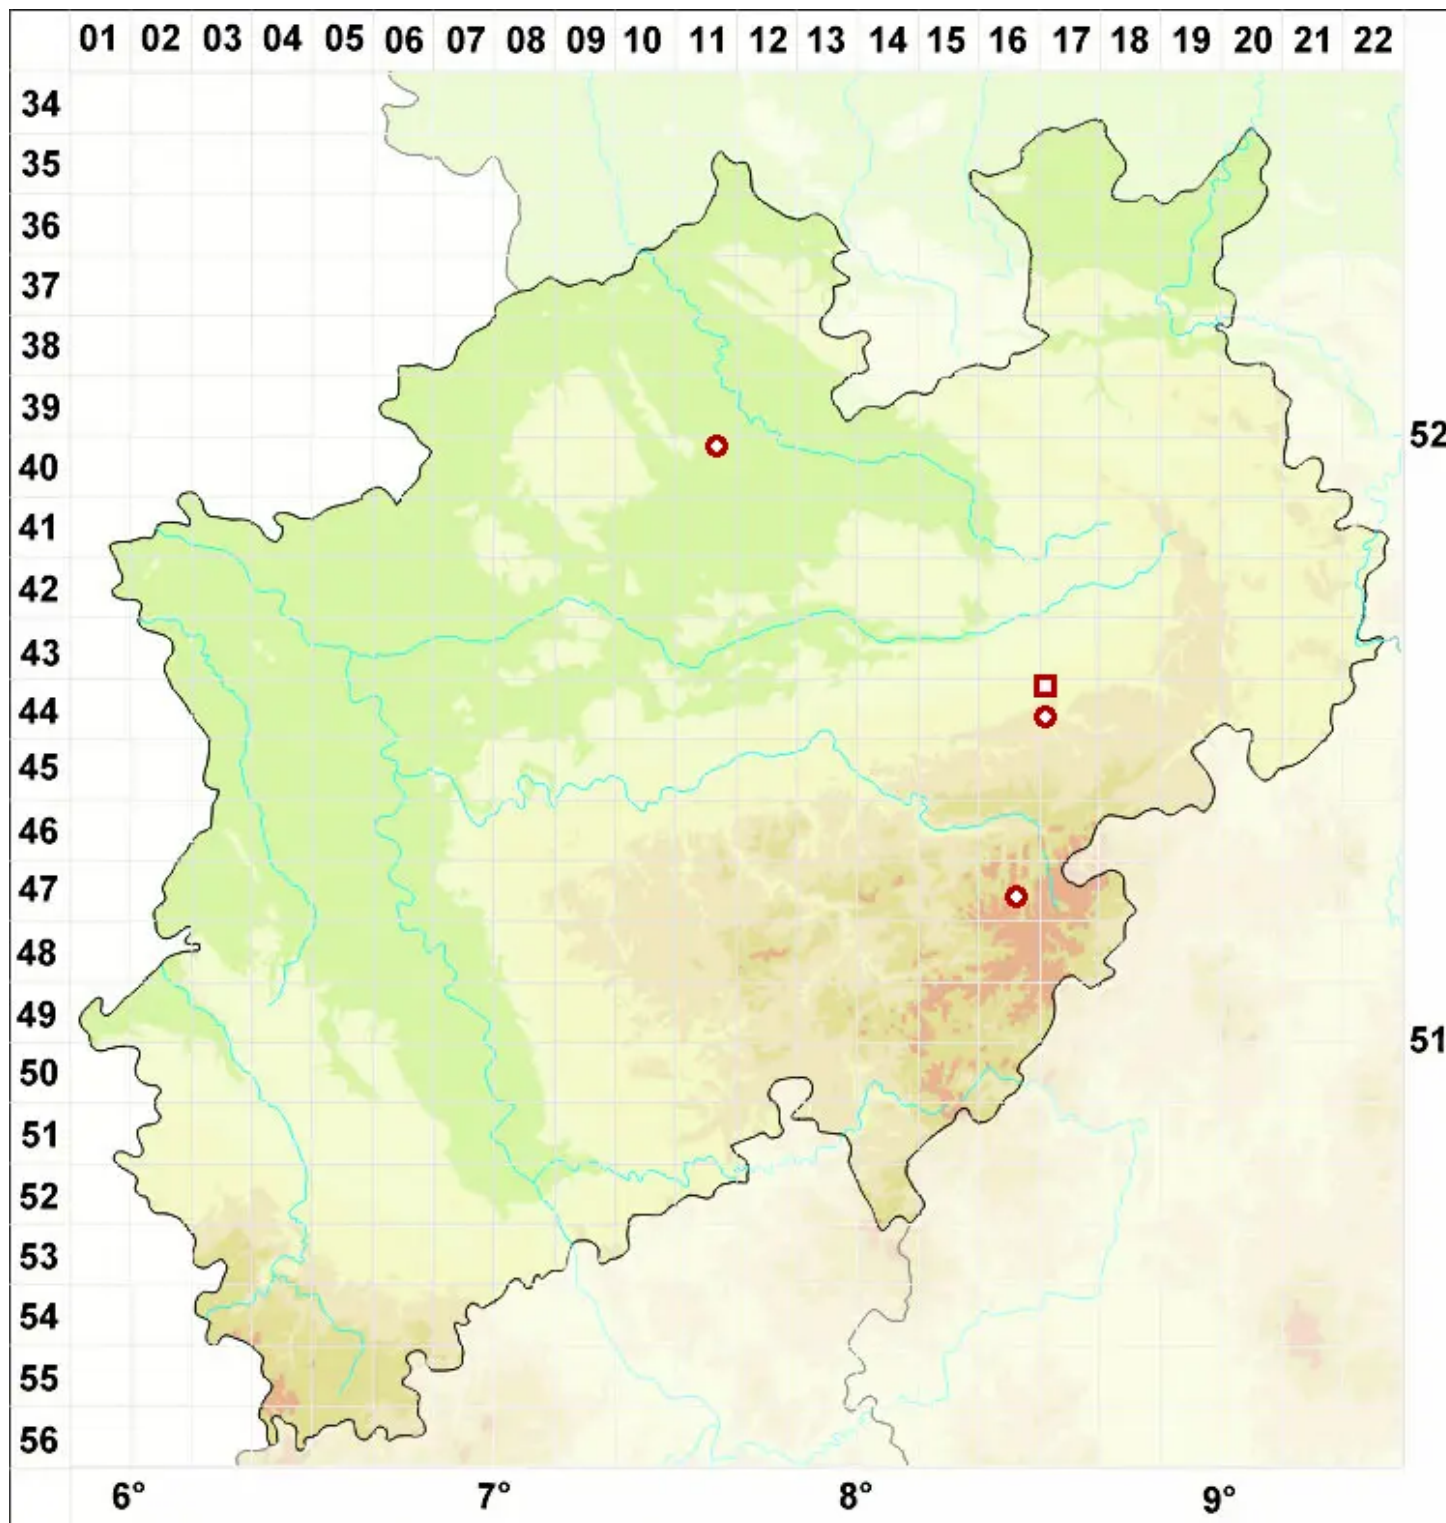

Caloplaca erythrocarpa (Pers.) Zwackh

Rotfrüchtiger Schönfleck

Legende:

- Symbole:**
Ausgefülltes Symbol:
Zeitraum von 1980 bis heute (Aktuelle Angabe)
Leeres Symbol:
Zeitraum vor 1980 (Altangabe)
Quadrat: Herbarbeleg