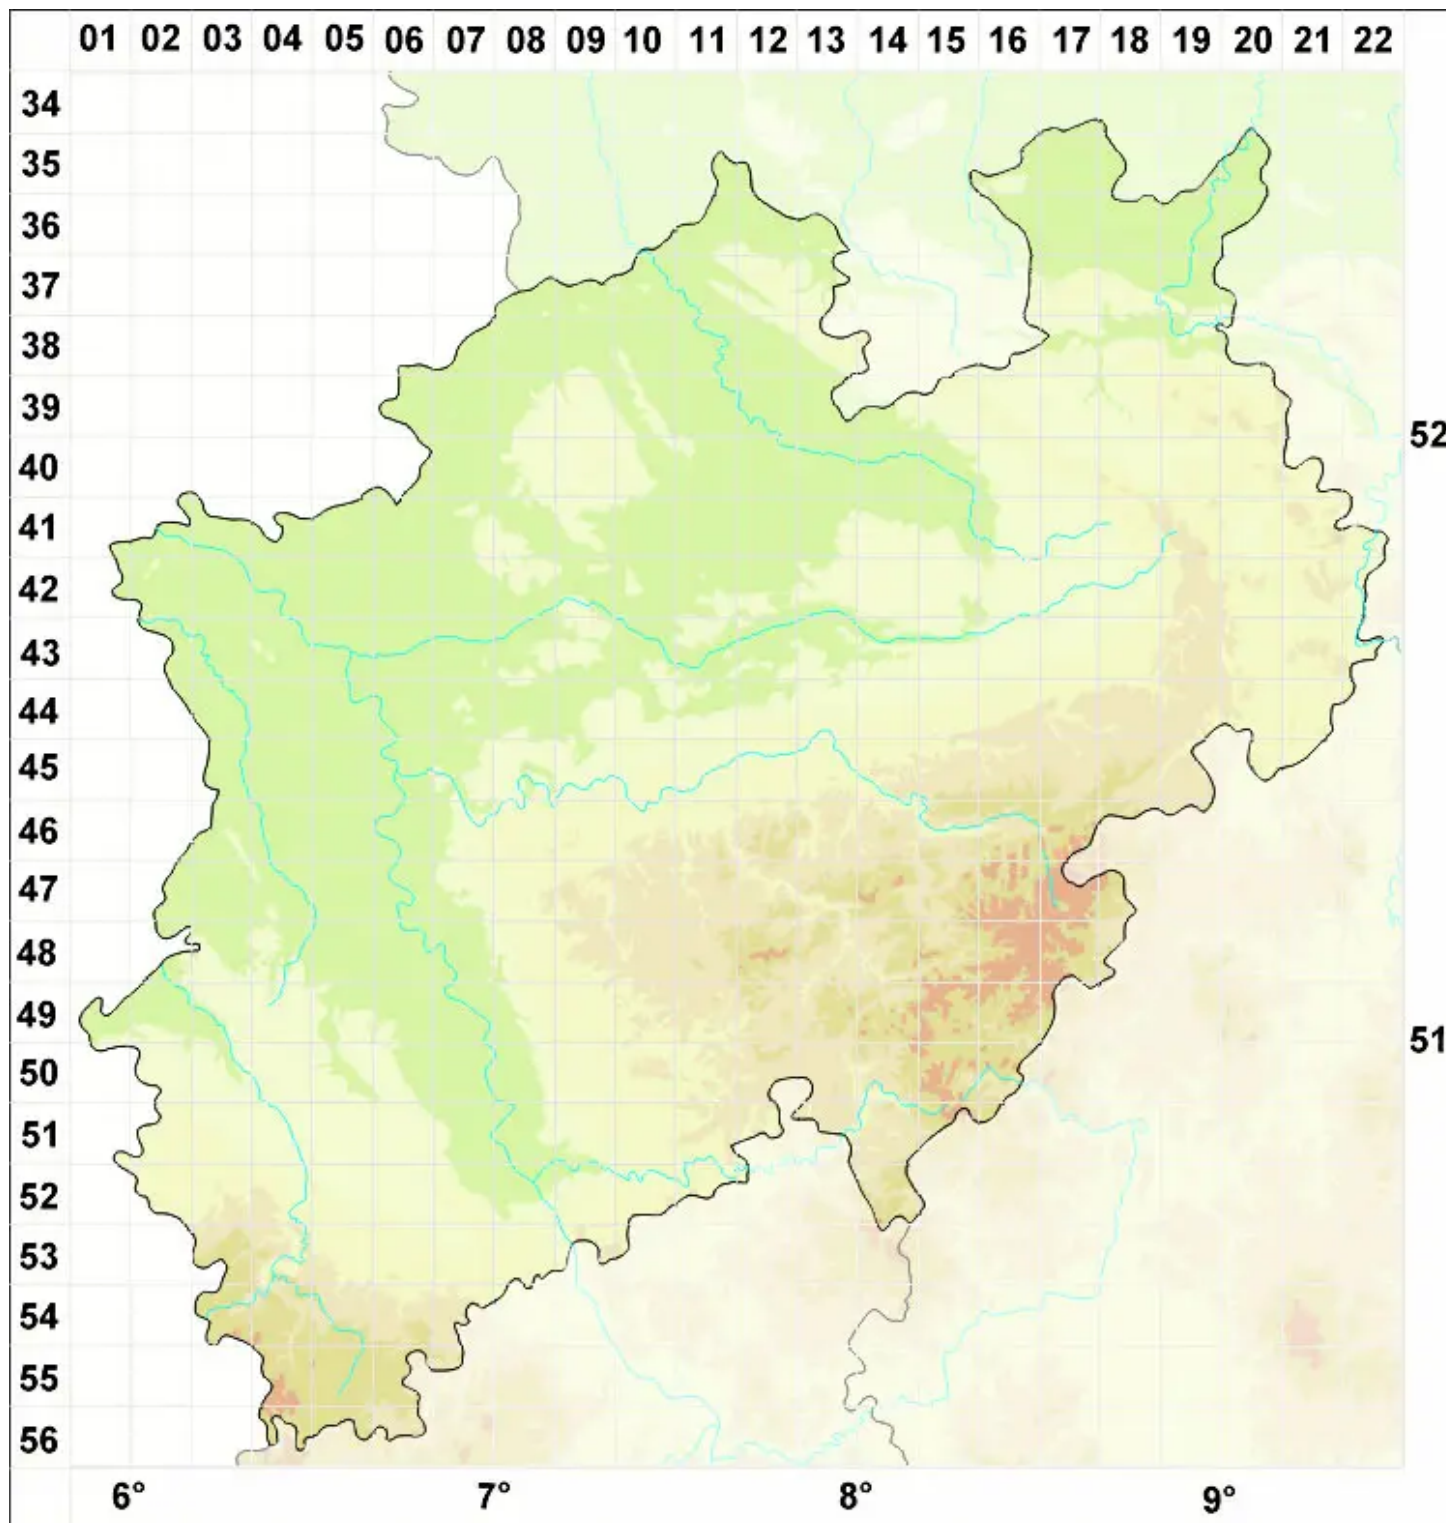

Caloplaca erodens Tretiach, Pinna & Grube

Aufgelöster Schönfleck

Legende:

- Symbole:**
- Ausgefülltes Symbol:
Zeitraum von 1980 bis heute (Aktuelle Angabe)
 - Leeres Symbol:
Zeitraum vor 1980 (Altangabe)
 - Quadrat: Herbarbeleg