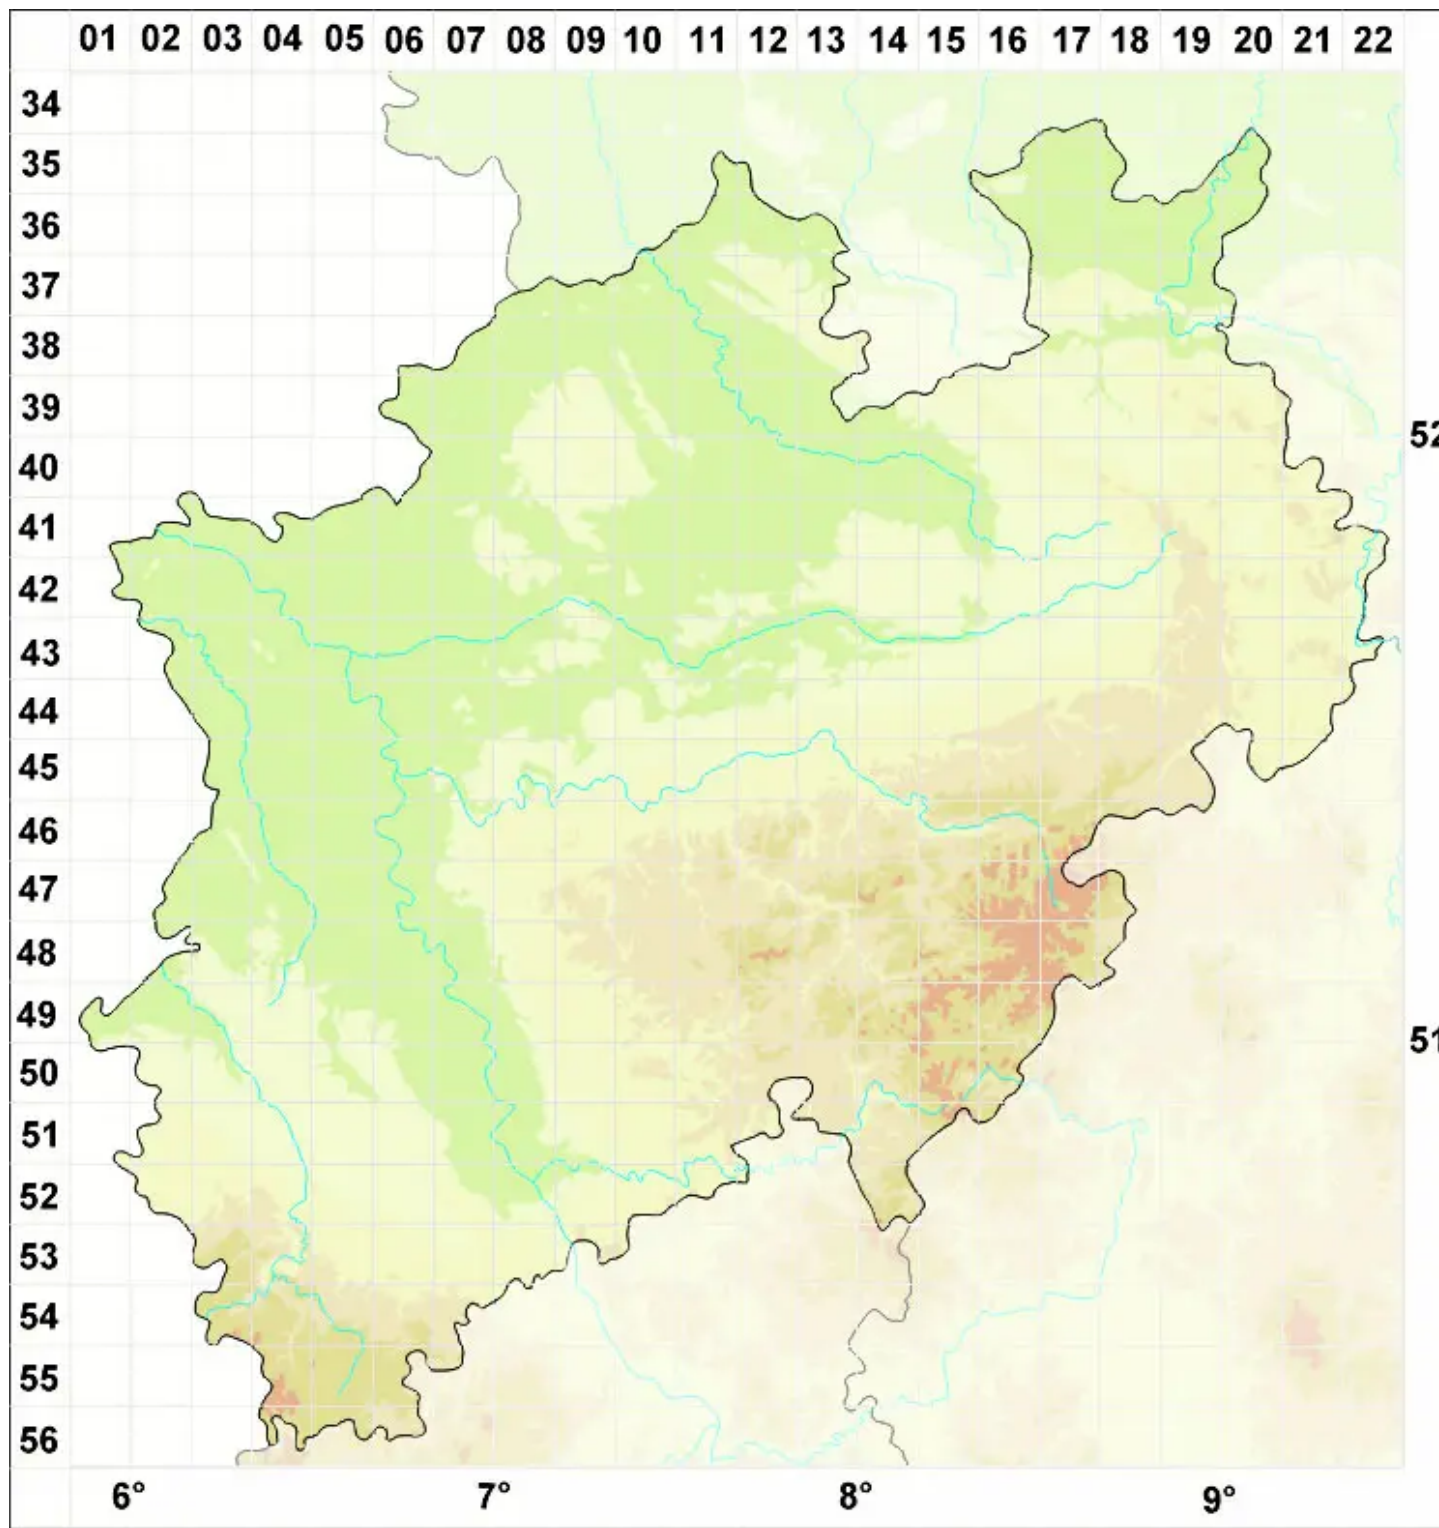

Caloplaca emilii Vondrák, Khodos., Cl. Roux & V. Wirth

Areolierter Schönfleck

Legende:

- Symbole:**
- Ausgefülltes Symbol:
Zeitraum von 1980 bis heute (Aktuelle Angabe)
 - Leeres Symbol:
Zeitraum vor 1980 (Altangabe)
 - Quadrat: Herbarbeleg