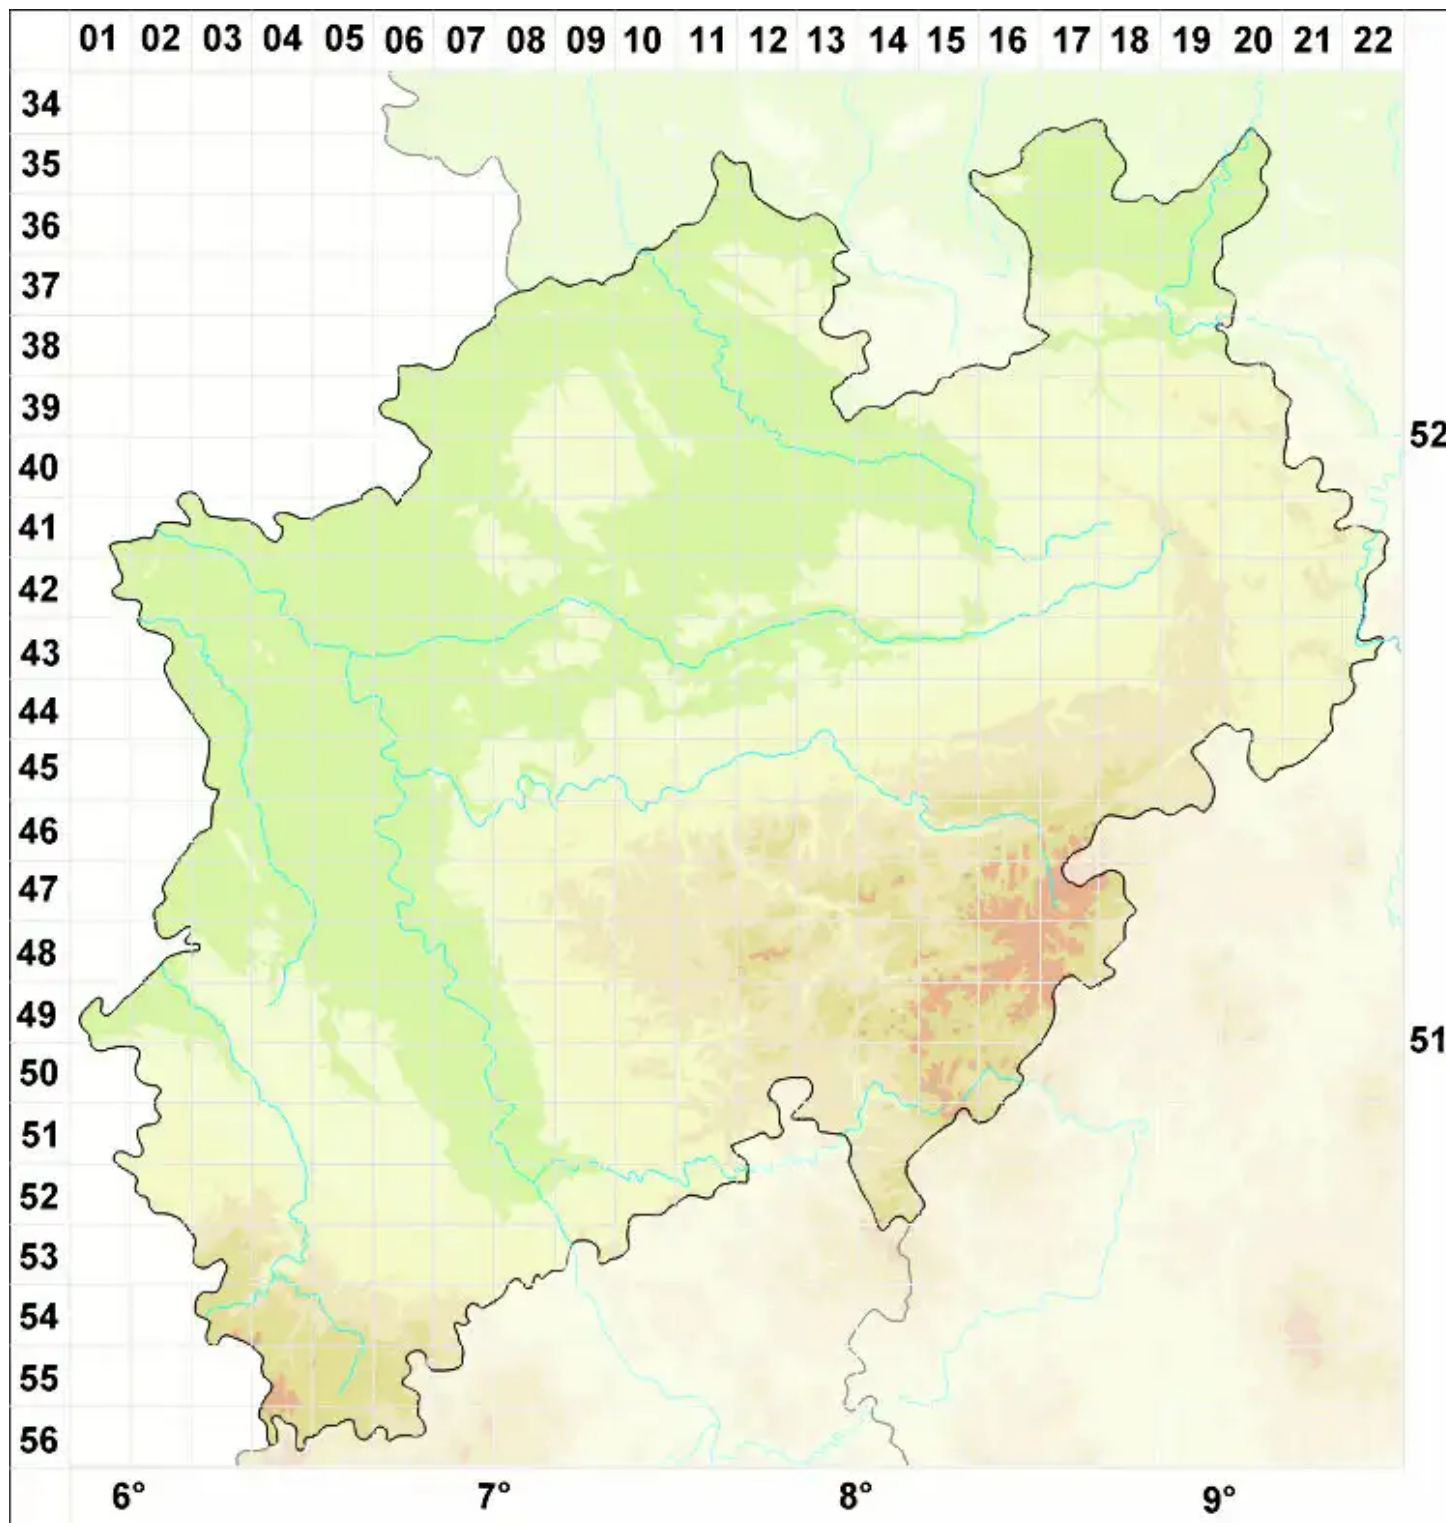

# Caloplaca diphyodes (Nyl.) Jatta

Legende:

- Symbole:**  
Ausgefülltes Symbol:  
Zeitraum von 1980 bis heute (Aktuelle Angabe)  
Leeres Symbol:  
Zeitraum vor 1980 (Altangabe)  
Quadrat: Herbarbeleg