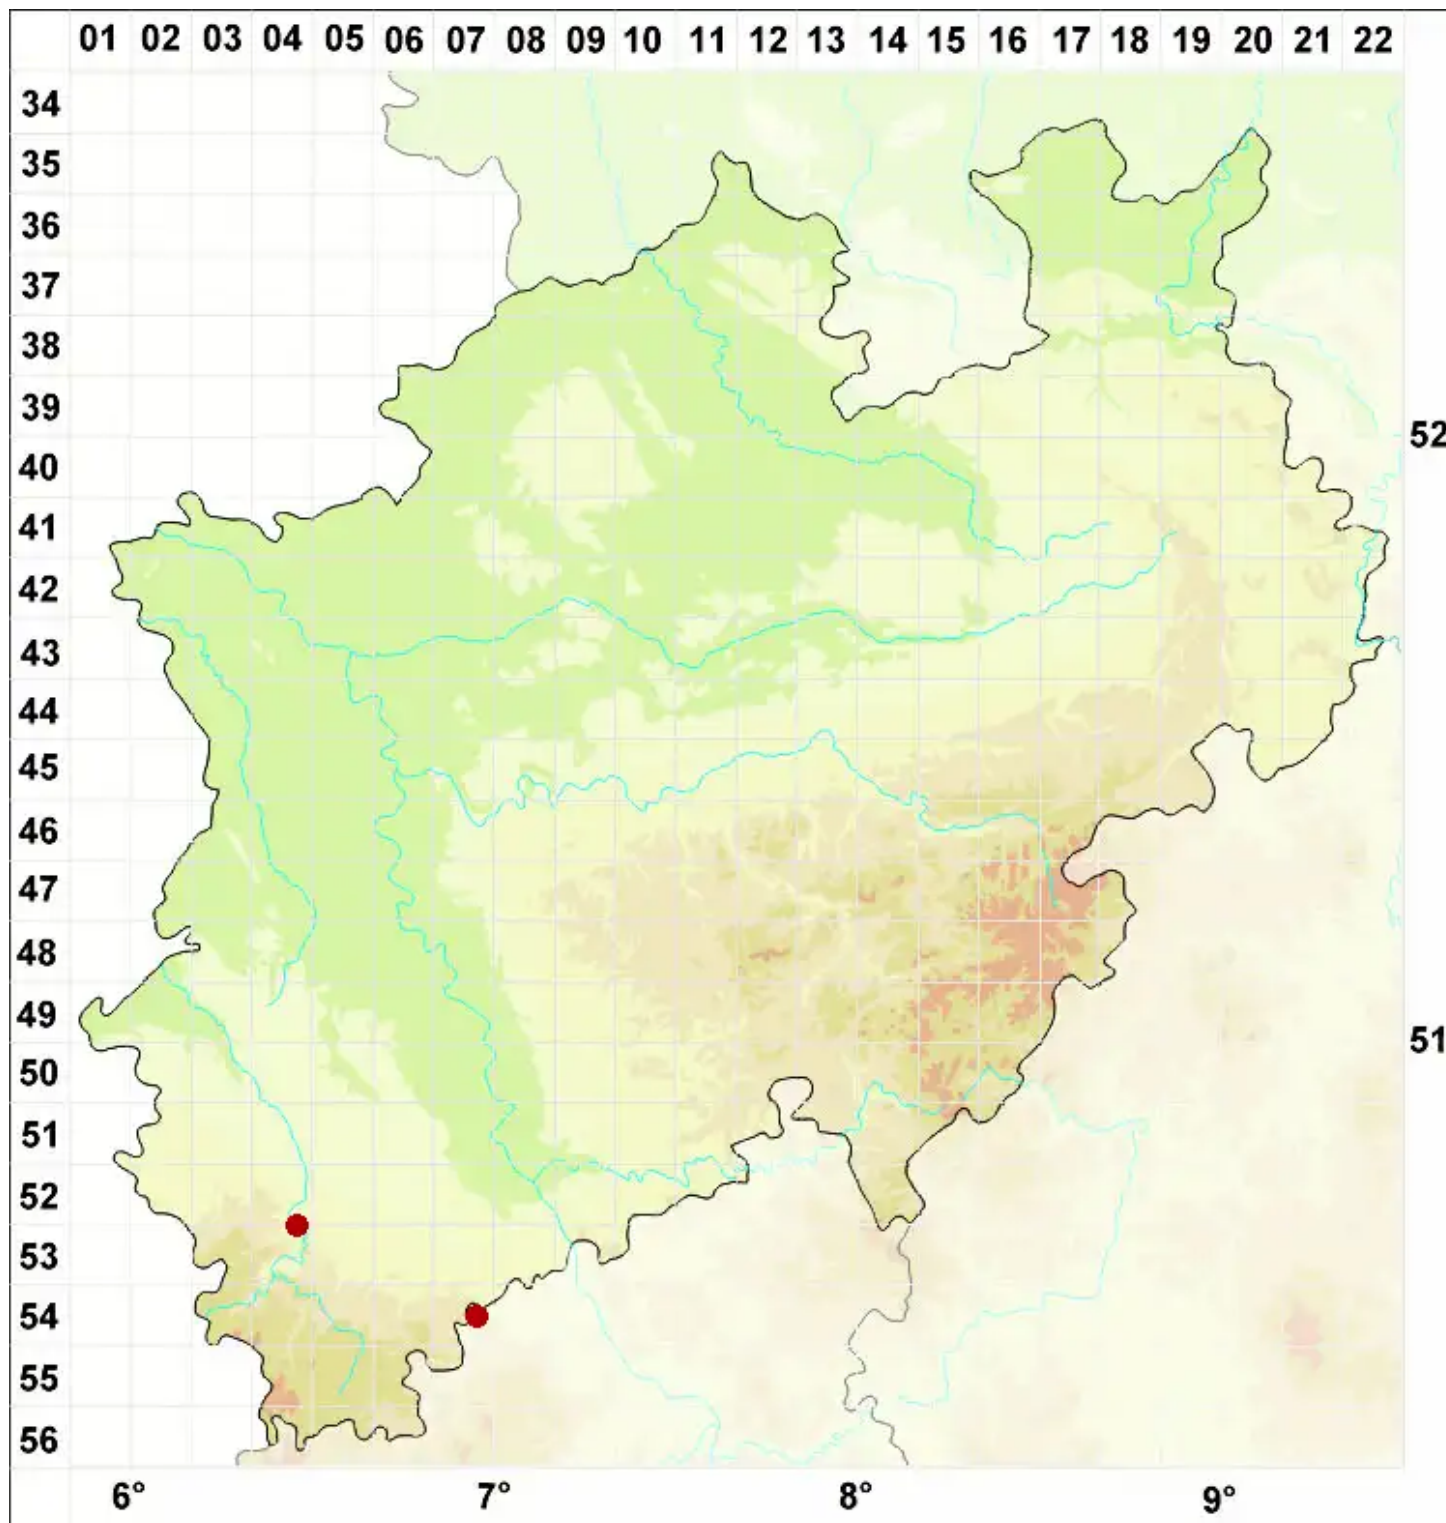

# Caloplaca demissa (Körb.) Arup & Grube

Grauer Schönfleck

Legende:

**Symbole:**

Ausgefülltes Symbol:  
Zeitraum von 1980 bis heute (Aktuelle Angabe)

Leeres Symbol:  
Zeitraum vor 1980 (Altangabe)

Quadrat: Herbarbeleg