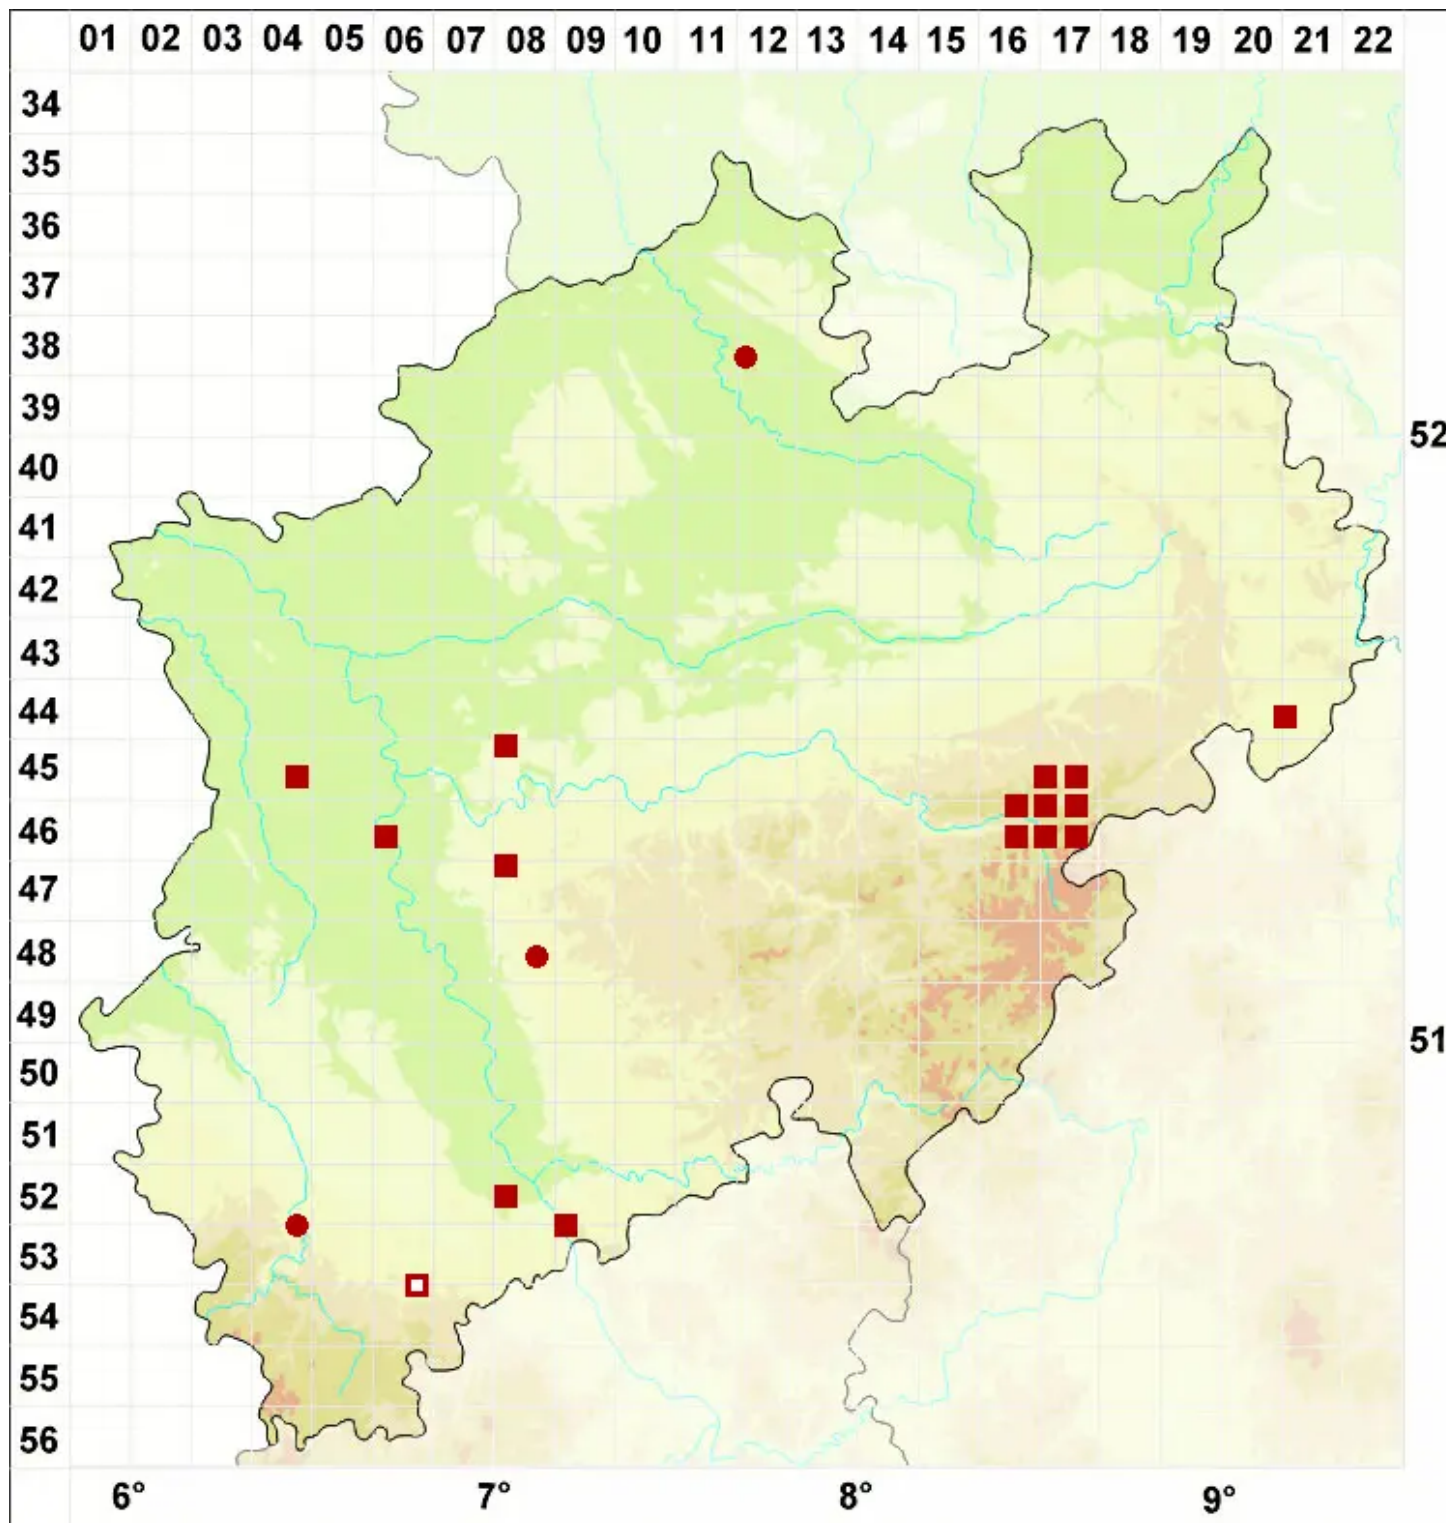

Caloplaca crenulatella (Nyl.) H. Olivier

Feingekerbter Schönfleck

Legende:

Symbole:

Ausgefülltes Symbol:
Zeitraum von 1980 bis heute (Aktuelle Angabe)

Leeres Symbol:
Zeitraum vor 1980 (Altangabe)

Quadrat: Herbarbeleg