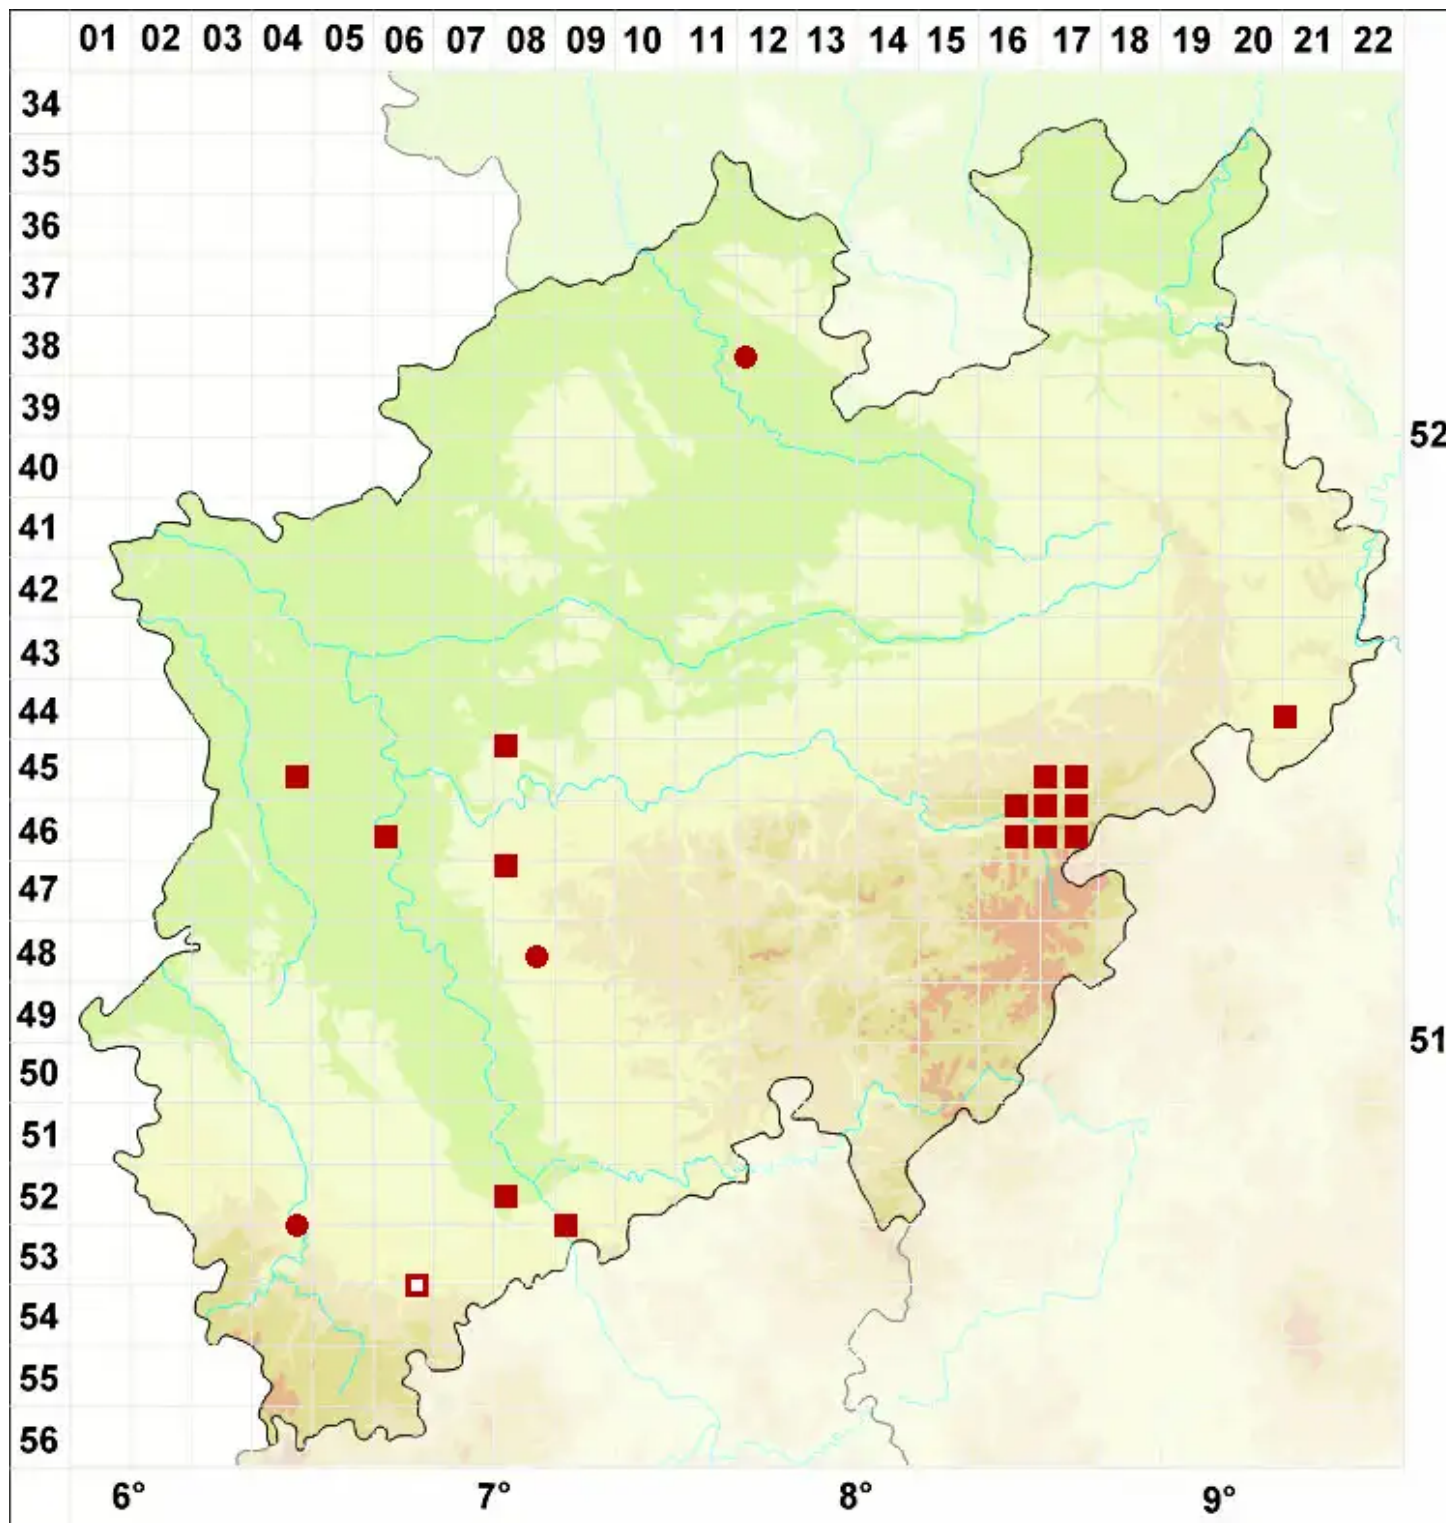

Caloplaca crenulatella (Nyl.) H. Olivier

Feingekerbter Schönfleck

Legende:

Symbole:

Ausgefülltes Symbol:
Zeitraum von 1980 bis heute (Aktuelle Angabe)

Leeres Symbol:
Zeitraum vor 1980 (Altangabe)

Quadrat: Herbarbeleg