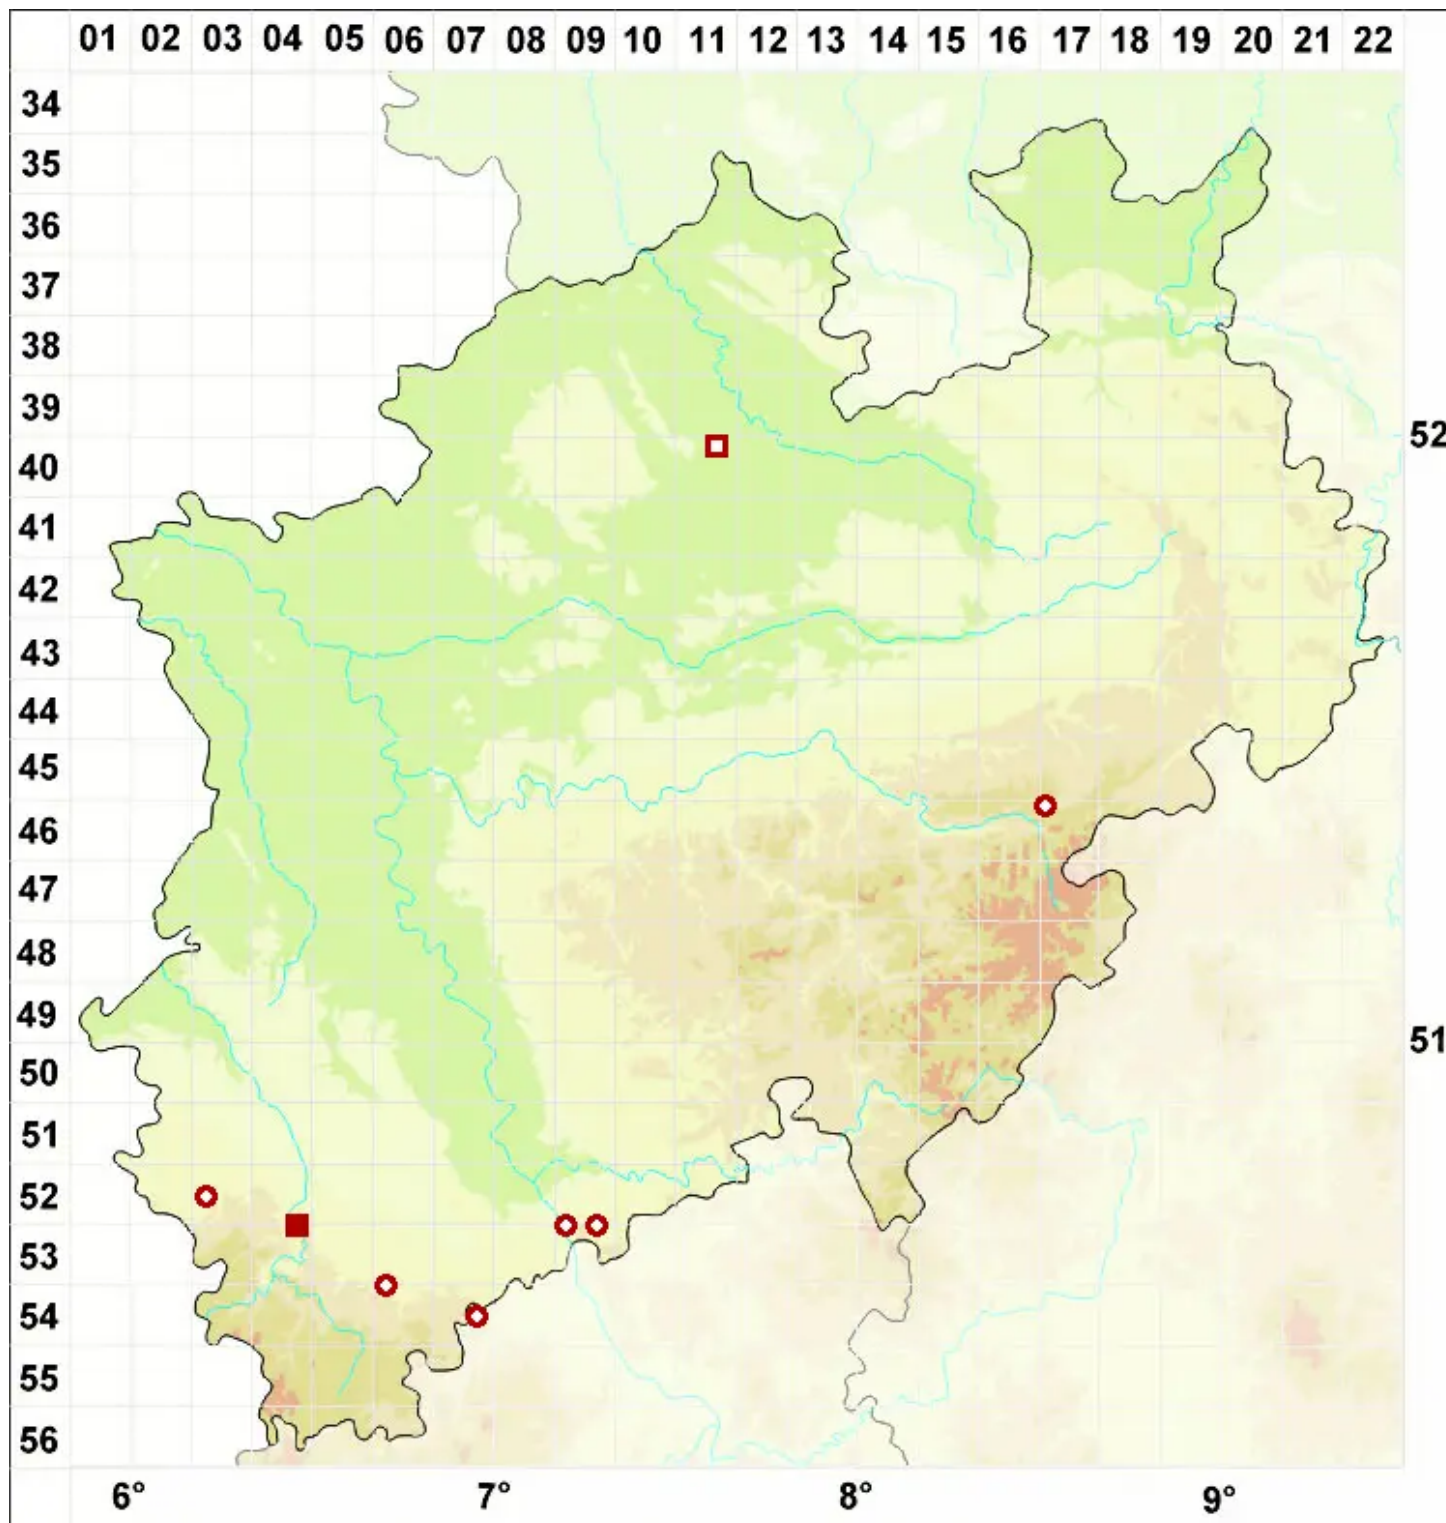

Caloplaca crenularia (With.) J. R. Laundon

Gekerbter Schönfleck

Legende:

Symbole:

Ausgefülltes Symbol:
Zeitraum von 1980 bis heute (Aktuelle Angabe)

Leeres Symbol:
Zeitraum vor 1980 (Altangabe)

Quadrat: Herbarbeleg