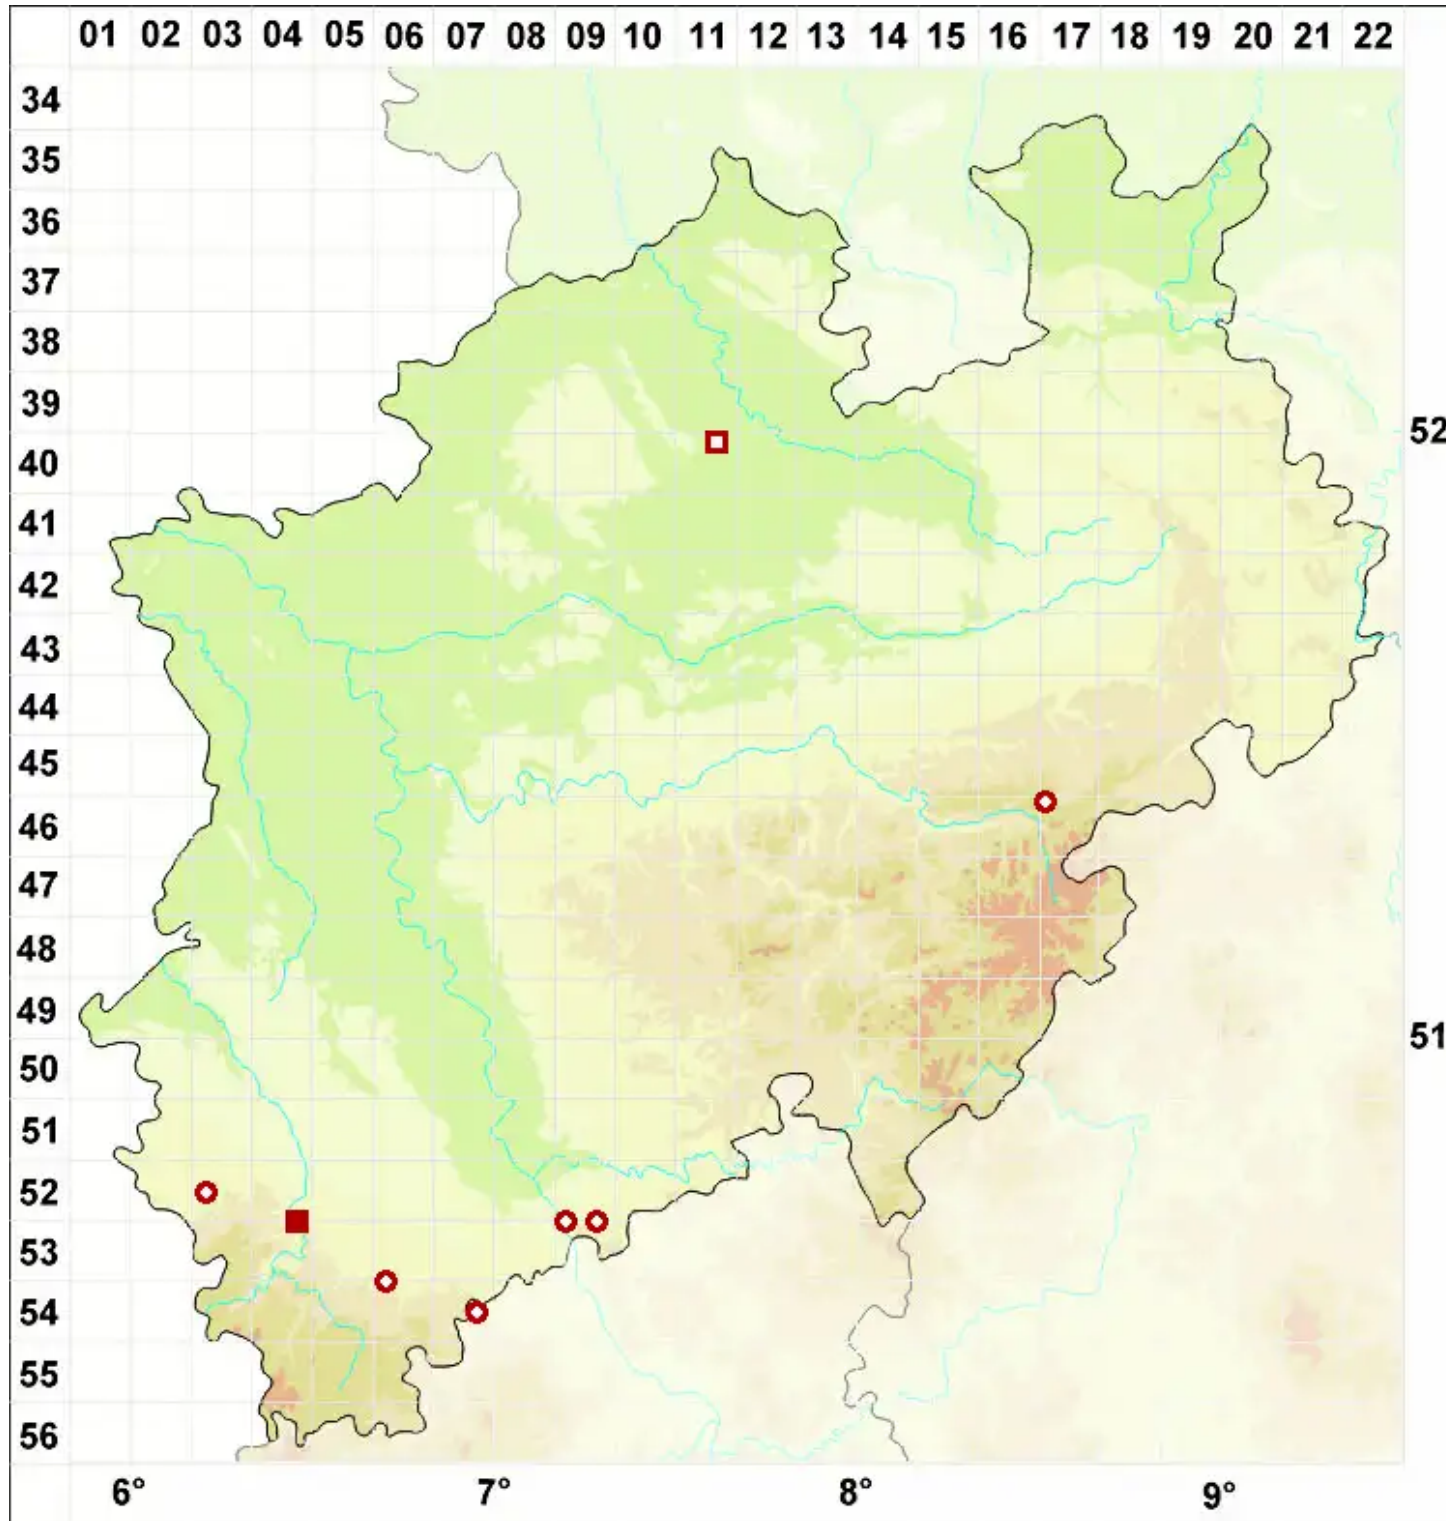

# Caloplaca crenularia (With.) J. R. Laundon

Gekerbter Schönfleck

Legende:

**Symbole:**

Ausgefülltes Symbol:  
Zeitraum von 1980 bis heute (Aktuelle Angabe)

Leeres Symbol:  
Zeitraum vor 1980 (Altangabe)

Quadrat: Herbarbeleg