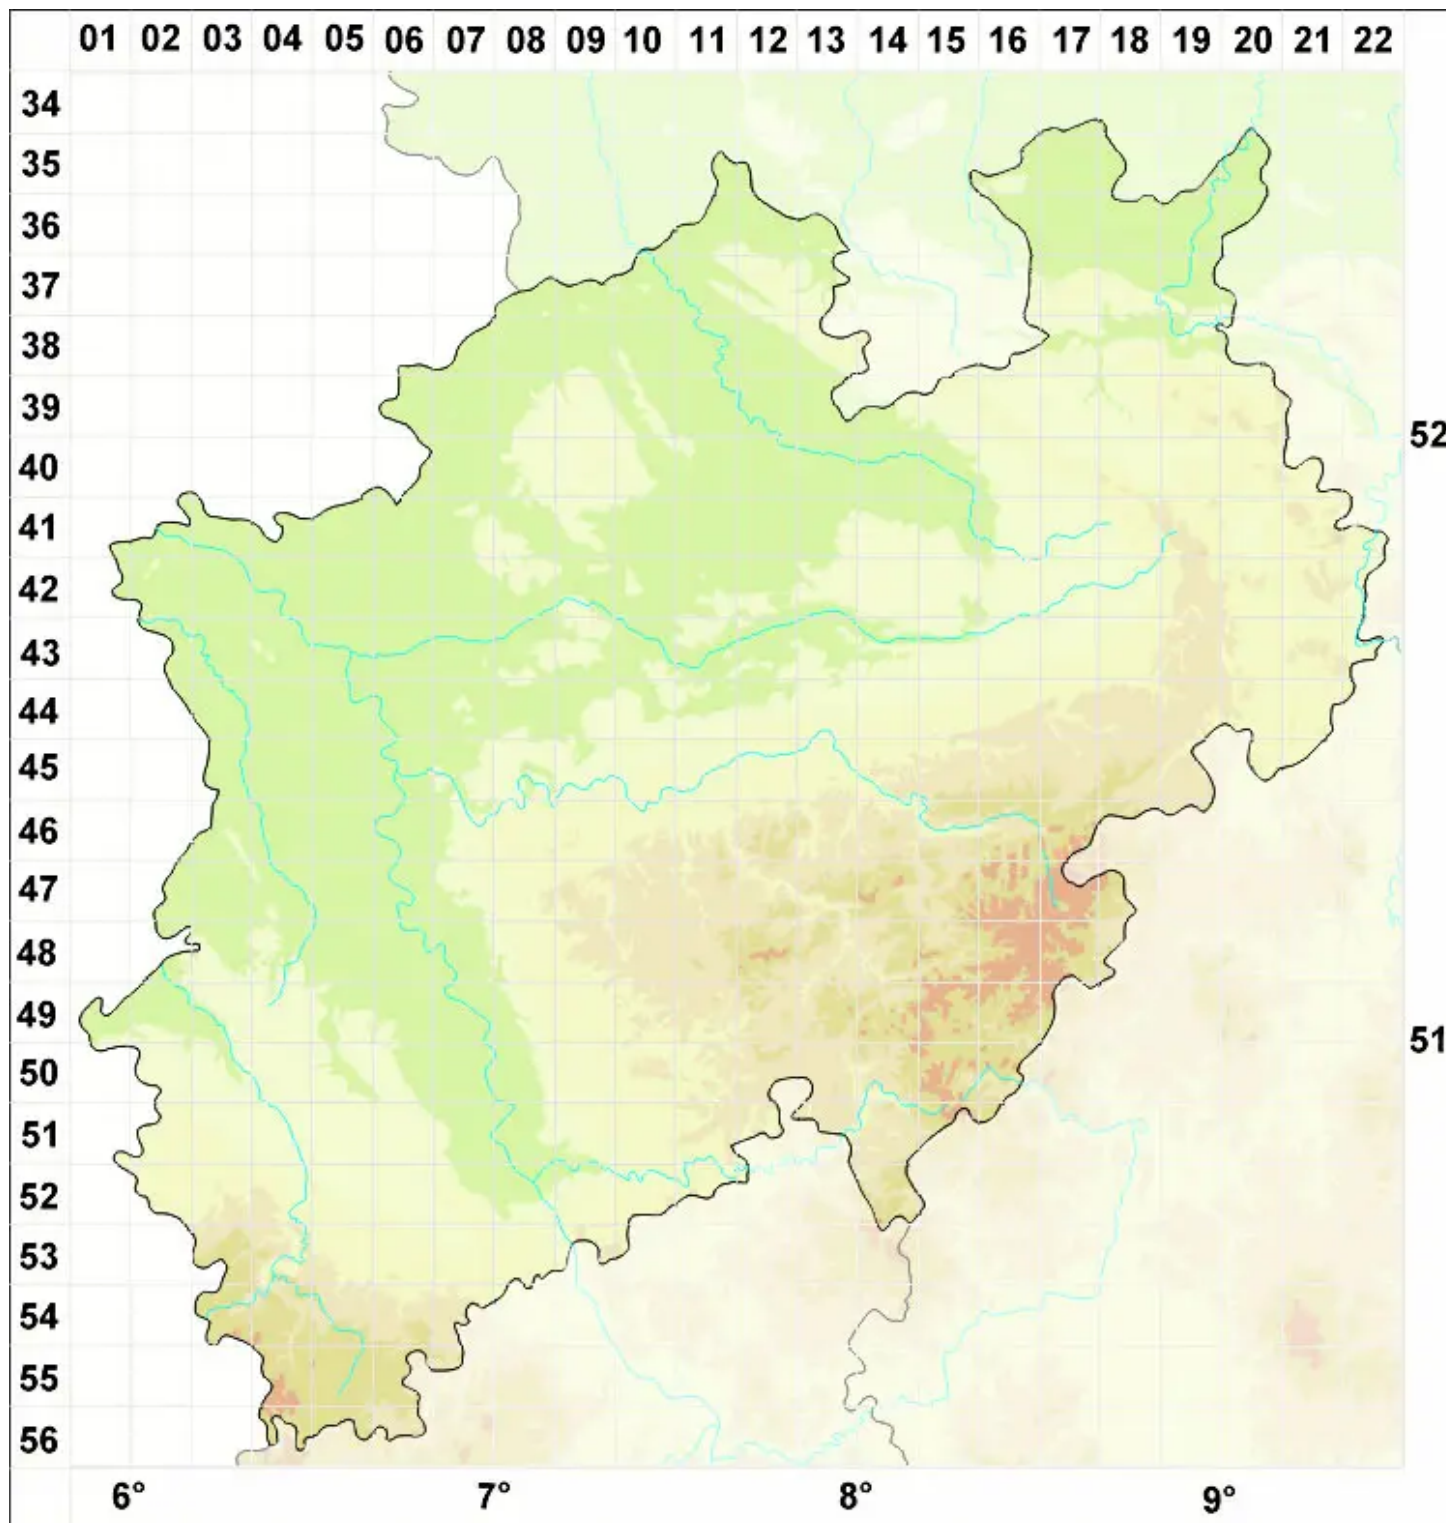

# Caloplaca coccinea (Müll. Arg.) Poelt

Scharlachroter Schönfleck

Legende:

**Symbole:**

Ausgefülltes Symbol:  
Zeitraum von 1980 bis heute (Aktuelle Angabe)

Leeres Symbol:  
Zeitraum vor 1980 (Altangabe)

Quadrat: Herbarbeleg