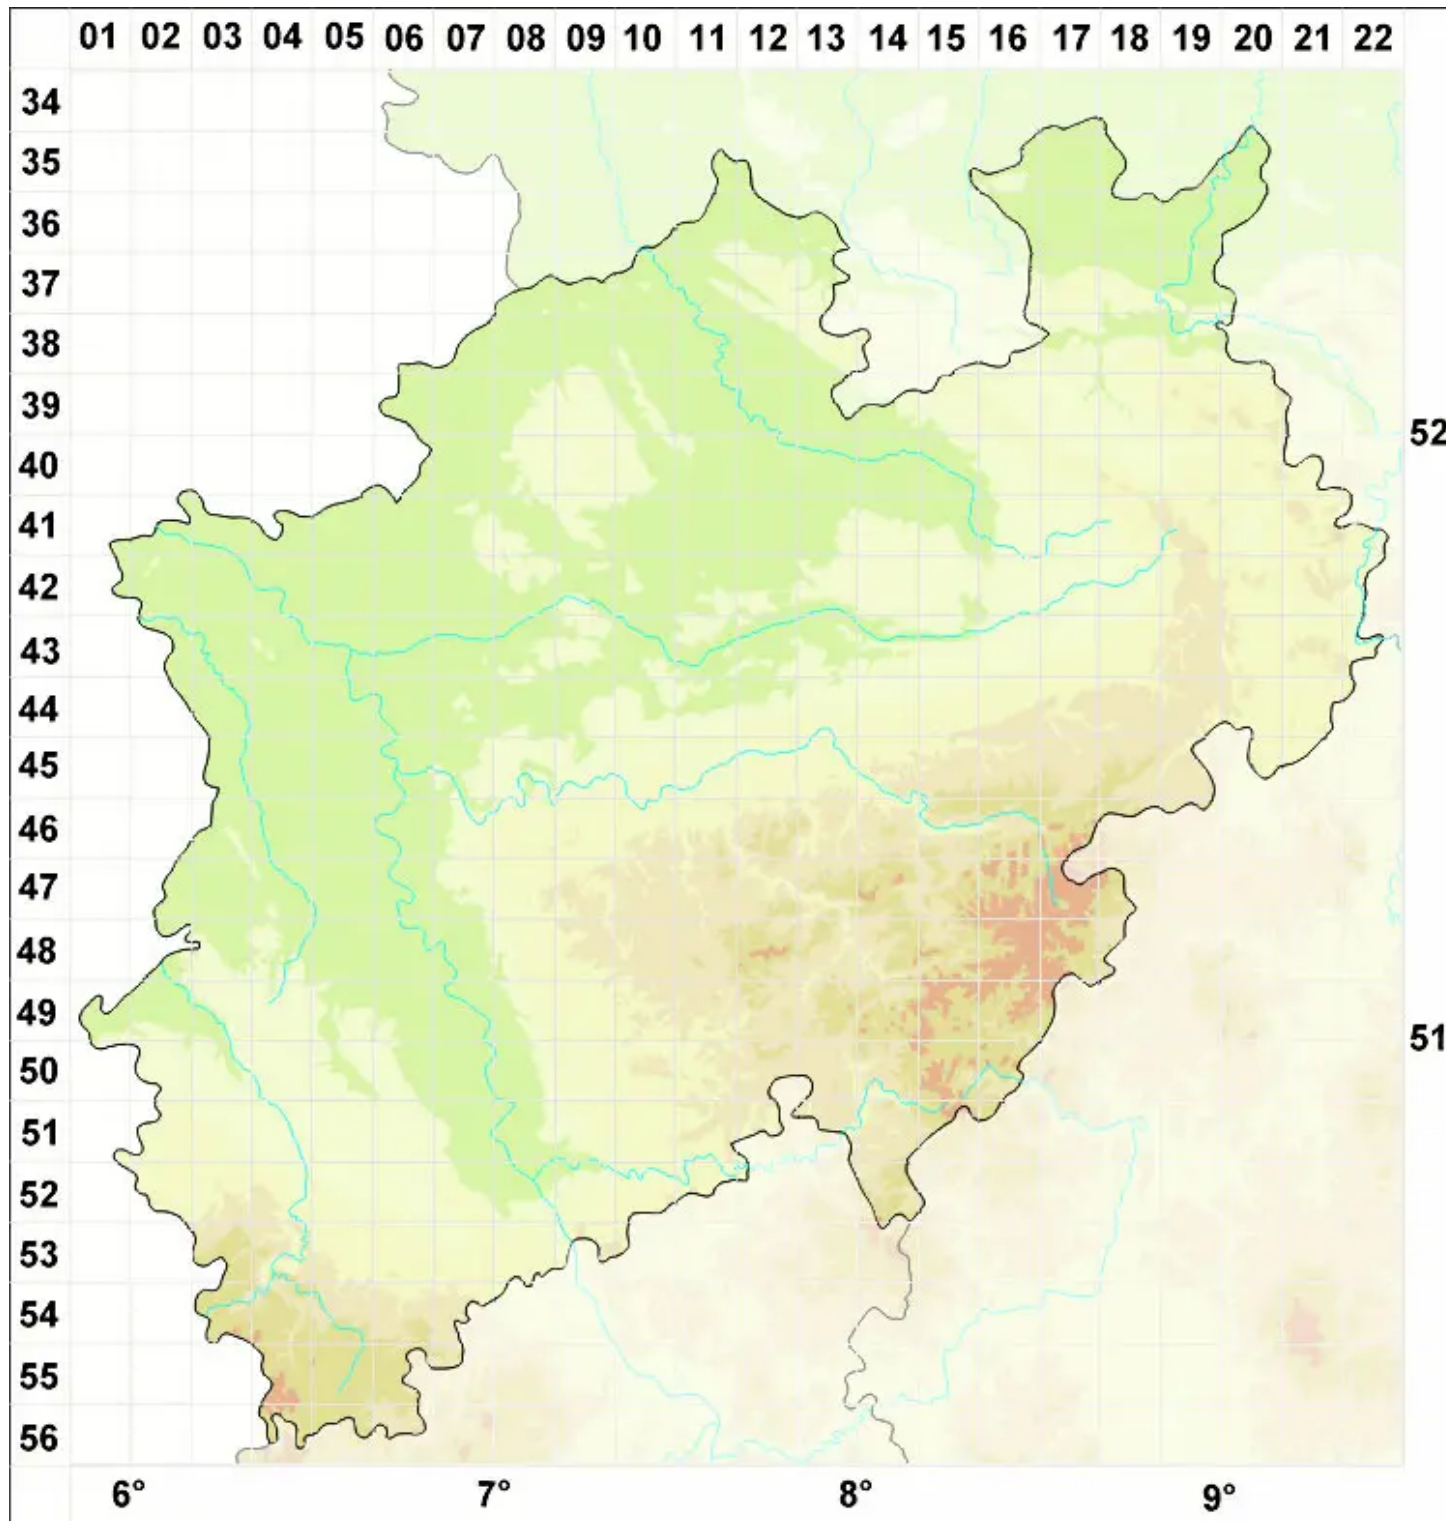

# Caloplaca cerina var. muscorum (A. Massal.) Jatta

Legende:

- Symbole:**  
Ausgefülltes Symbol:  
Zeitraum von 1980 bis heute (Aktuelle Angabe)  
Leeres Symbol:  
Zeitraum vor 1980 (Altangabe)  
Quadrat: Herbarbeleg