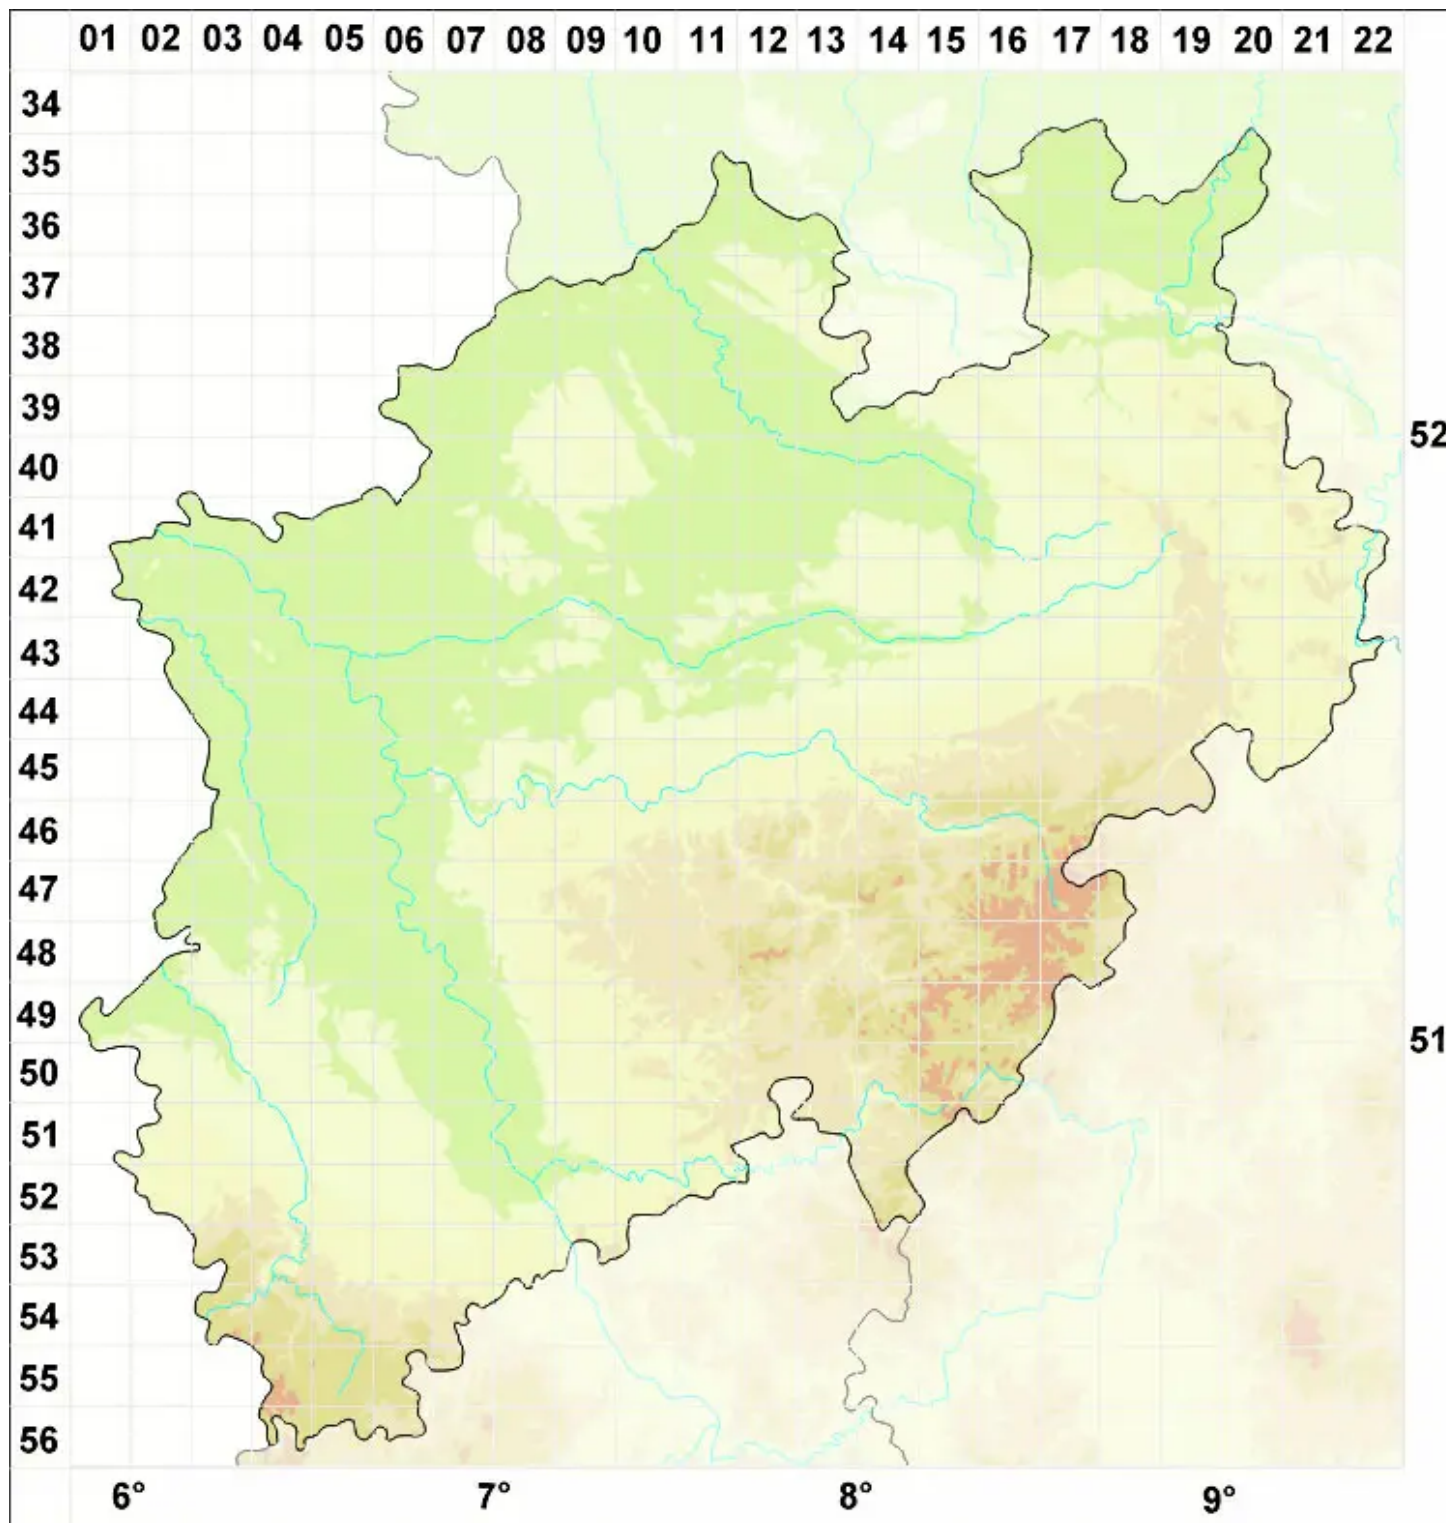

Caloplaca stillicidiorum (Vahl) Lynge

Blassgelber Schönfleck

Legende:

Symbole:

Ausgefülltes Symbol:
Zeitraum von 1980 bis heute (Aktuelle Angabe)

Leeres Symbol:
Zeitraum vor 1980 (Altangabe)

Quadrat: Herbarbeleg