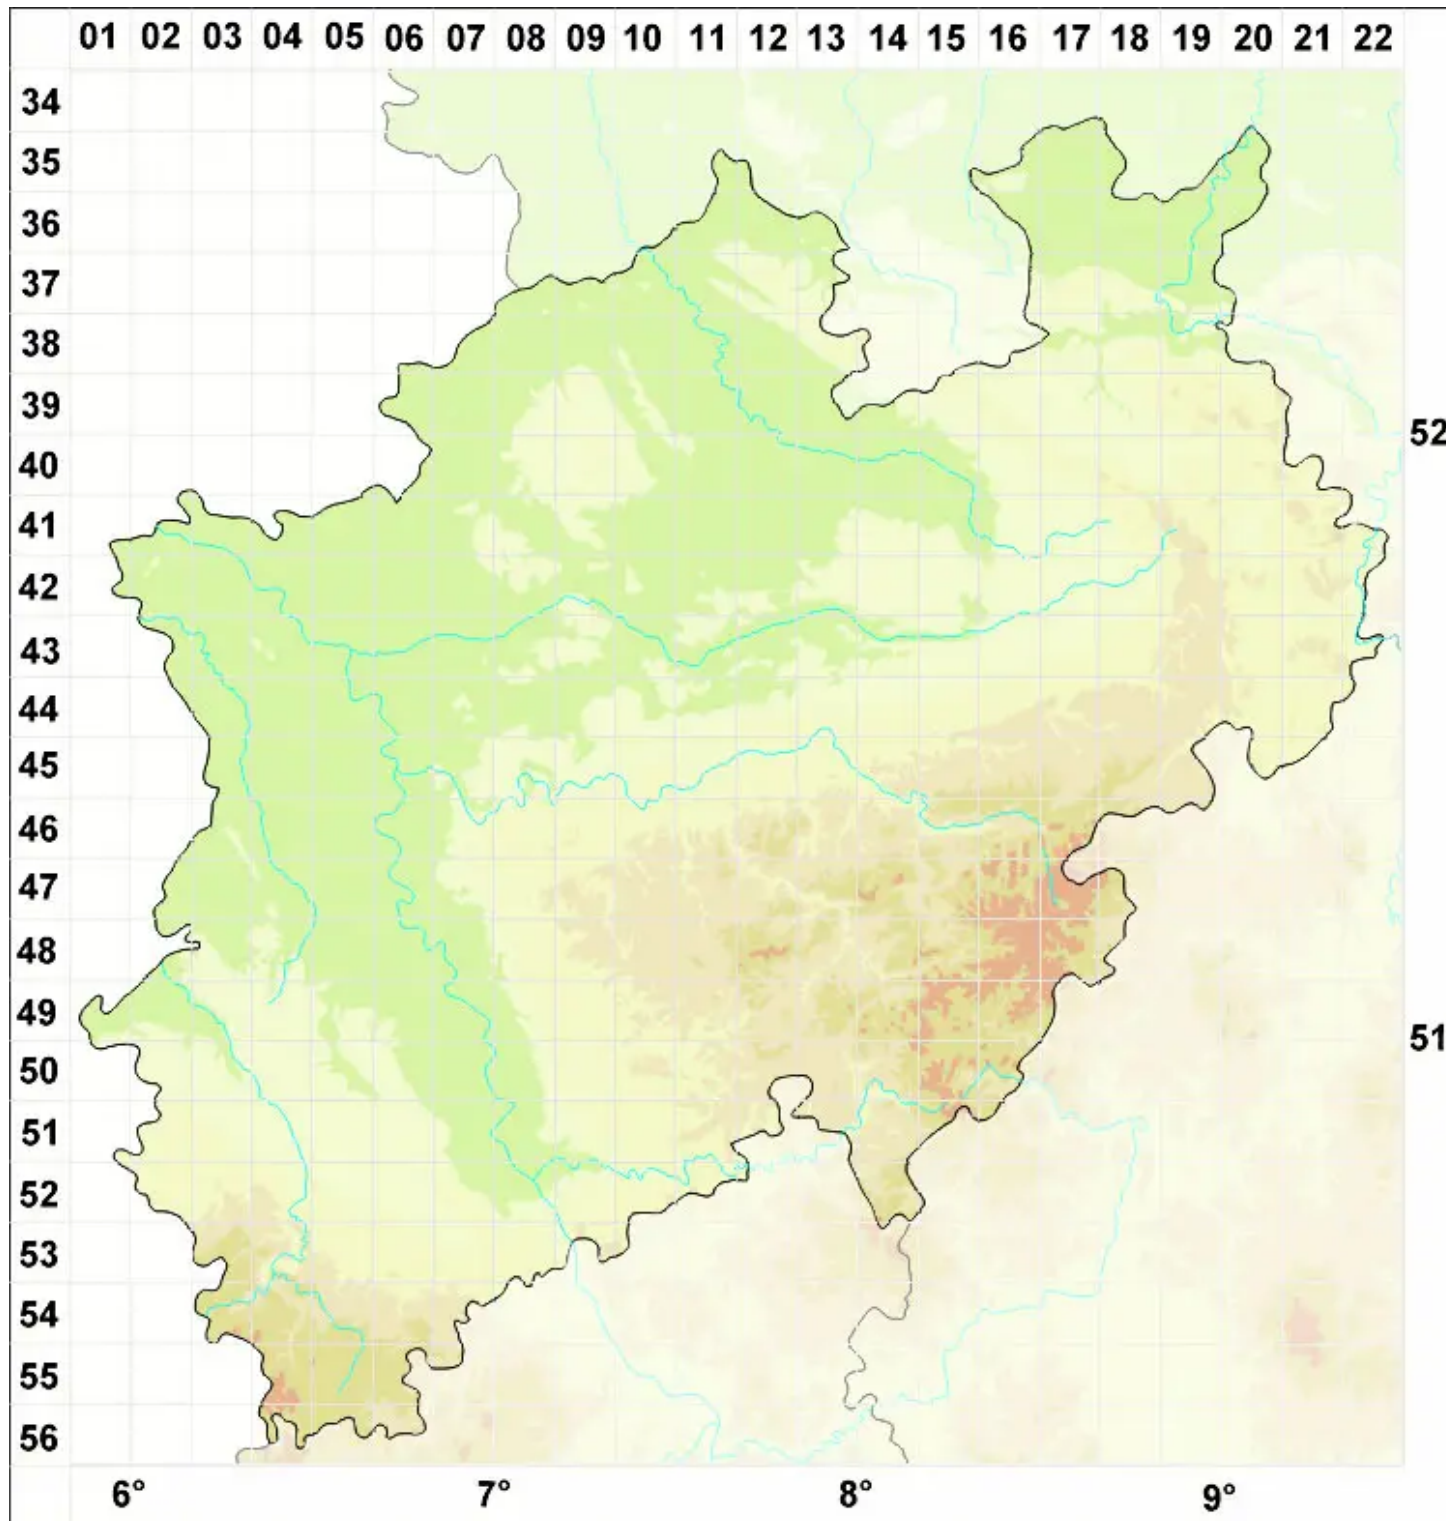

# Caloplaca cerina var. cerina (Ehrh. ex Hedw.) Th. Fr.

Legende:

- Symbole:**  
Ausgefülltes Symbol:  
Zeitraum von 1980 bis heute (Aktuelle Angabe)  
Leeres Symbol:  
Zeitraum vor 1980 (Altangabe)  
Quadrat: Herbarbeleg