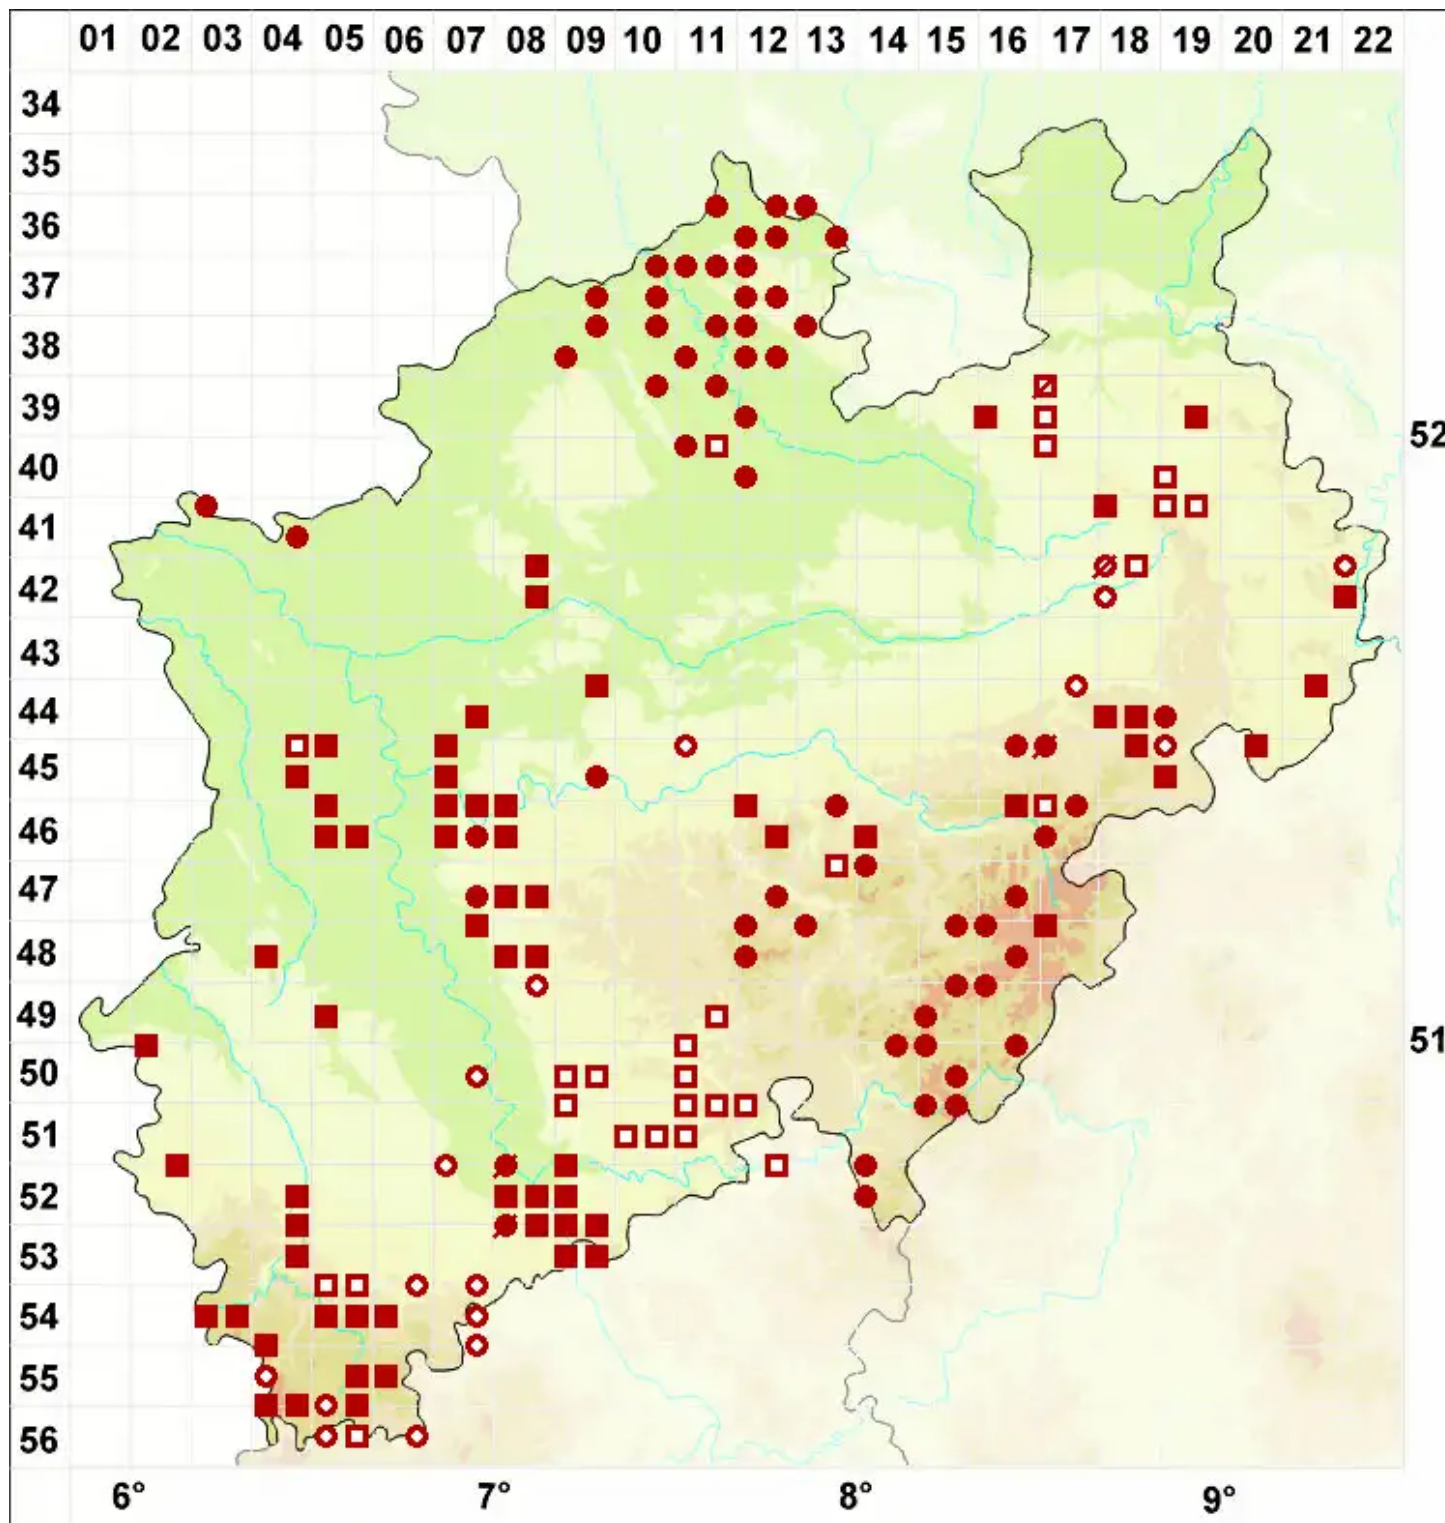

# Caloplaca cerina agg.

Legende:

**Symbole:**

Ausgefülltes Symbol:  
Zeitraum von 1980 bis heute (Aktuelle Angabe)

Leeres Symbol:  
Zeitraum vor 1980 (Altangabe)

Quadrat: Herbarbeleg