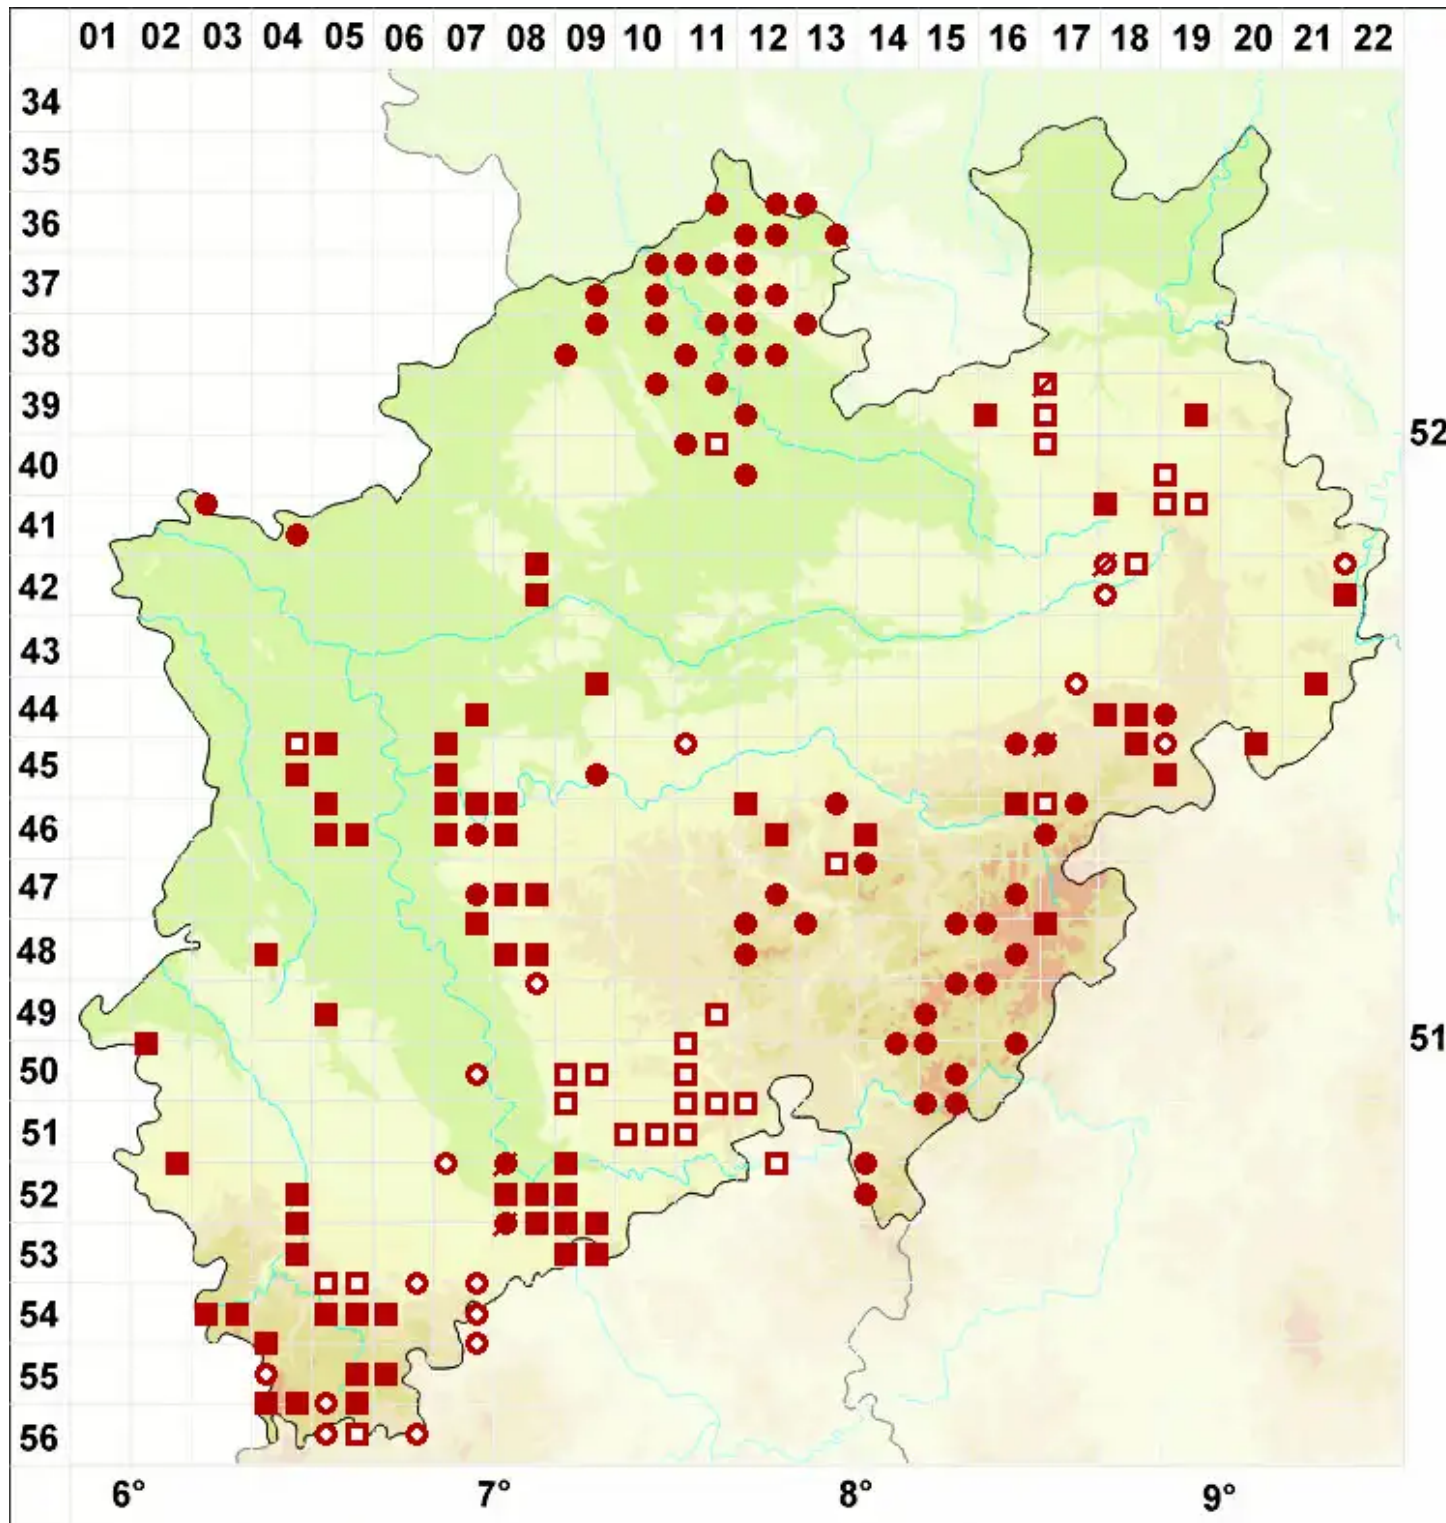

Caloplaca cerina agg.

Legende:

Symbole:
 Ausgefülltes Symbol:
 Zeitraum von 1980 bis heute (Aktuelle Angabe)
 Leeres Symbol:
 Zeitraum vor 1980 (Altangabe)
 Quadrat: Herbarbeleg