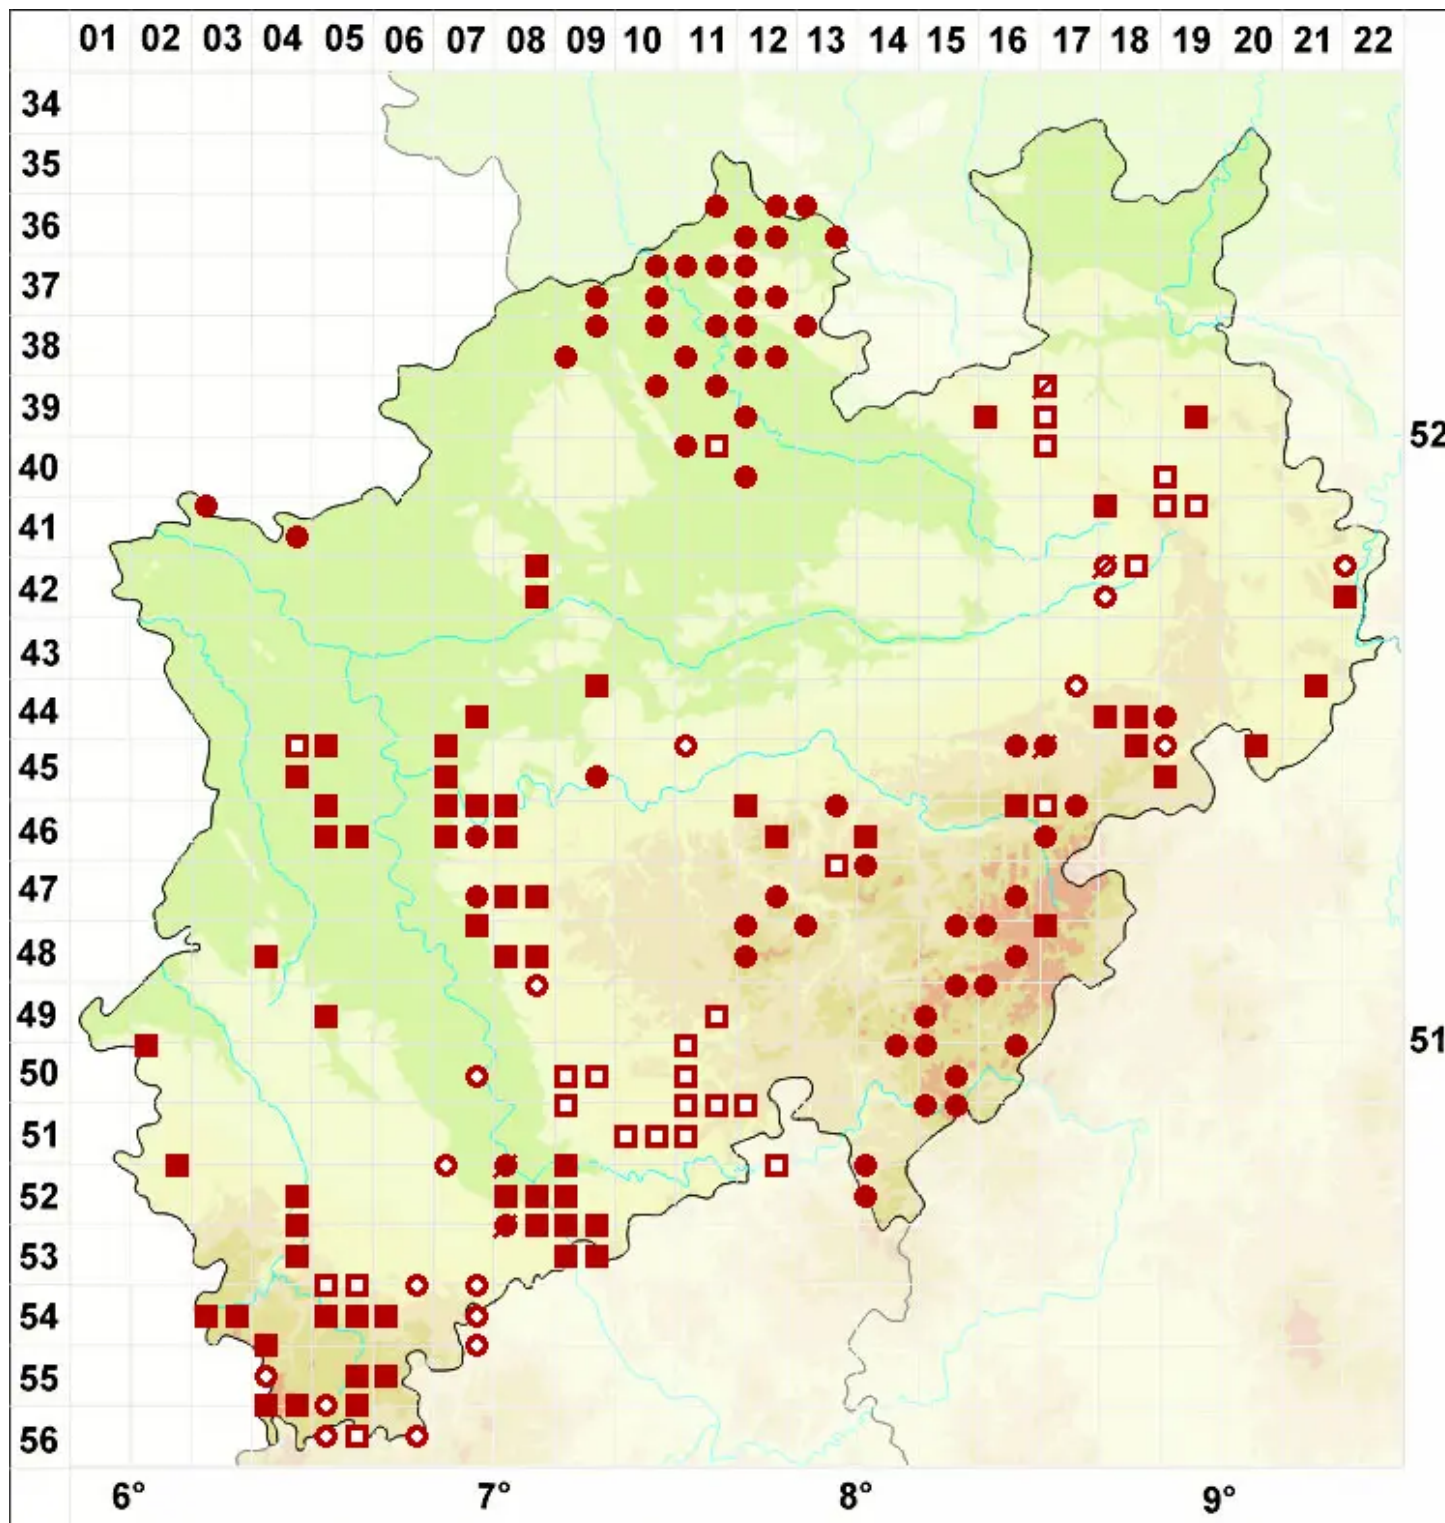

Caloplaca cerina agg.

Legende:

- Symbole:**
- Ausgefülltes Symbol:
Zeitraum von 1980 bis heute (Aktuelle Angabe)
 - Leeres Symbol:
Zeitraum vor 1980 (Altangabe)
 - Quadrat: Herbarbeleg