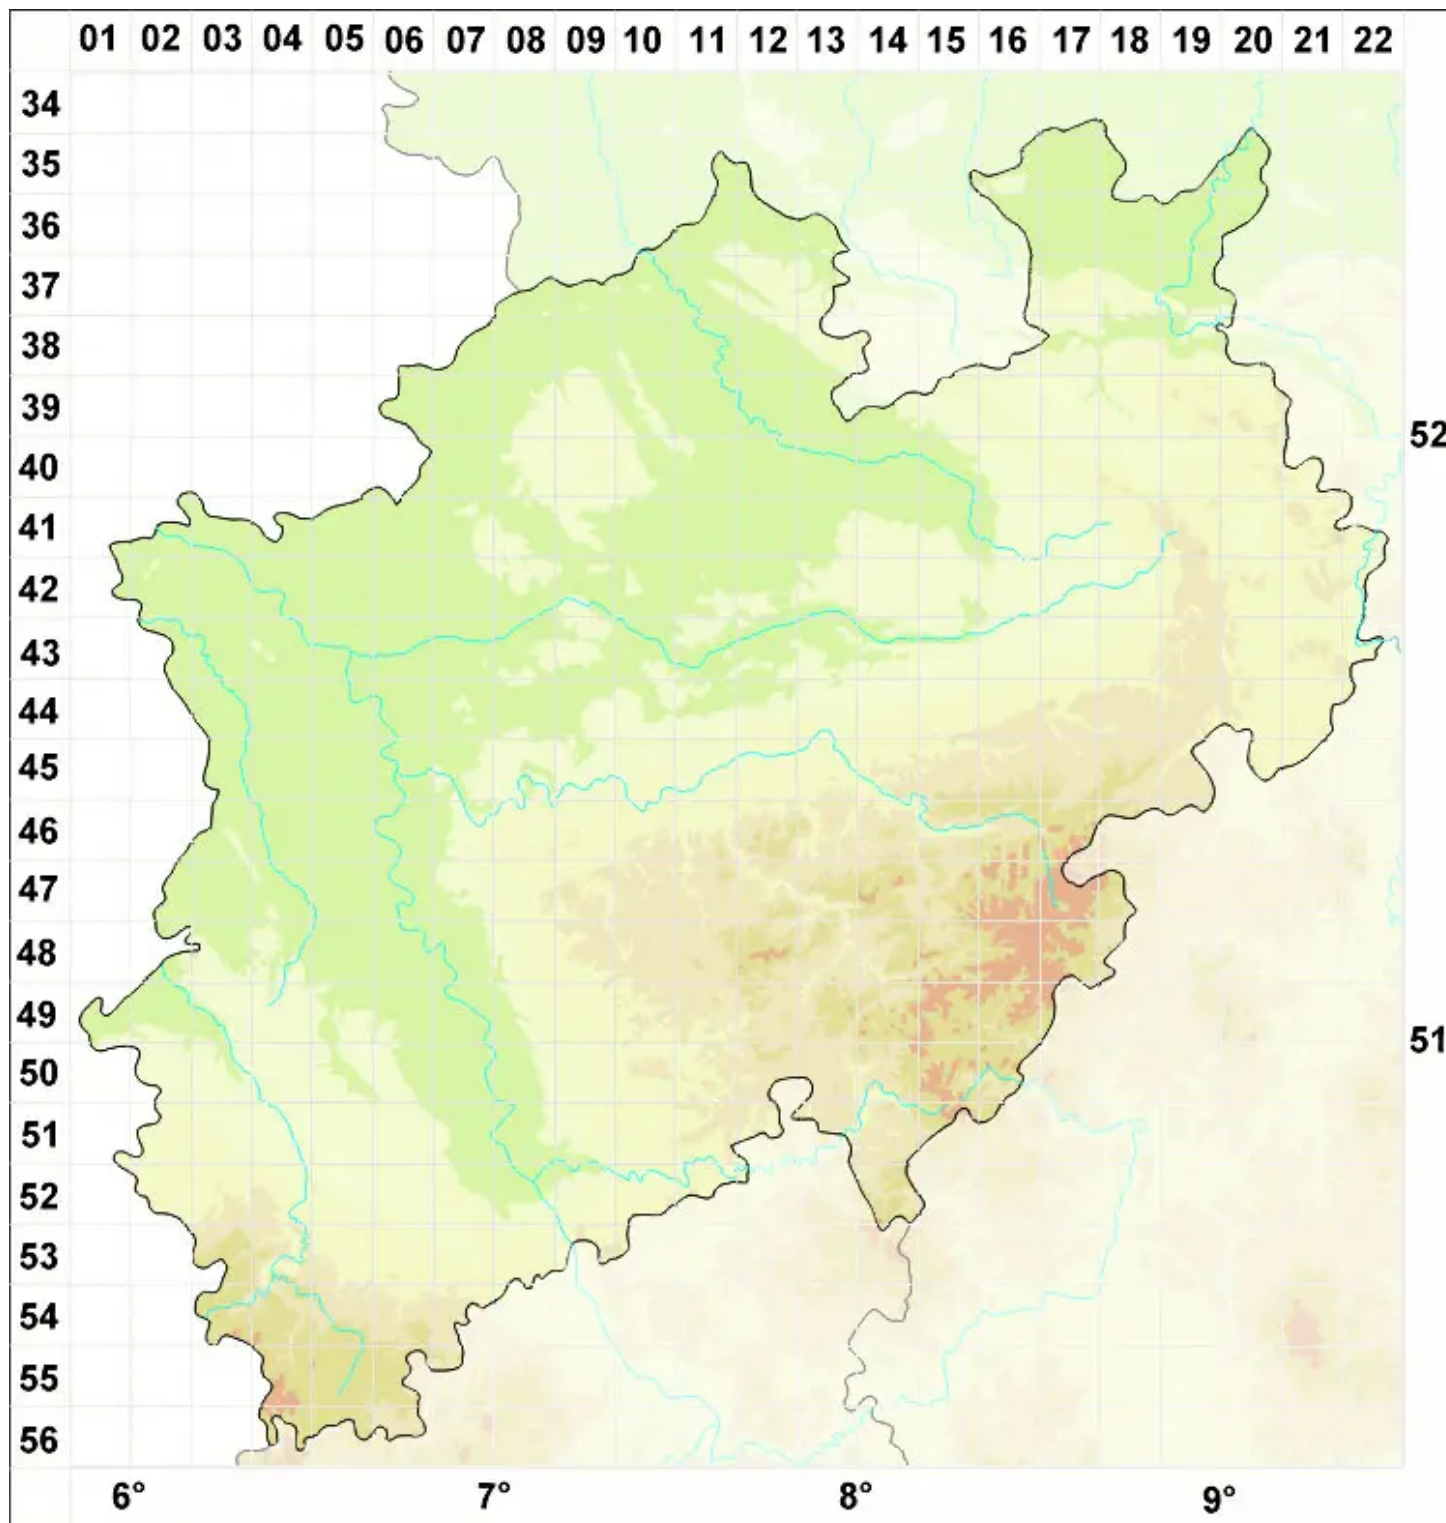

Caloplaca castellana (Räsänen) Poelt

Festungs-Schönfleck

Legende:

Symbole:

Ausgefülltes Symbol:
Zeitraum von 1980 bis heute (Aktuelle Angabe)

Leeres Symbol:
Zeitraum vor 1980 (Altangabe)

Quadrat: Herbarbeleg