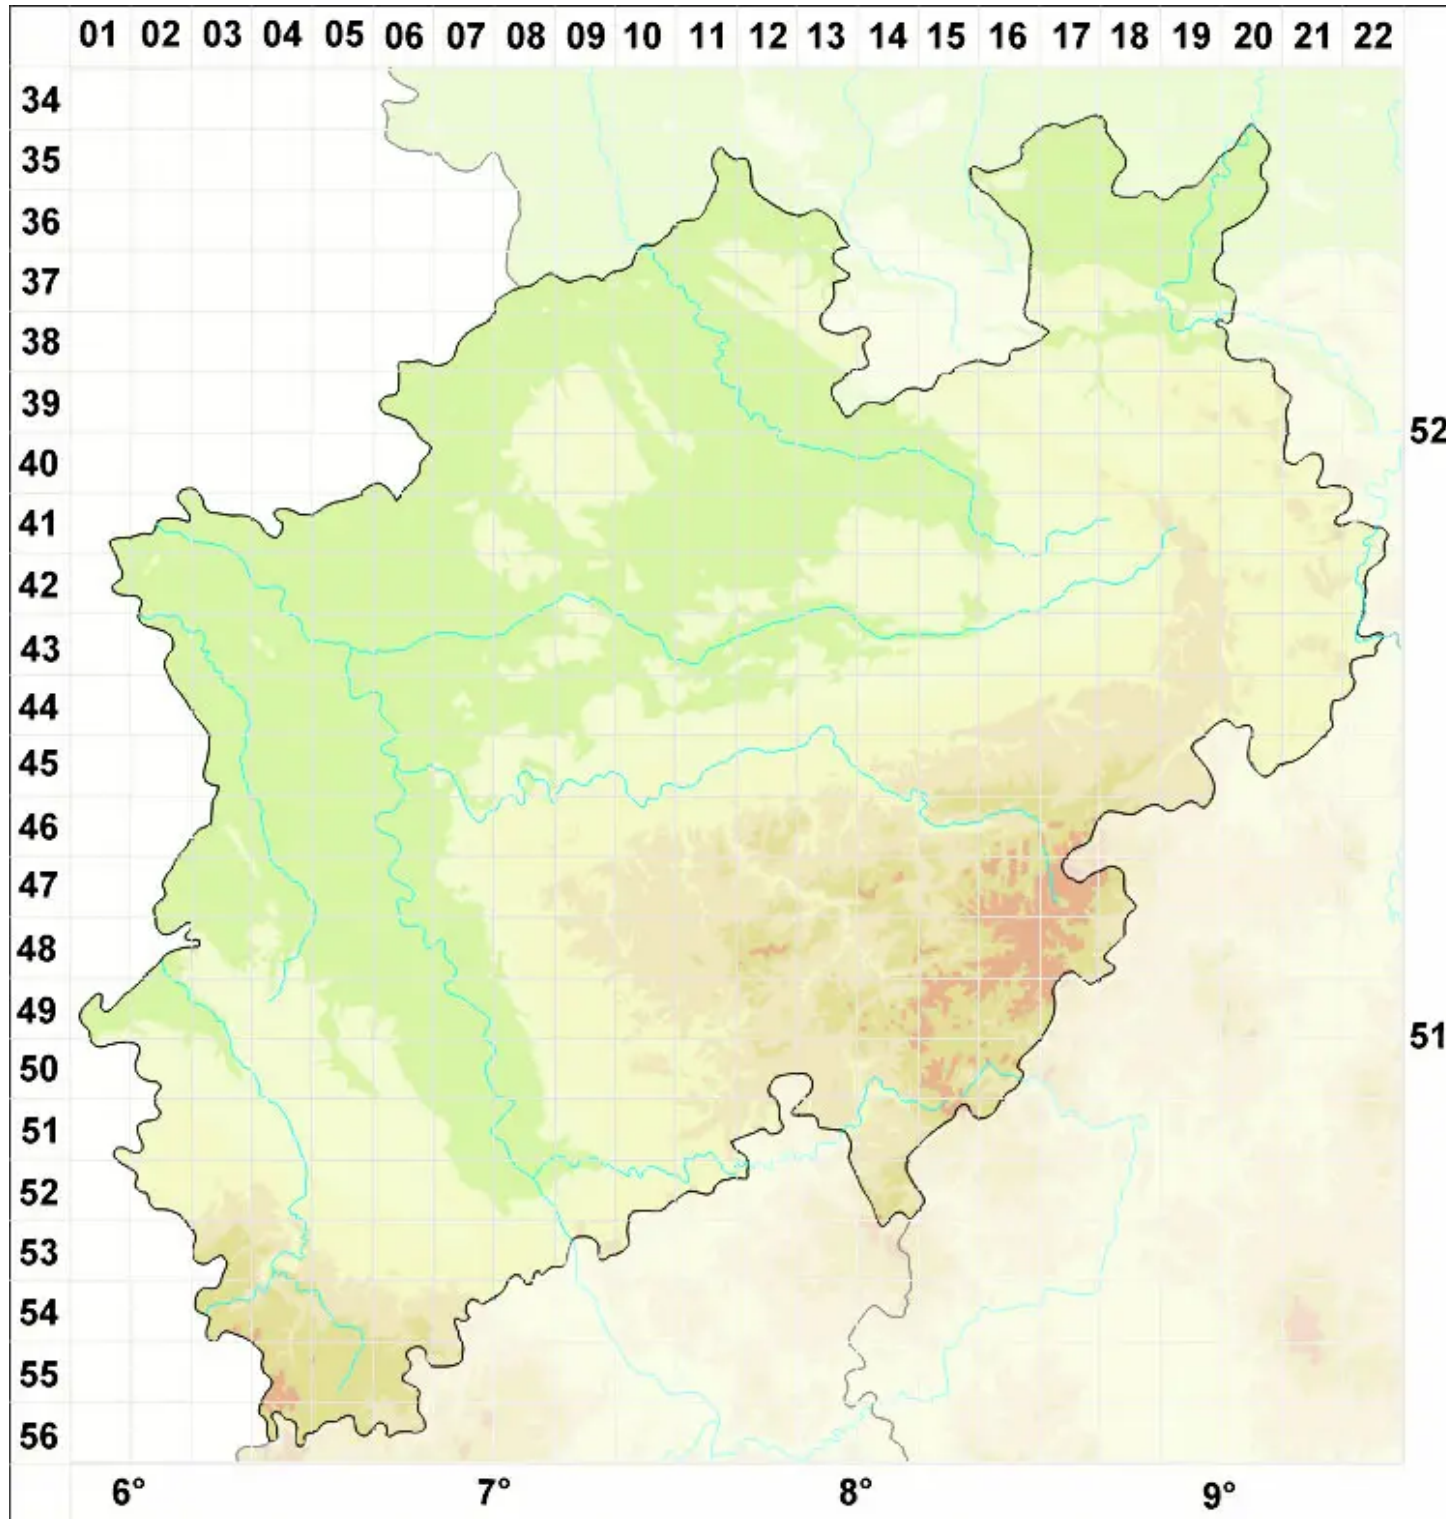

# Caloplaca cacuminum Poelt

Wetterstein-Schönfleck

Legende:

- Symbole:**
- Ausgefülltes Symbol:  
Zeitraum von 1980 bis heute (Aktuelle Angabe)
  - Leeres Symbol:  
Zeitraum vor 1980 (Altangabe)
  - Quadrat: Herbarbeleg