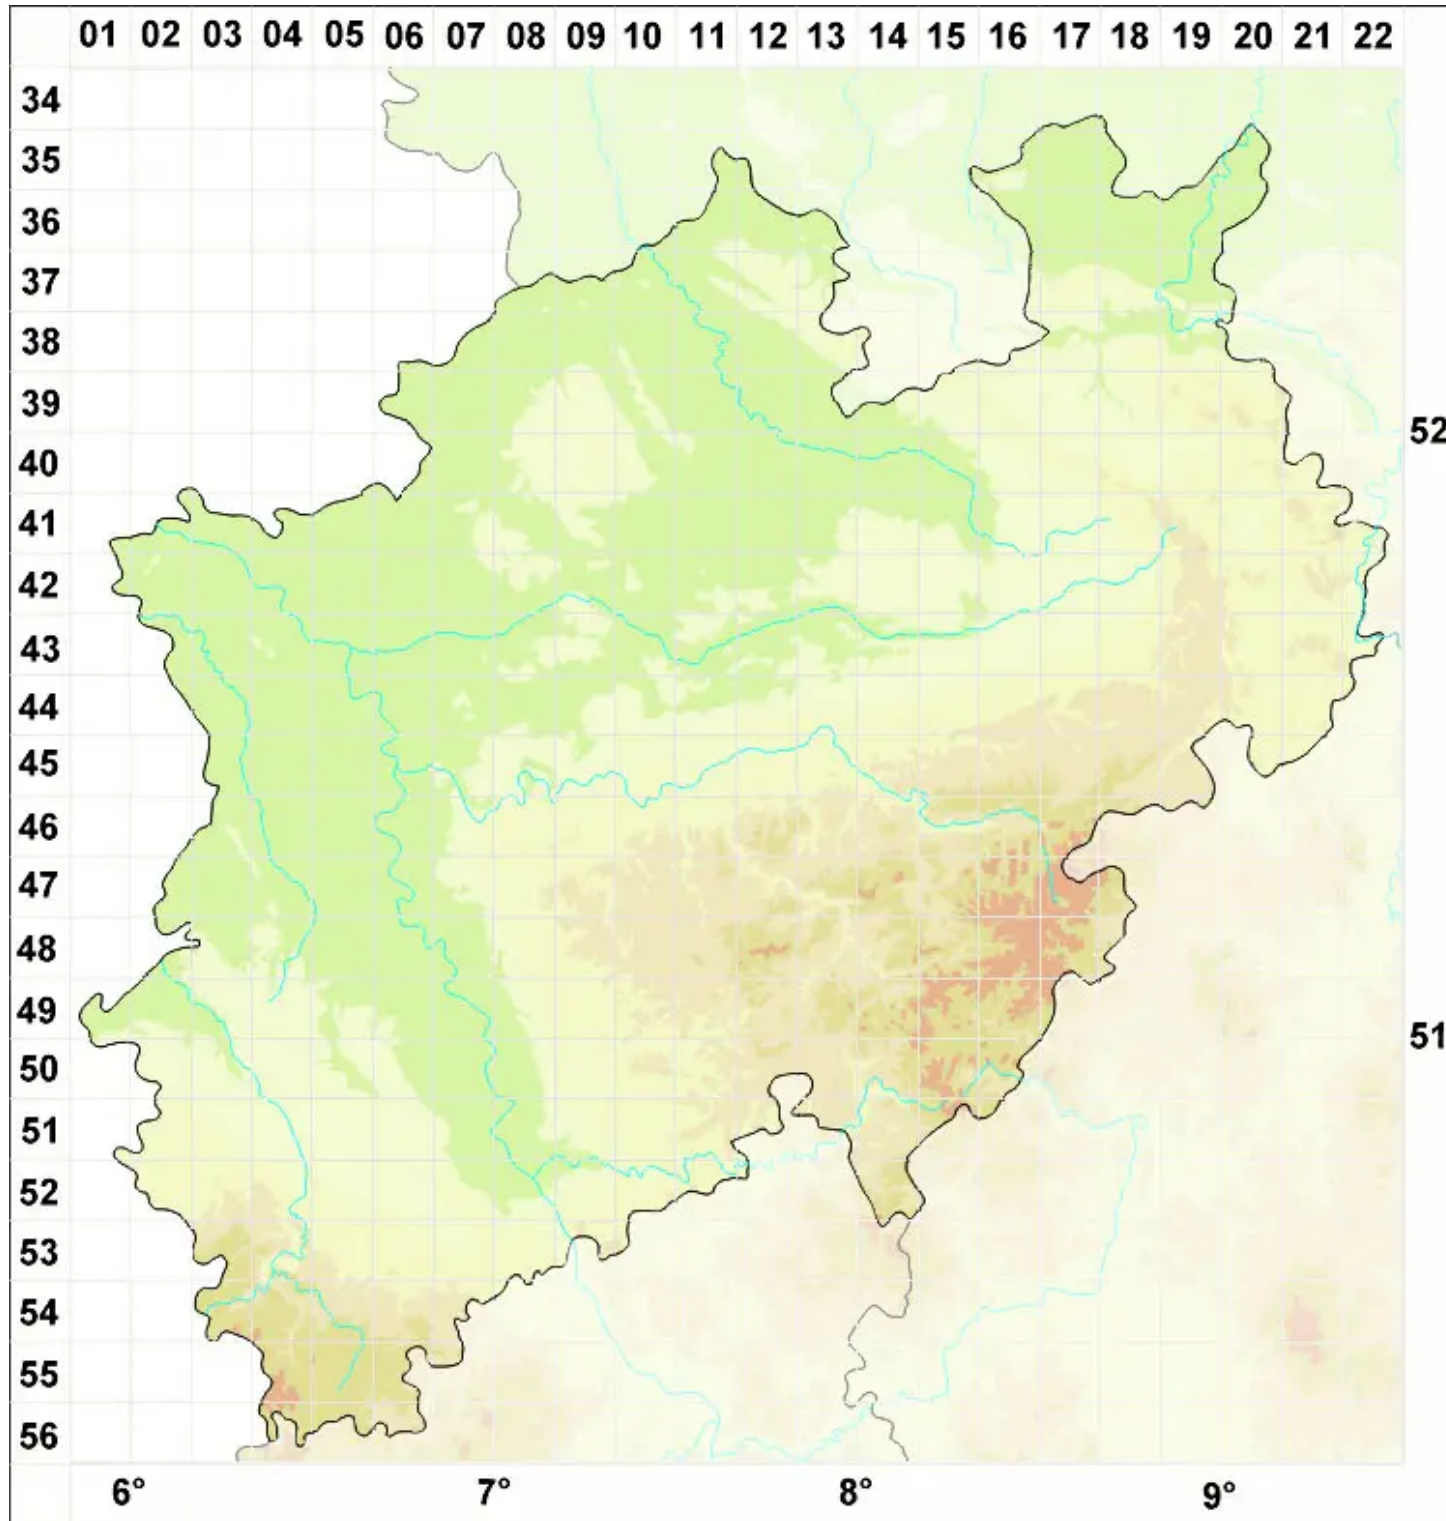

Caloplaca britannica R. Sant.

Britischer Schönfleck

Legende:

Symbole:

Ausgefülltes Symbol:
Zeitraum von 1980 bis heute (Aktuelle Angabe)

Leeres Symbol:
Zeitraum vor 1980 (Altangabe)

Quadrat: Herbarbeleg