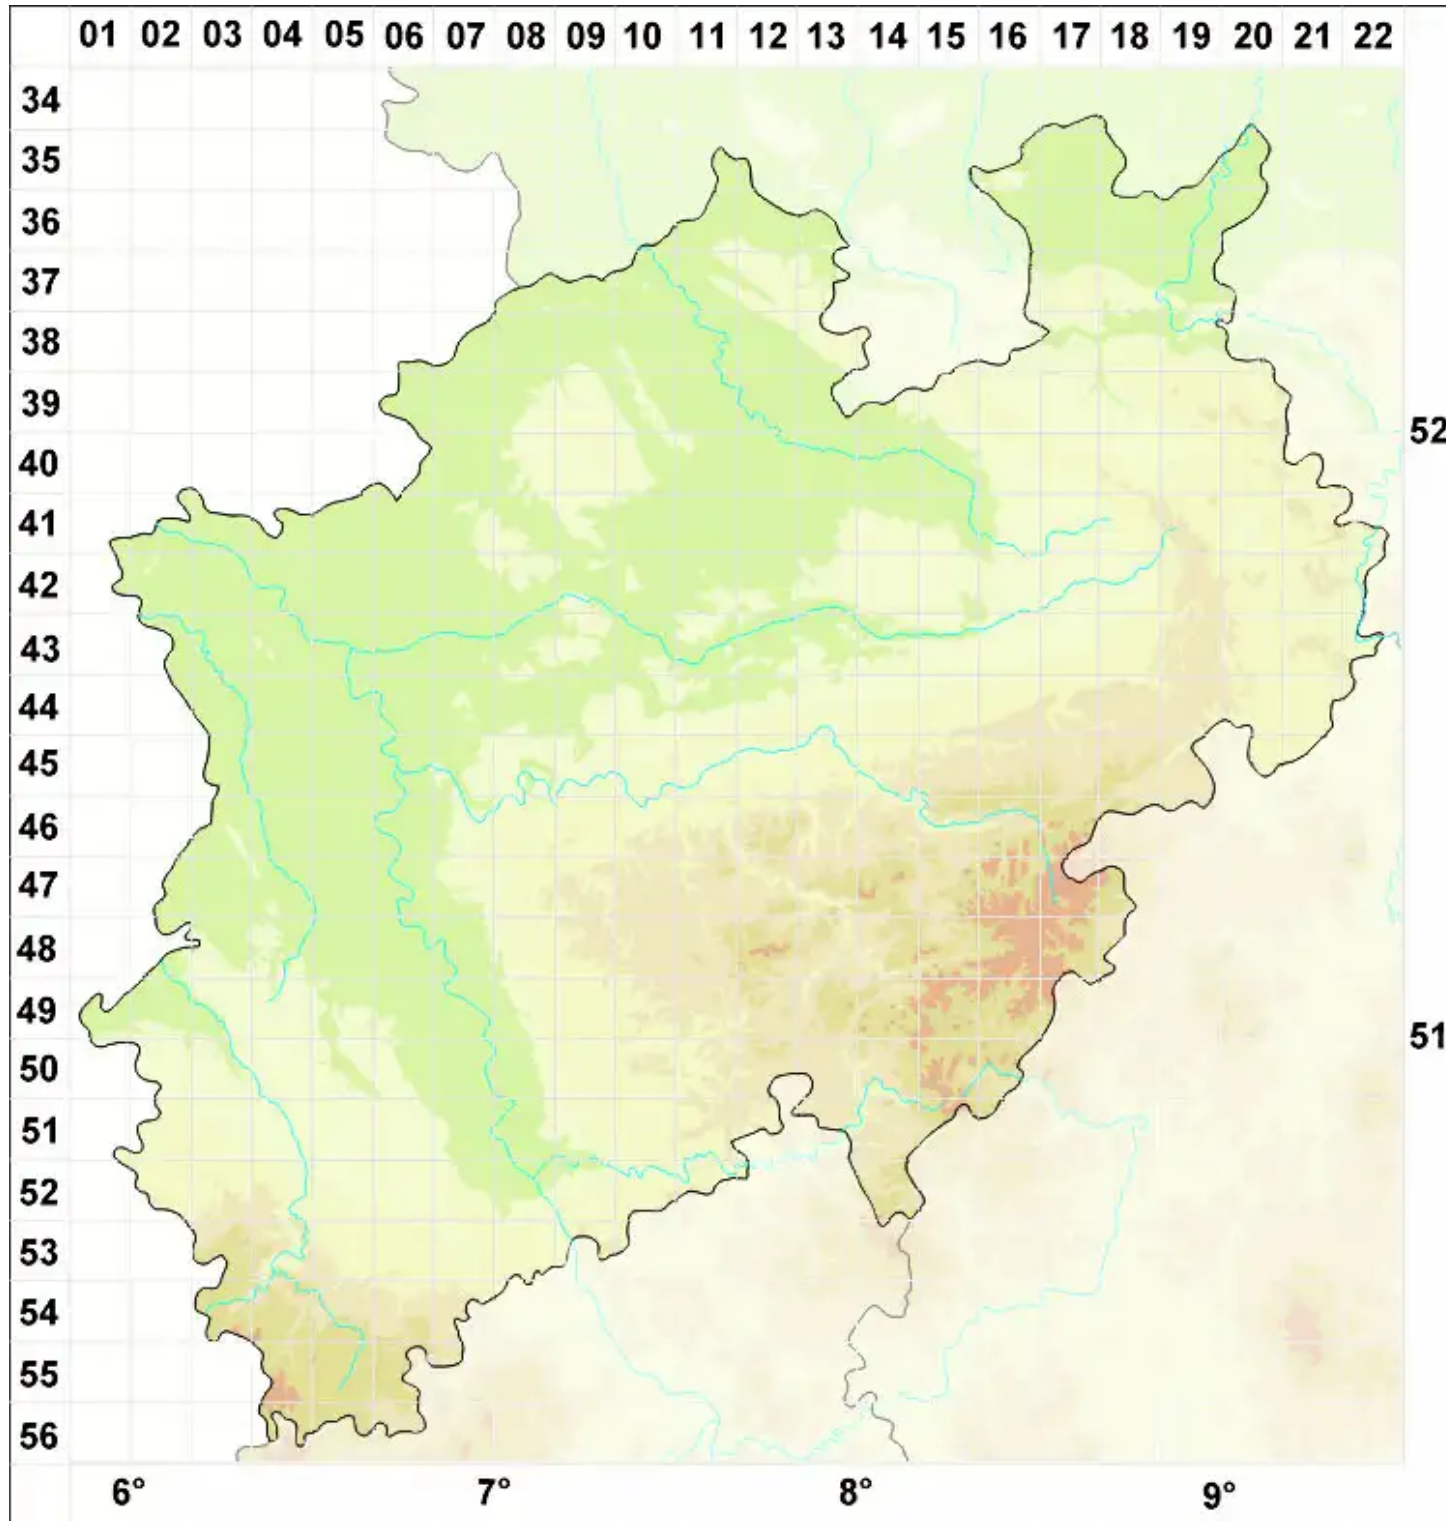

# Caloplaca biatorina (A. Massal.) J. Steiner

Stäbchenflechten-Schönfleck

Legende:

- Symbole:**
- Ausgefülltes Symbol:  
Zeitraum von 1980 bis heute (Aktuelle Angabe)
  - Leeres Symbol:  
Zeitraum vor 1980 (Altangabe)
  - Quadrat: Herbarbeleg