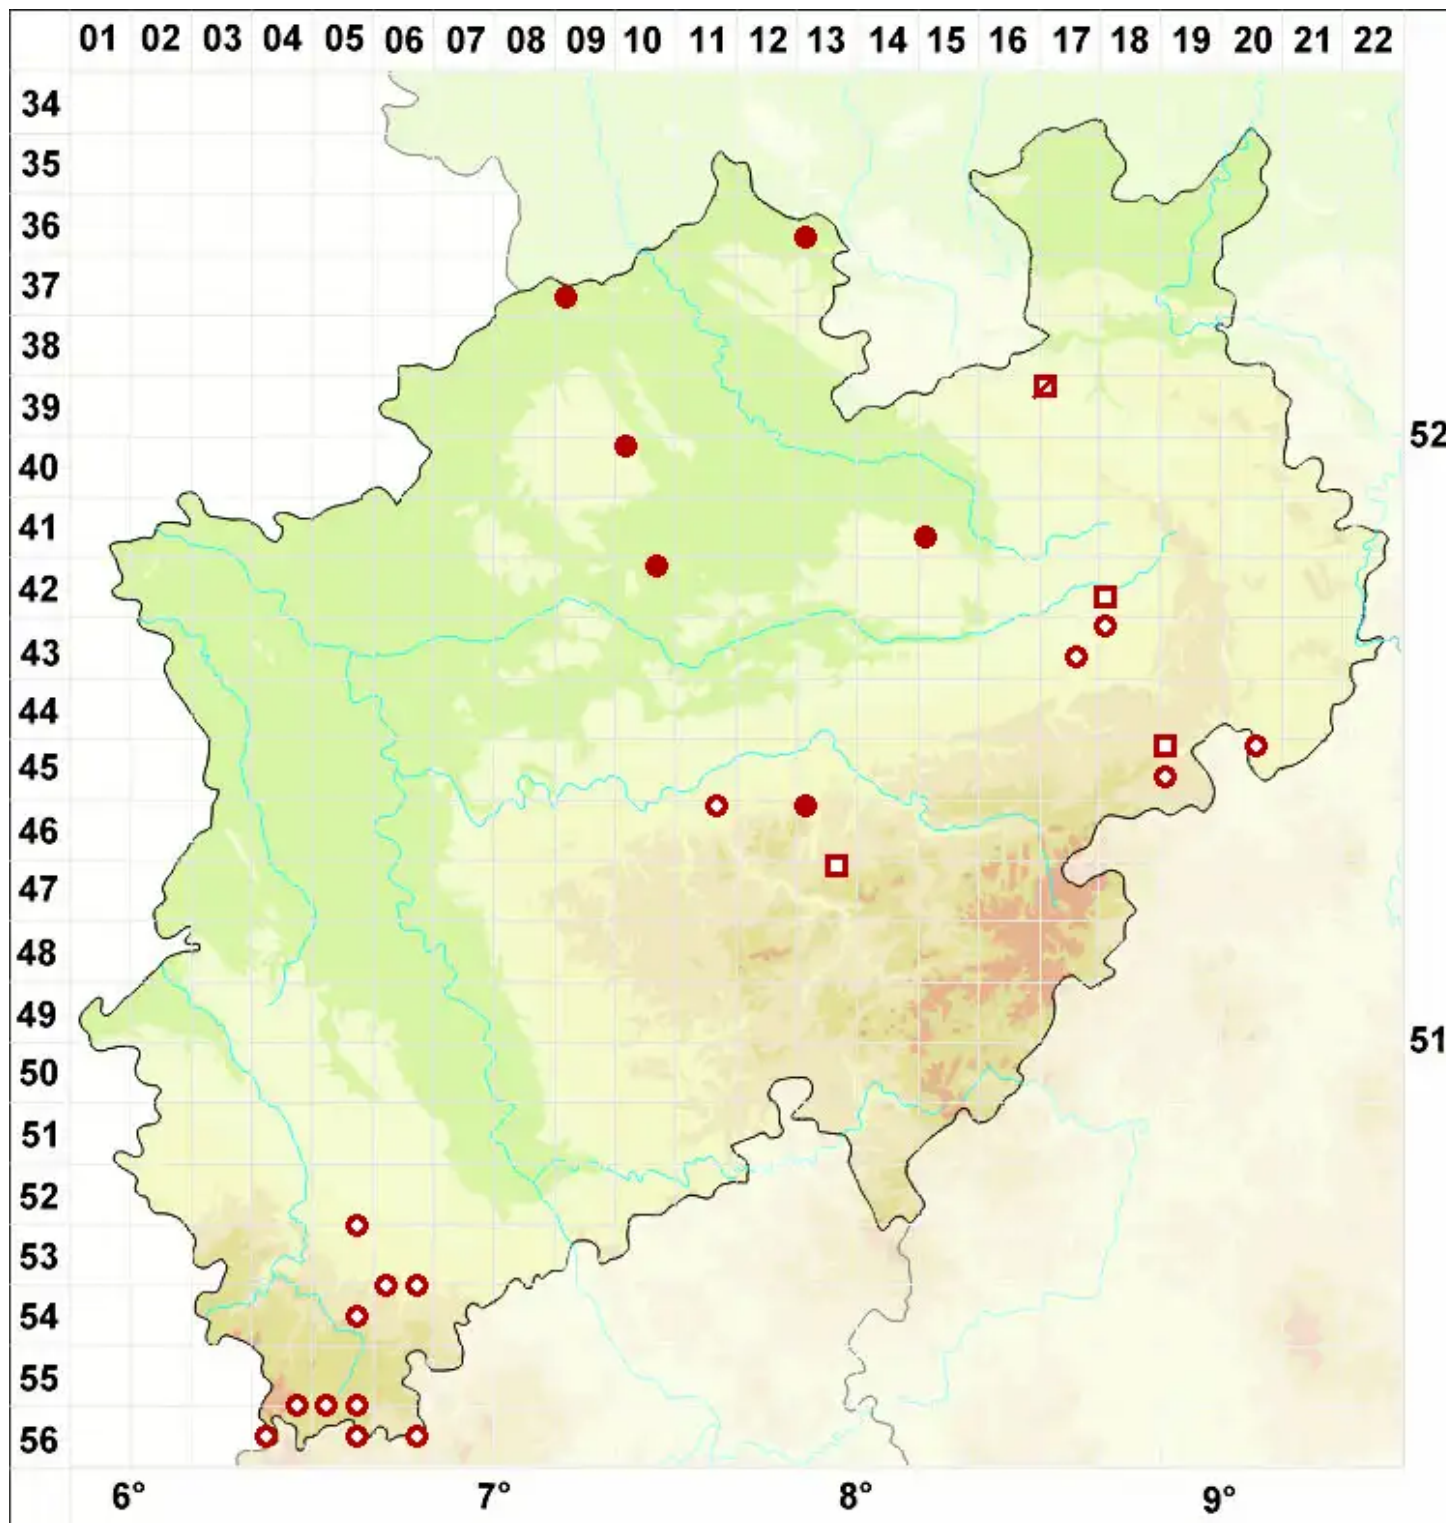

# Caloplaca aurantia (Pers.) Hellb.

Orangeroter Schönfleck

Legende:

**Symbole:**

Ausgefülltes Symbol:  
Zeitraum von 1980 bis heute (Aktuelle Angabe)

Leeres Symbol:  
Zeitraum vor 1980 (Altangabe)

Quadrat: Herbarbeleg