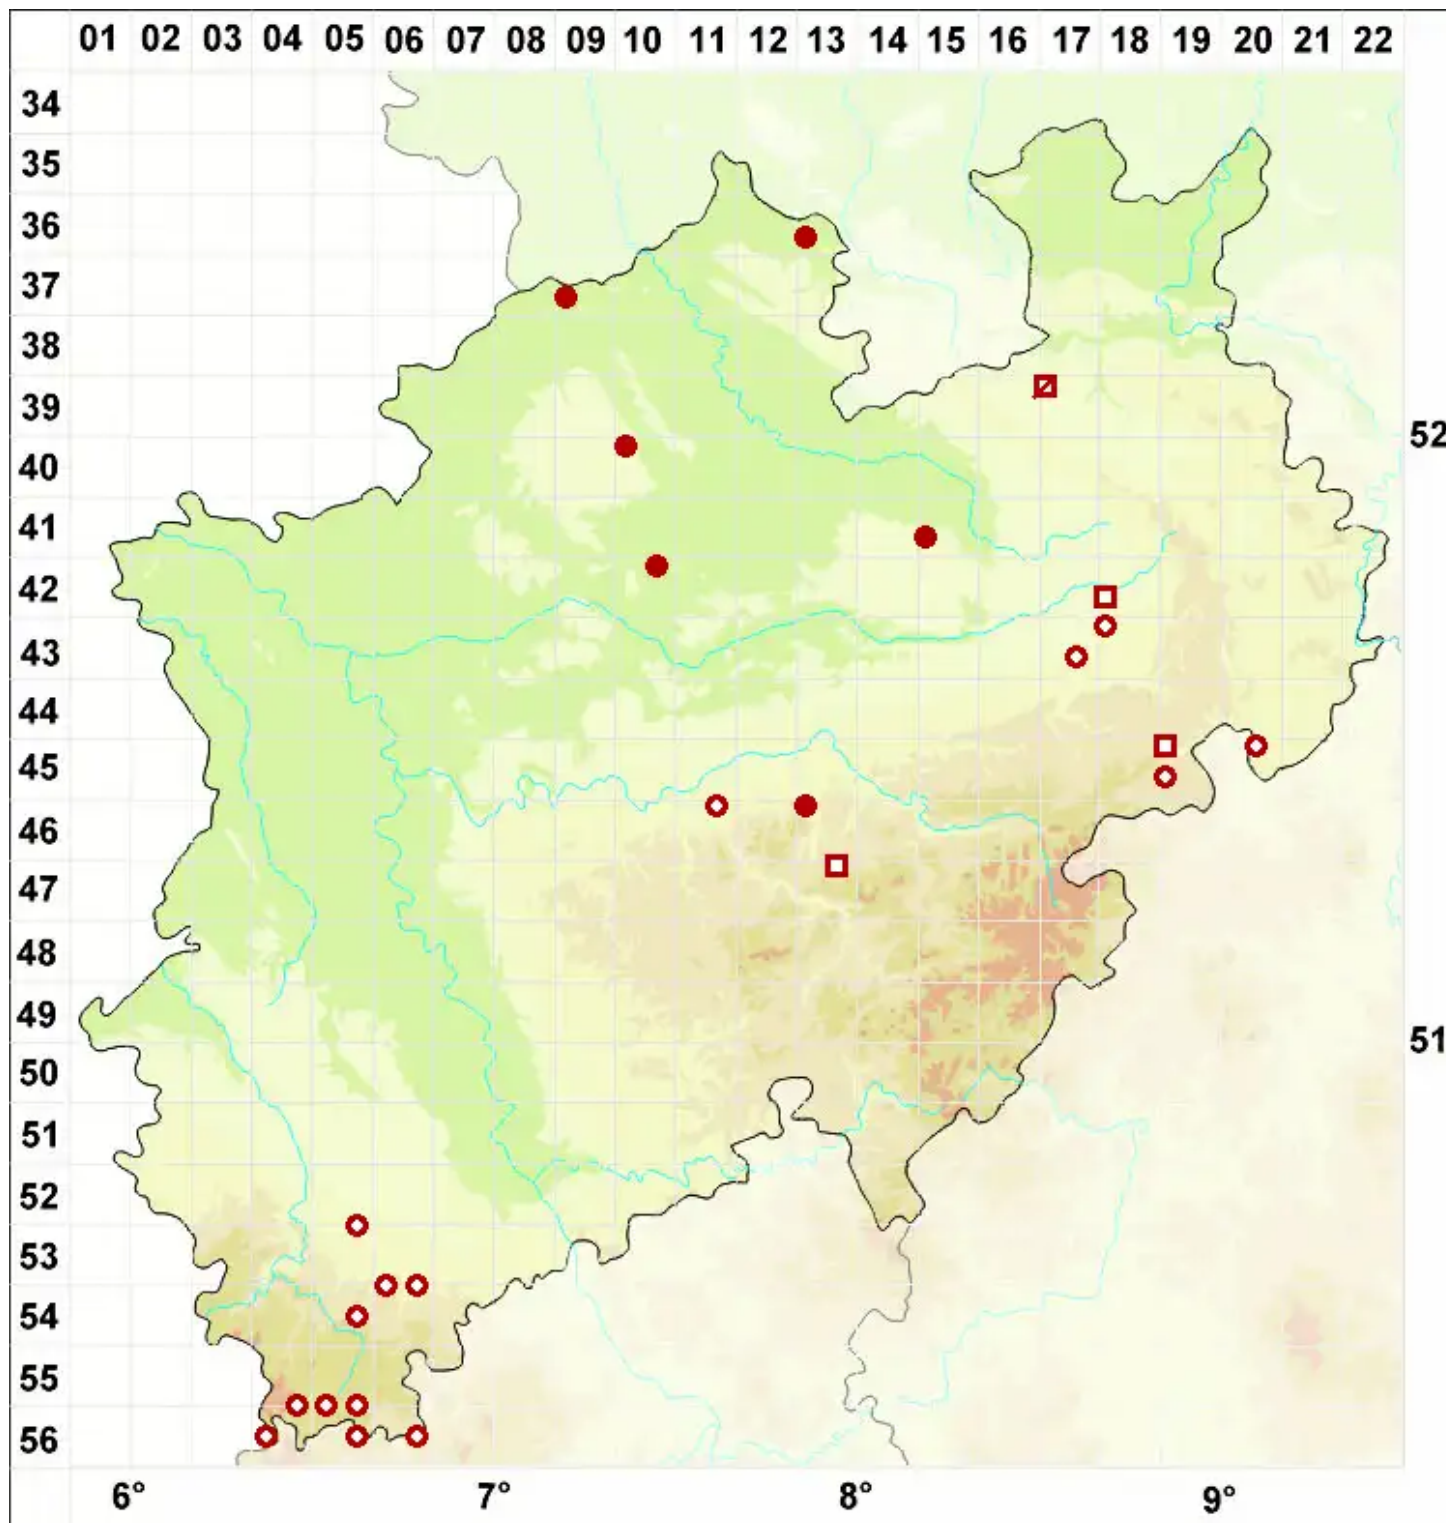

Caloplaca aurantia (Pers.) Hellb.

Orangeroter Schönfleck

Legende:

Symbole:

Ausgefülltes Symbol:
Zeitraum von 1980 bis heute (Aktuelle Angabe)

Leeres Symbol:
Zeitraum vor 1980 (Altangabe)

Quadrat: Herbarbeleg