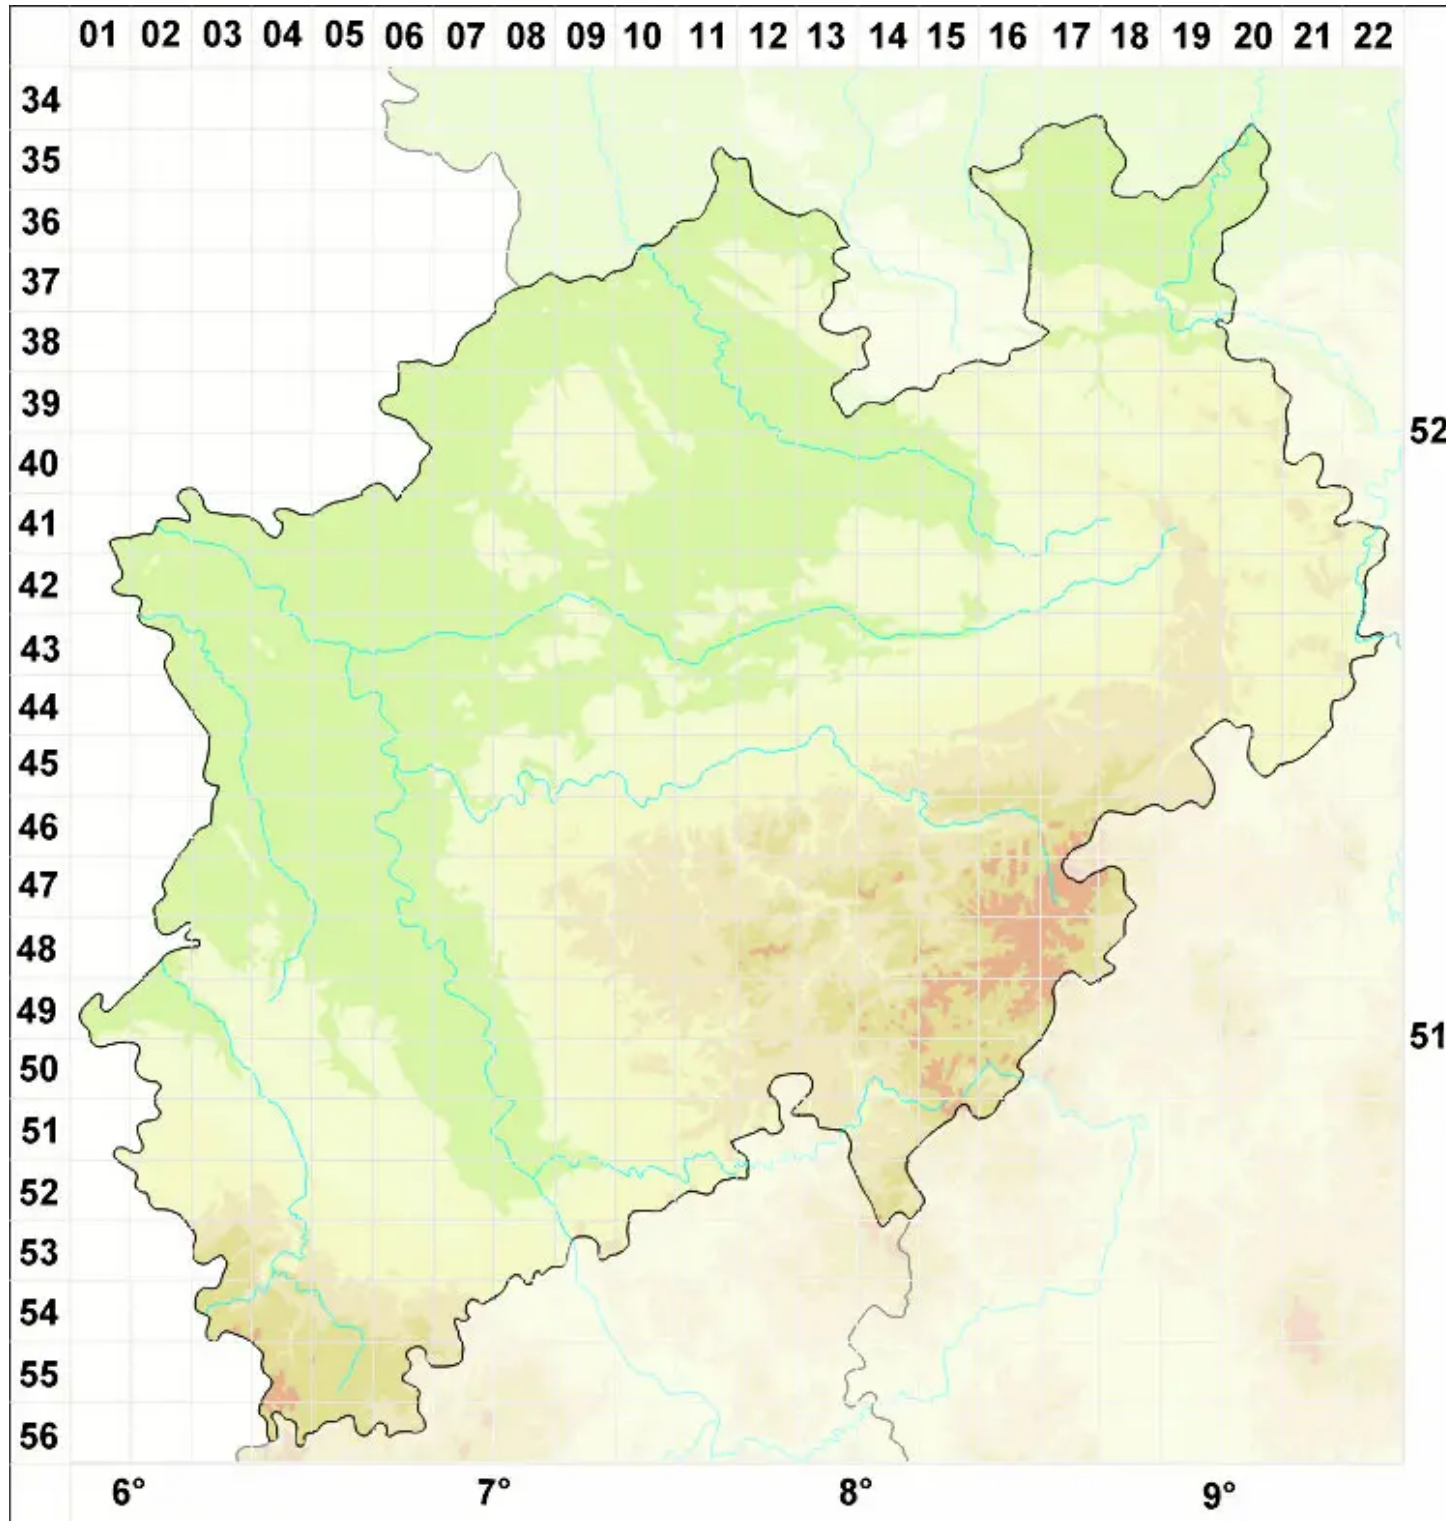

Caloplaca atroflava (Turner) Mong.

Legende:

- Symbole:**
Ausgefülltes Symbol:
Zeitraum von 1980 bis heute (Aktuelle Angabe)
Leeres Symbol:
Zeitraum vor 1980 (Altangabe)
Quadrat: Herbarbeleg