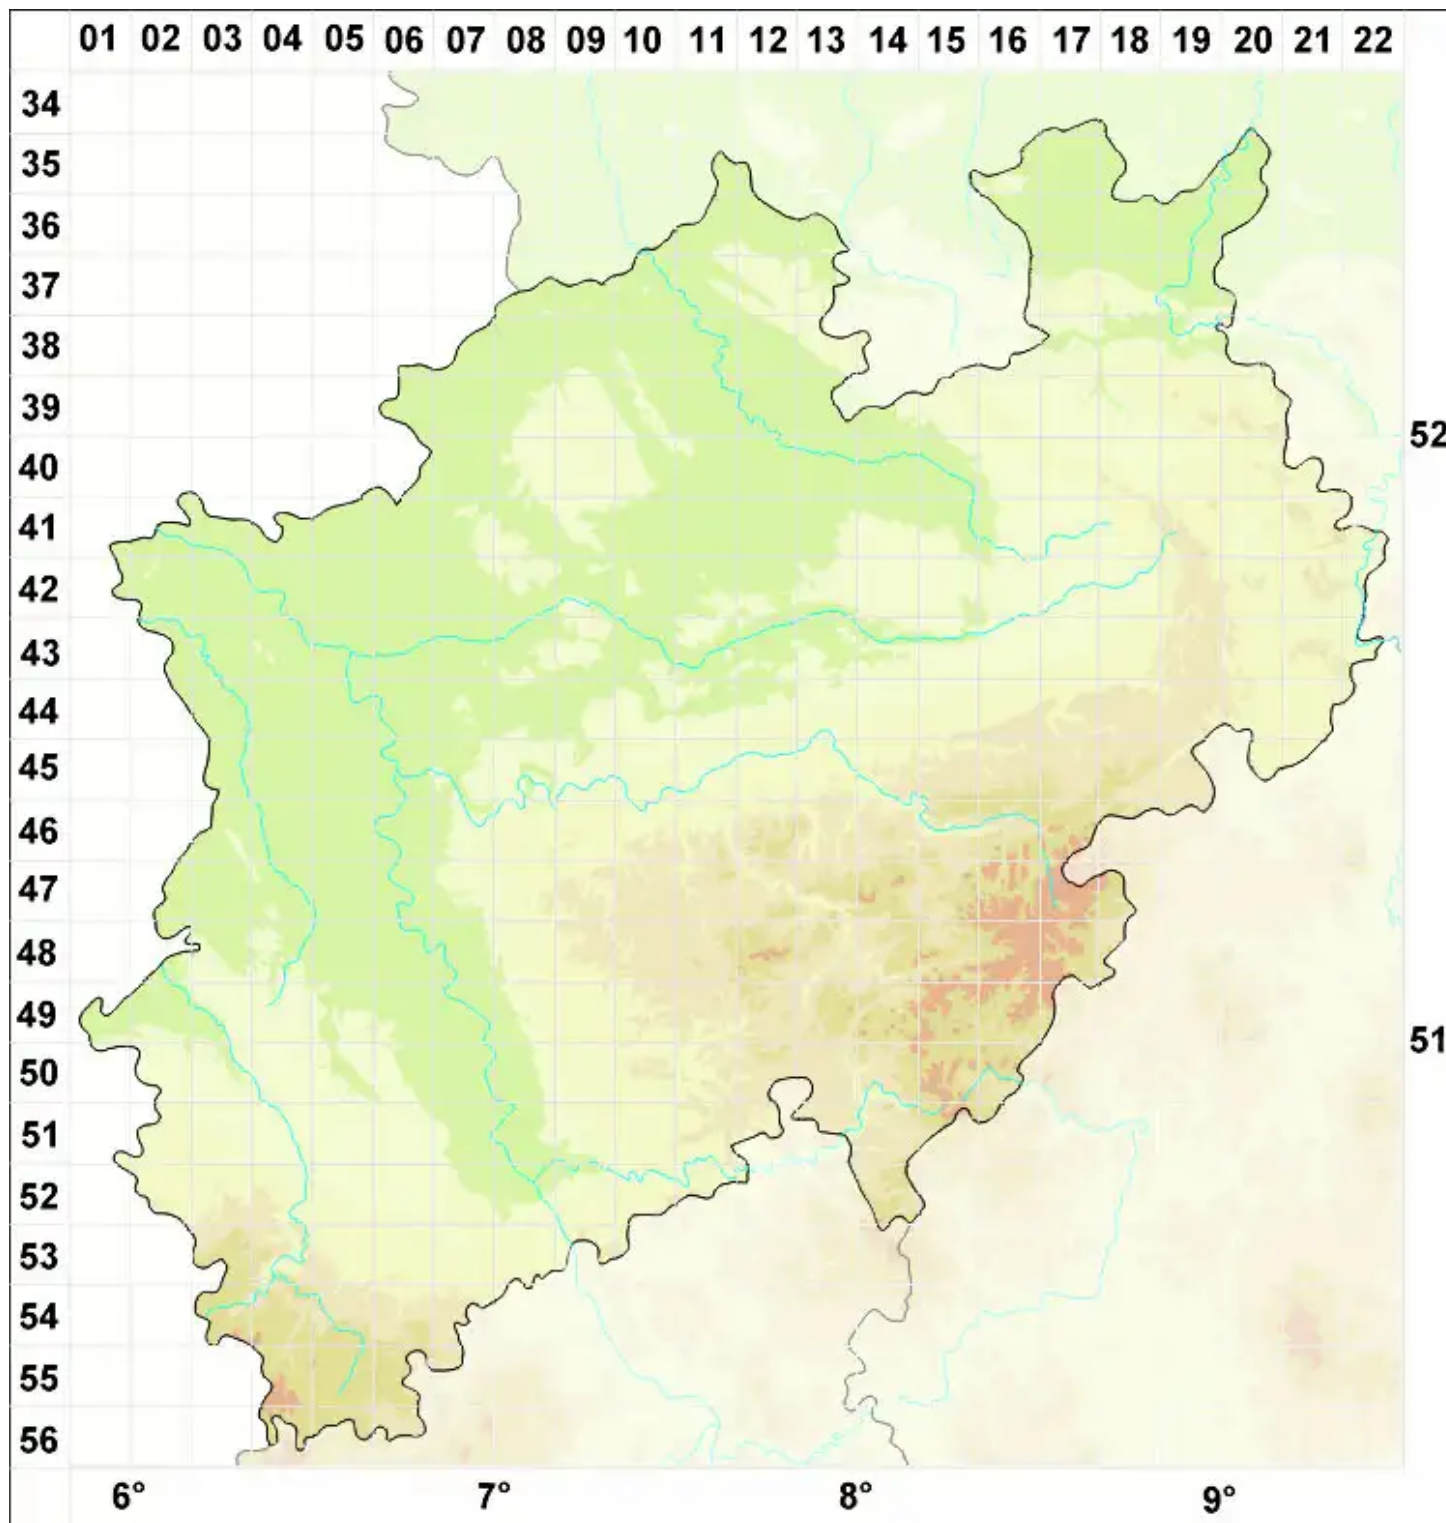

Caloplaca arnoldiiconfusa Gaya & Nav.-Ros.

Verwechselter Schönfleck

Legende:

Symbole:

Ausgefülltes Symbol:
Zeitraum von 1980 bis heute (Aktuelle Angabe)

Leeres Symbol:
Zeitraum vor 1980 (Altangabe)

Quadrat: Herbarbeleg