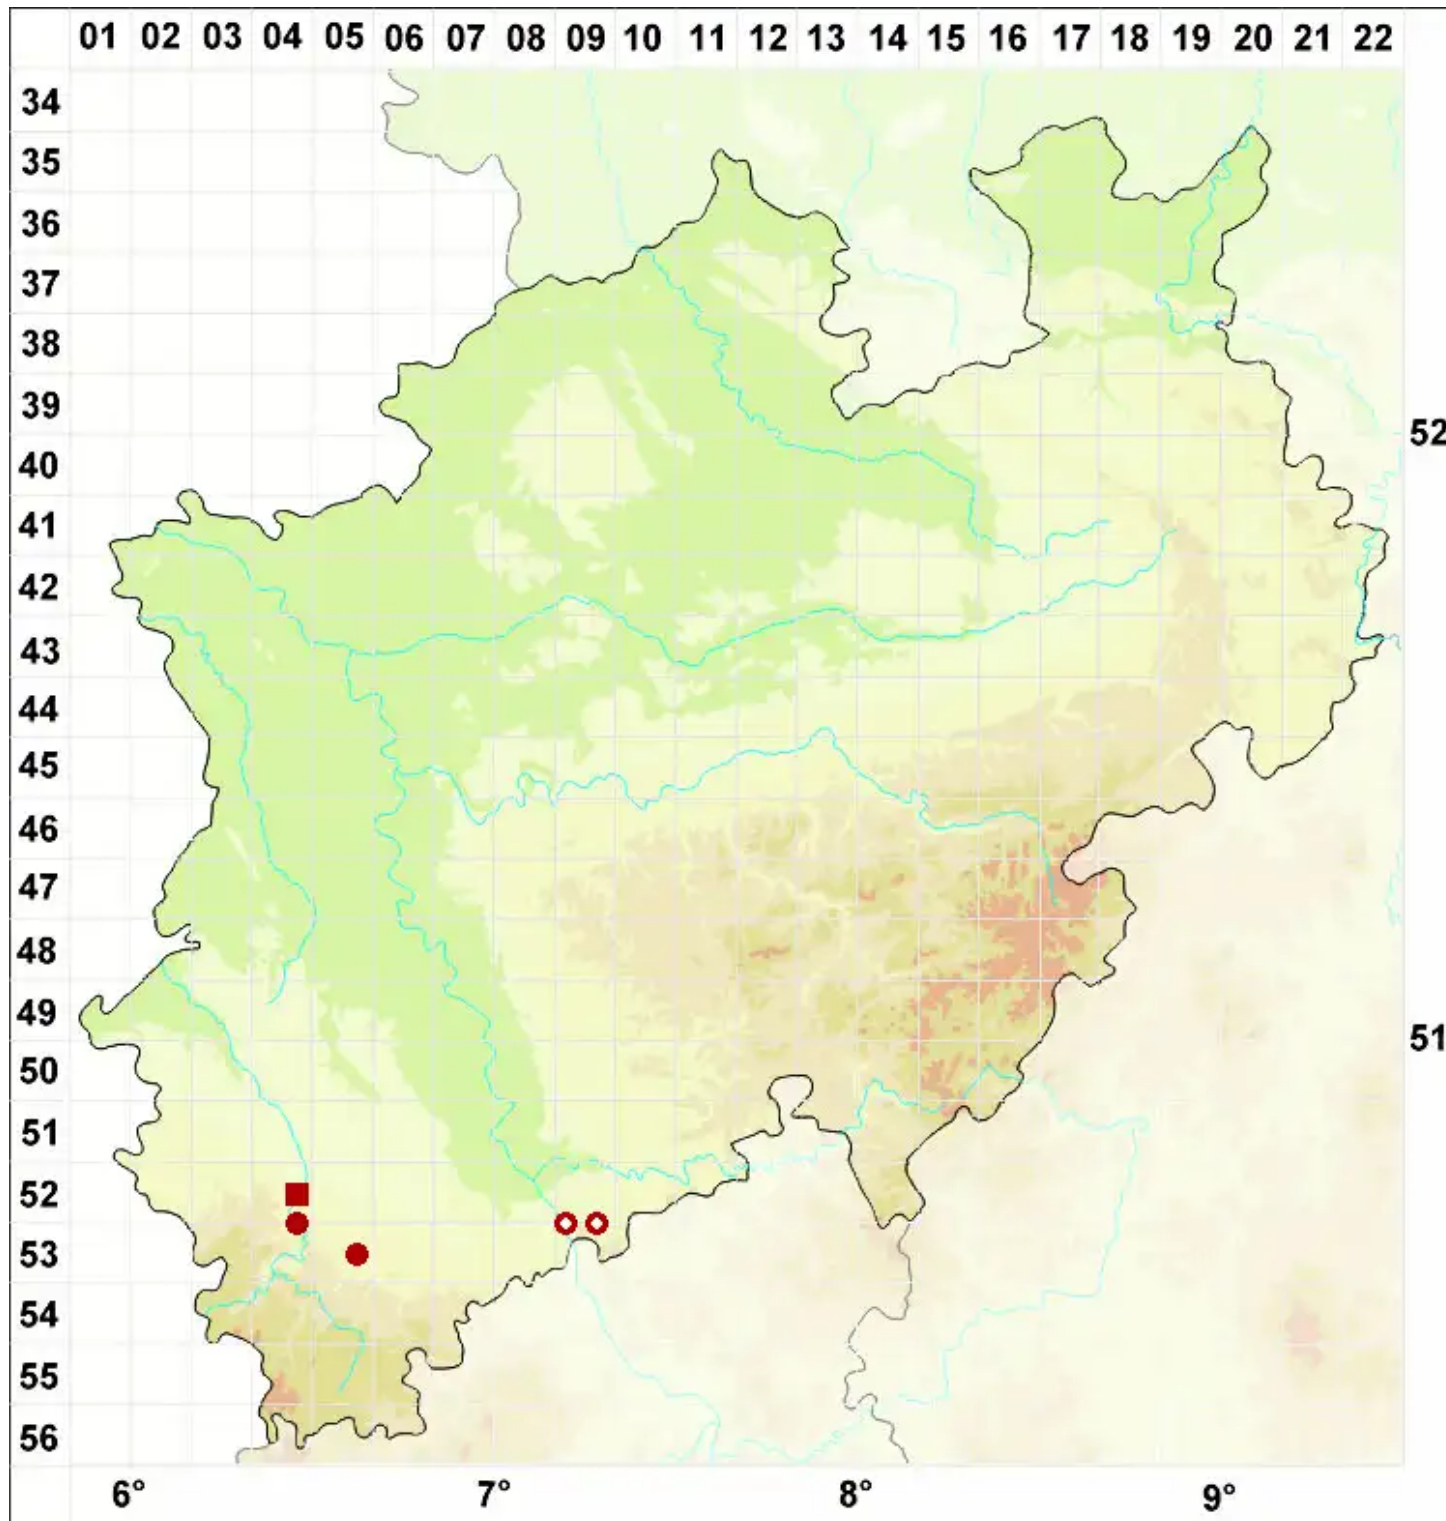

# Caloplaca arenaria (Pers.) Müll. Arg.

Sand-Schönfleck

Legende:

**Symbole:**

Ausgefülltes Symbol:  
Zeitraum von 1980 bis heute (Aktuelle Angabe)

Leeres Symbol:  
Zeitraum vor 1980 (Altangabe)

Quadrat: Herbarbeleg