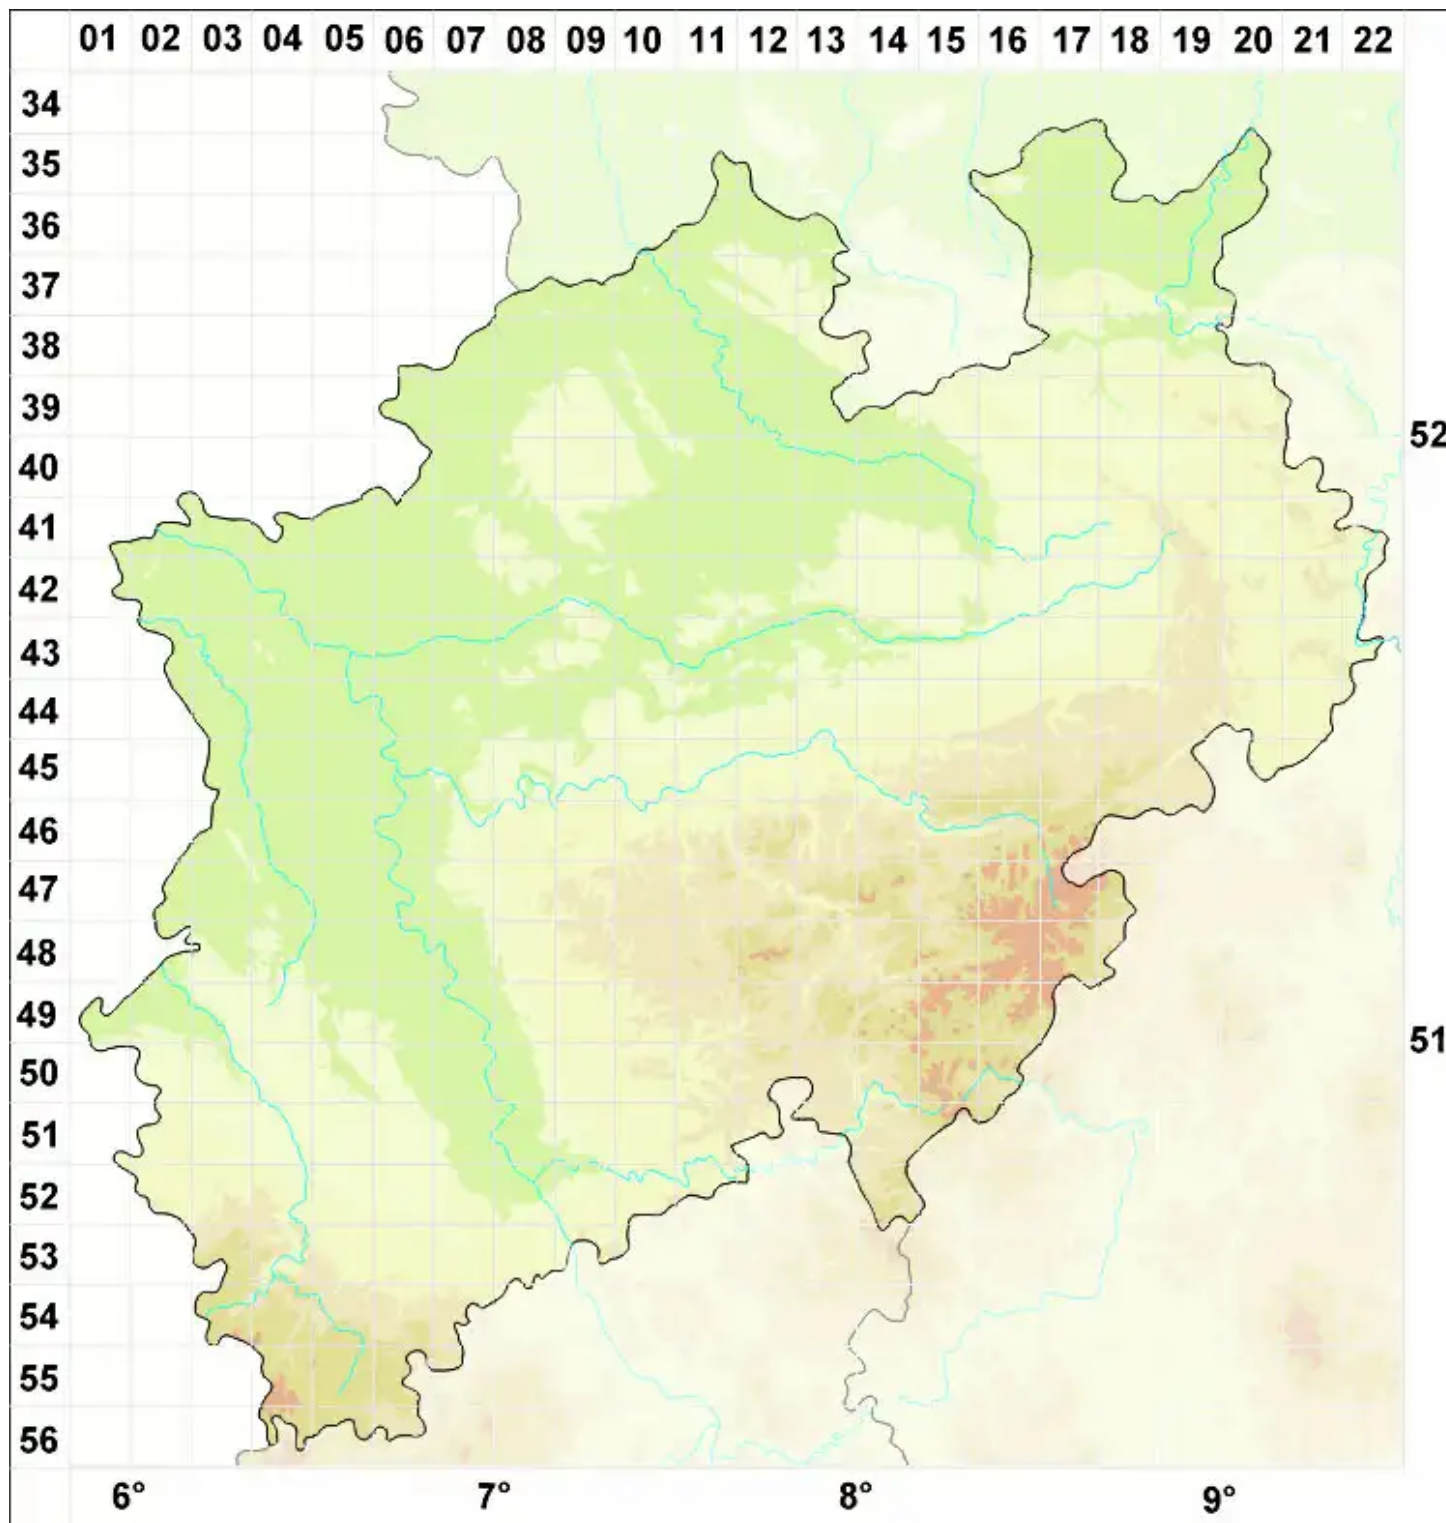

Caloplaca arcis (Poelt & Vězda) Arup

Burg-Schönfleck

Legende:

Symbole:

Ausgefülltes Symbol:
Zeitraum von 1980 bis heute (Aktuelle Angabe)

Leeres Symbol:
Zeitraum vor 1980 (Altangabe)

Quadrat: Herbarbeleg