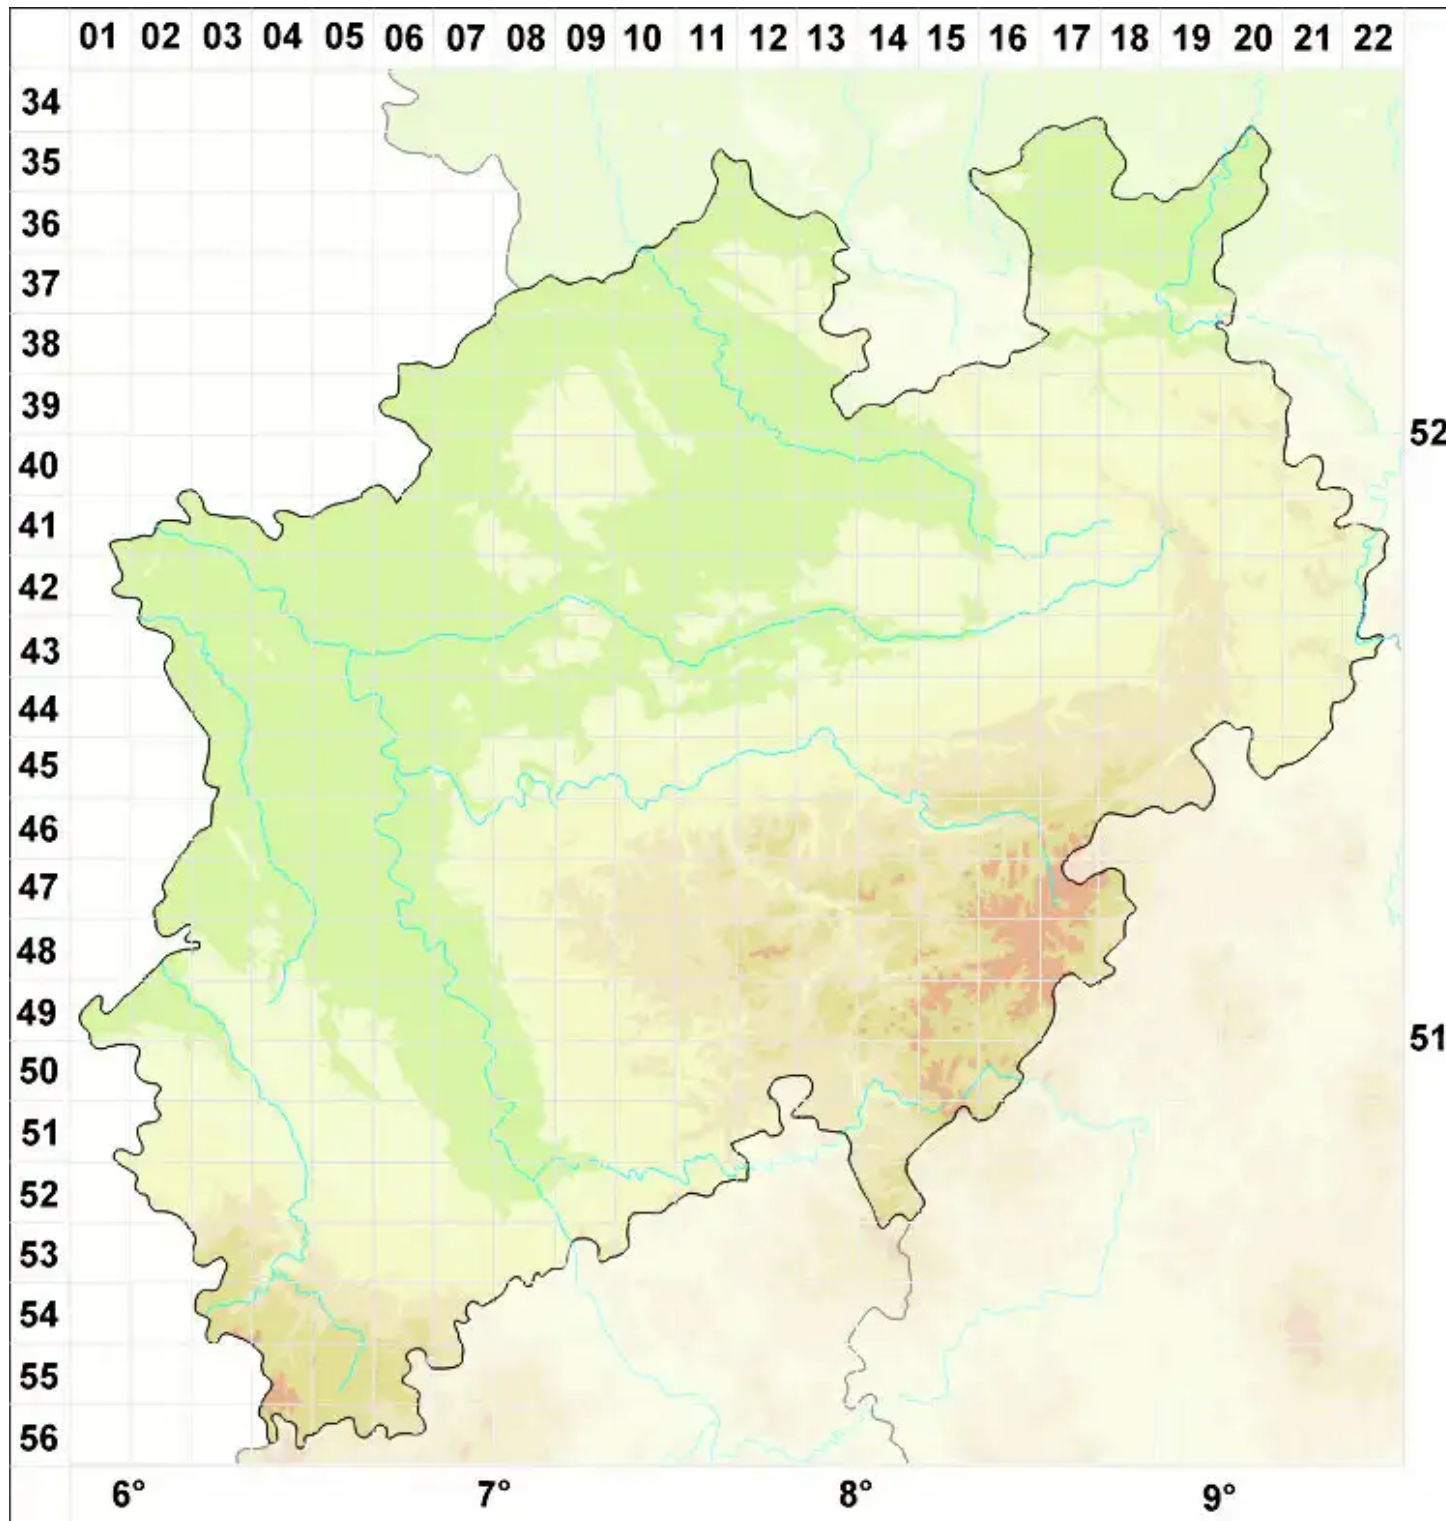

Caloplaca alociza (A. Massal.) Mig.

Weißbereifter Schönfleck

Legende:

Symbole:

Ausgefülltes Symbol:
Zeitraum von 1980 bis heute (Aktuelle Angabe)

Leeres Symbol:
Zeitraum vor 1980 (Altangabe)

Quadrat: Herbarbeleg