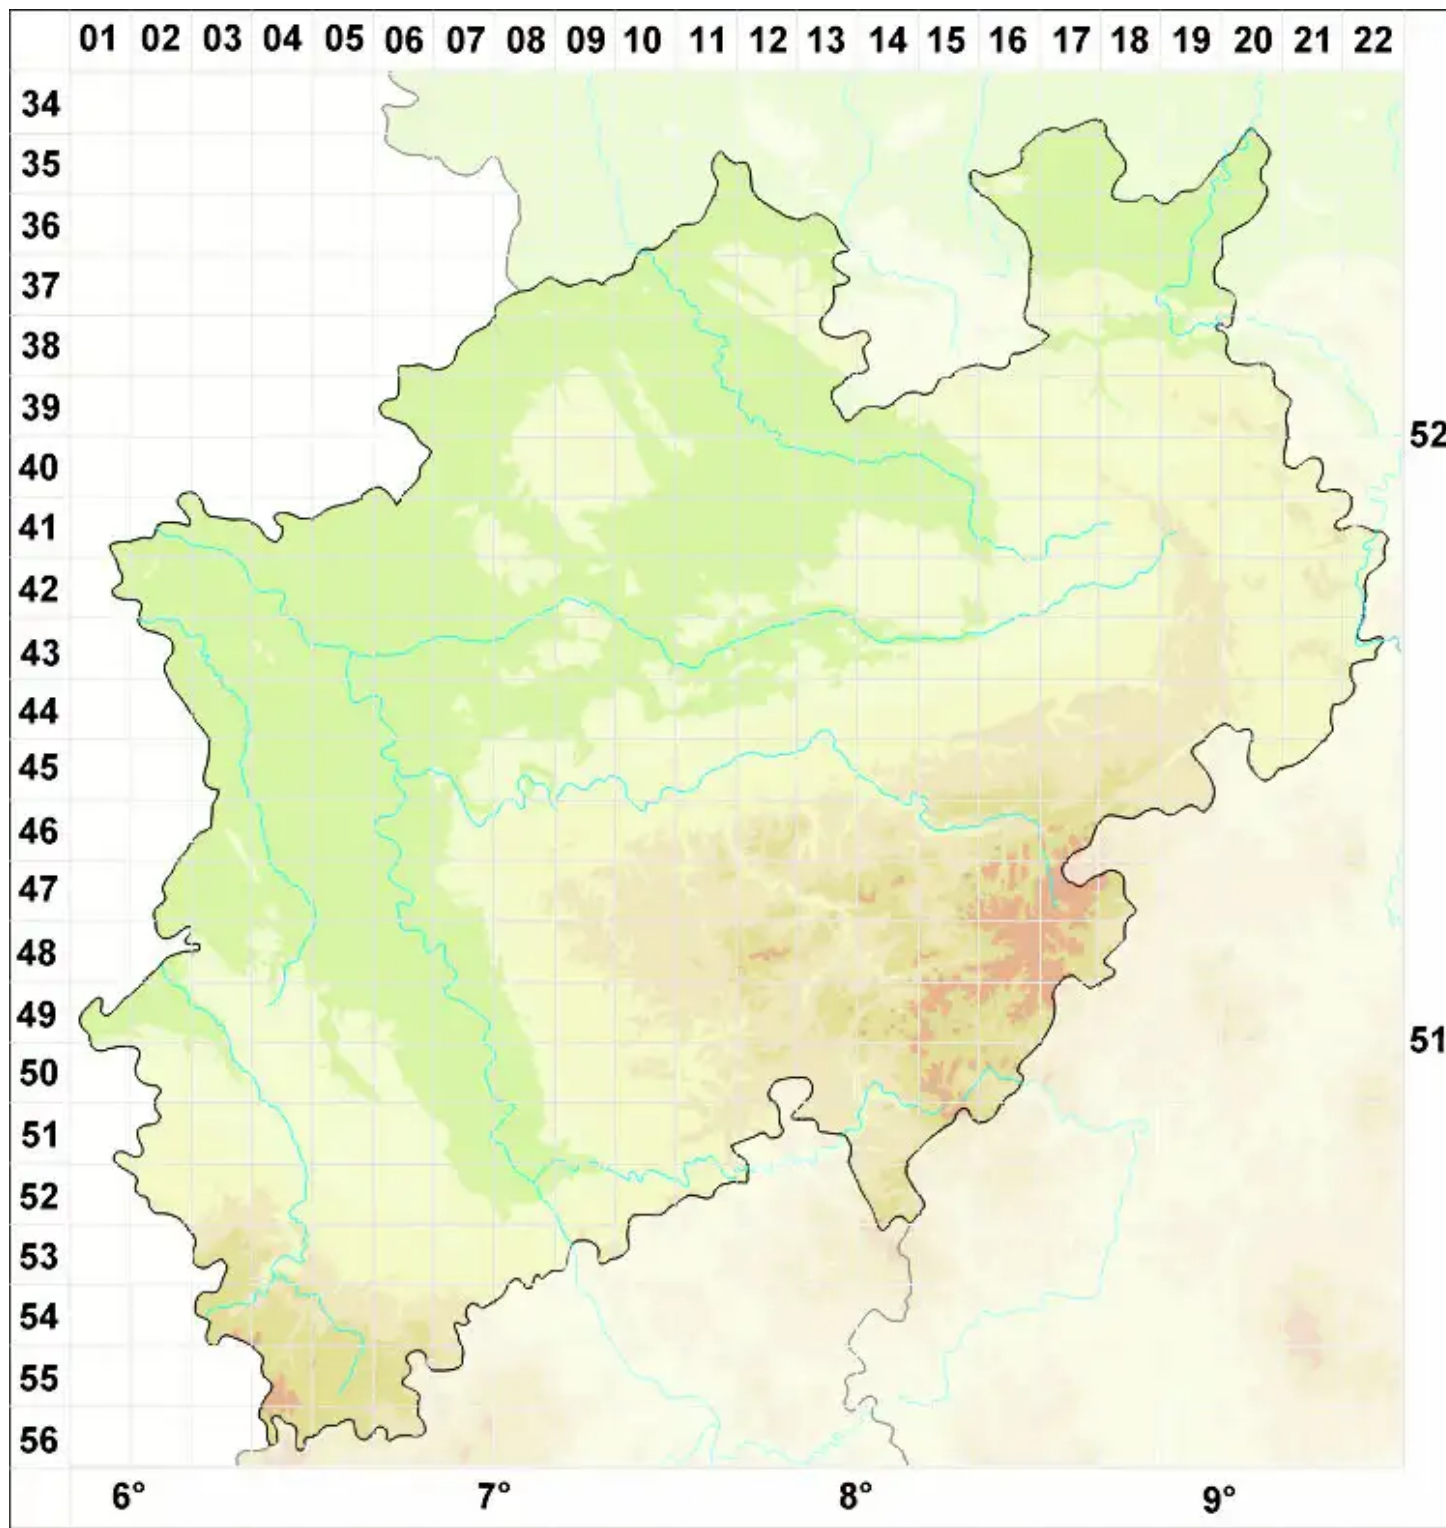

# Calongeomyces gibelluloides (D. Hawksw. & Etayo) D. Hawksw

Legende:

- Symbole:**
- Ausgefülltes Symbol:  
Zeitraum von 1980 bis heute (Aktuelle Angabe)
  - Leeres Symbol:  
Zeitraum vor 1980 (Altangabe)
  - Quadrat: Herbarbeleg