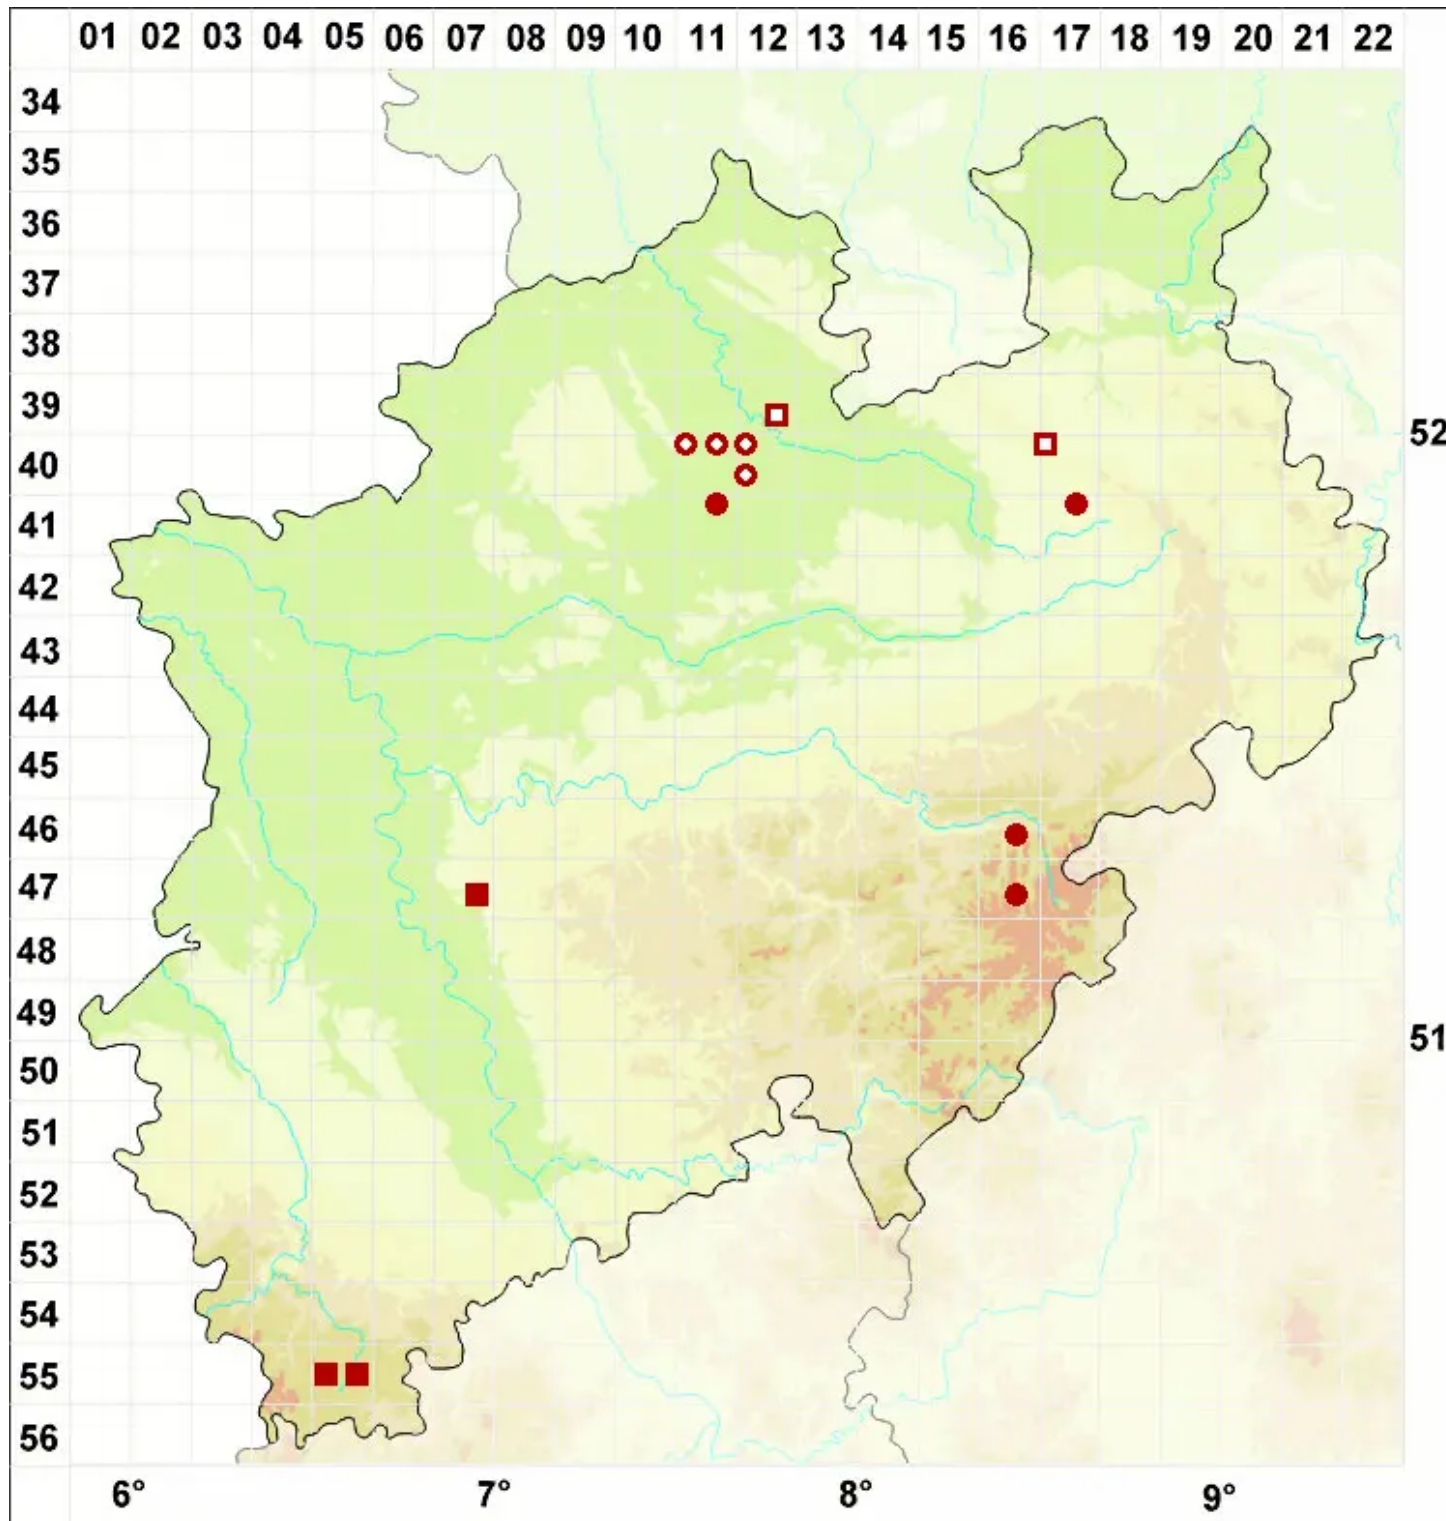

# Calicium viride Pers.

Grüne Kelchflechte

Legende:

- Symbole:**
- Ausgefülltes Symbol:  
Zeitraum von 1980 bis heute (Aktuelle Angabe)
  - Leeres Symbol:  
Zeitraum vor 1980 (Altangabe)
  - Quadrat: Herbarbeleg