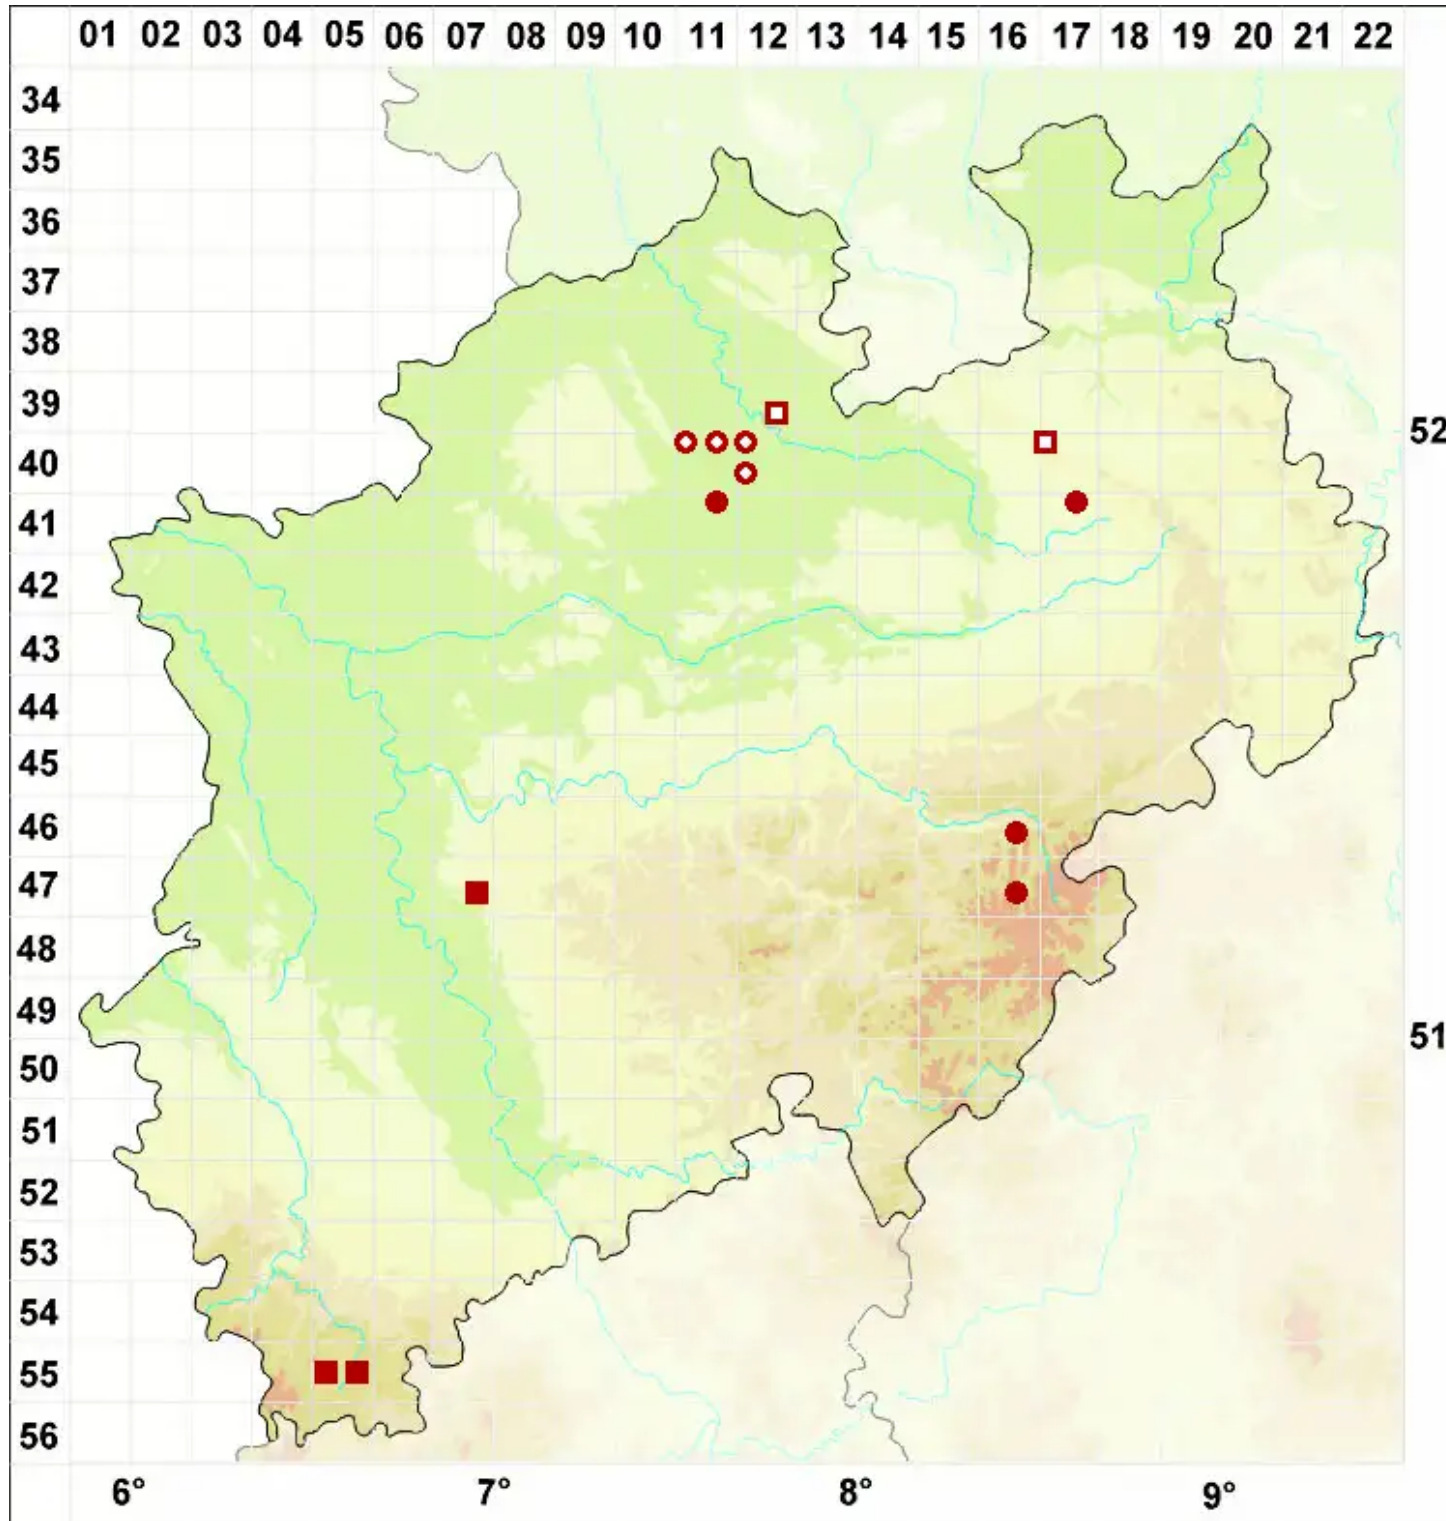

Calicium viride Pers.

Grüne Kelchflechte

Legende:

- Symbole:**
- Ausgefülltes Symbol:
Zeitraum von 1980 bis heute (Aktuelle Angabe)
 - Leeres Symbol:
Zeitraum vor 1980 (Altangabe)
 - Quadrat: Herbarbeleg