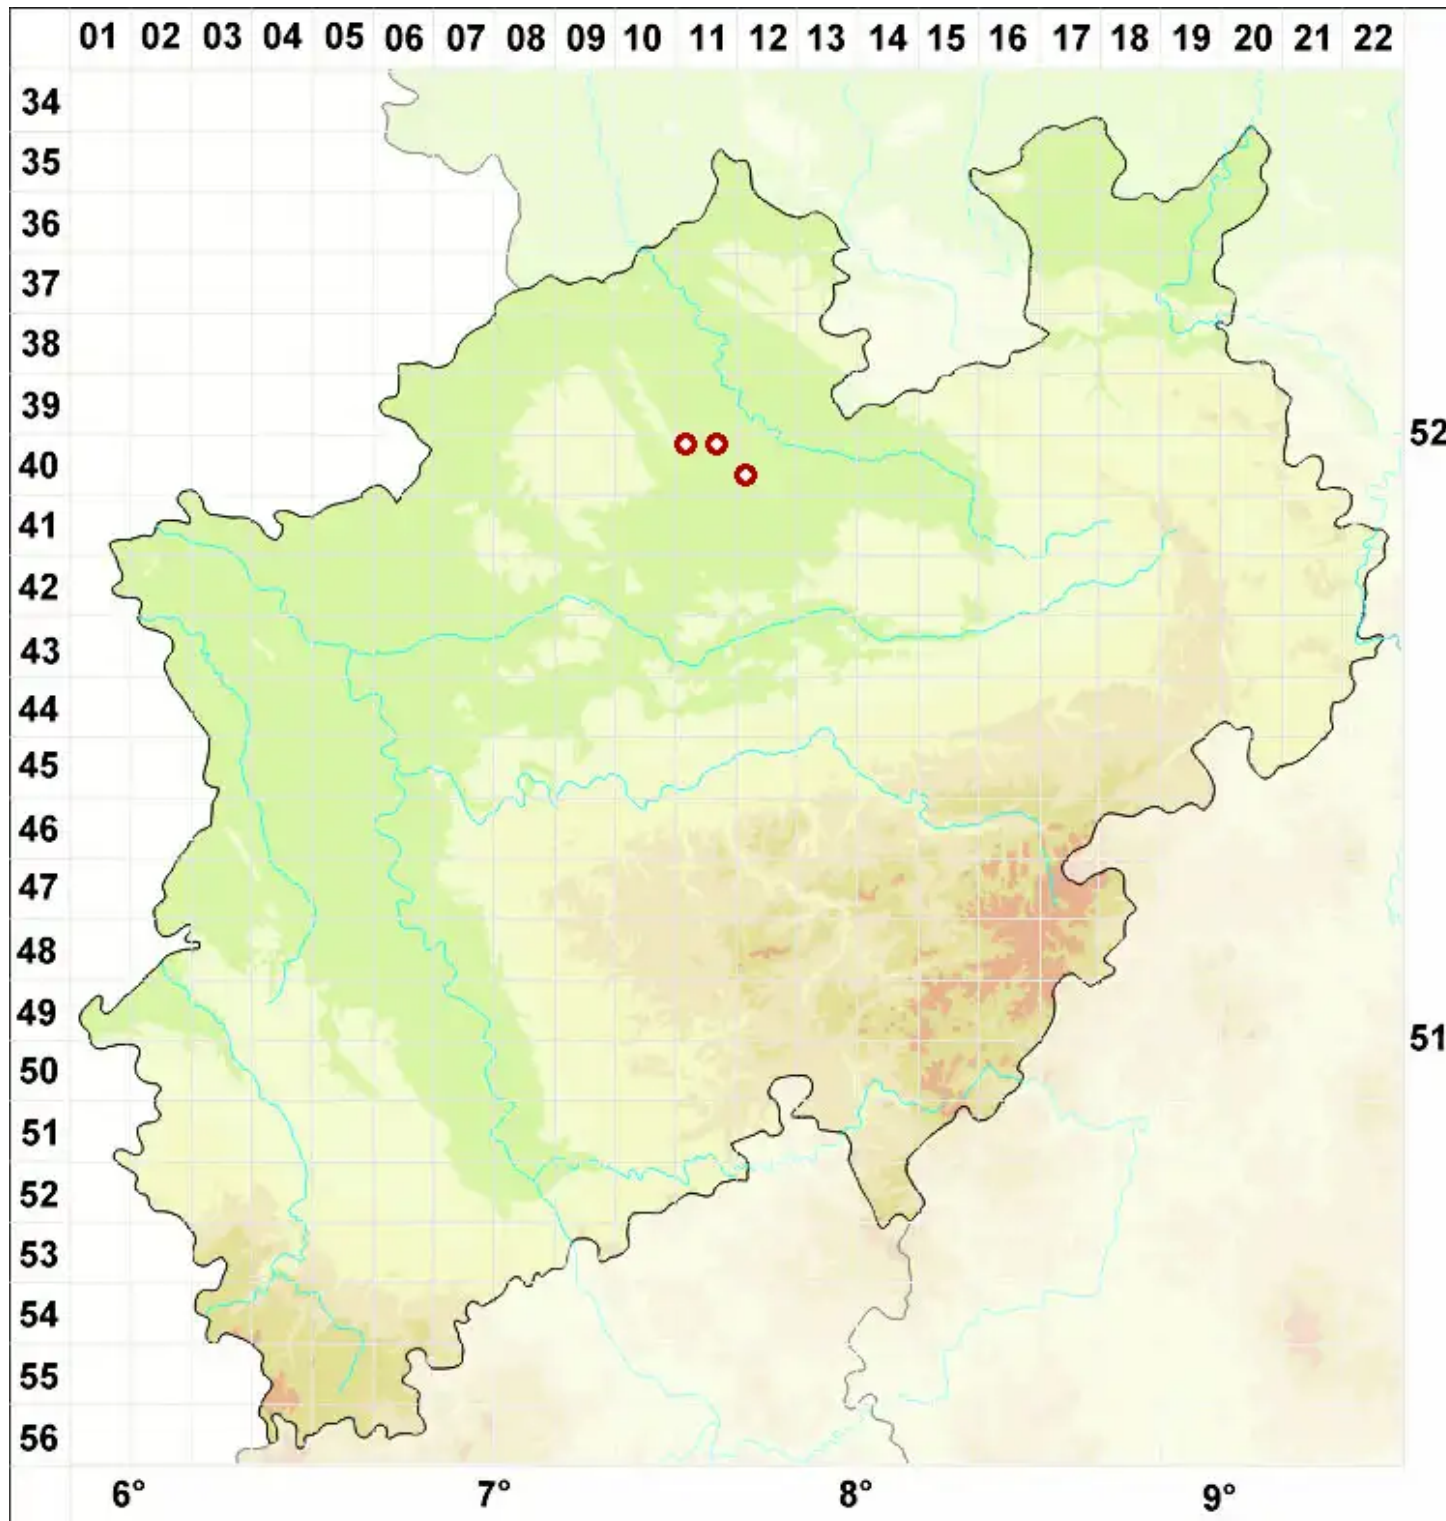

Calicium trabinellum (Ach.) Ach.

Gelbe Kelchflechte

Legende:

- Symbole:**
- Ausgefülltes Symbol:
Zeitraum von 1980 bis heute (Aktuelle Angabe)
 - Leeres Symbol:
Zeitraum vor 1980 (Altangabe)
 - Quadrat: Herbarbeleg