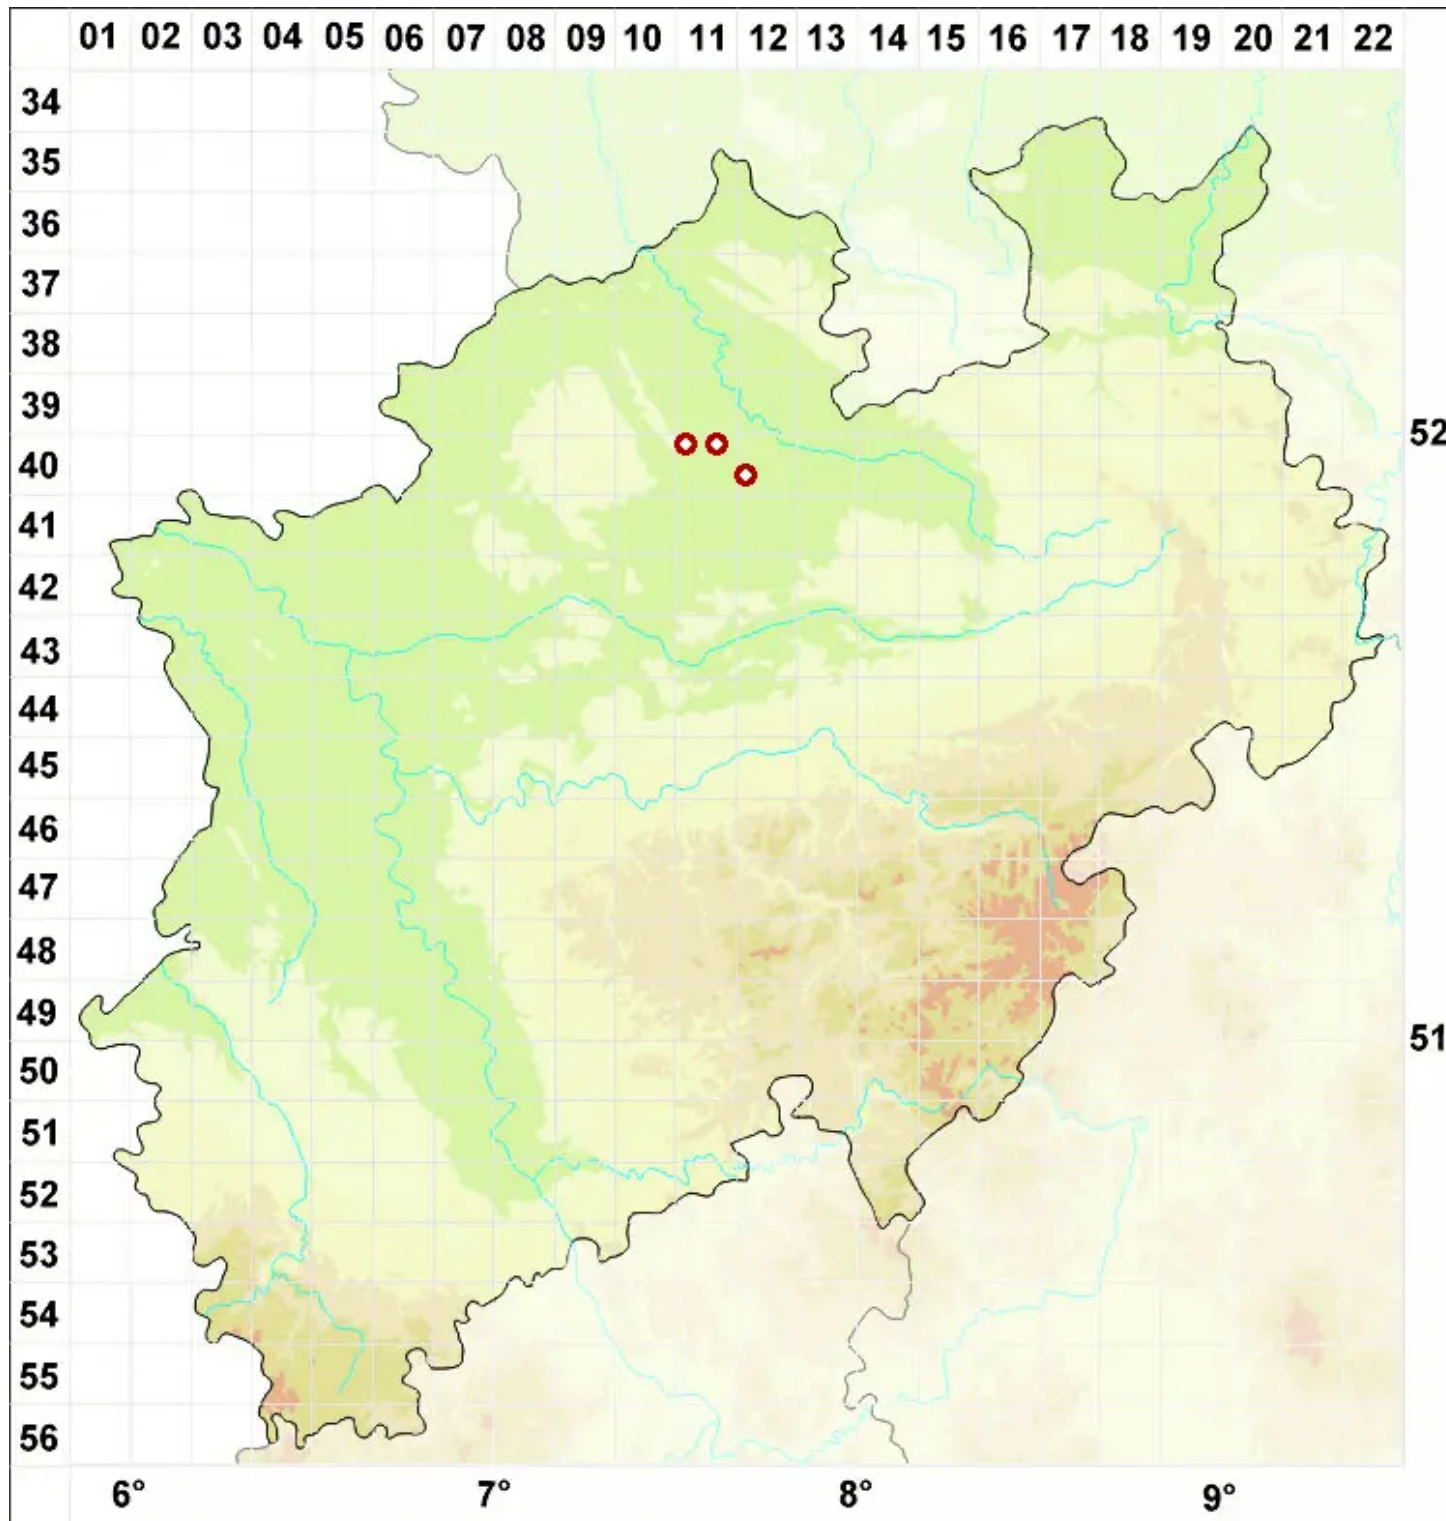

Calicium trabinellum (Ach.) Ach.

Gelbe Kelchflechte

Legende:

- Symbole:**
- Ausgefülltes Symbol:
Zeitraum von 1980 bis heute (Aktuelle Angabe)
 - Leeres Symbol:
Zeitraum vor 1980 (Altangabe)
 - Quadrat: Herbarbeleg