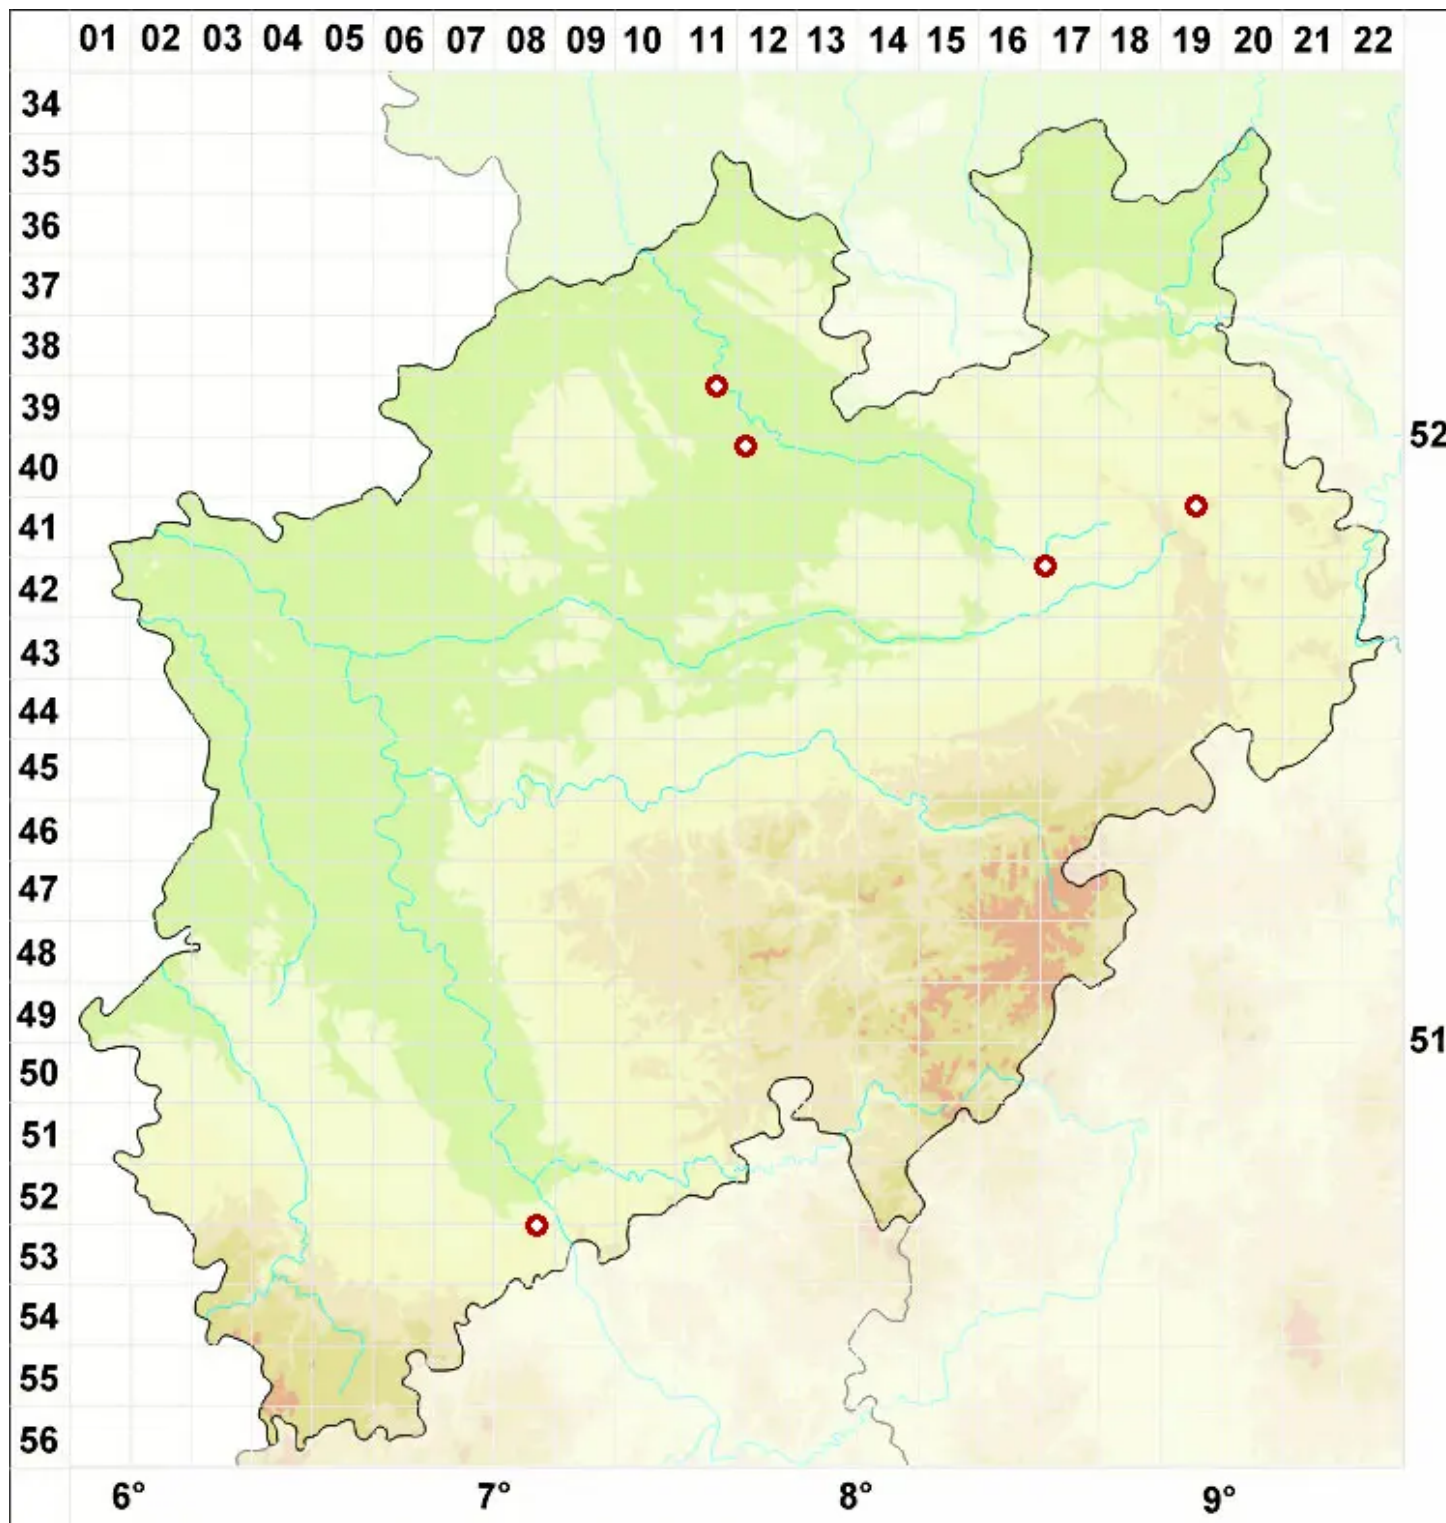

Cyphelium tigillare (Ach.) Ach.

Gelbe Staubfruchtflechte

Legende:

- Symbole:**
Ausgefülltes Symbol:
Zeitraum von 1980 bis heute (Aktuelle Angabe)
Leeres Symbol:
Zeitraum vor 1980 (Altangabe)
Quadrat: Herbarbeleg