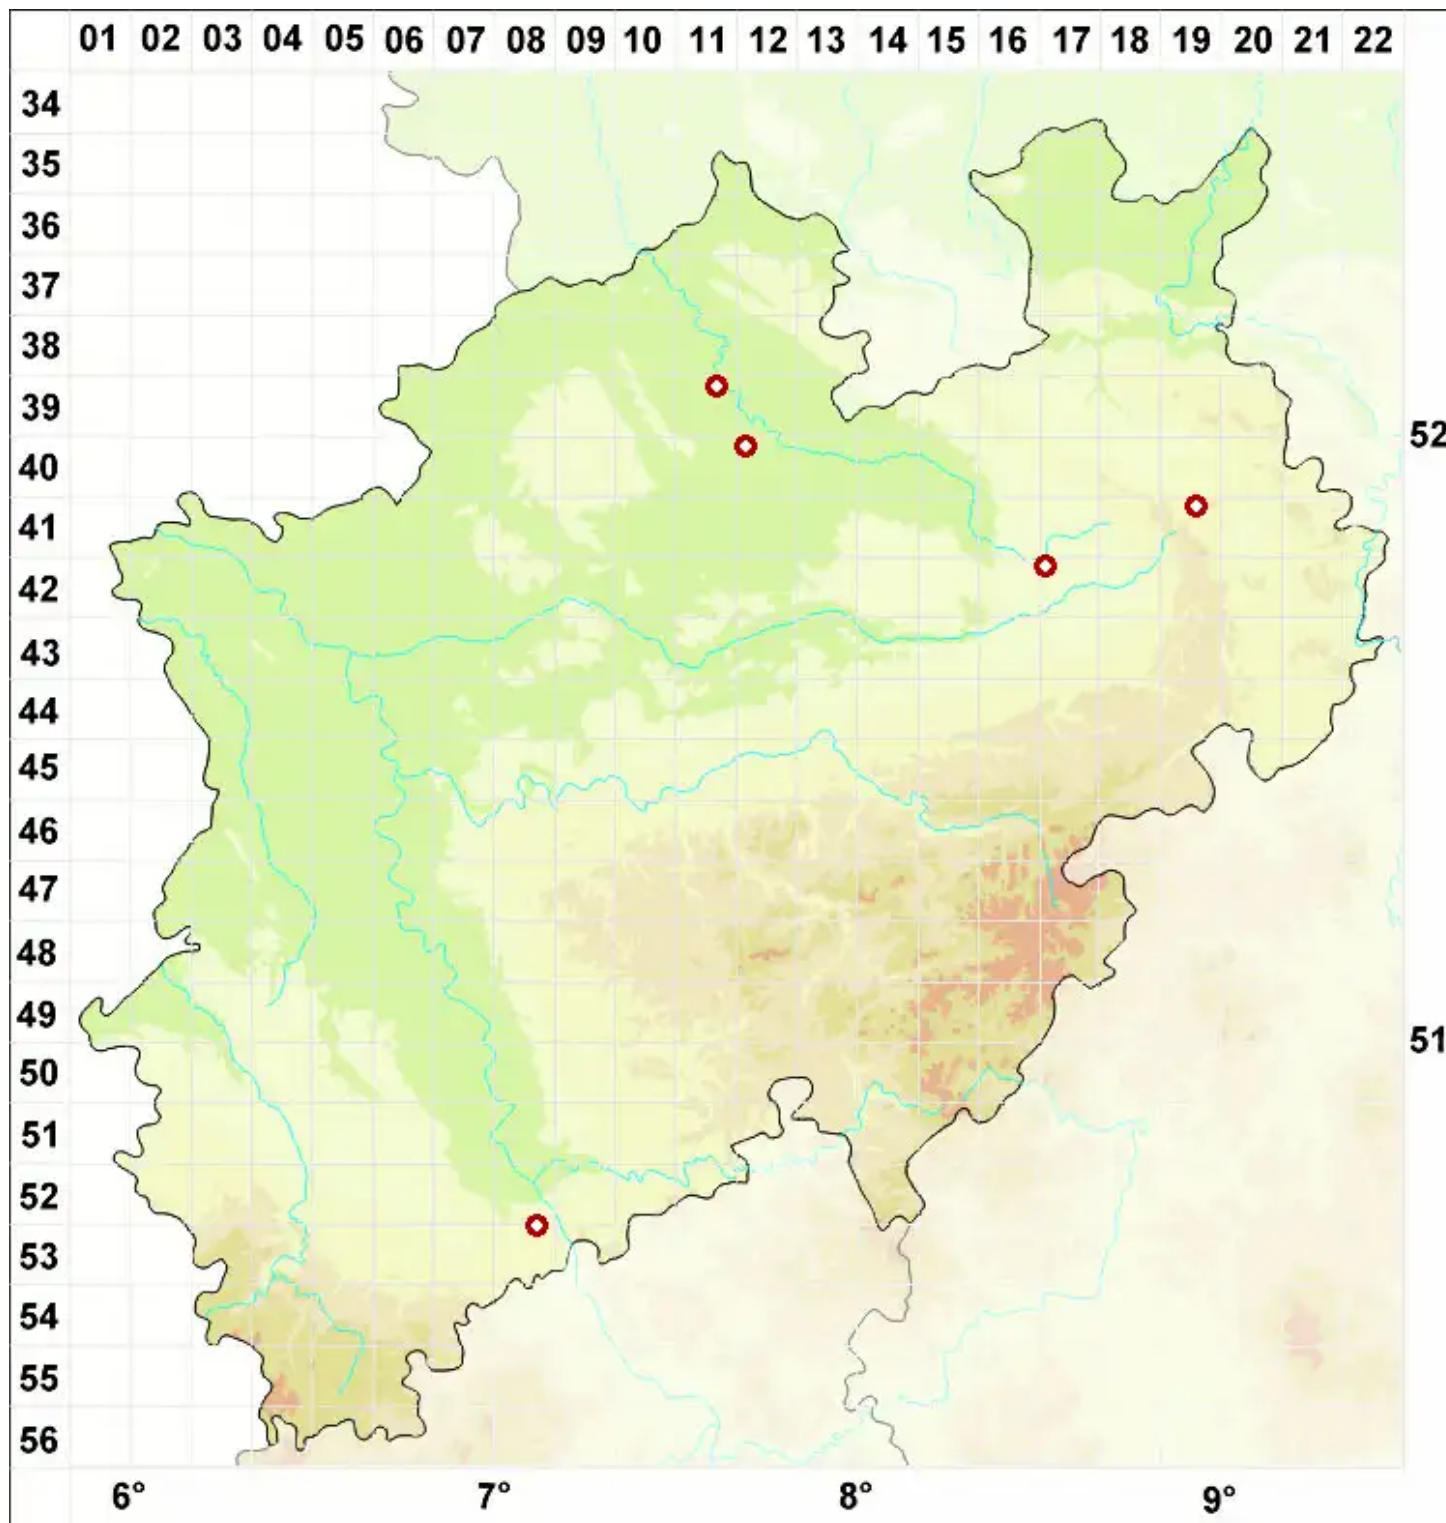

# Cyphelium tigillare (Ach.) Ach.

Gelbe Staubfruchtflechte

Legende:

- Symbole:**
- Ausgefülltes Symbol:  
Zeitraum von 1980 bis heute (Aktuelle Angabe)
  - Leeres Symbol:  
Zeitraum vor 1980 (Altangabe)
  - Quadrat: Herbarbeleg