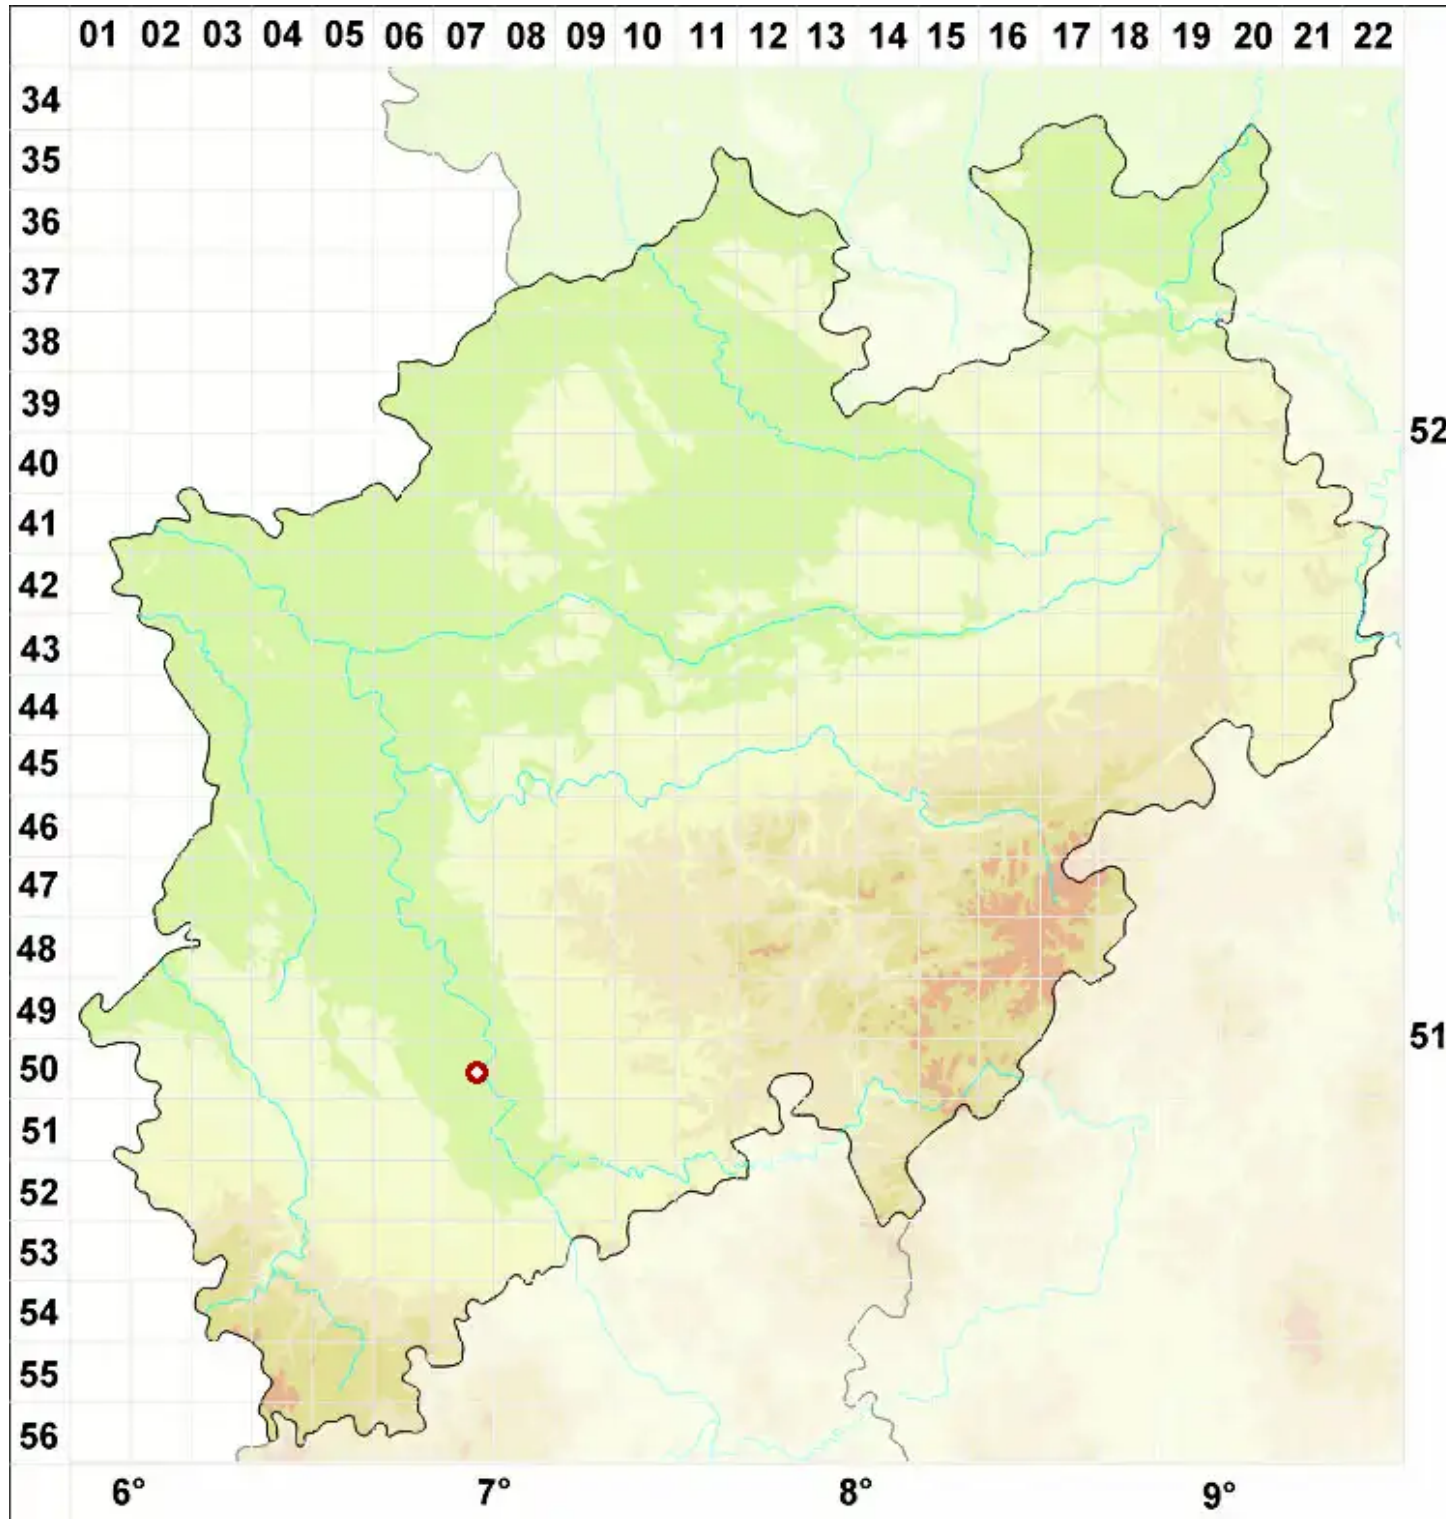

Calicium lenticulare Ach.

Linsen-Kelchflechte

Legende:

- Symbole:**
Ausgefülltes Symbol:
Zeitraum von 1980 bis heute (Aktuelle Angabe)
Leeres Symbol:
Zeitraum vor 1980 (Altangabe)
Quadrat: Herbarbeleg