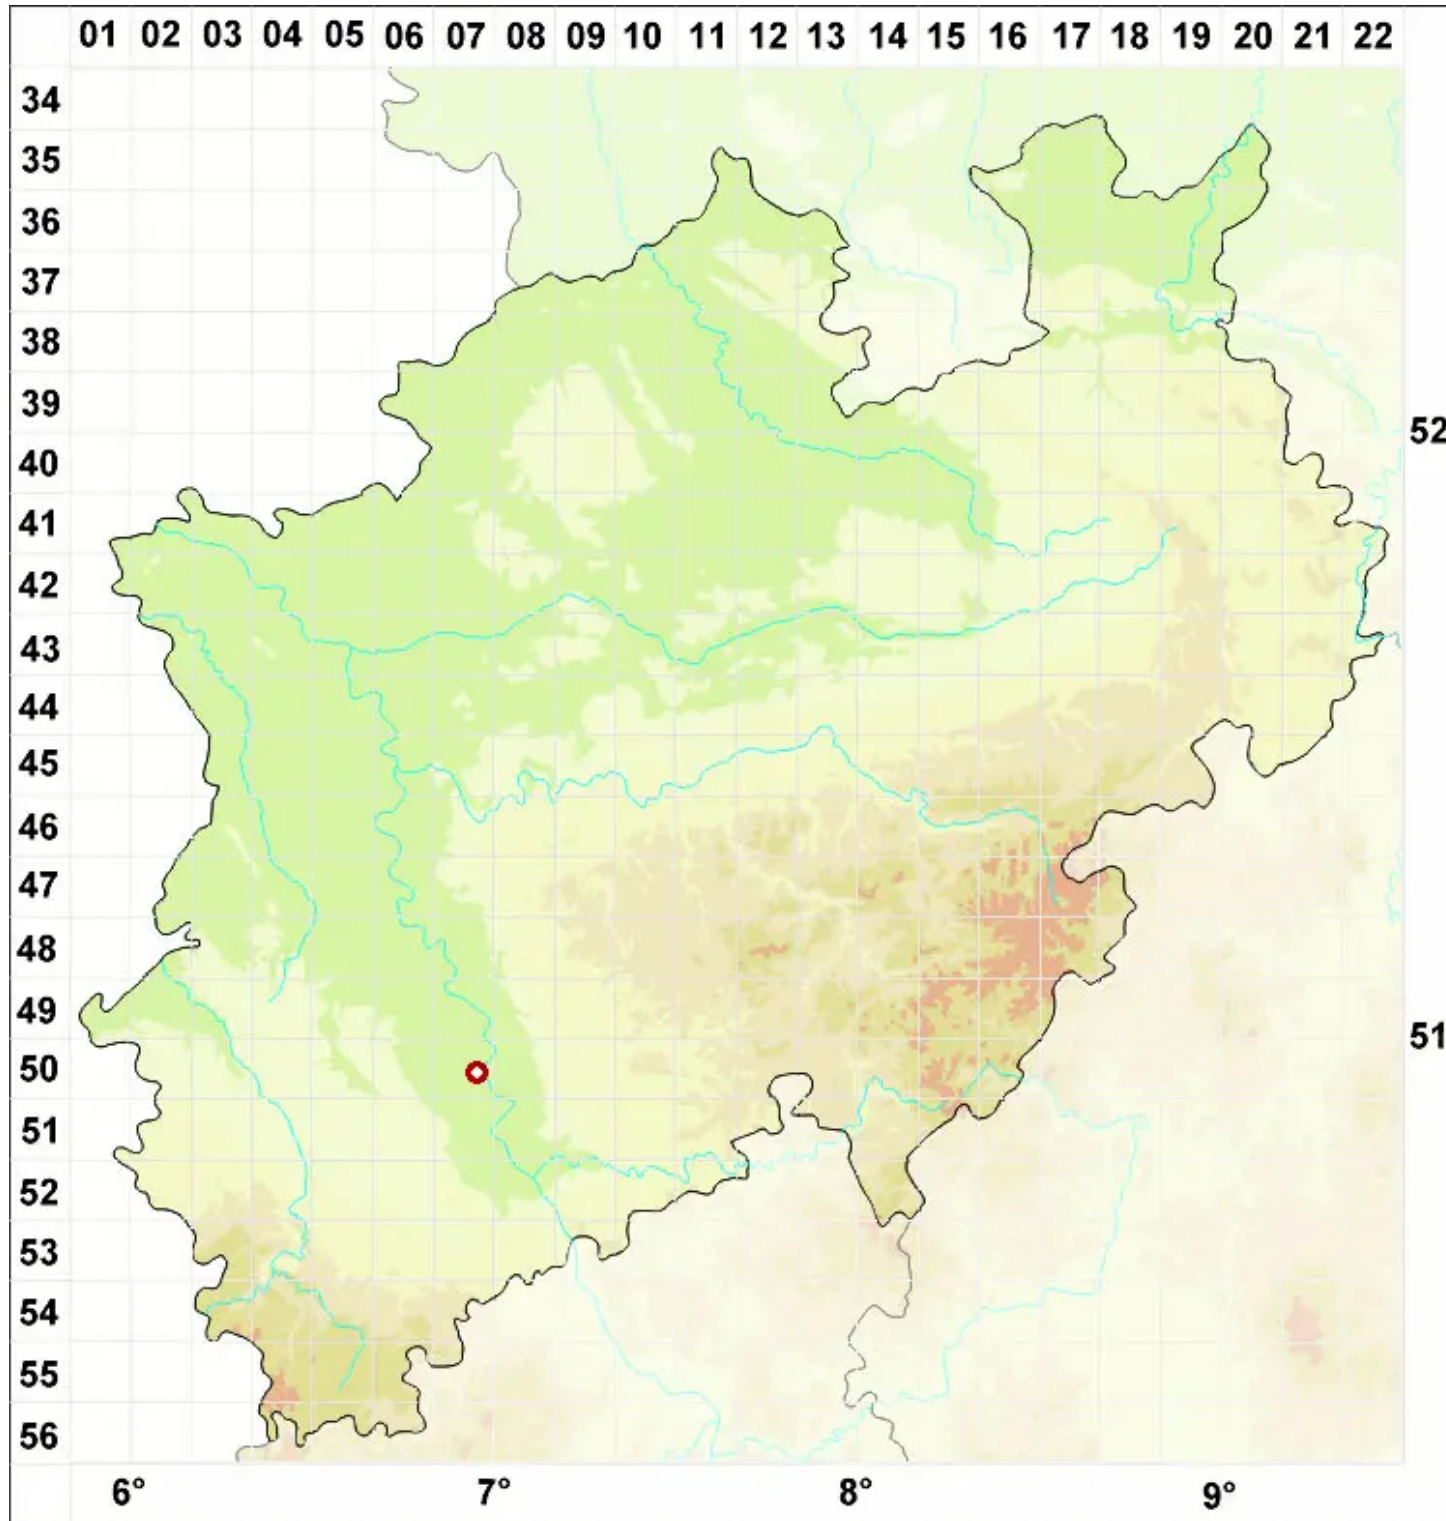

Calicium lenticulare Ach.

Linsen-Kelchflechte

Legende:

- Symbole:**
Ausgefülltes Symbol:
Zeitraum von 1980 bis heute (Aktuelle Angabe)
Leeres Symbol:
Zeitraum vor 1980 (Altangabe)
Quadrat: Herbarbeleg