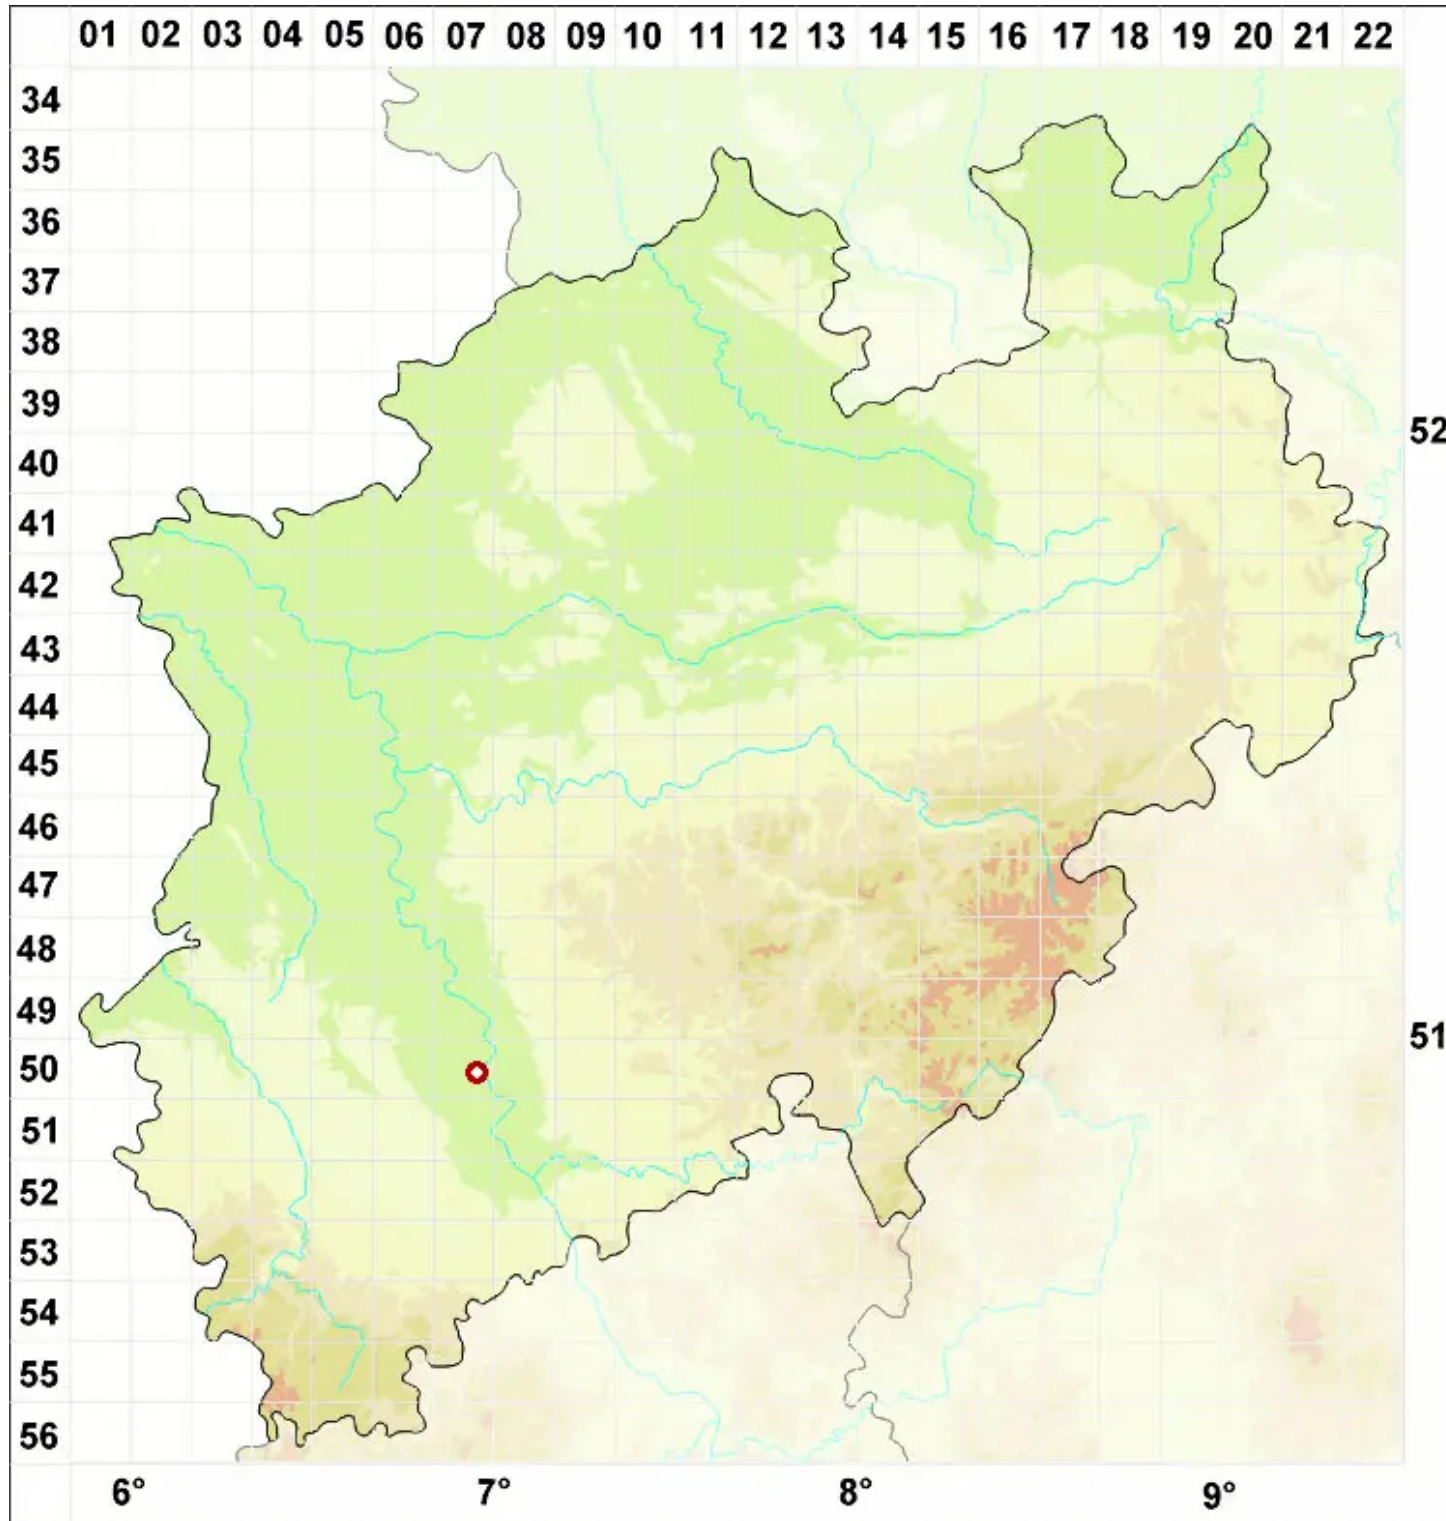

# Calicium lenticulare Ach.

Linsen-Kelchflechte

Legende:

- Symbole:**  
Ausgefülltes Symbol:  
Zeitraum von 1980 bis heute (Aktuelle Angabe)  
Leeres Symbol:  
Zeitraum vor 1980 (Altangabe)  
Quadrat: Herbarbeleg