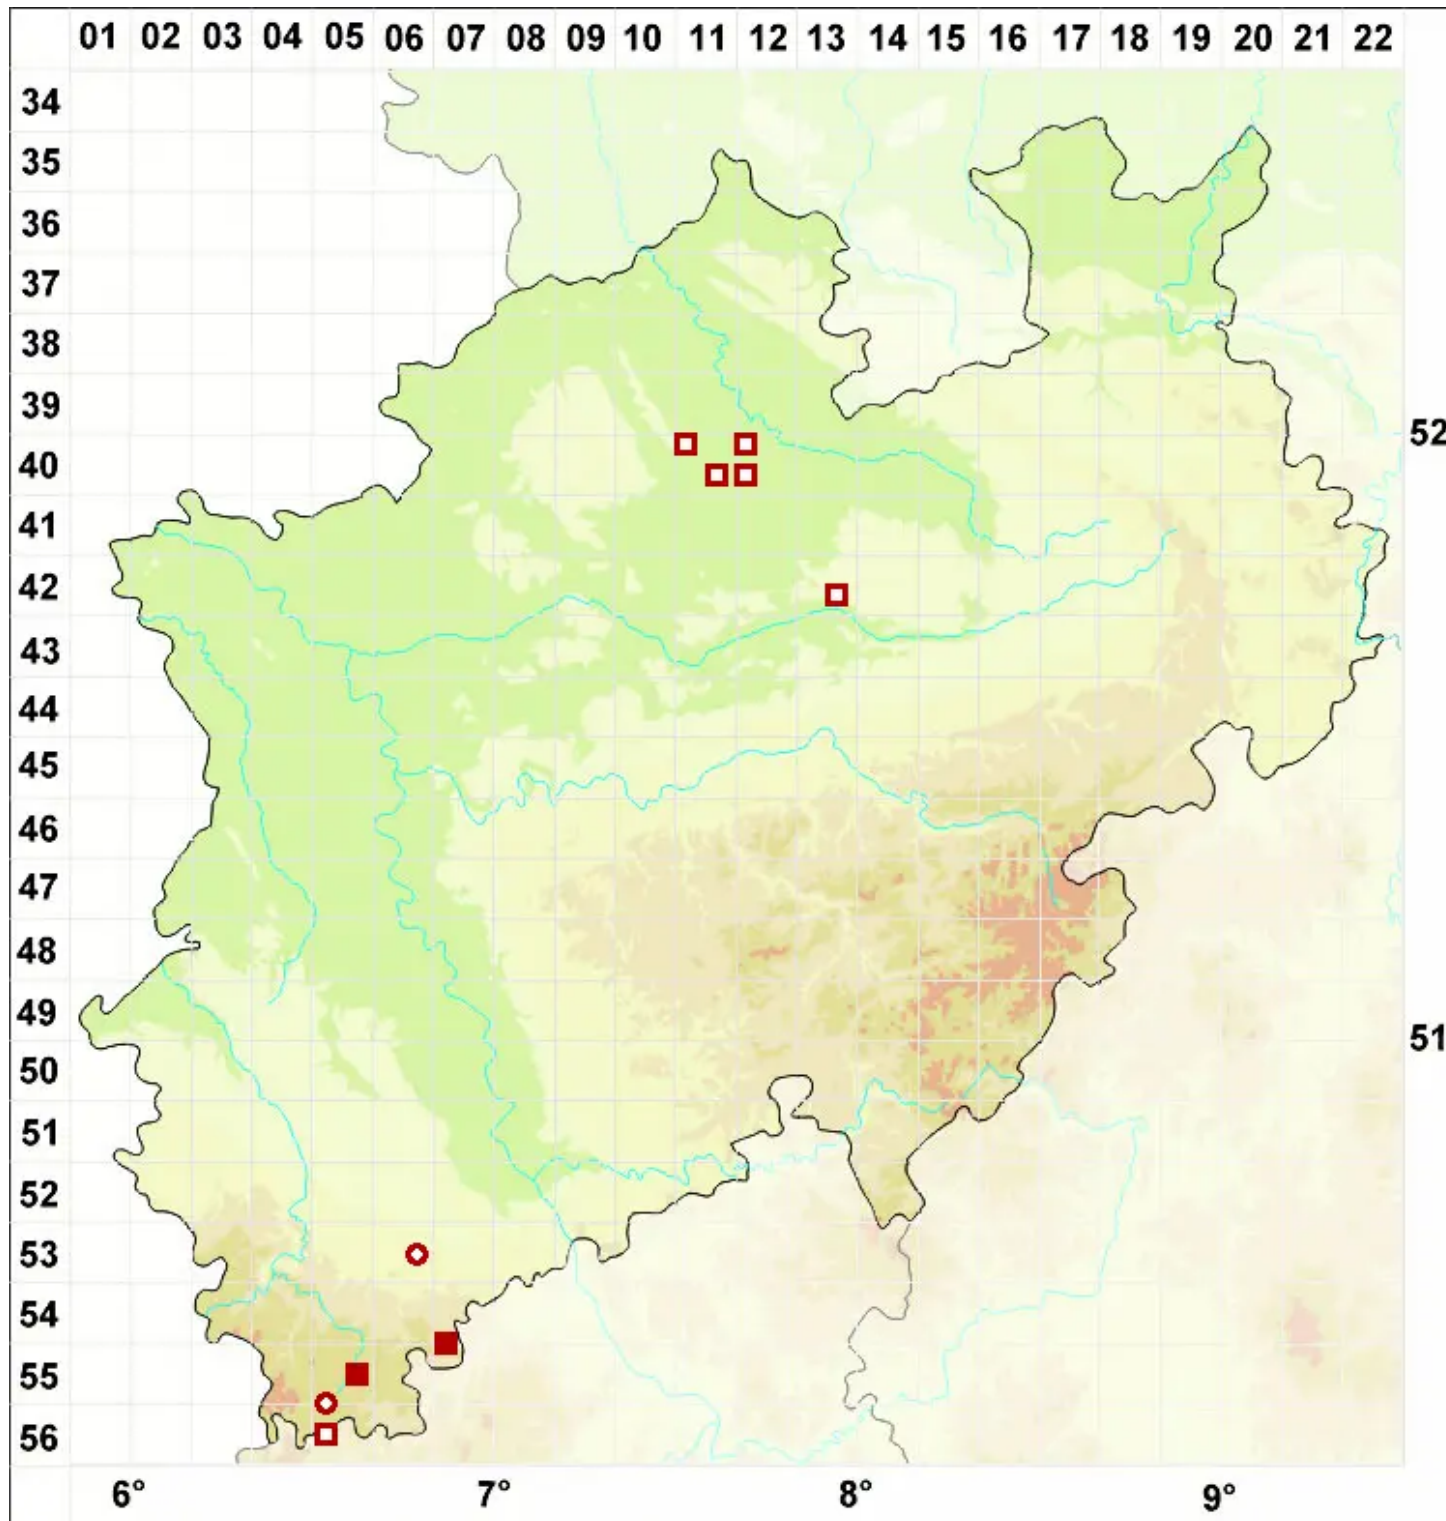

Calicium salicinum Pers.

Weiden-Kelchflechte

Legende:

- Symbole:**
- Ausgefülltes Symbol:
Zeitraum von 1980 bis heute (Aktuelle Angabe)
 - Leeres Symbol:
Zeitraum vor 1980 (Altangabe)
 - Quadrat: Herbarbeleg