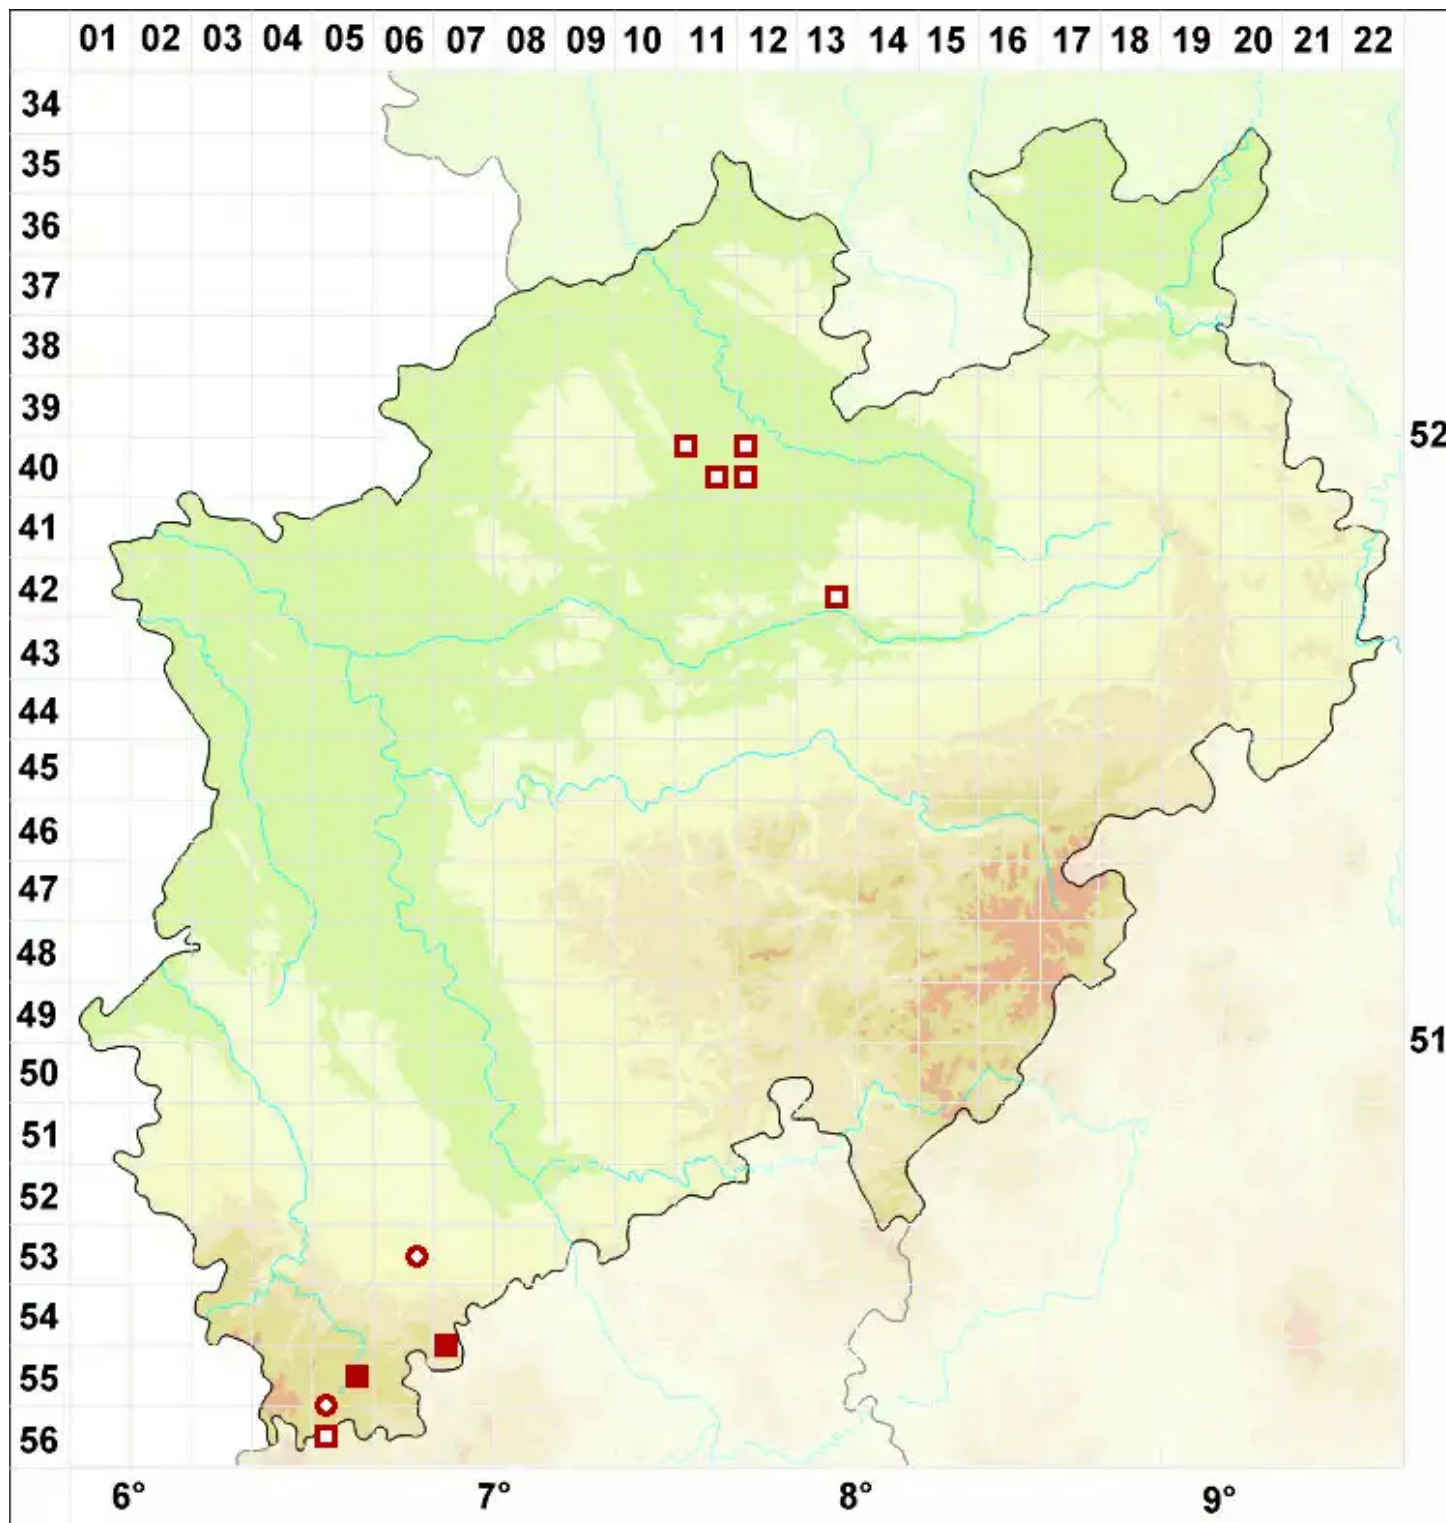

Calicium salicinum Pers.

Weiden-Kelchflechte

Legende:

Symbole:

Ausgefülltes Symbol:
Zeitraum von 1980 bis heute (Aktuelle Angabe)

Leeres Symbol:
Zeitraum vor 1980 (Altangabe)

Quadrat: Herbarbeleg