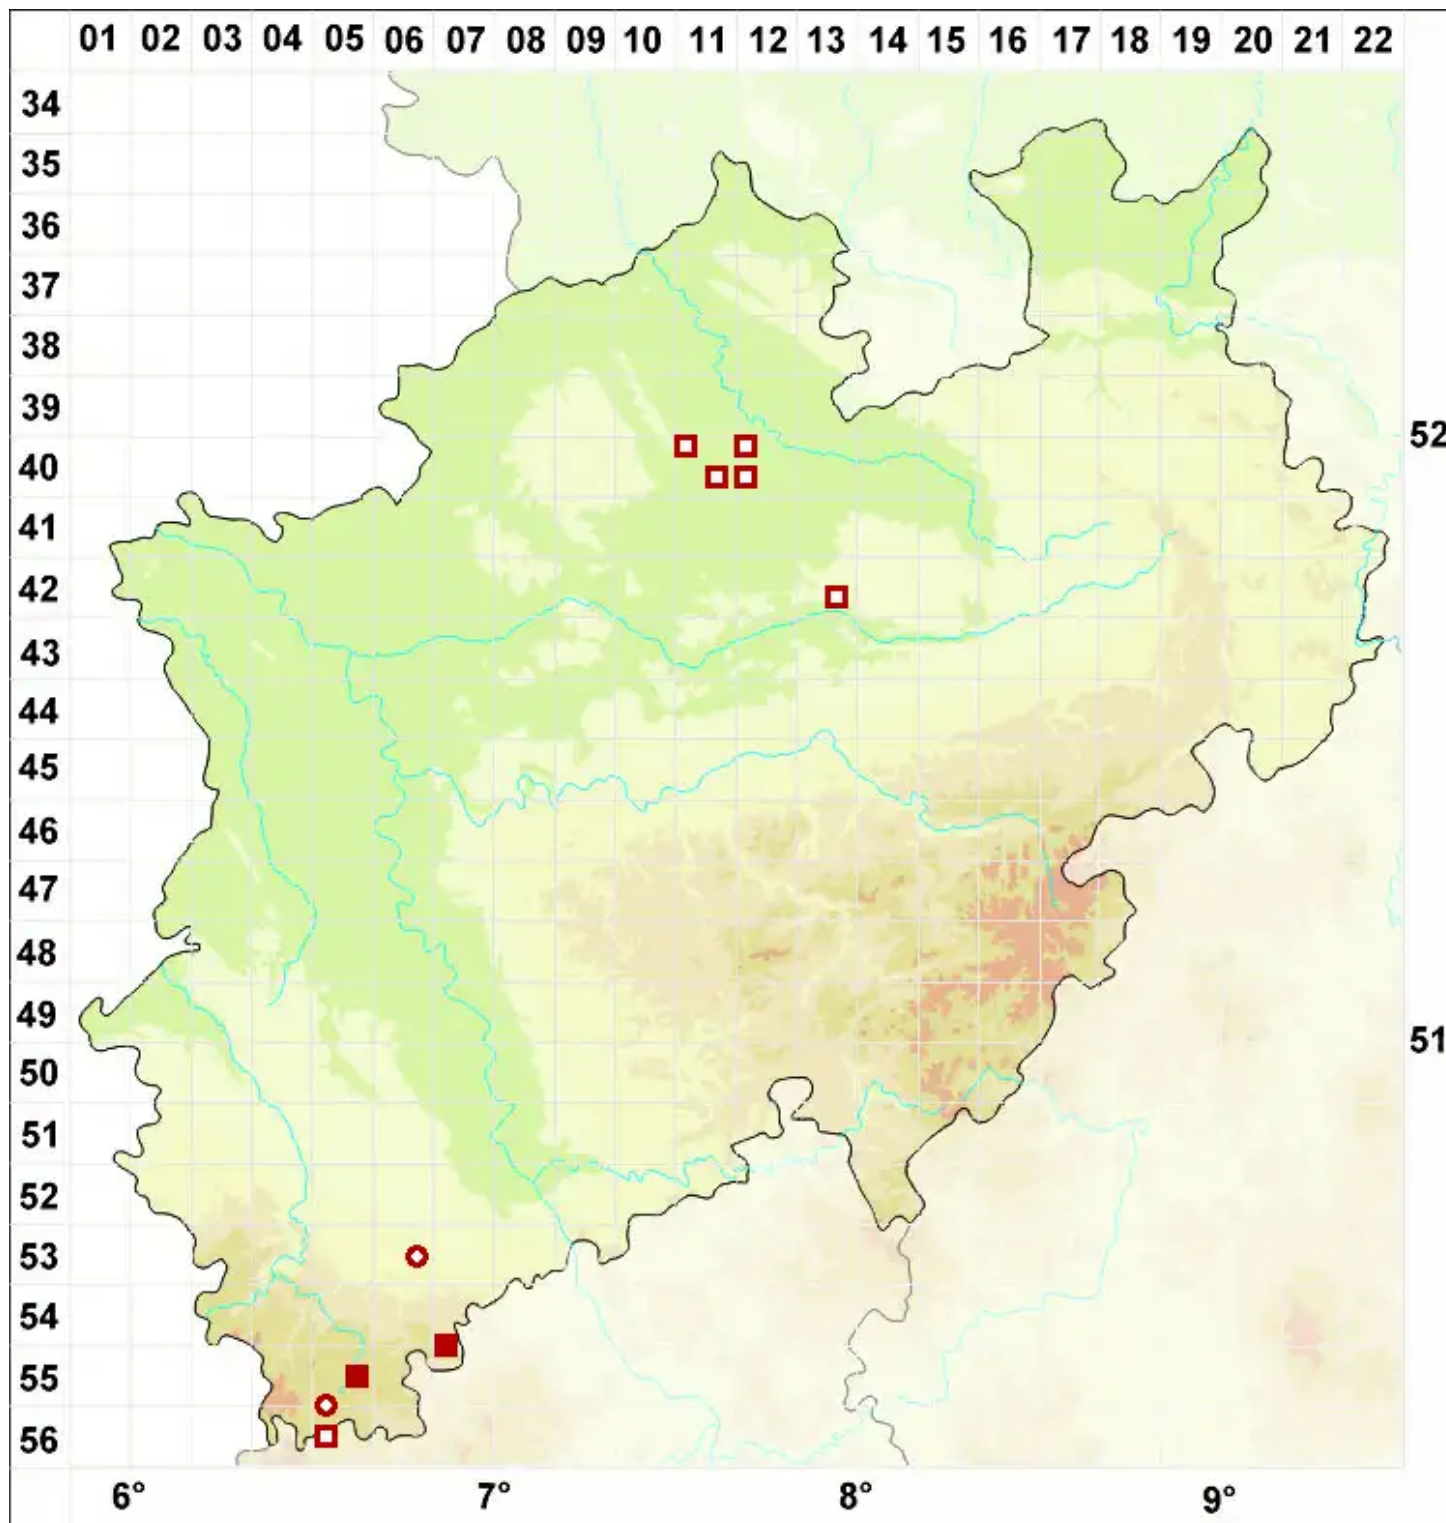

Calicium salicinum Pers.

Weiden-Kelchflechte

Legende:

- Symbole:**
Ausgefülltes Symbol:
Zeitraum von 1980 bis heute (Aktuelle Angabe)
Leeres Symbol:
Zeitraum vor 1980 (Altangabe)
Quadrat: Herbarbeleg