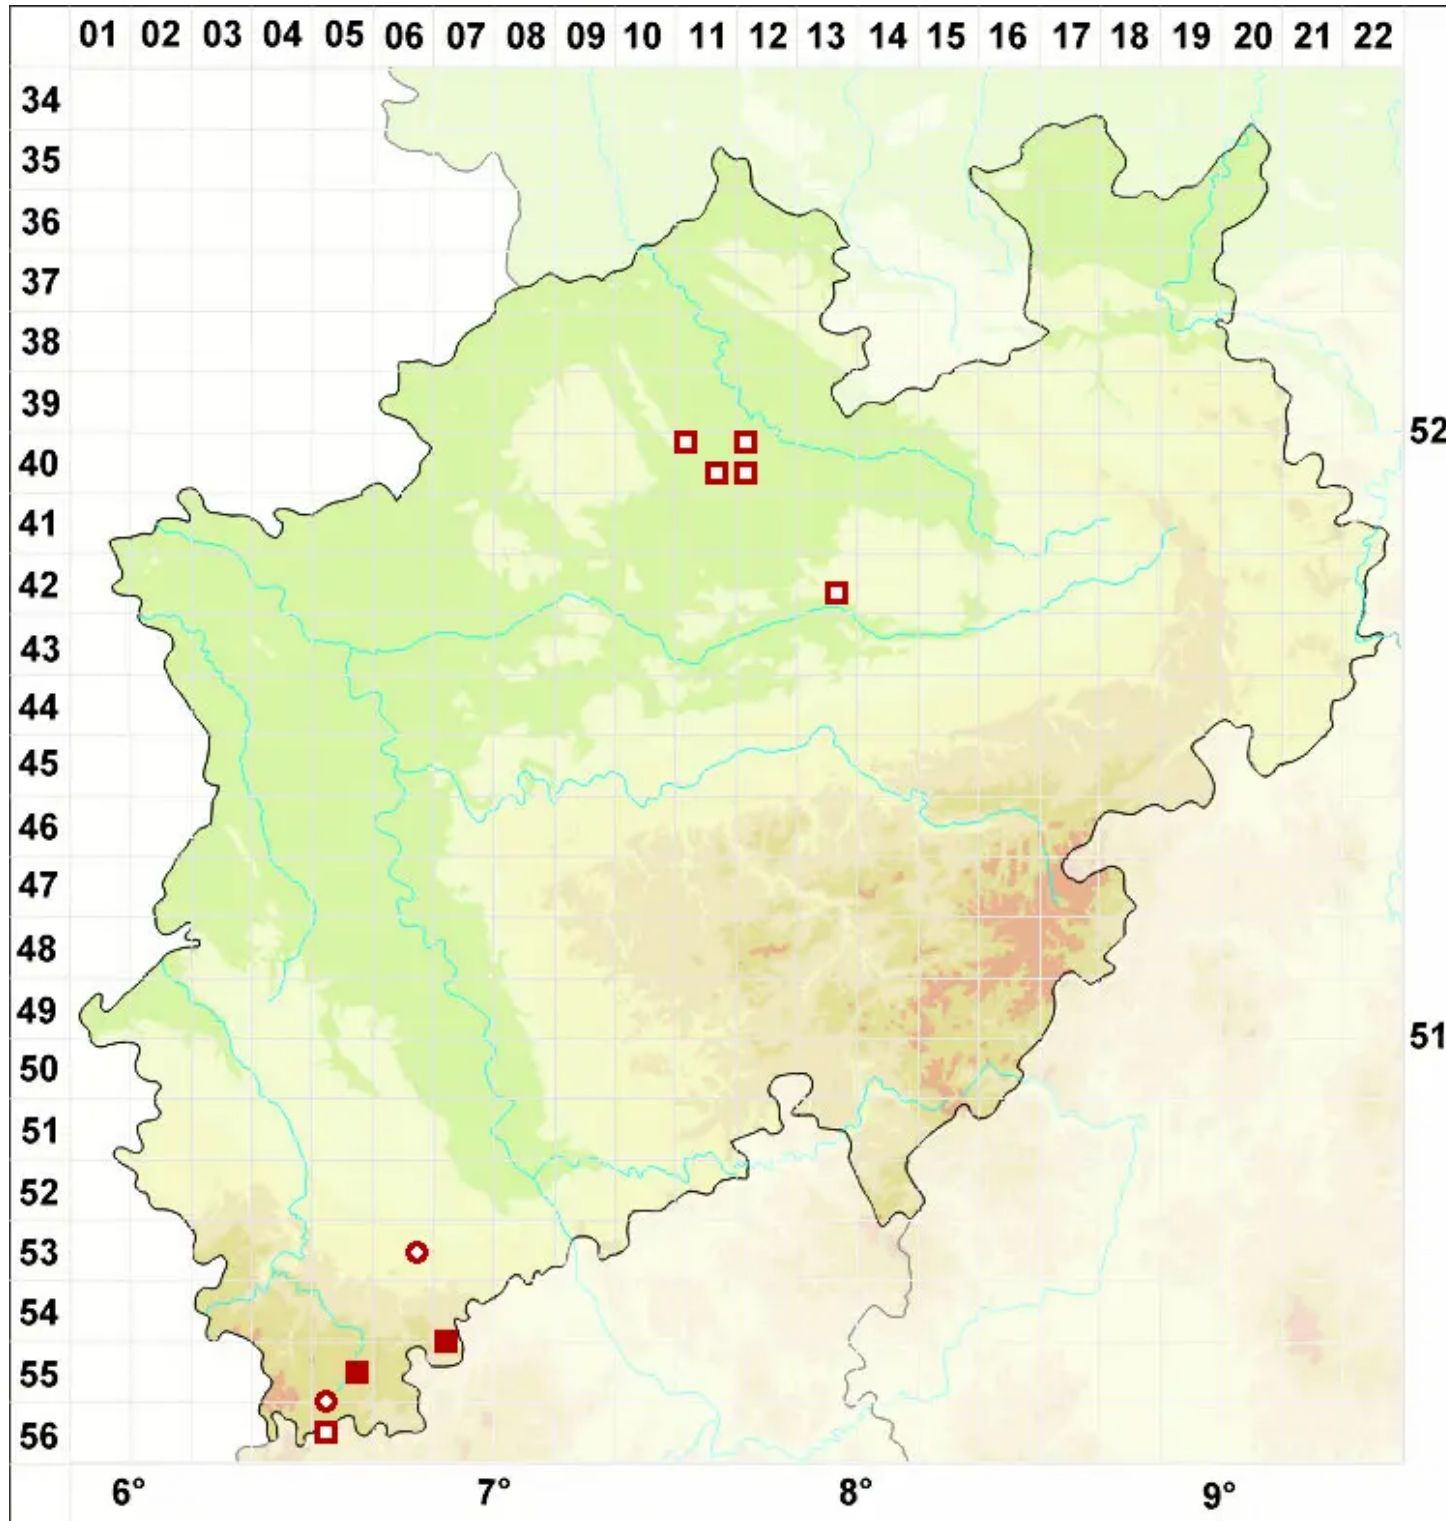

# Calicium salicinum Pers.

Weiden-Kelchflechte

Legende:

**Symbole:**

Ausgefülltes Symbol:  
Zeitraum von 1980 bis heute (Aktuelle Angabe)

Leeres Symbol:  
Zeitraum vor 1980 (Altangabe)

Quadrat: Herbarbeleg