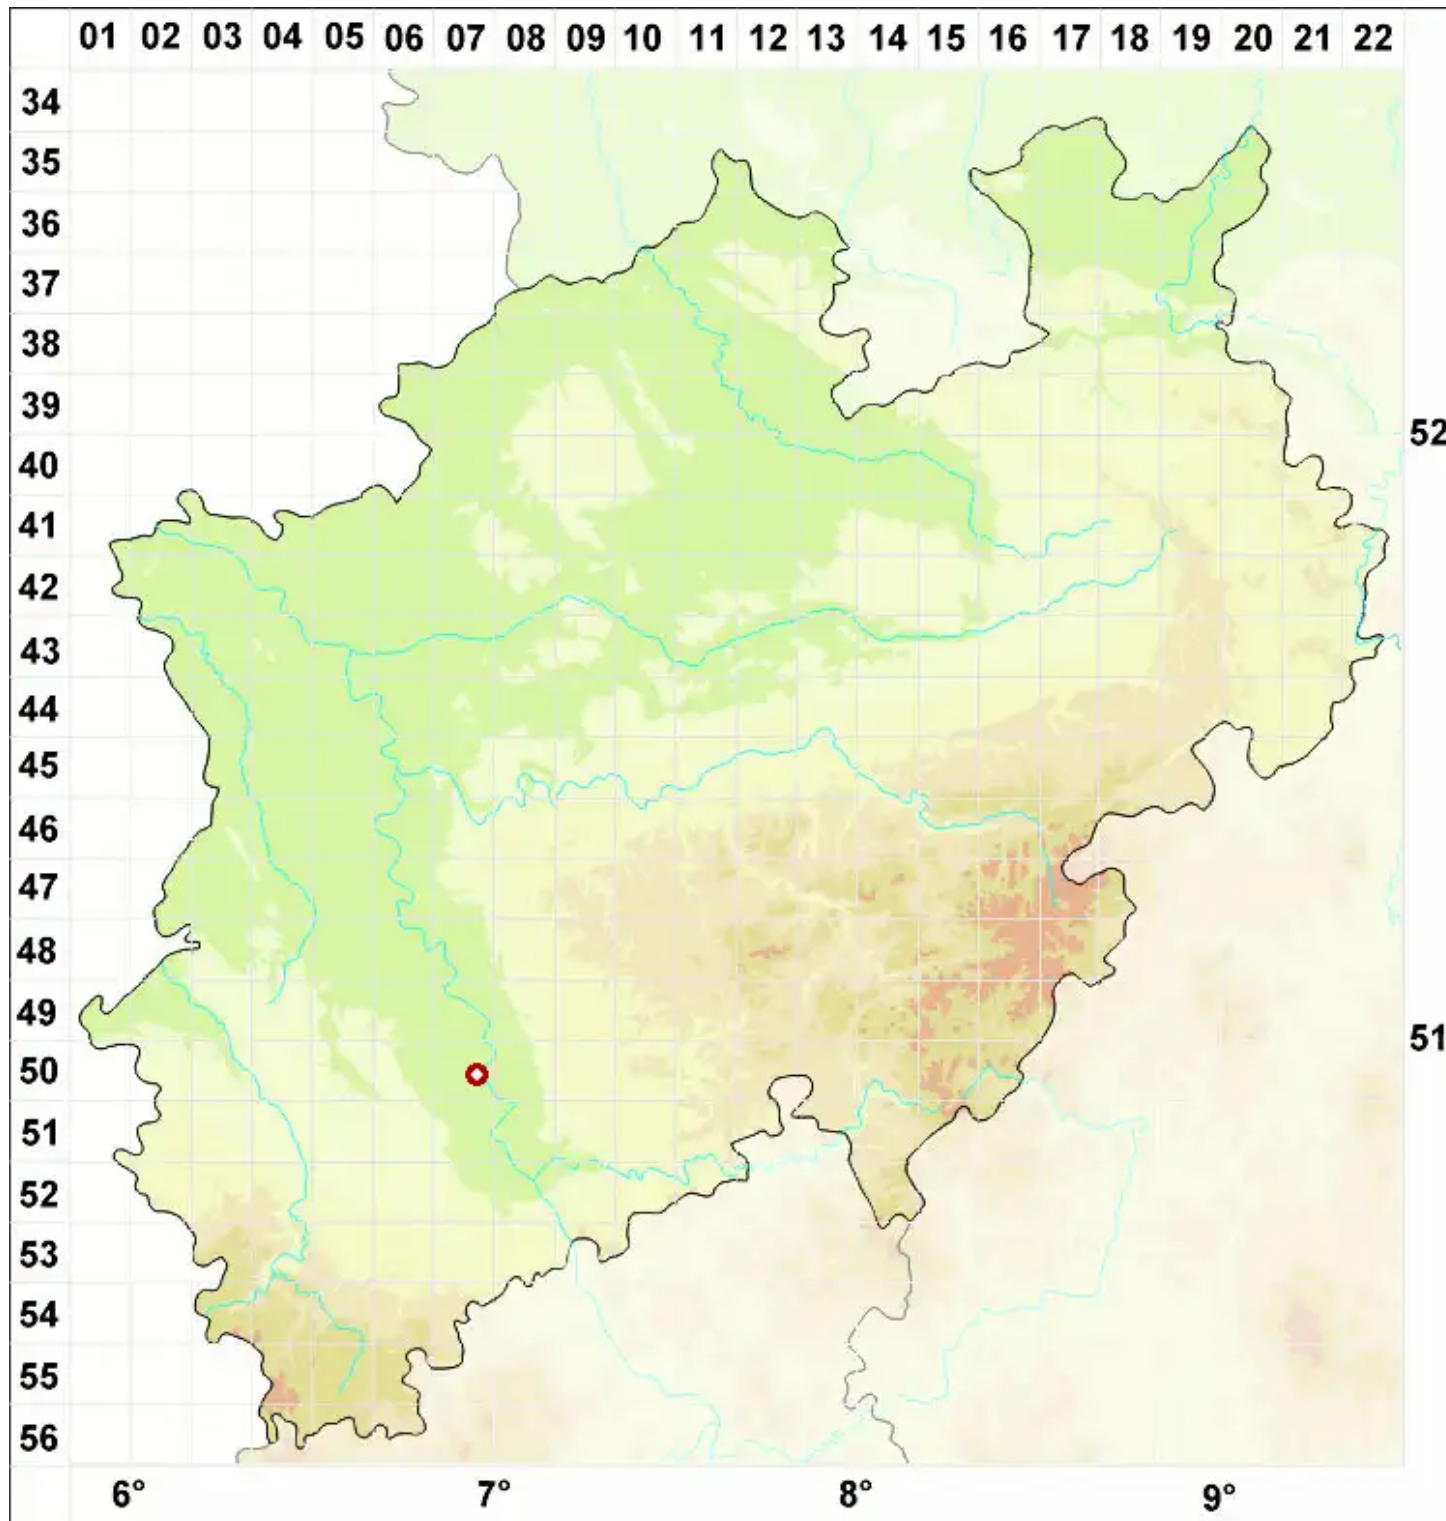

Calicium lenticulare Ach.

Linsen-Kelchflechte

Legende:

- Symbole:**
- Ausgefülltes Symbol:
Zeitraum von 1980 bis heute (Aktuelle Angabe)
 - Leeres Symbol:
Zeitraum vor 1980 (Altangabe)
 - Quadrat: Herbarbeleg