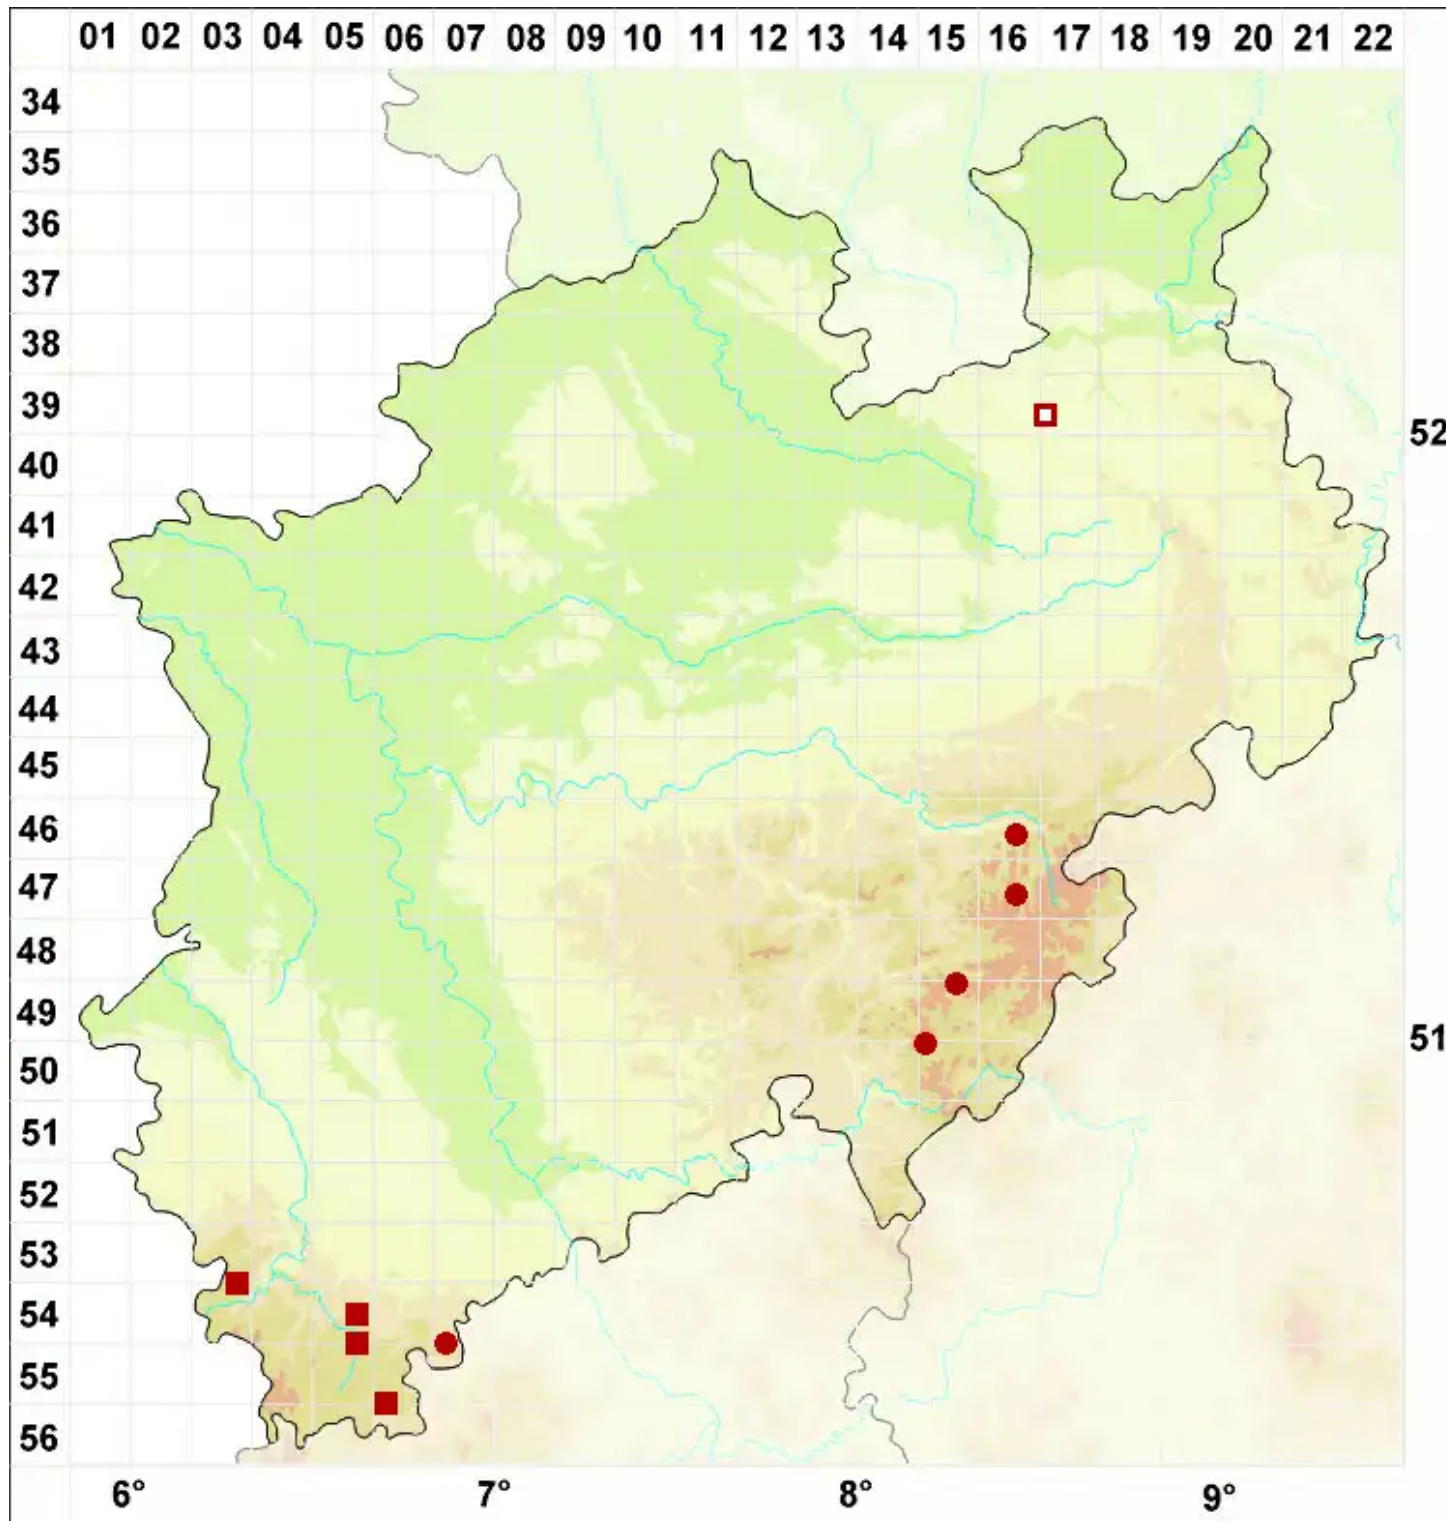

Calicium glaucellum Ach.

Bereifte Kelchflechte

Legende:

Symbole:

Ausgefülltes Symbol:
Zeitraum von 1980 bis heute (Aktuelle Angabe)

Leeres Symbol:
Zeitraum vor 1980 (Altangabe)

Quadrat: Herbarbeleg