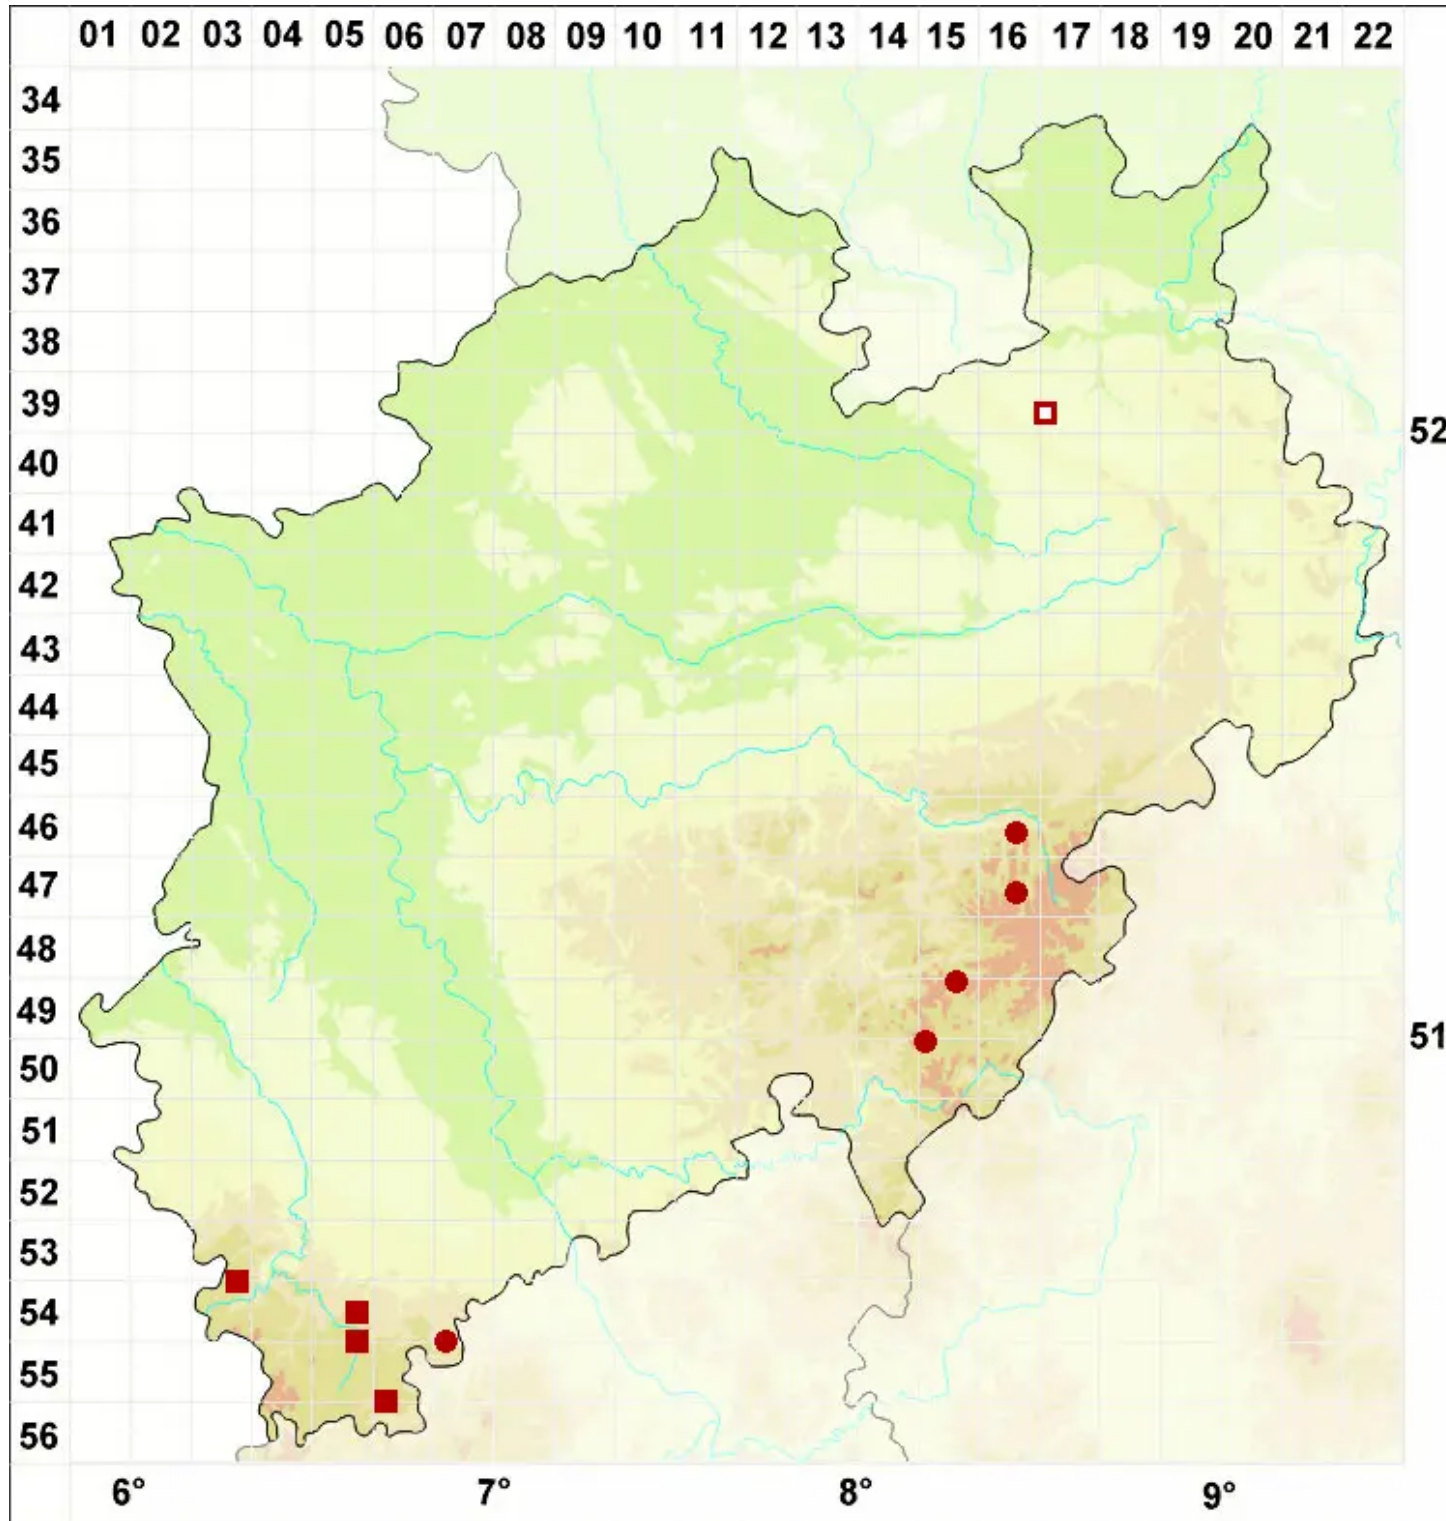

Calicium glaucellum Ach.

Bereifte Kelchflechte

Legende:

- Symbole:**
Ausgefülltes Symbol:
Zeitraum von 1980 bis heute (Aktuelle Angabe)
Leeres Symbol:
Zeitraum vor 1980 (Altangabe)
Quadrat: Herbarbeleg