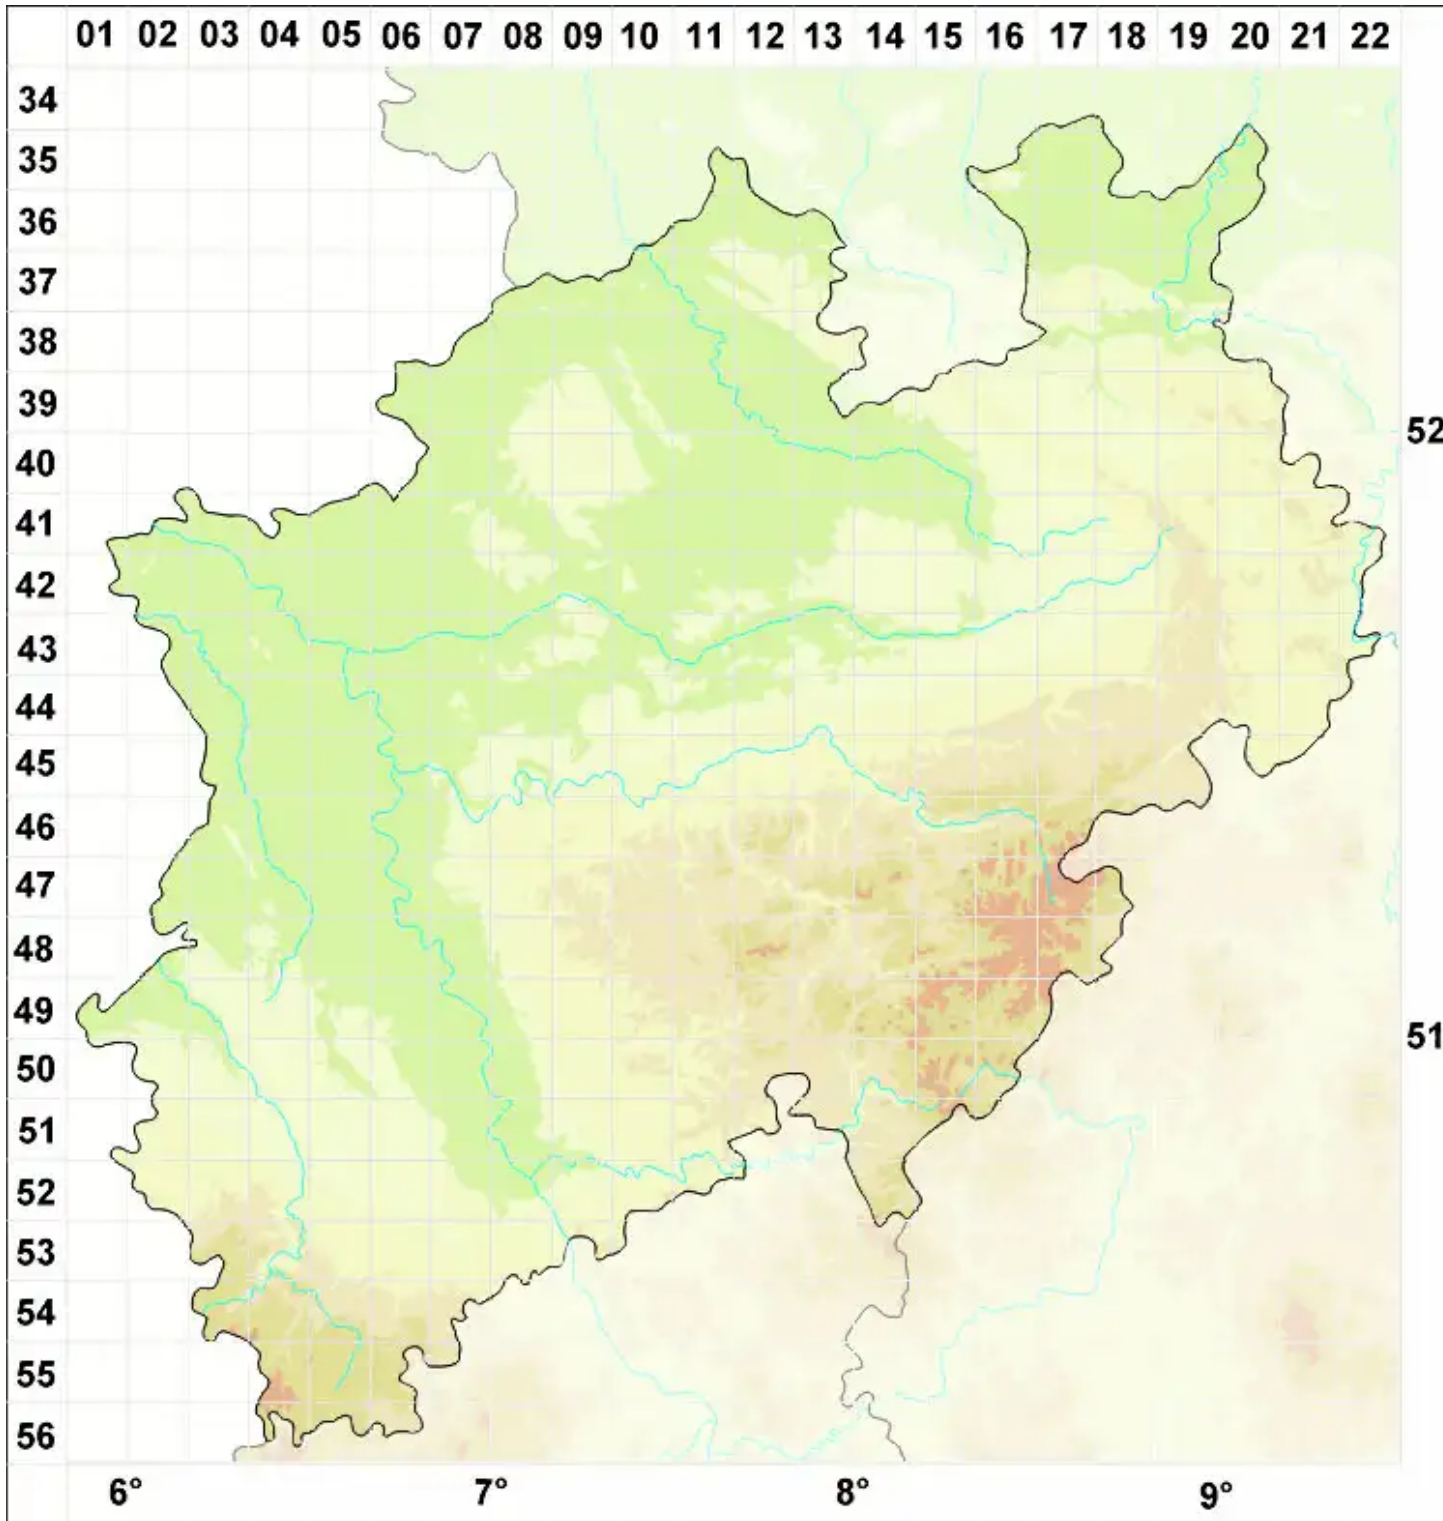

# Stenocybe pullatula (Ach.) Stein

Legende:

**Symbole:**  
Ausgefülltes Symbol:  
Zeitraum von 1980 bis heute (Aktuelle Angabe)  
Leeres Symbol:  
Zeitraum vor 1980 (Altangabe)  
Quadrat: Herbarbeleg