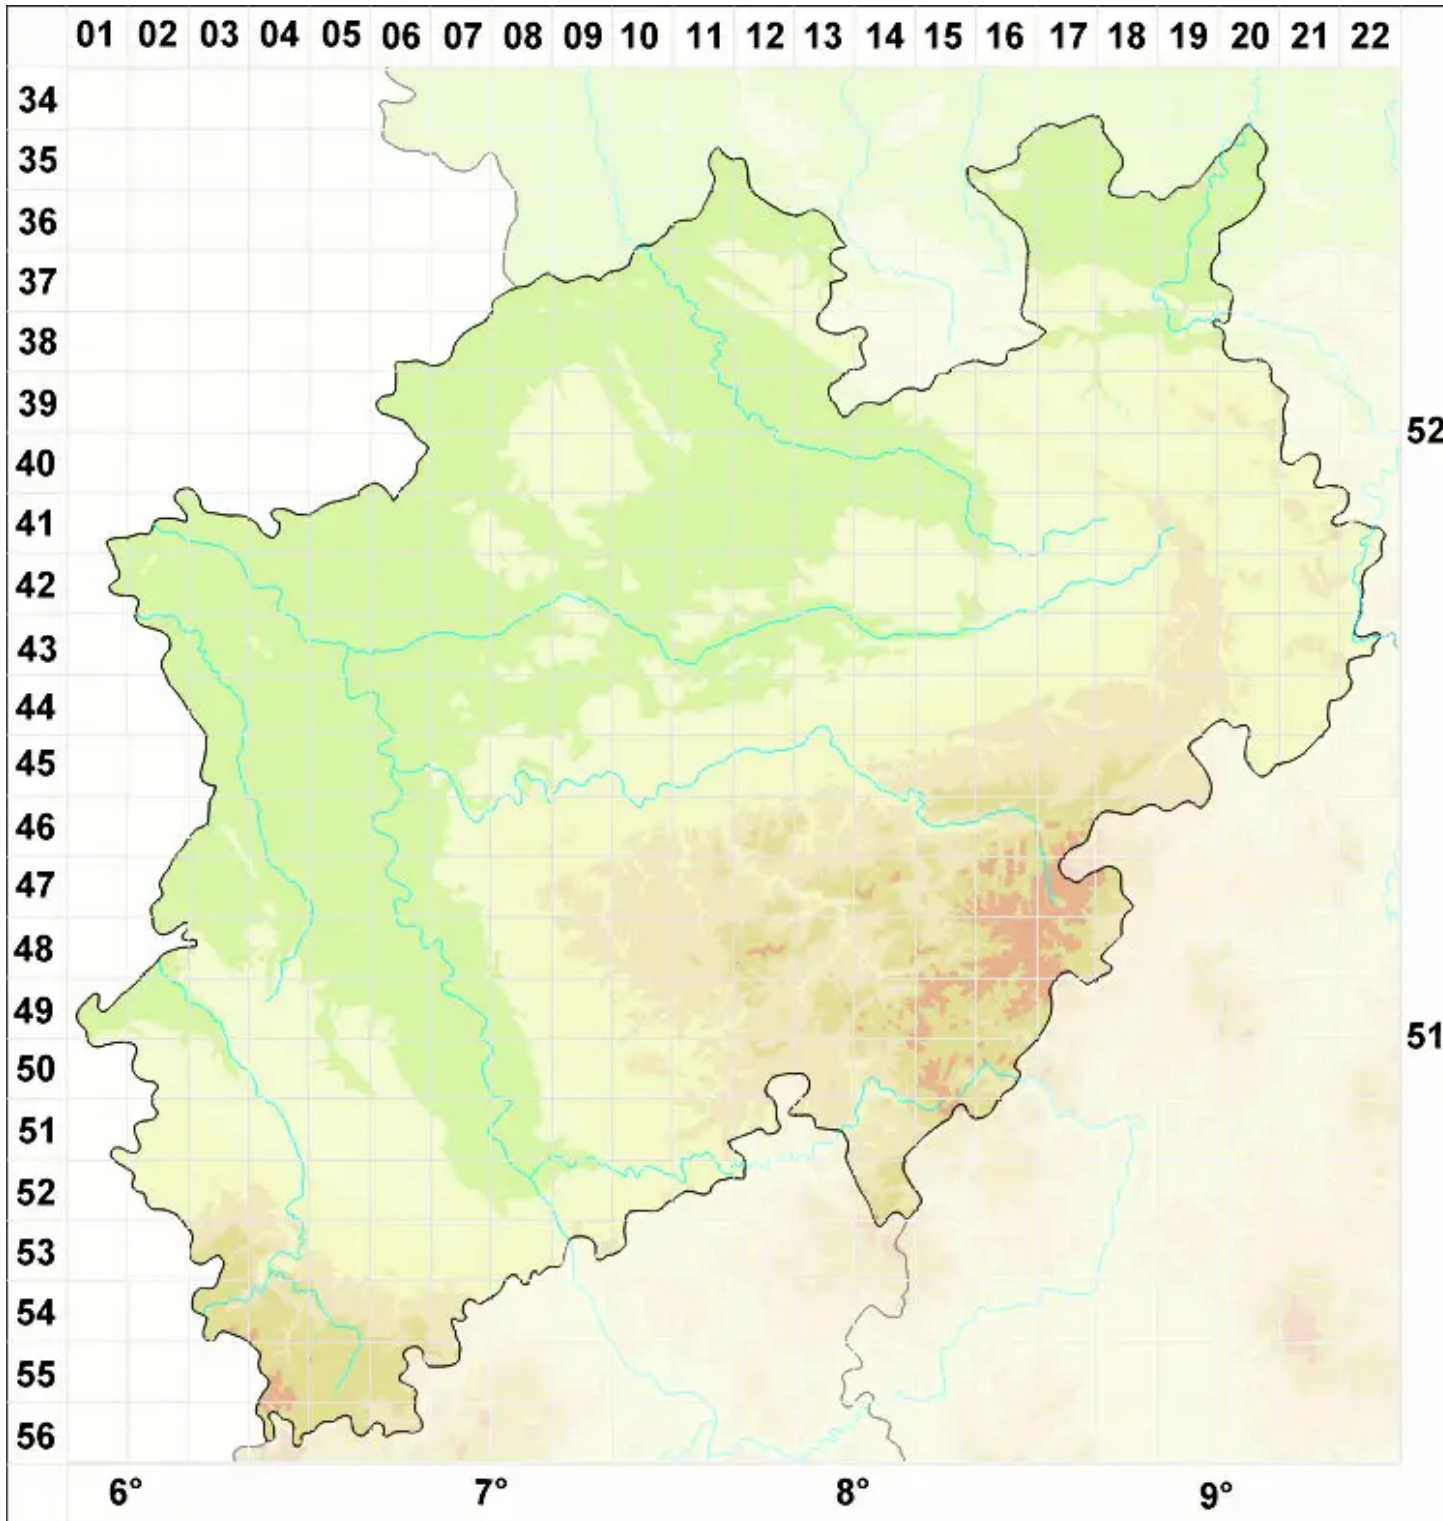

# Stenocybe pullatula (Ach.) Stein

Legende:

- Symbole:**
- Ausgefülltes Symbol:  
Zeitraum von 1980 bis heute (Aktuelle Angabe)
  - Leeres Symbol:  
Zeitraum vor 1980 (Altangabe)
  - Quadrat: Herbarbeleg