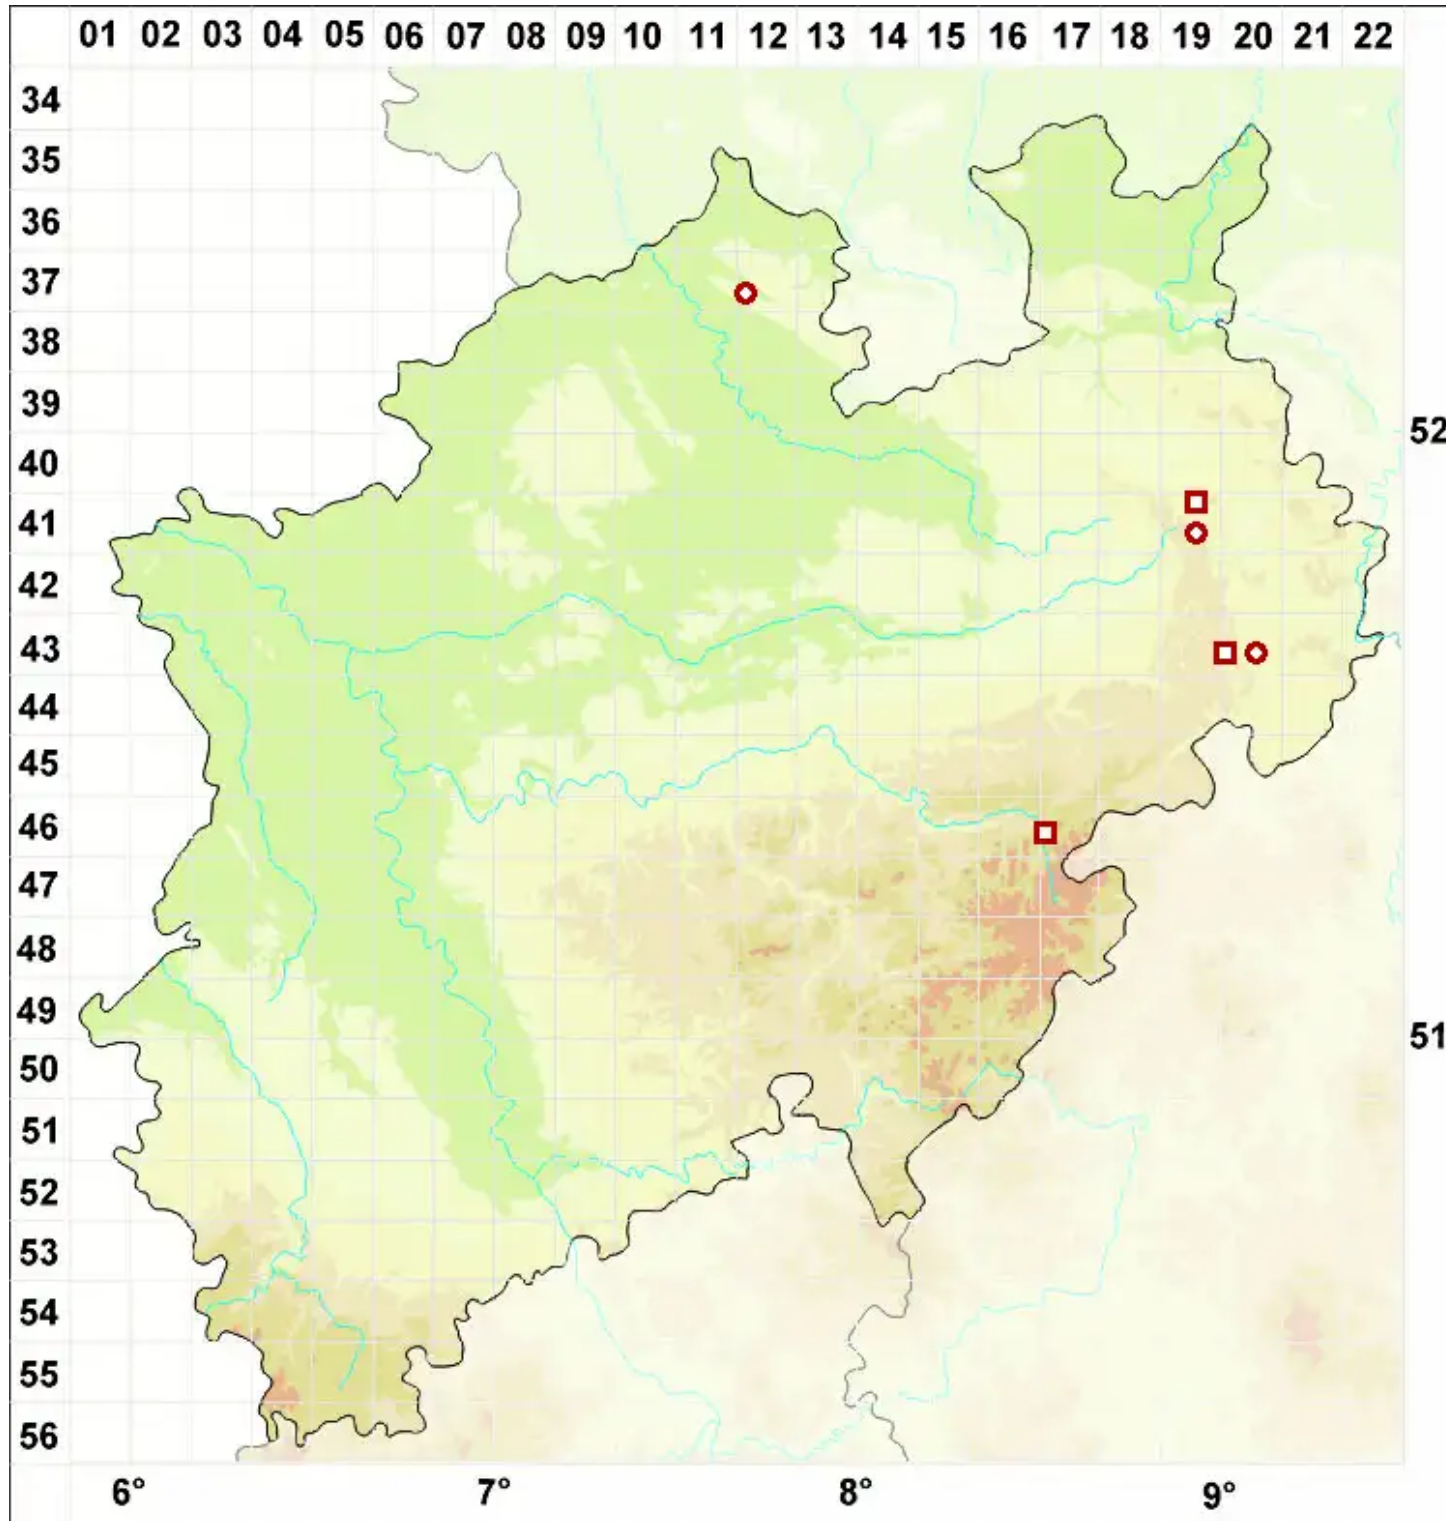

Bunodophoron melanocarpum (Sw.) Wedin

Schwarzfrüchtiger Kugelträger

Legende:

- Symbole:**
- Ausgefülltes Symbol:
Zeitraum von 1980 bis heute (Aktuelle Angabe)
 - Leeres Symbol:
Zeitraum vor 1980 (Altangabe)
 - Quadrat: Herbarbeleg