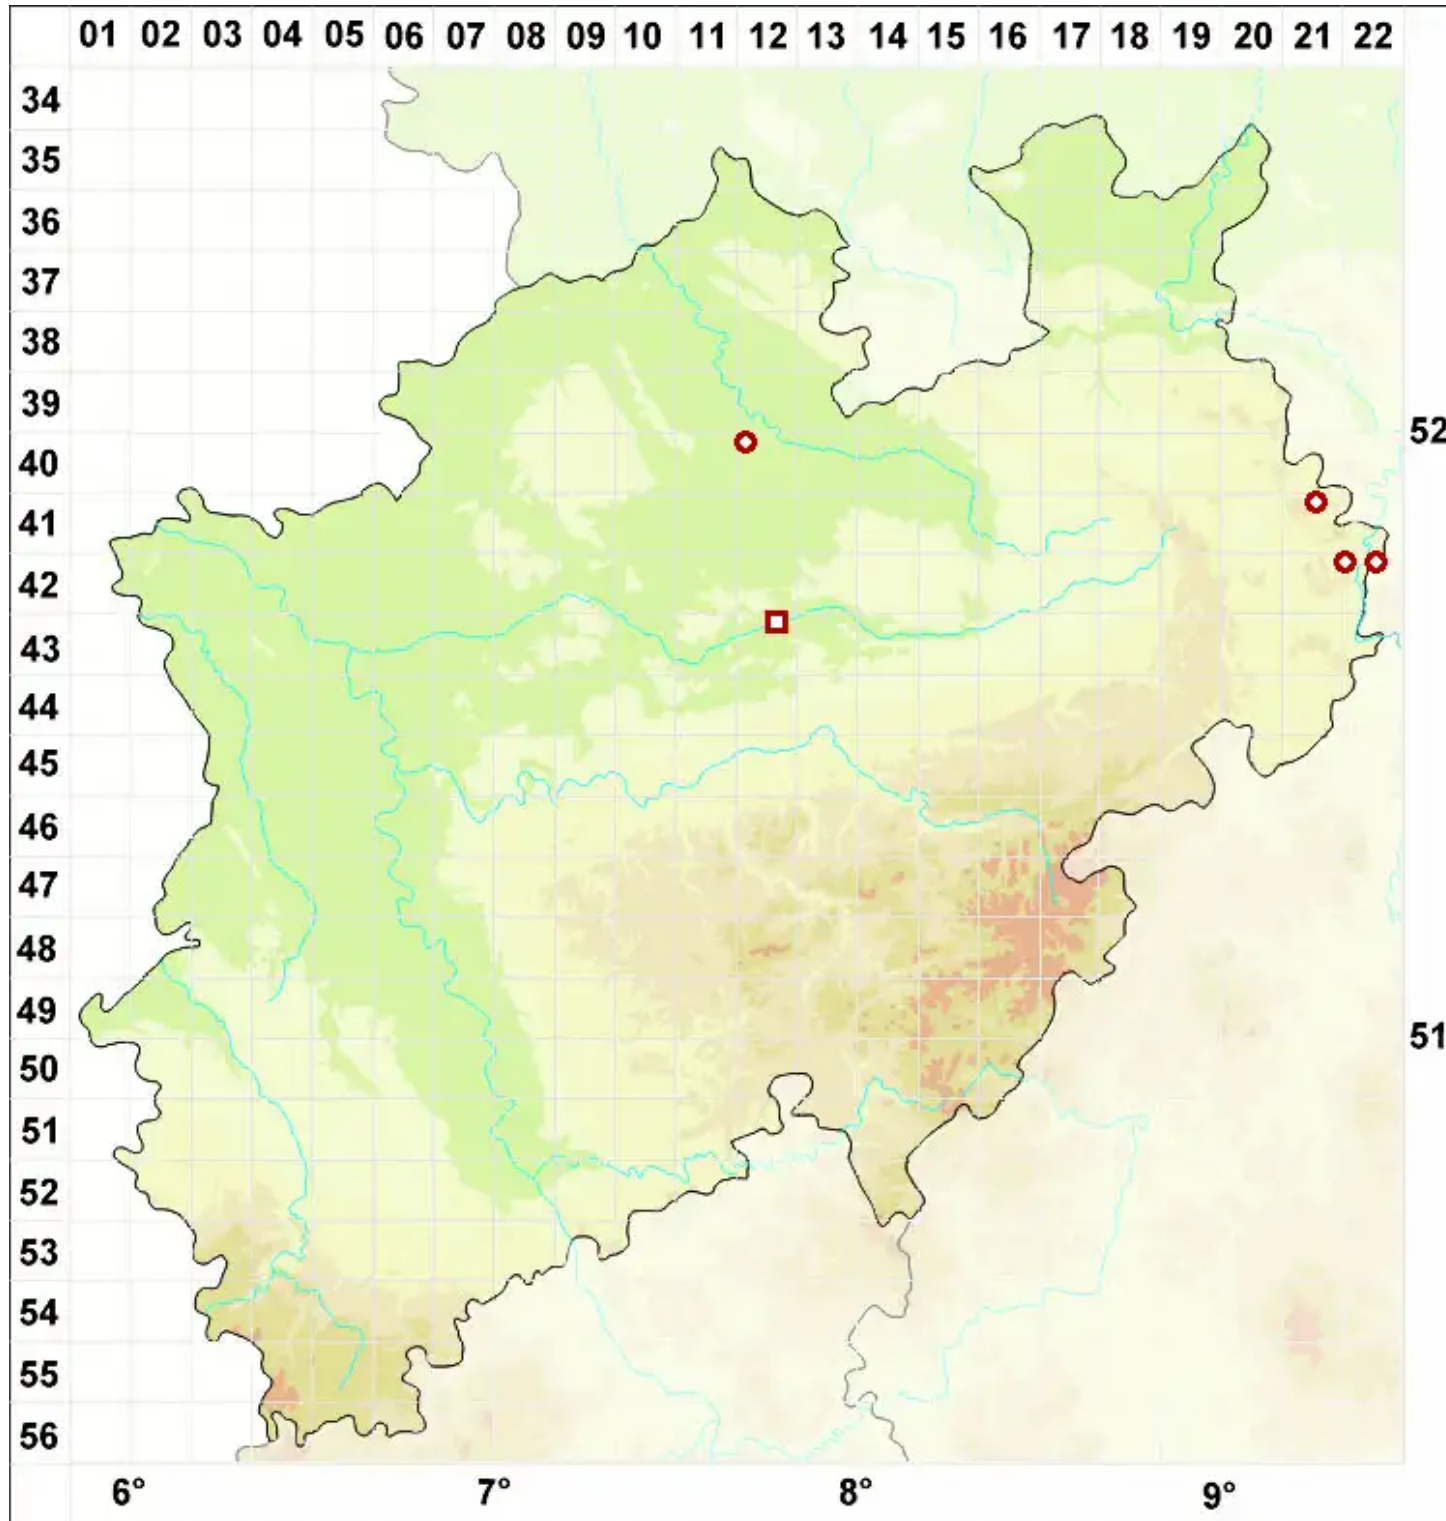

# Buellia ocellata (Flot.) Körb.

Augen-Schwarzpunktflechte

Legende:

- Symbole:**  
Ausgefülltes Symbol:  
Zeitraum von 1980 bis heute (Aktuelle Angabe)  
Leeres Symbol:  
Zeitraum vor 1980 (Altangabe)  
Quadrat: Herbarbeleg