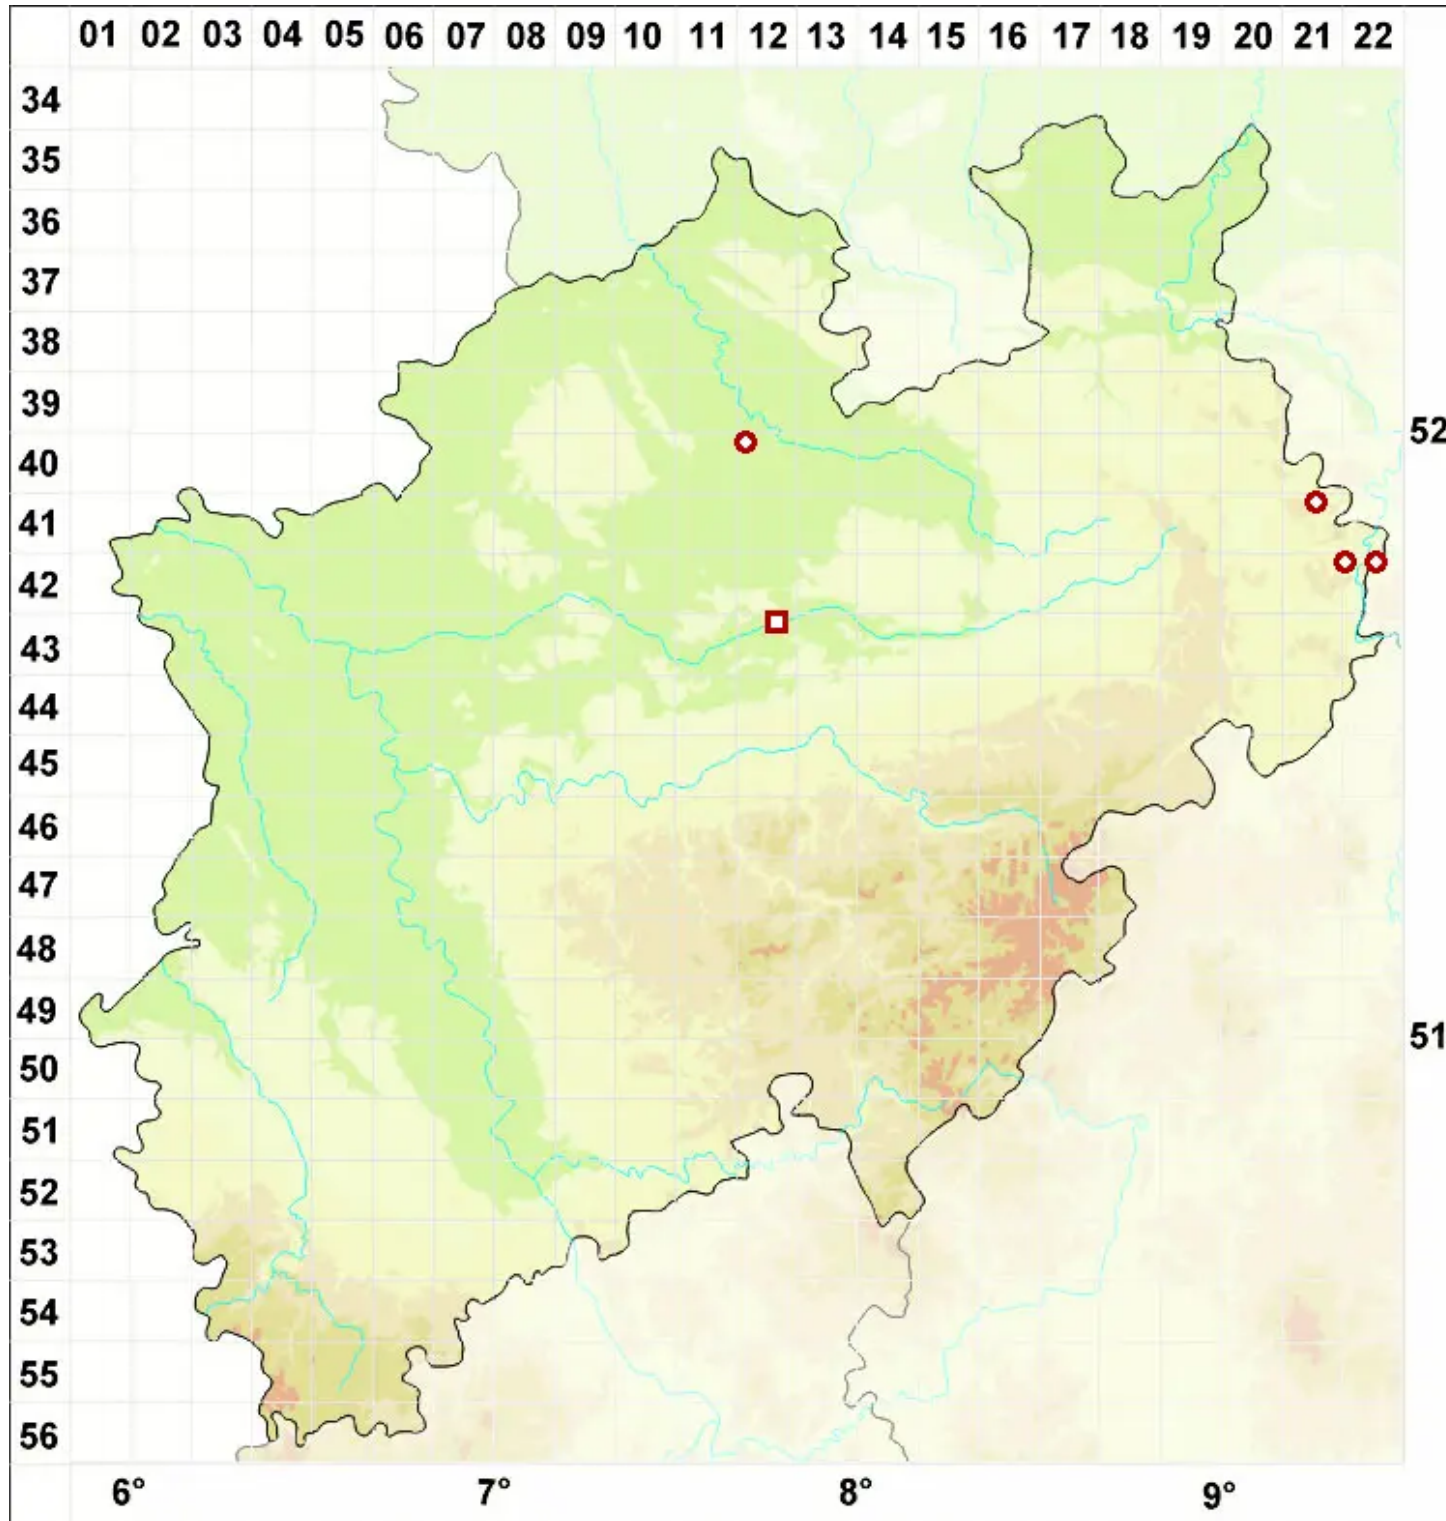

Buellia ocellata (Flot.) Körb.

Augen-Schwarzpunktflechte

Legende:

- Symbole:**
- Ausgefülltes Symbol:
Zeitraum von 1980 bis heute (Aktuelle Angabe)
 - Leeres Symbol:
Zeitraum vor 1980 (Altangabe)
 - Quadrat: Herbarbeleg