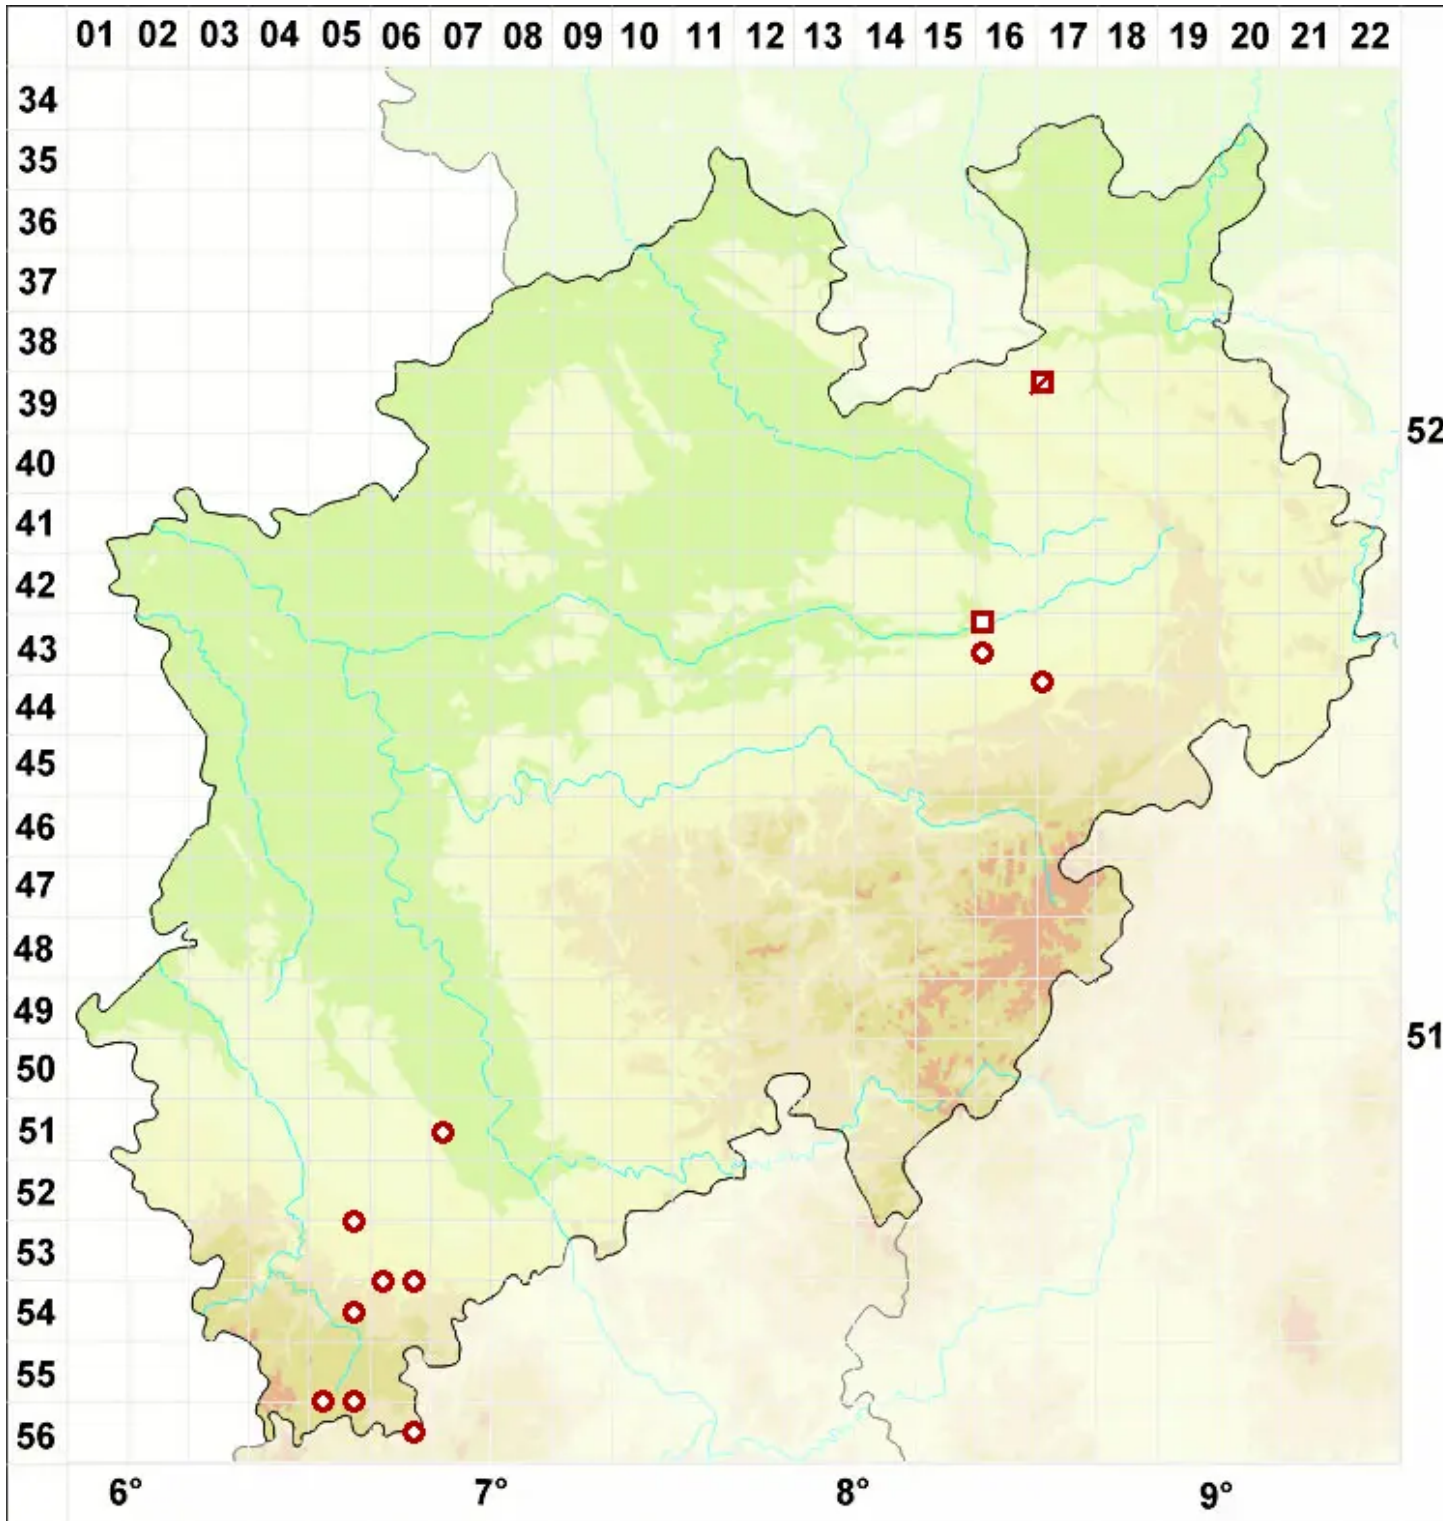

Diplotomma venustum Körb.

Edle Scheibenflechte

Legende:

Symbole:

Ausgefülltes Symbol:
Zeitraum von 1980 bis heute (Aktuelle Angabe)

Leeres Symbol:
Zeitraum vor 1980 (Altangabe)

Quadrat: Herbarbeleg