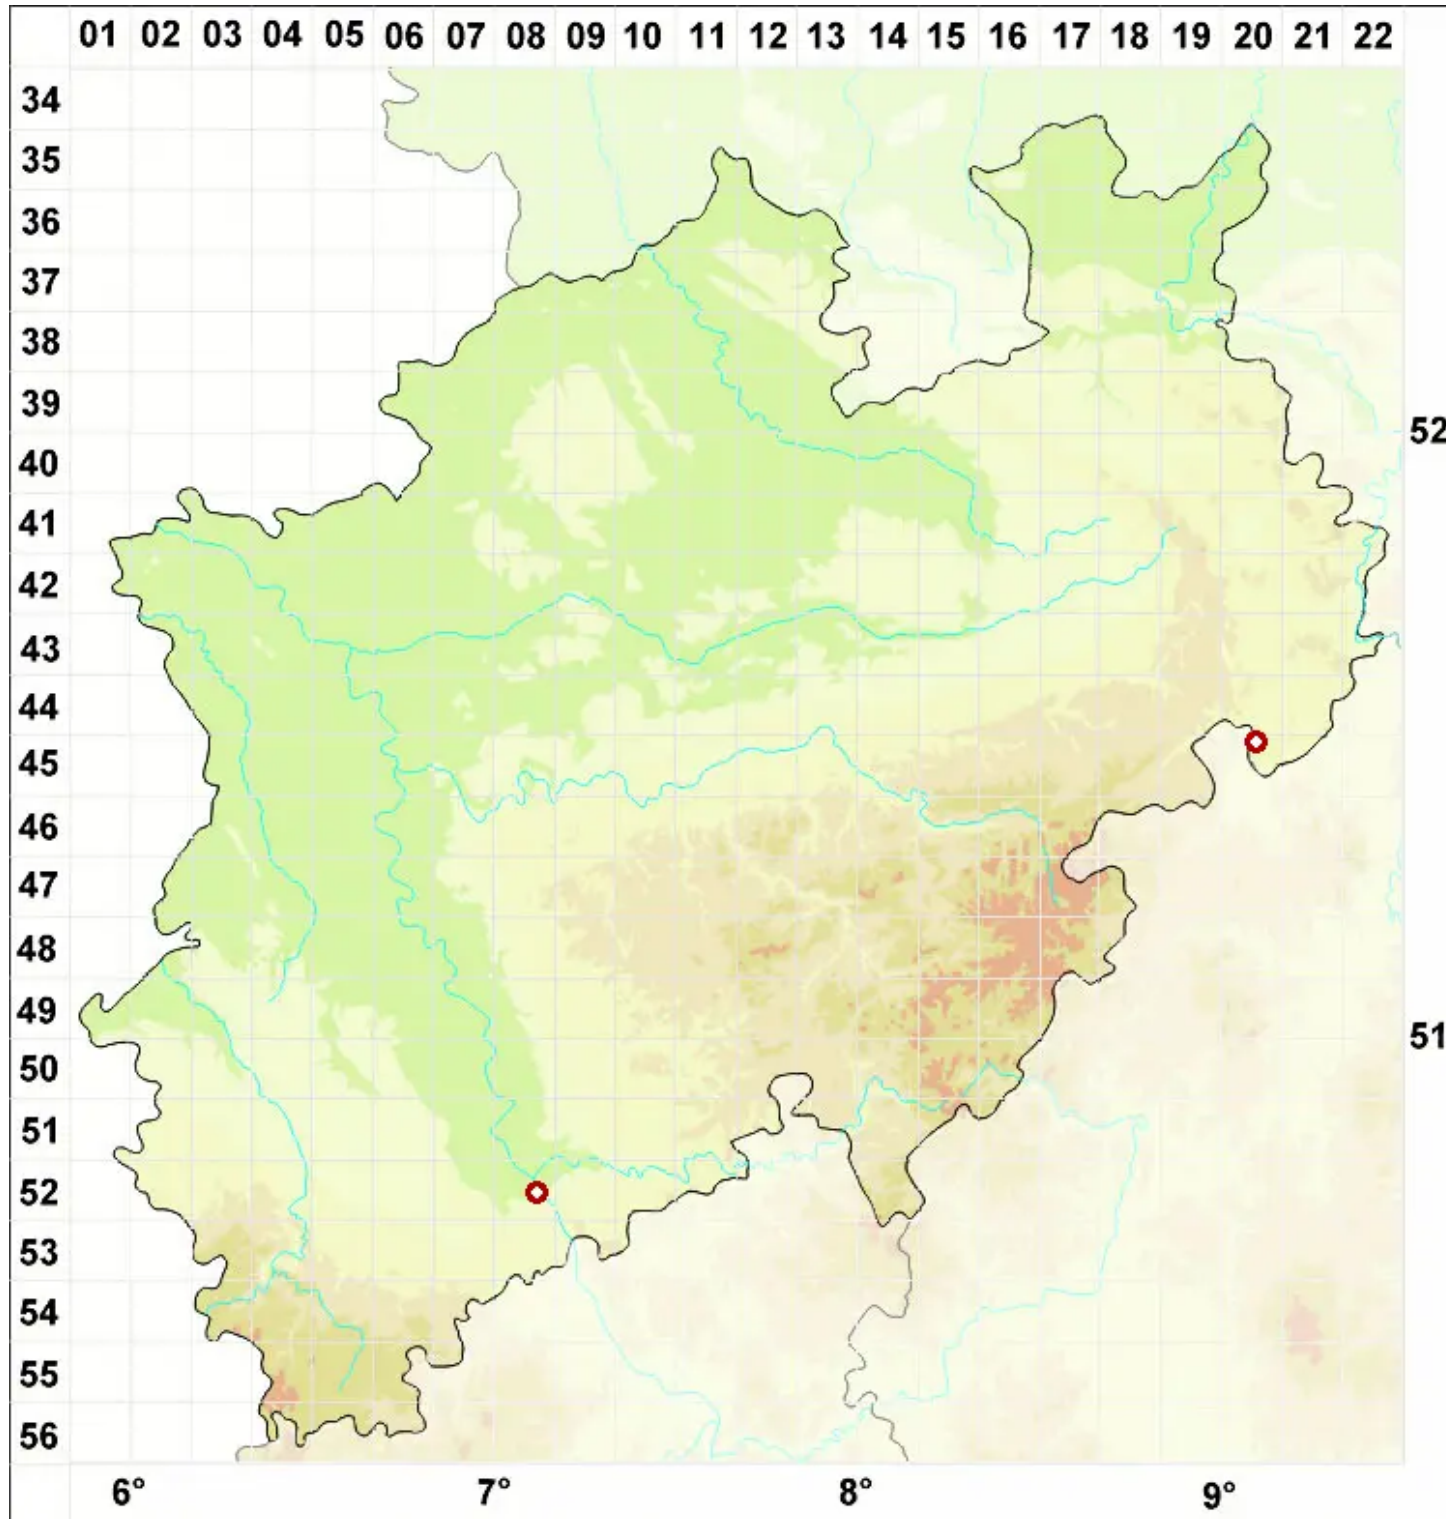

Diplotomma lutosum A. Massal.

Schmutzige Scheibenflechte

Legende:

- Symbole:**
Ausgefülltes Symbol:
Zeitraum von 1980 bis heute (Aktuelle Angabe)
Leeres Symbol:
Zeitraum vor 1980 (Altangabe)
Quadrat: Herbarbeleg