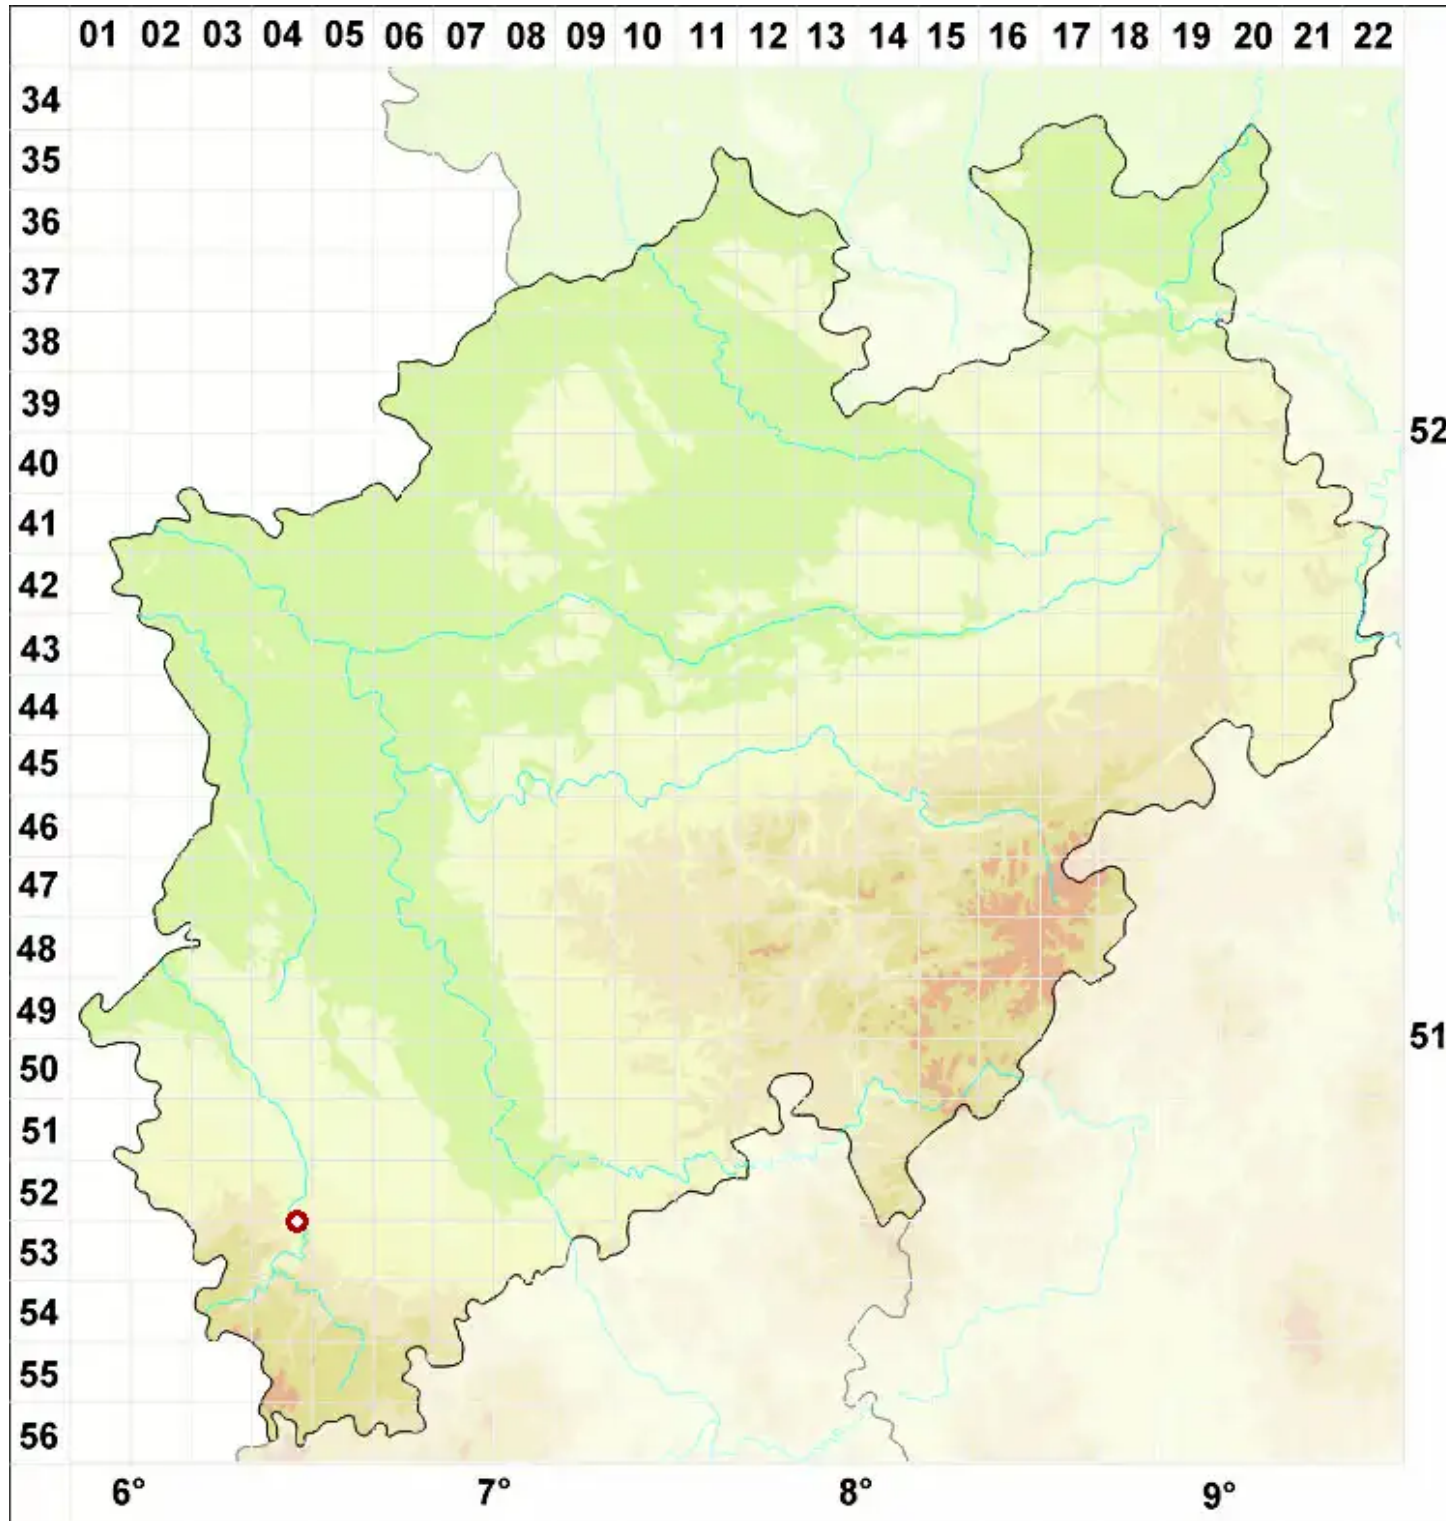

# Buellia stellulata (Taylor) Mudd

Stern-Schwarzpunktflechte

Legende:

- Symbole:**
- Ausgefülltes Symbol:  
Zeitraum von 1980 bis heute (Aktuelle Angabe)
  - Leeres Symbol:  
Zeitraum vor 1980 (Altangabe)
  - Quadrat: Herbarbeleg