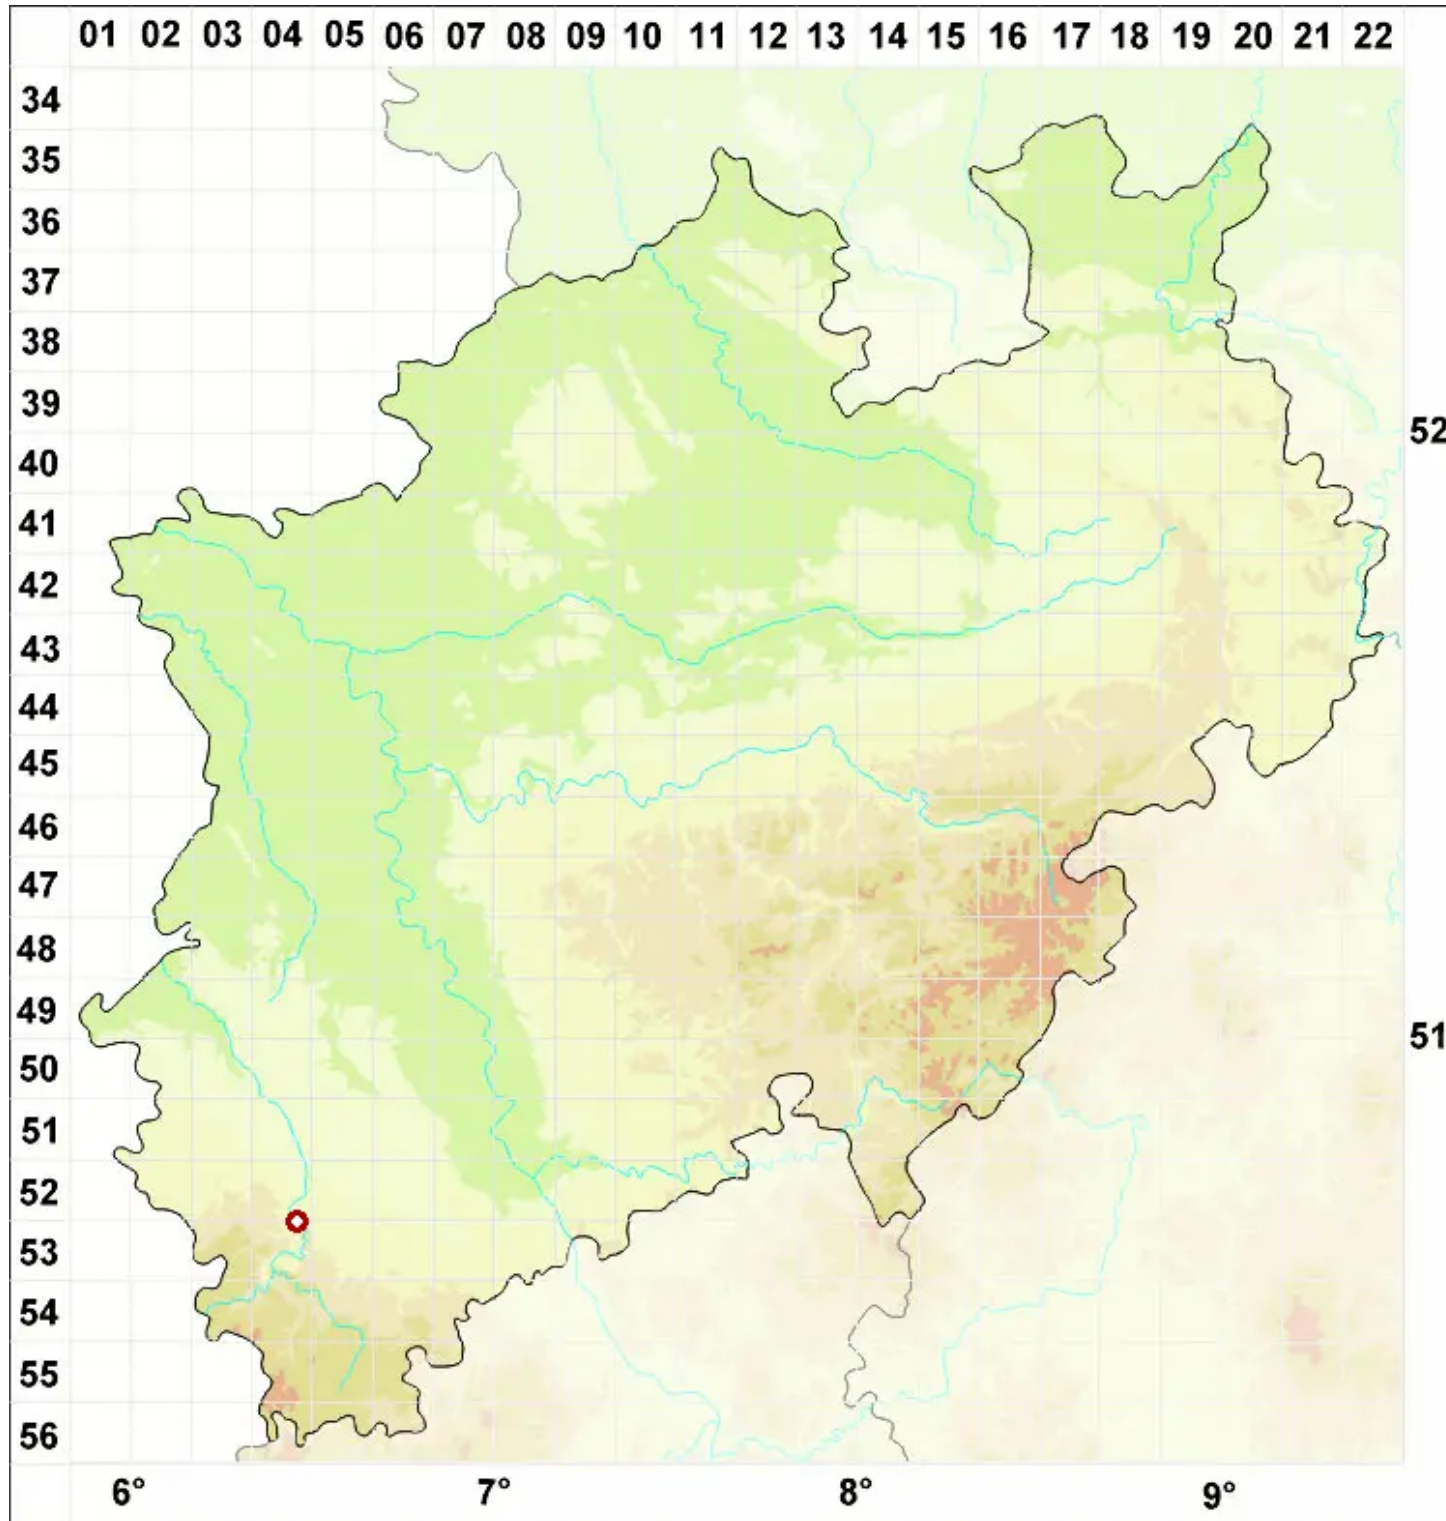

# Buellia stellulata (Taylor) Mudd

Stern-Schwarzpunktflechte

Legende:

**Symbole:**

Ausgefülltes Symbol:  
Zeitraum von 1980 bis heute (Aktuelle Angabe)

Leeres Symbol:  
Zeitraum vor 1980 (Altangabe)

Quadrat: Herbarbeleg