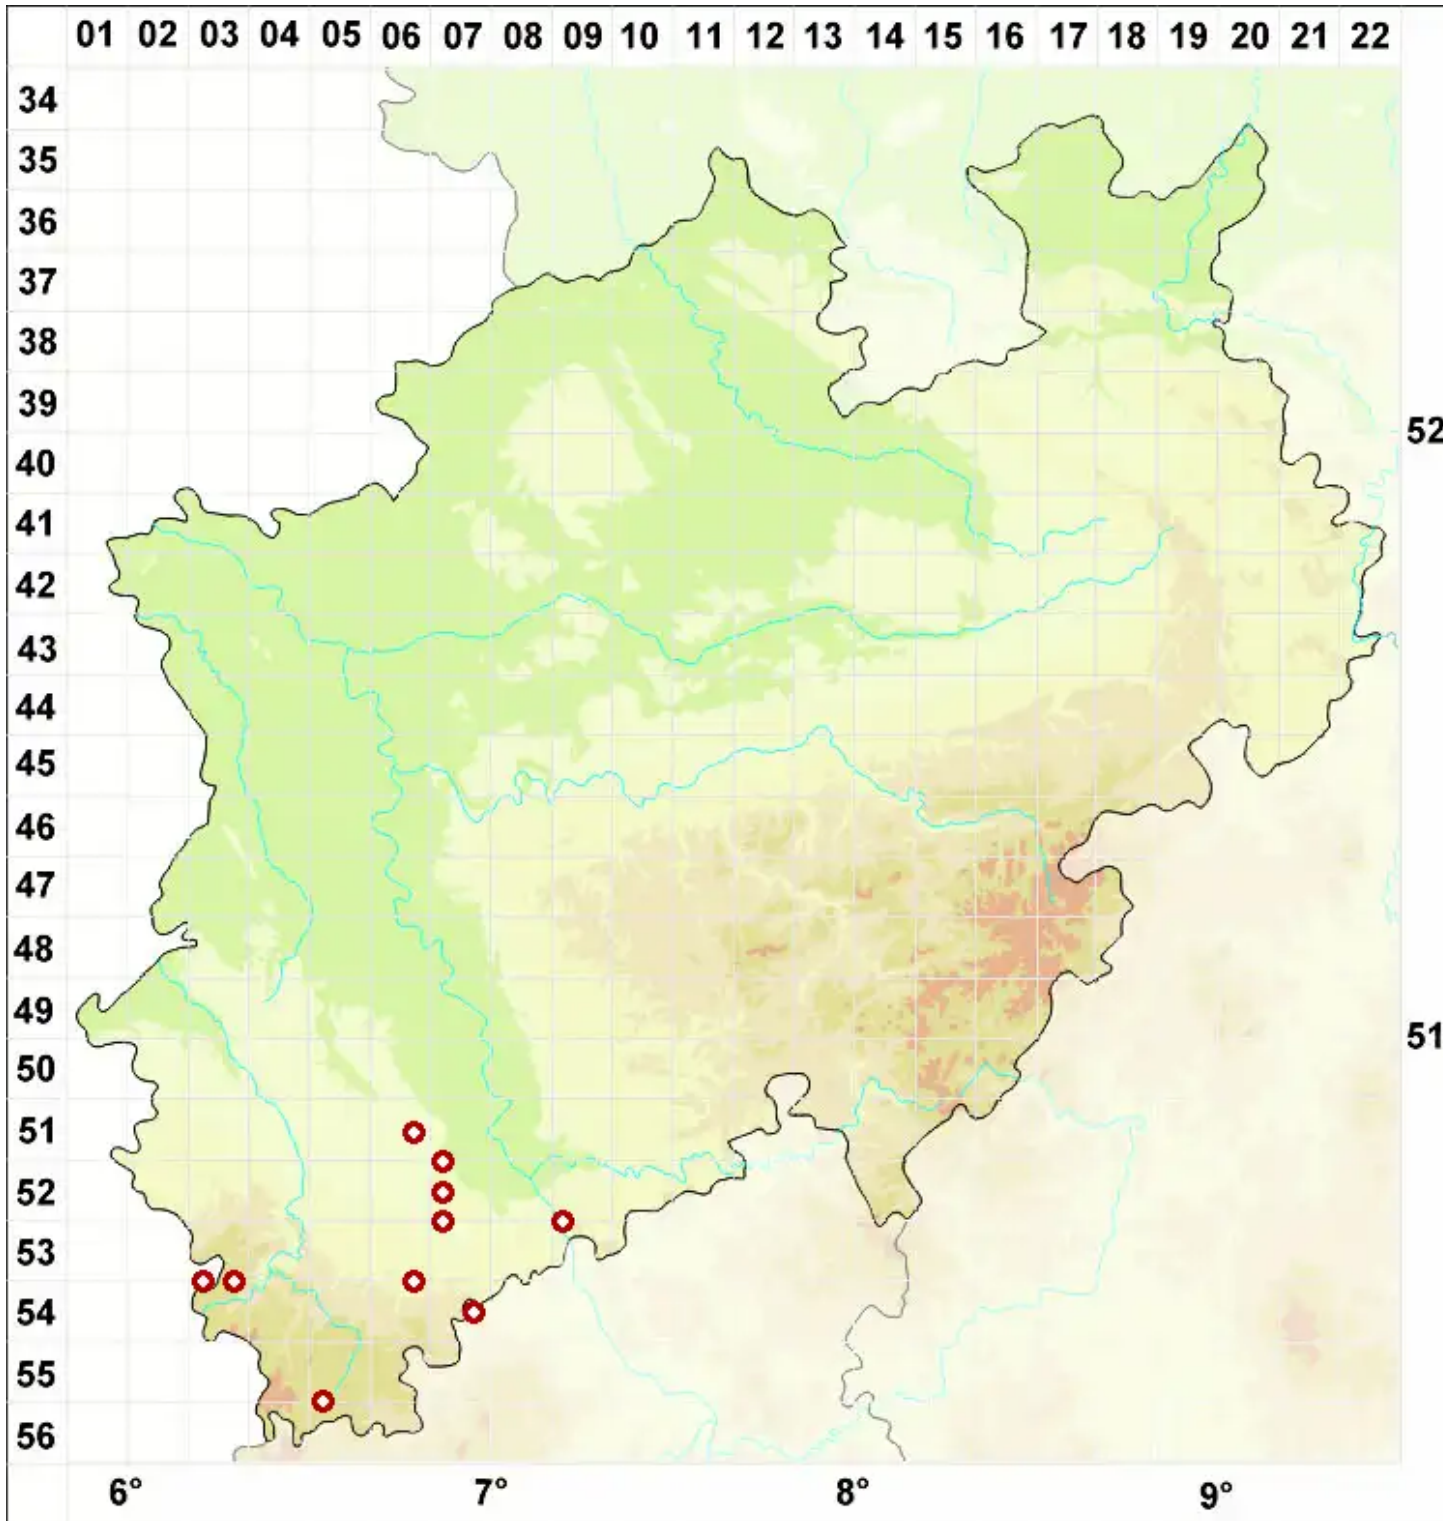

Buellia spuria (Schaer.) Anzi

Falsche Schwarzpunktflechte

Legende:

- Symbole:**
- Ausgefülltes Symbol:
Zeitraum von 1980 bis heute (Aktuelle Angabe)
 - Leeres Symbol:
Zeitraum vor 1980 (Altangabe)
 - Quadrat: Herbarbeleg