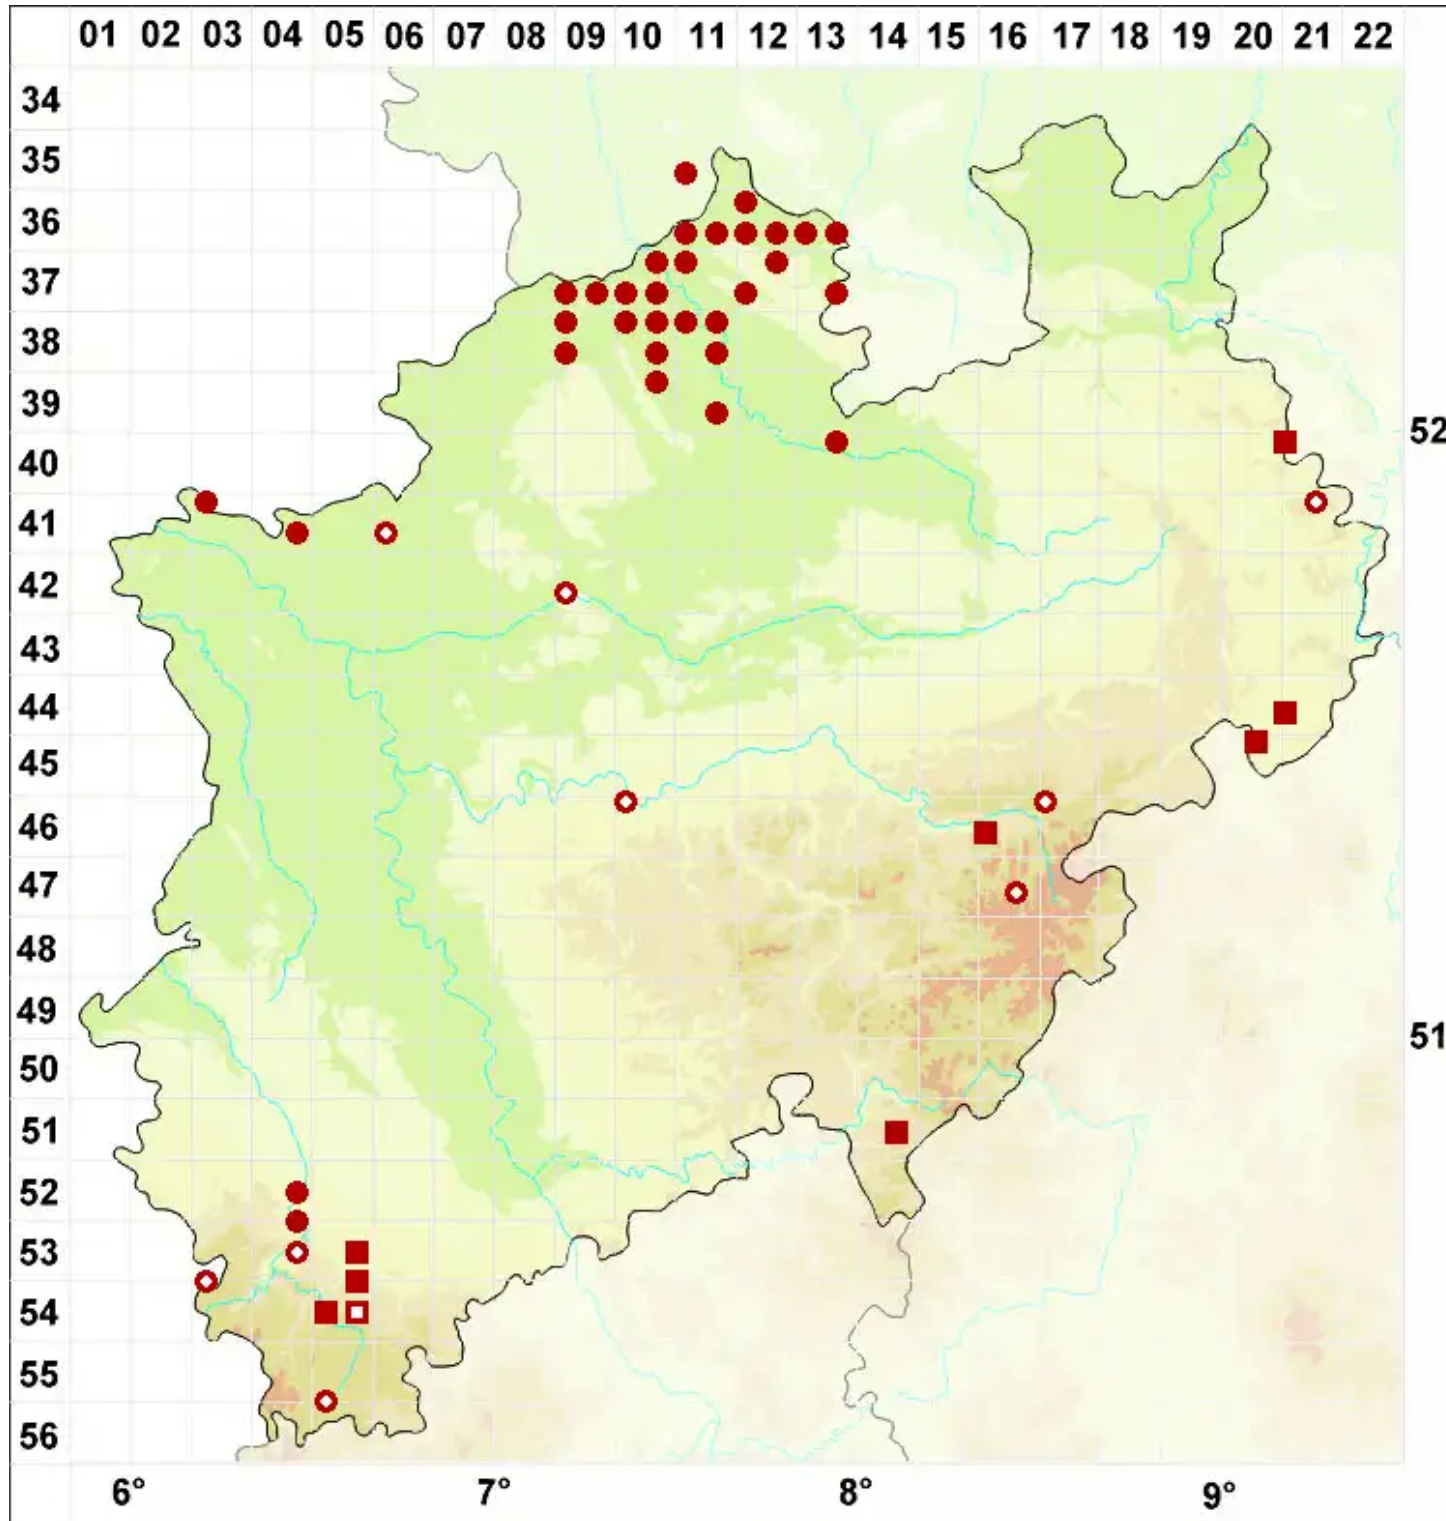

Buellia aethalea (Ach.) Th. Fr.

Pionier-Schwarzpunktflechte

Legende:

- Symbole:**
- Ausgefülltes Symbol:
Zeitraum von 1980 bis heute (Aktuelle Angabe)
 - Leeres Symbol:
Zeitraum vor 1980 (Altangabe)
 - Quadrat: Herbarbeleg