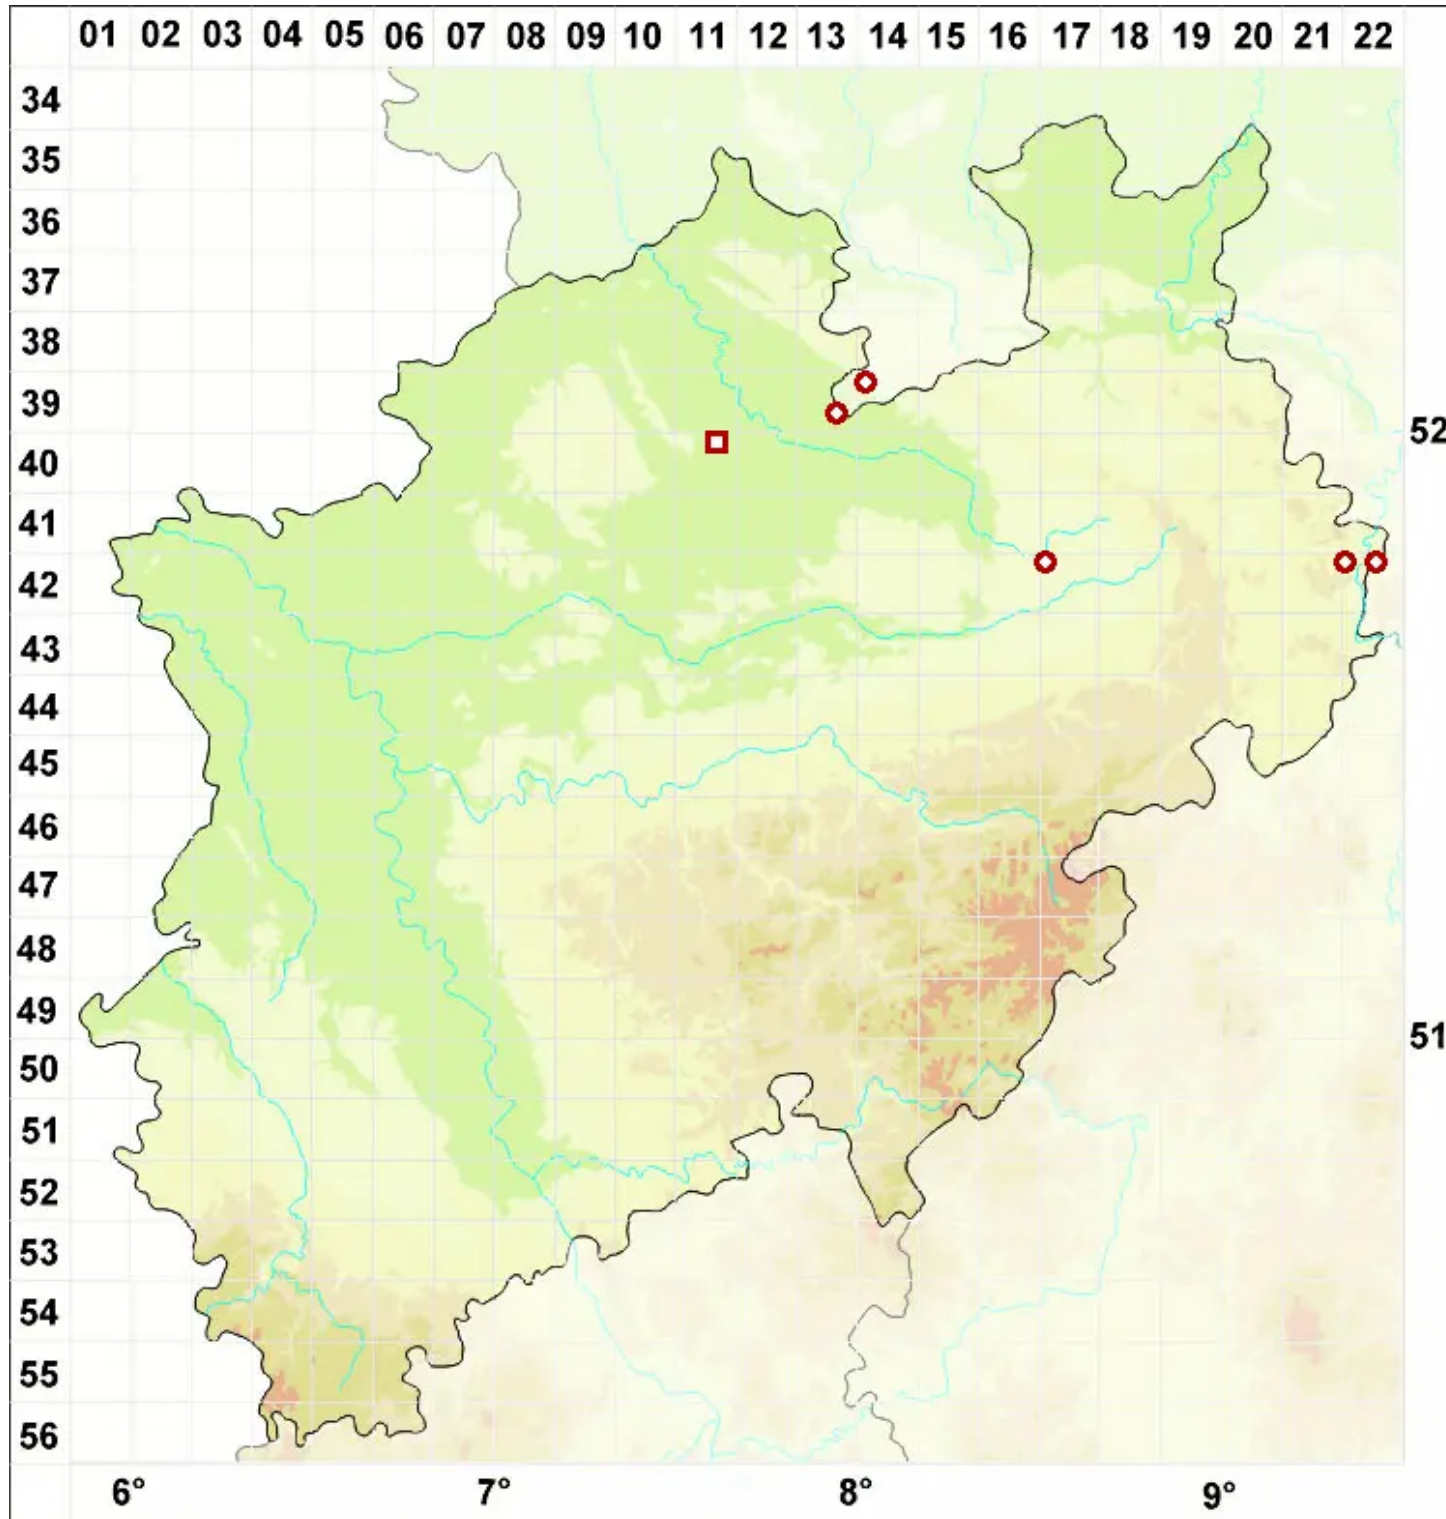

Buellia schaereri De Not.

Schaerers Schwarzpunktflechte

Legende:

- Symbole:**
- Ausgefülltes Symbol:
Zeitraum von 1980 bis heute (Aktuelle Angabe)
 - Leeres Symbol:
Zeitraum vor 1980 (Altangabe)
 - Quadrat: Herbarbeleg