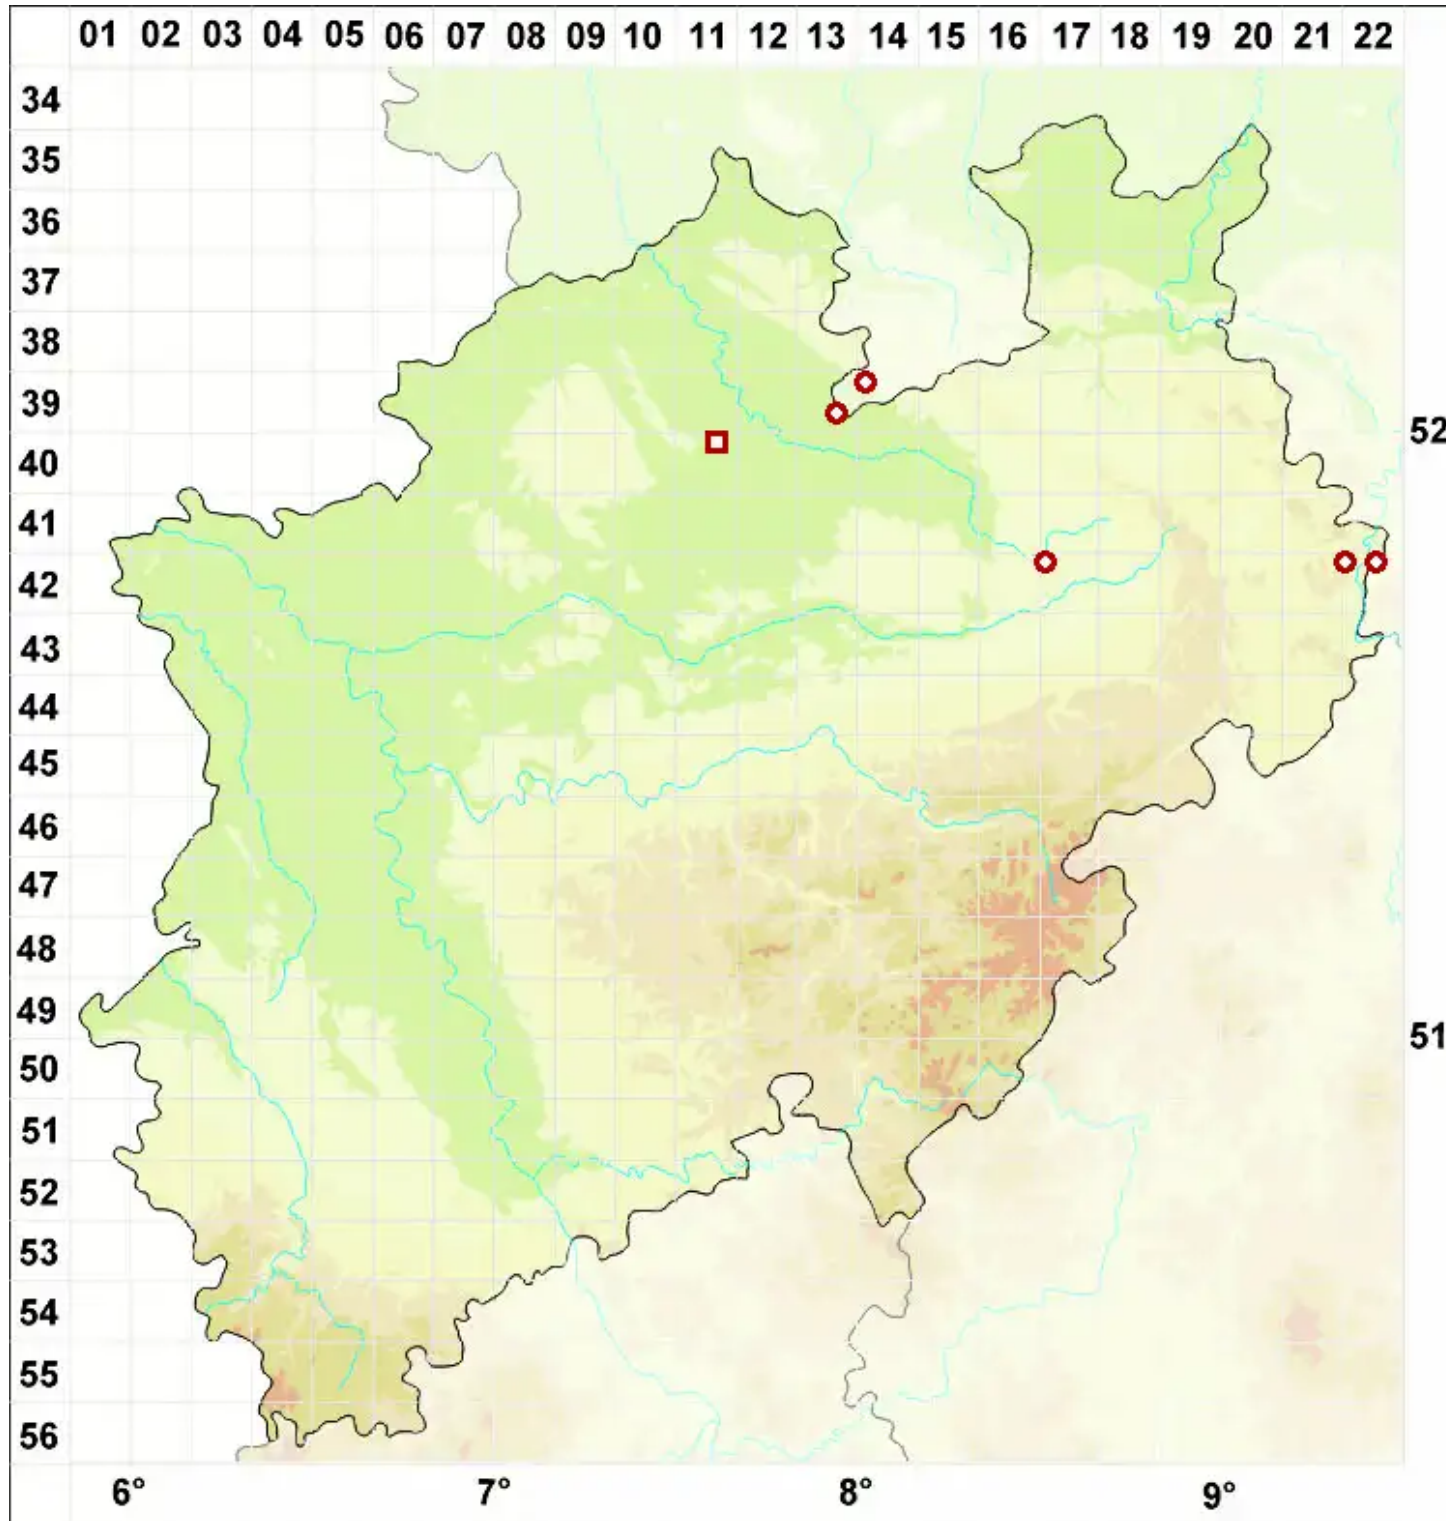

Buellia schaereri De Not.

Schaerers Schwarzpunktflechte

Legende:

Symbole:

Ausgefülltes Symbol:
Zeitraum von 1980 bis heute (Aktuelle Angabe)

Leeres Symbol:
Zeitraum vor 1980 (Altangabe)

Quadrat: Herbarbeleg