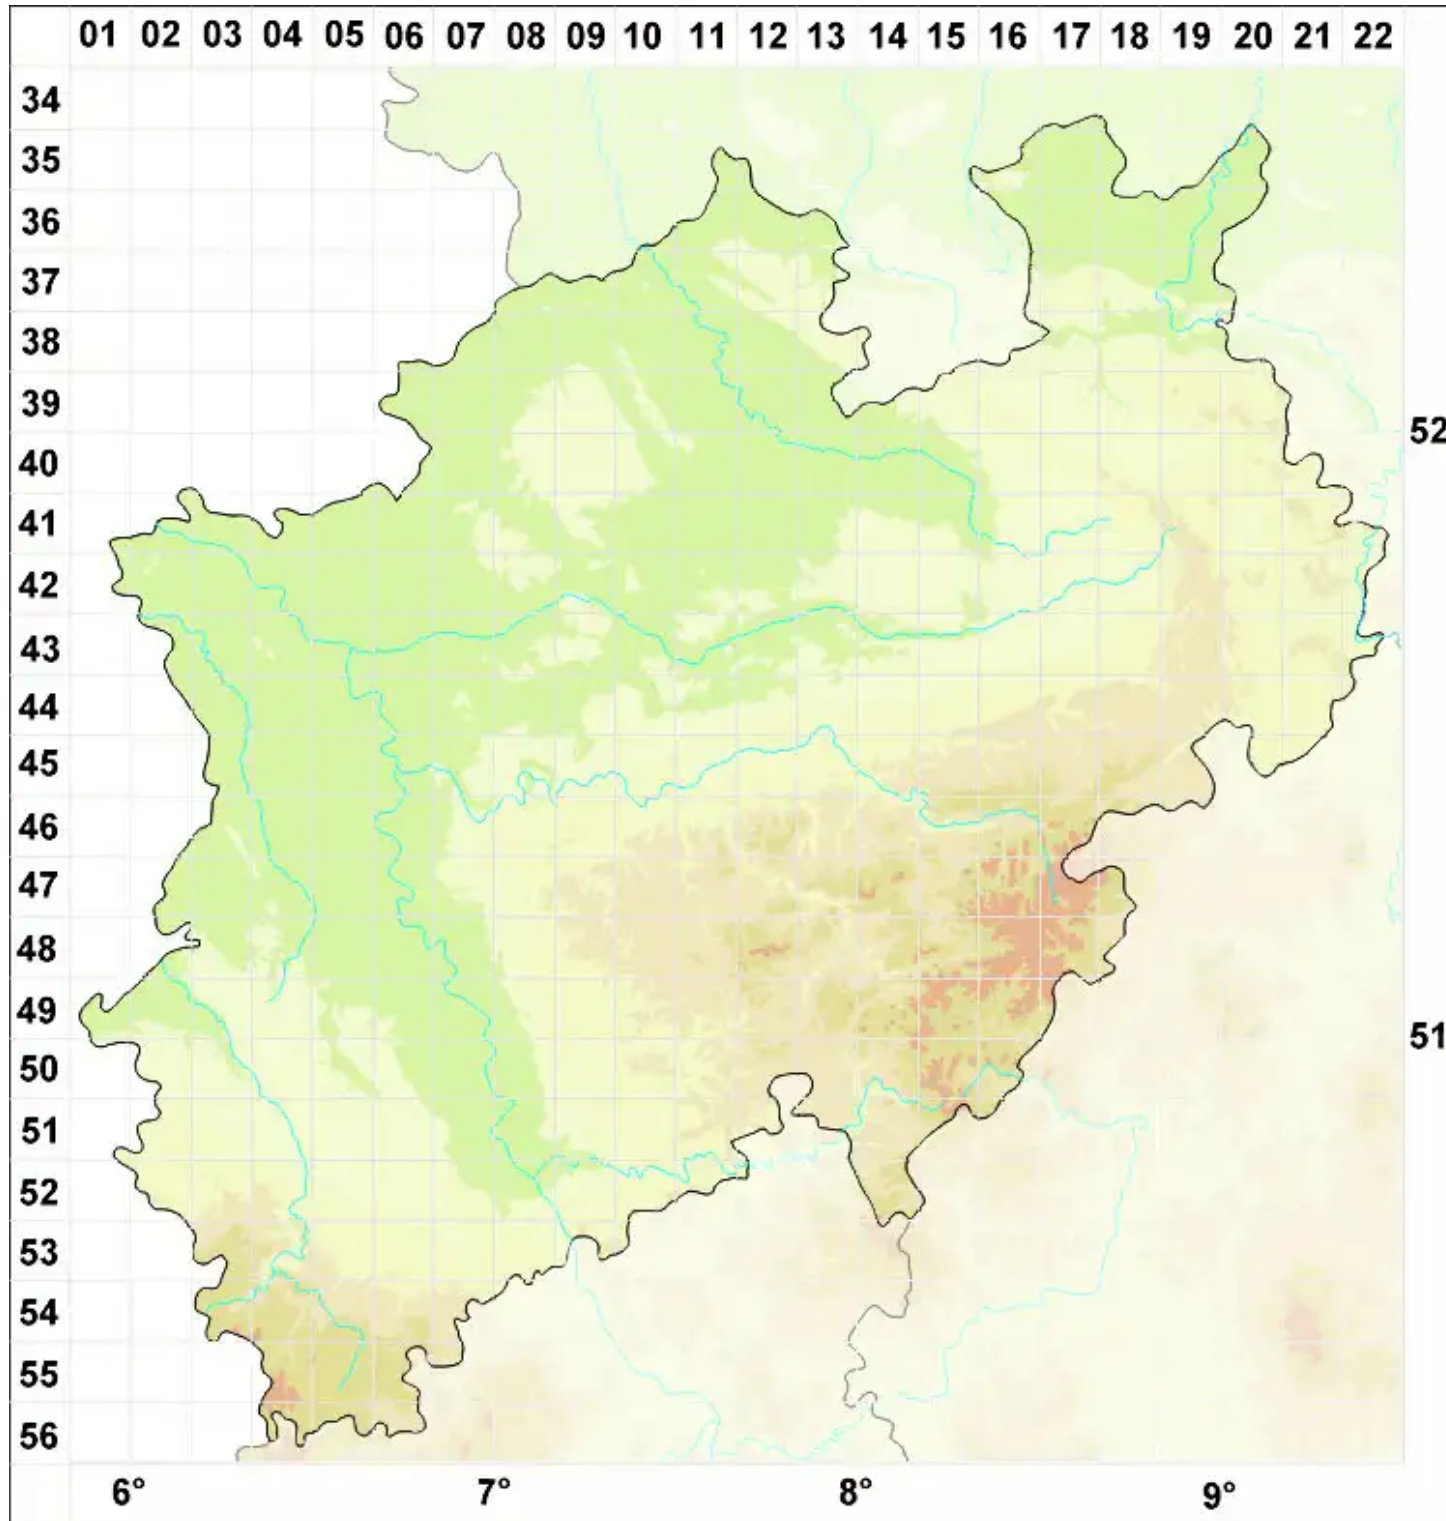

Buellia pulverea Coppins & P. James

Mehlige Schwarzpunktflechte

Legende:

Symbole:

Ausgefülltes Symbol:
Zeitraum von 1980 bis heute (Aktuelle Angabe)

Leeres Symbol:
Zeitraum vor 1980 (Altangabe)

Quadrat: Herbarbeleg