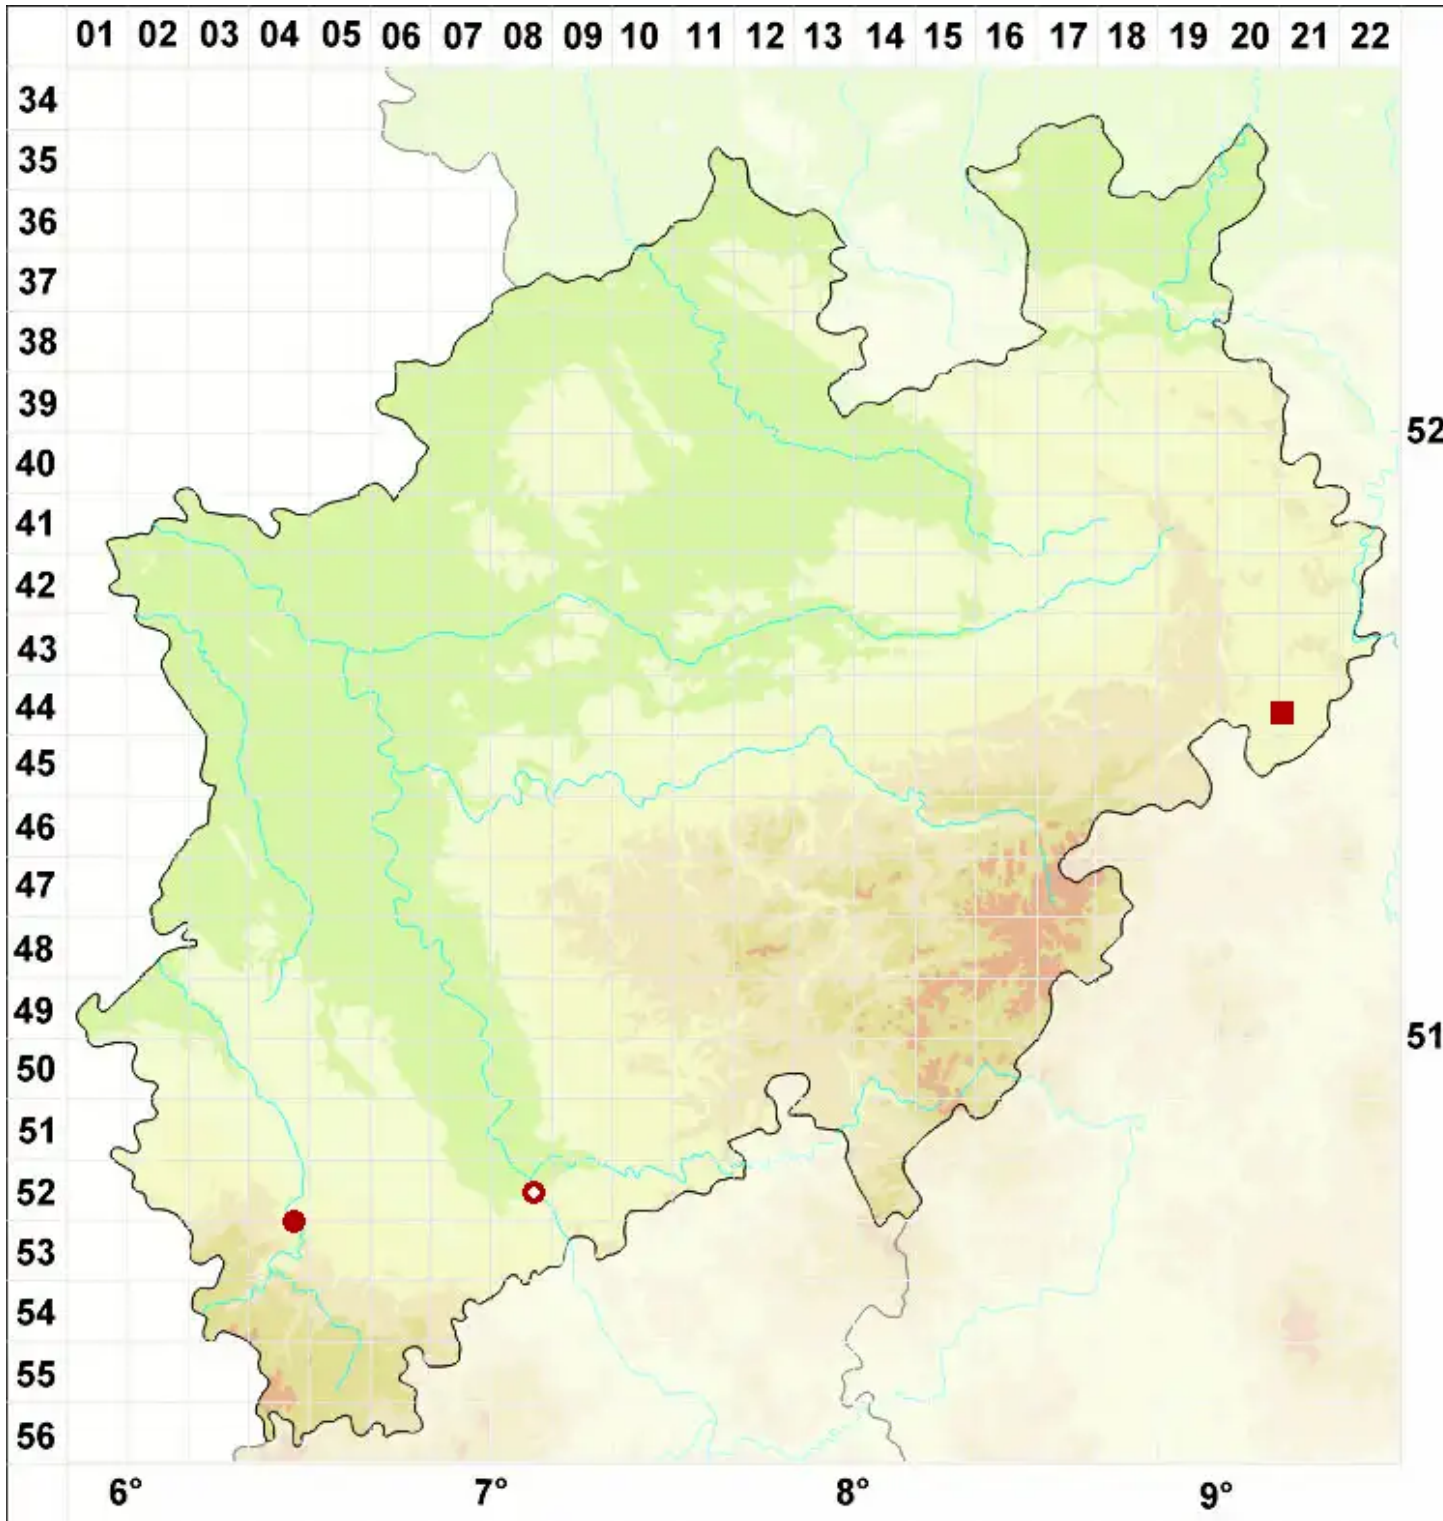

Diplotomma porphyricum (Arnold) Mong

Purpur-Scheibenflechte

Legende:

- Symbole:**
- Ausgefülltes Symbol:
Zeitraum von 1980 bis heute (Aktuelle Angabe)
 - Leeres Symbol:
Zeitraum vor 1980 (Altangabe)
 - Quadrat: Herbarbeleg