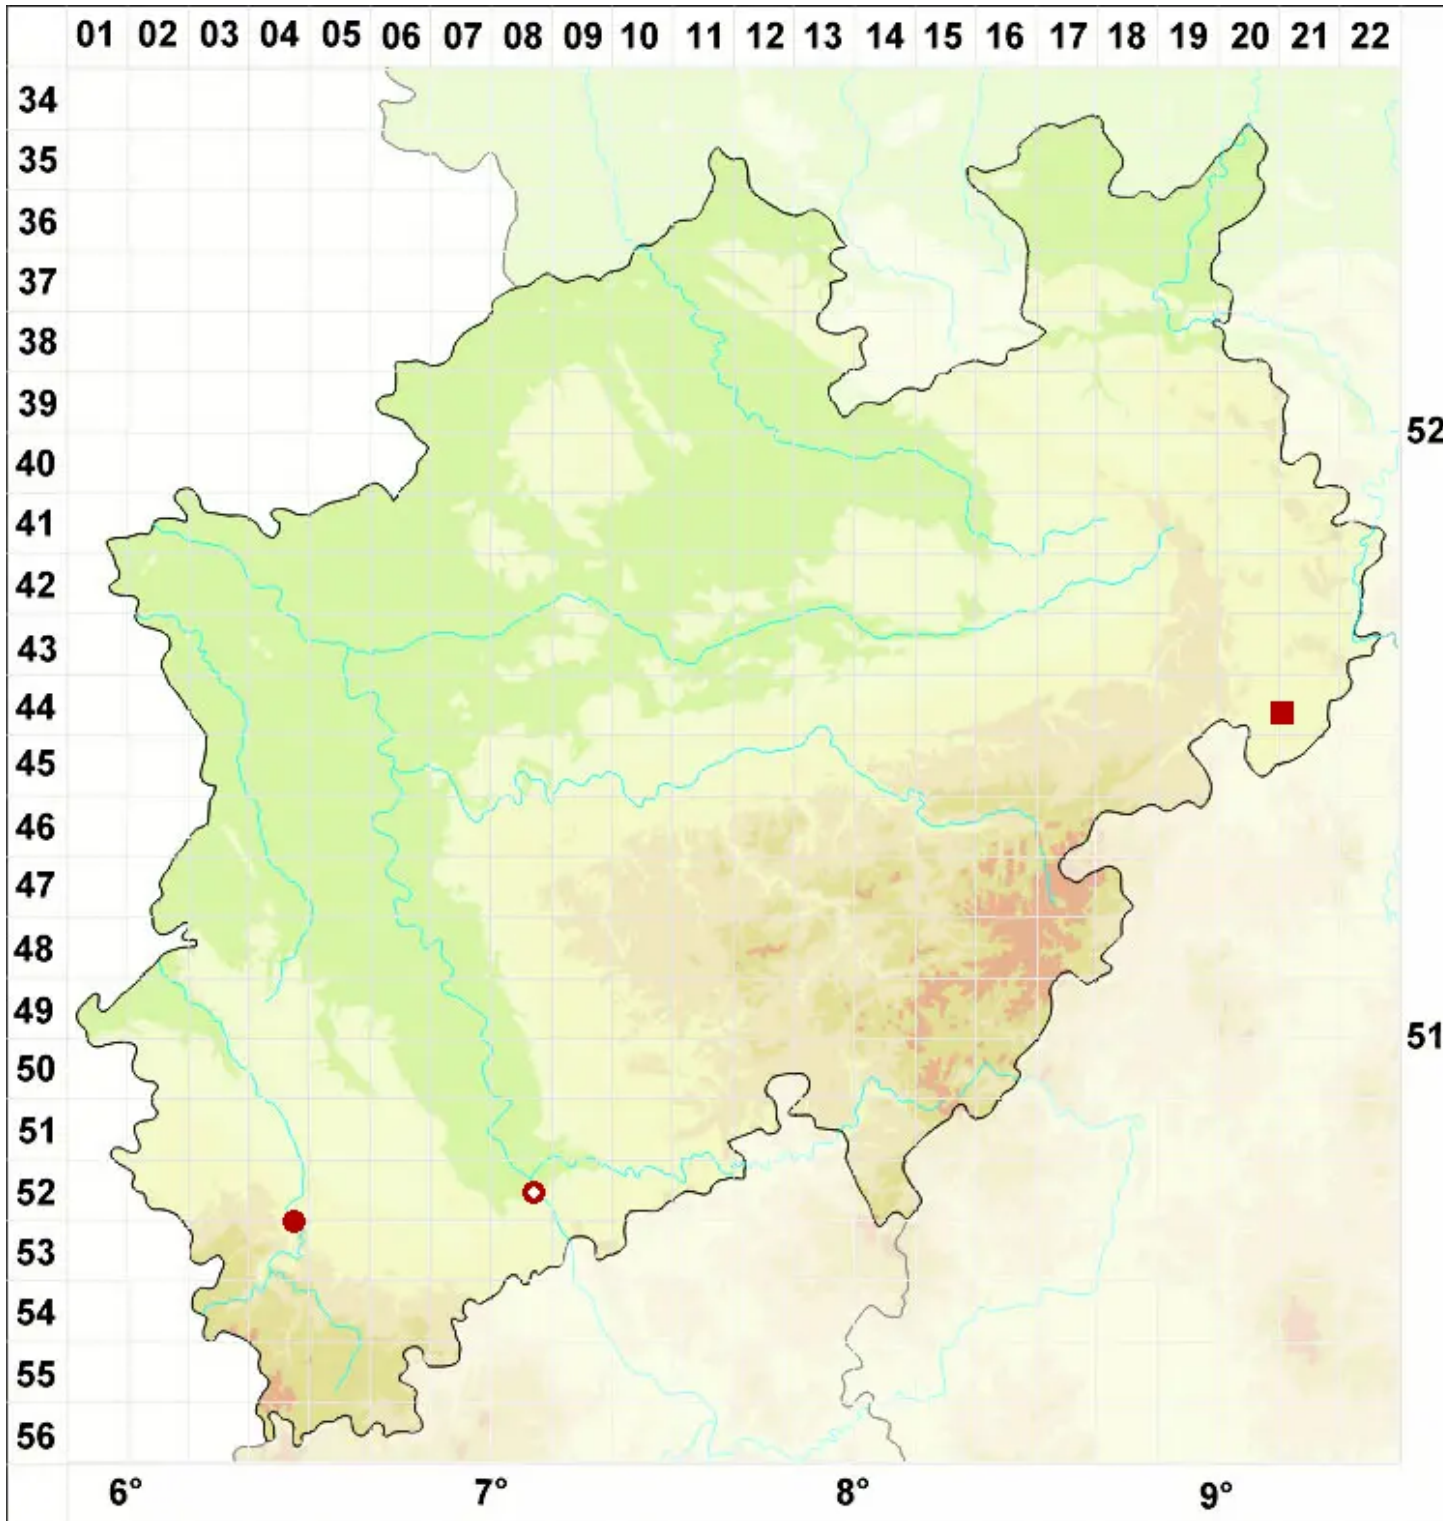

Diplotomma porphyricum (Arnold) Mong

Purpur-Scheibenflechte

Legende:

- Symbole:**
- Ausgefülltes Symbol:
Zeitraum von 1980 bis heute (Aktuelle Angabe)
 - Leeres Symbol:
Zeitraum vor 1980 (Altangabe)
 - Quadrat: Herbarbeleg