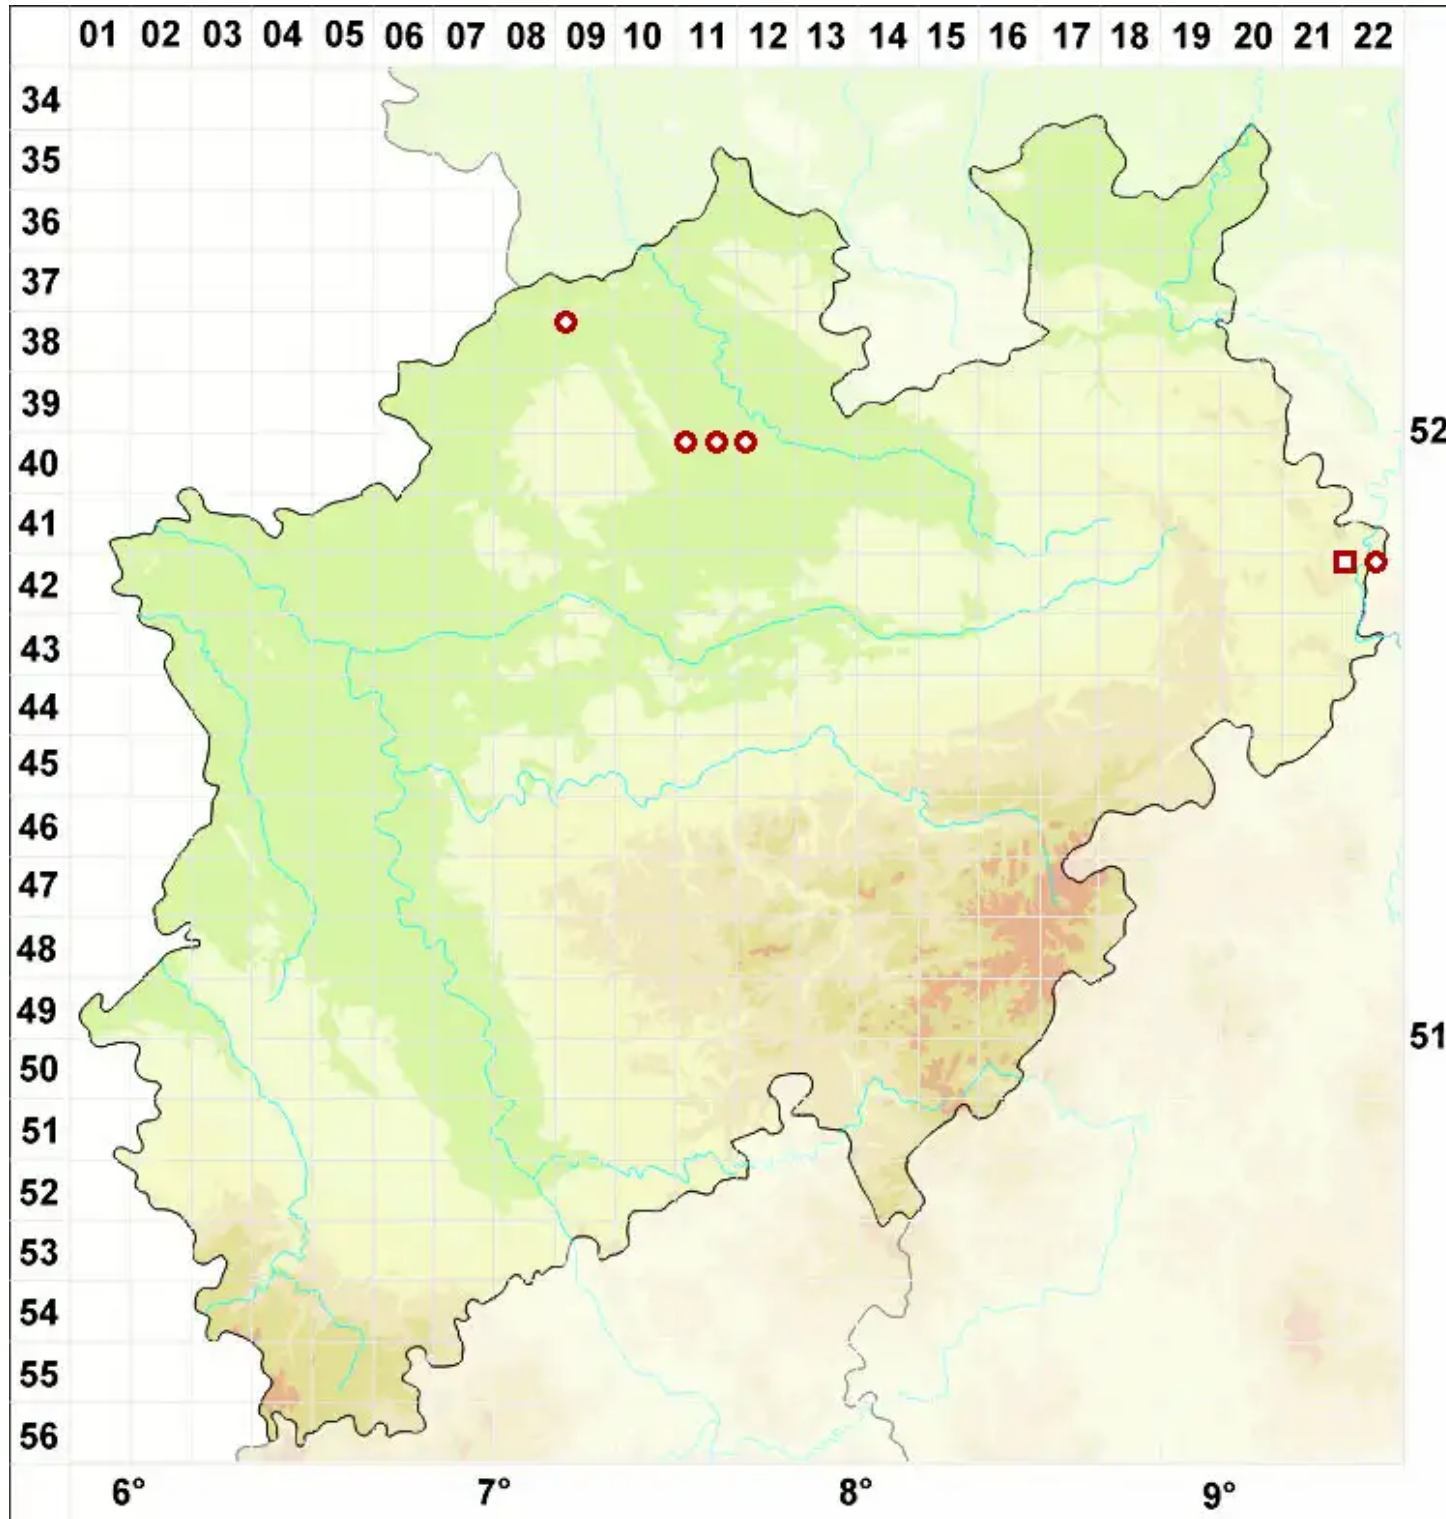

# Diplotomma pharcidium (Ach.) Choisy

Verwechselte Scheibenflechte

Legende:

- Symbole:**
- Ausgefülltes Symbol:  
Zeitraum von 1980 bis heute (Aktuelle Angabe)
  - Leeres Symbol:  
Zeitraum vor 1980 (Altangabe)
  - Quadrat: Herbarbeleg