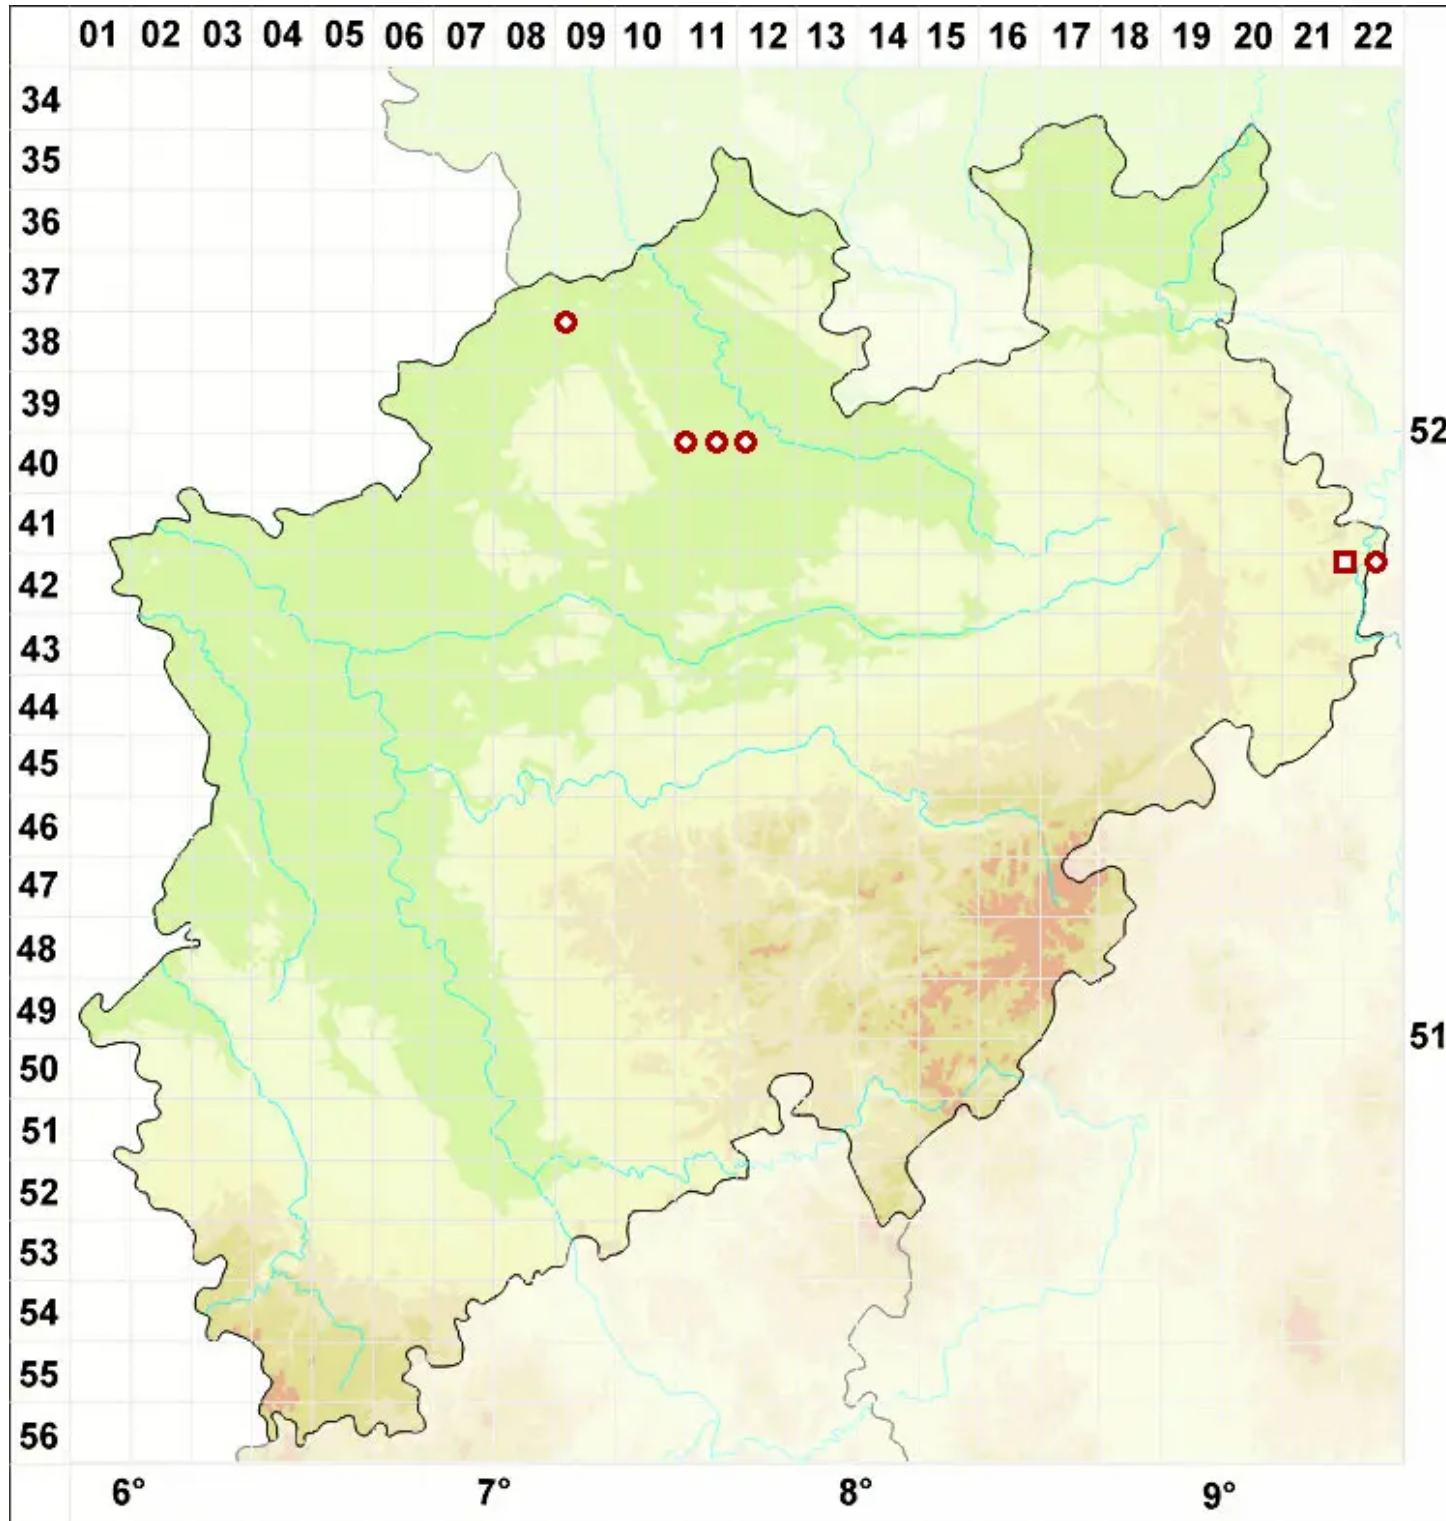

# Diplotomma pharcidium (Ach.) Choisy

Verwechselte Scheibenflechte

Legende:

- Symbole:**
- Ausgefülltes Symbol:  
Zeitraum von 1980 bis heute (Aktuelle Angabe)
  - Leeres Symbol:  
Zeitraum vor 1980 (Altangabe)
  - Quadrat: Herbarbeleg