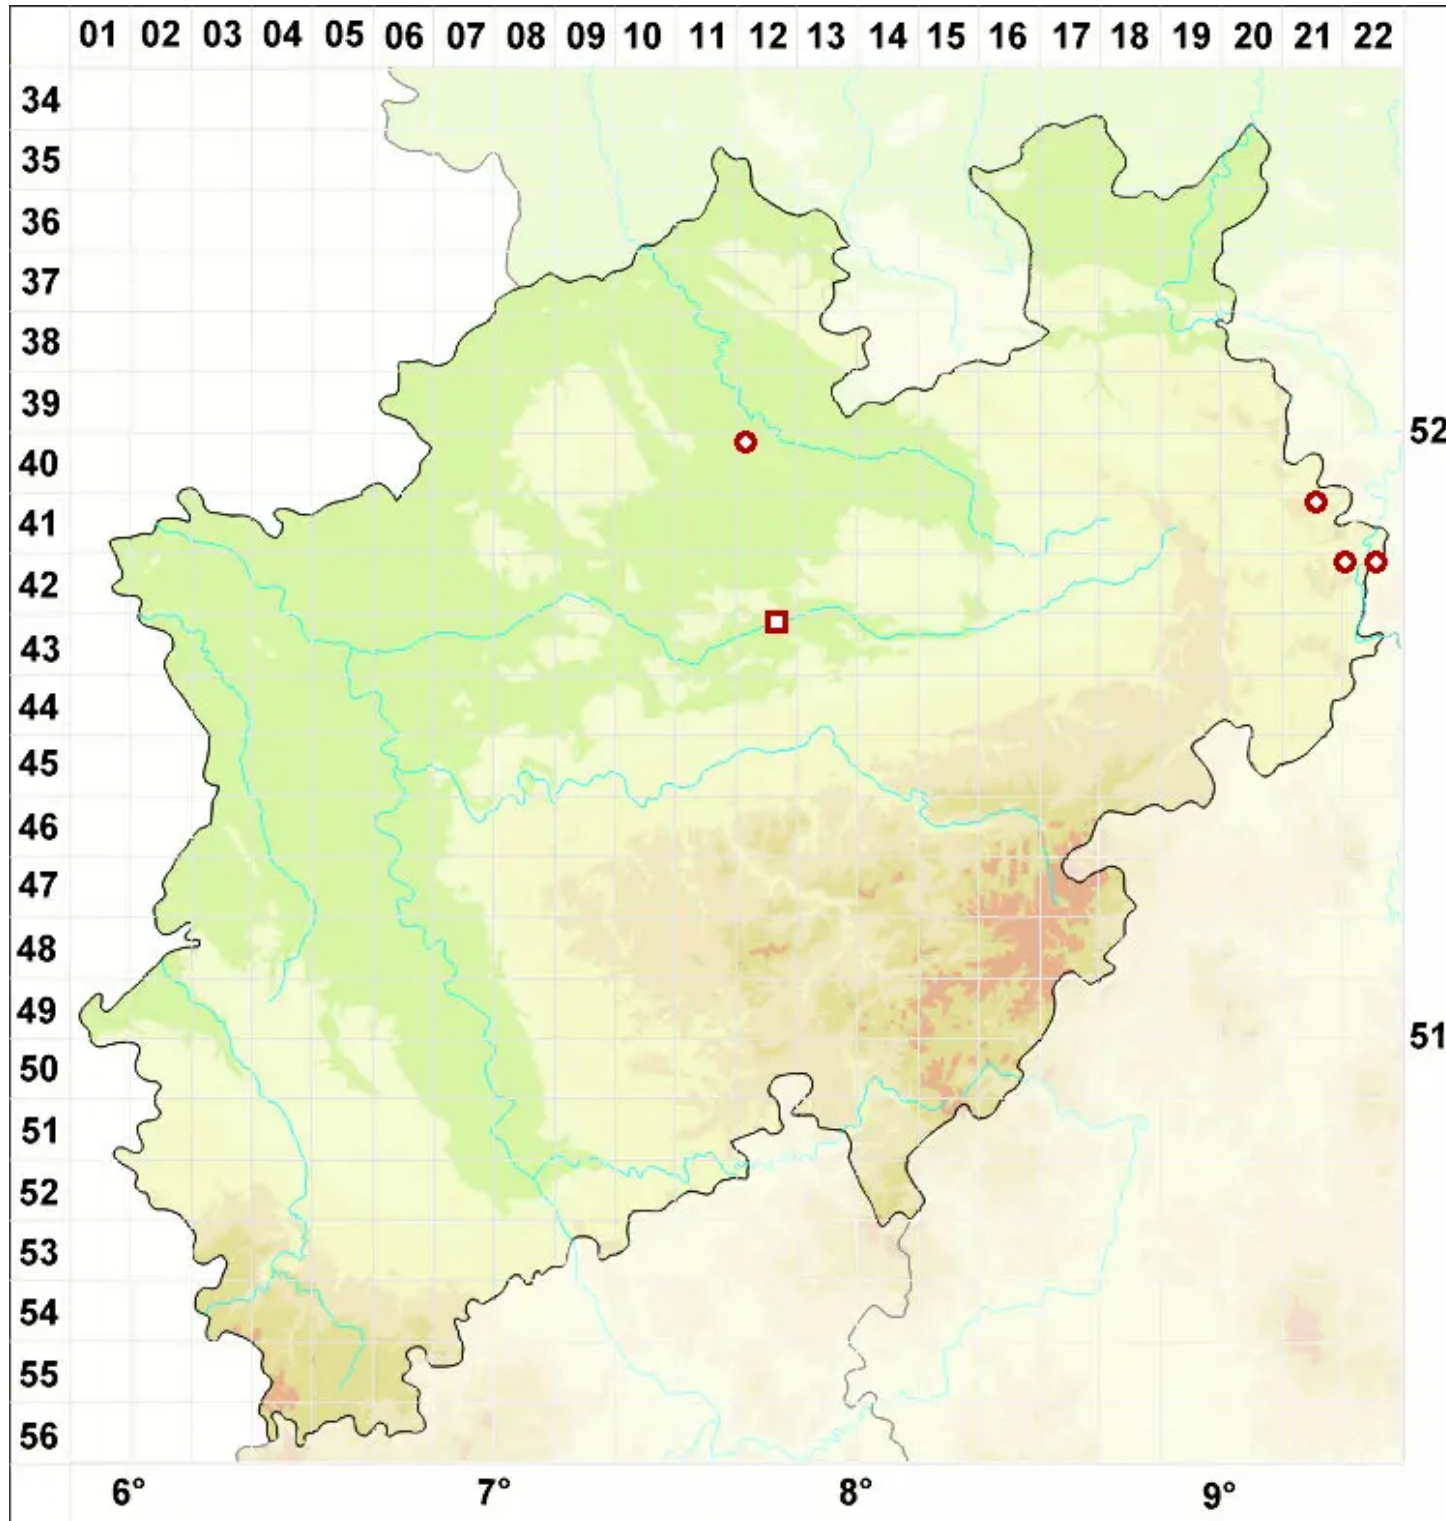

# Buellia ocellata (Flot.) Körb.

Augen-Schwarzpunktflechte

Legende:

- Symbole:**
- Ausgefülltes Symbol:  
Zeitraum von 1980 bis heute (Aktuelle Angabe)
  - Leeres Symbol:  
Zeitraum vor 1980 (Altangabe)
  - Quadrat: Herbarbeleg