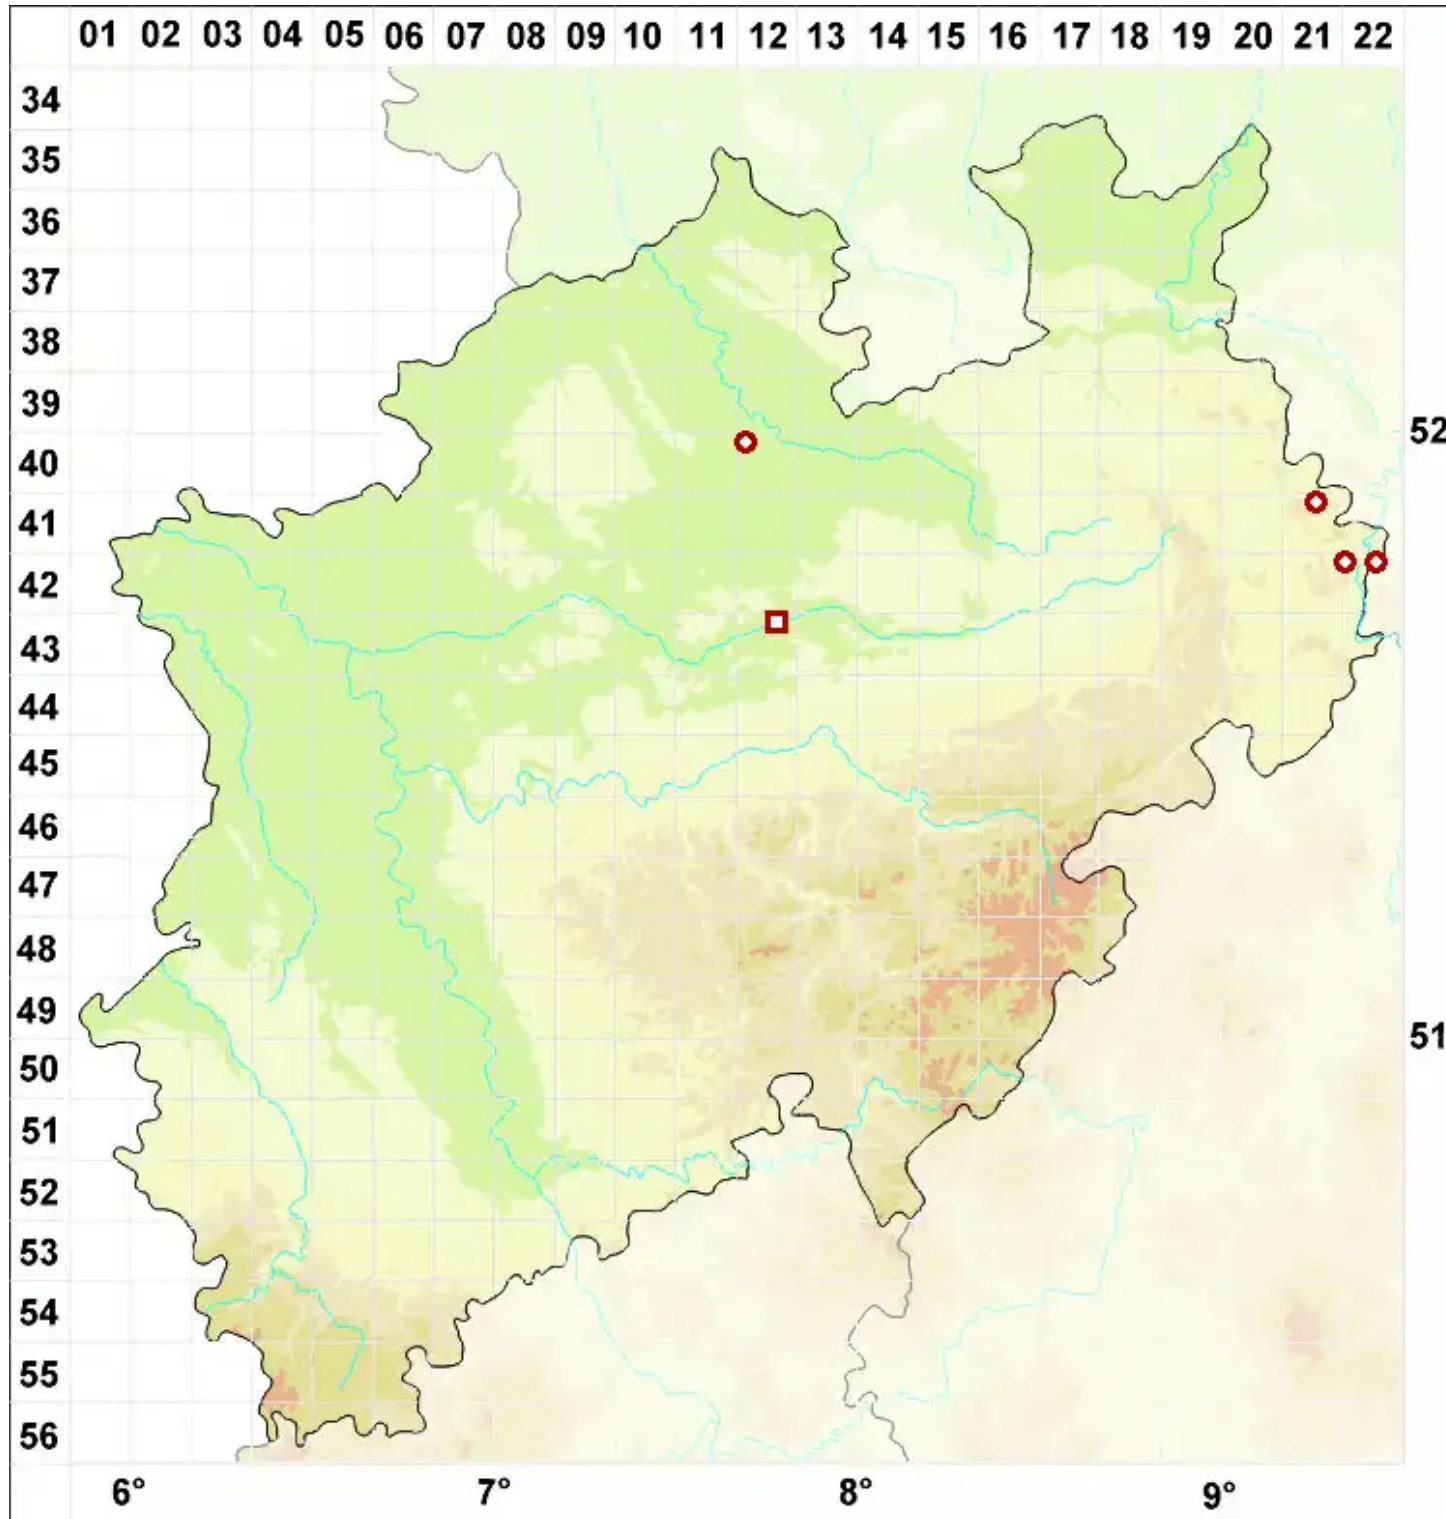

Buellia ocellata (Flot.) Körb.

Augen-Schwarzpunktflechte

Legende:

- Symbole:**
- Ausgefülltes Symbol:
Zeitraum von 1980 bis heute (Aktuelle Angabe)
 - Leeres Symbol:
Zeitraum vor 1980 (Altangabe)
 - Quadrat: Herbarbeleg