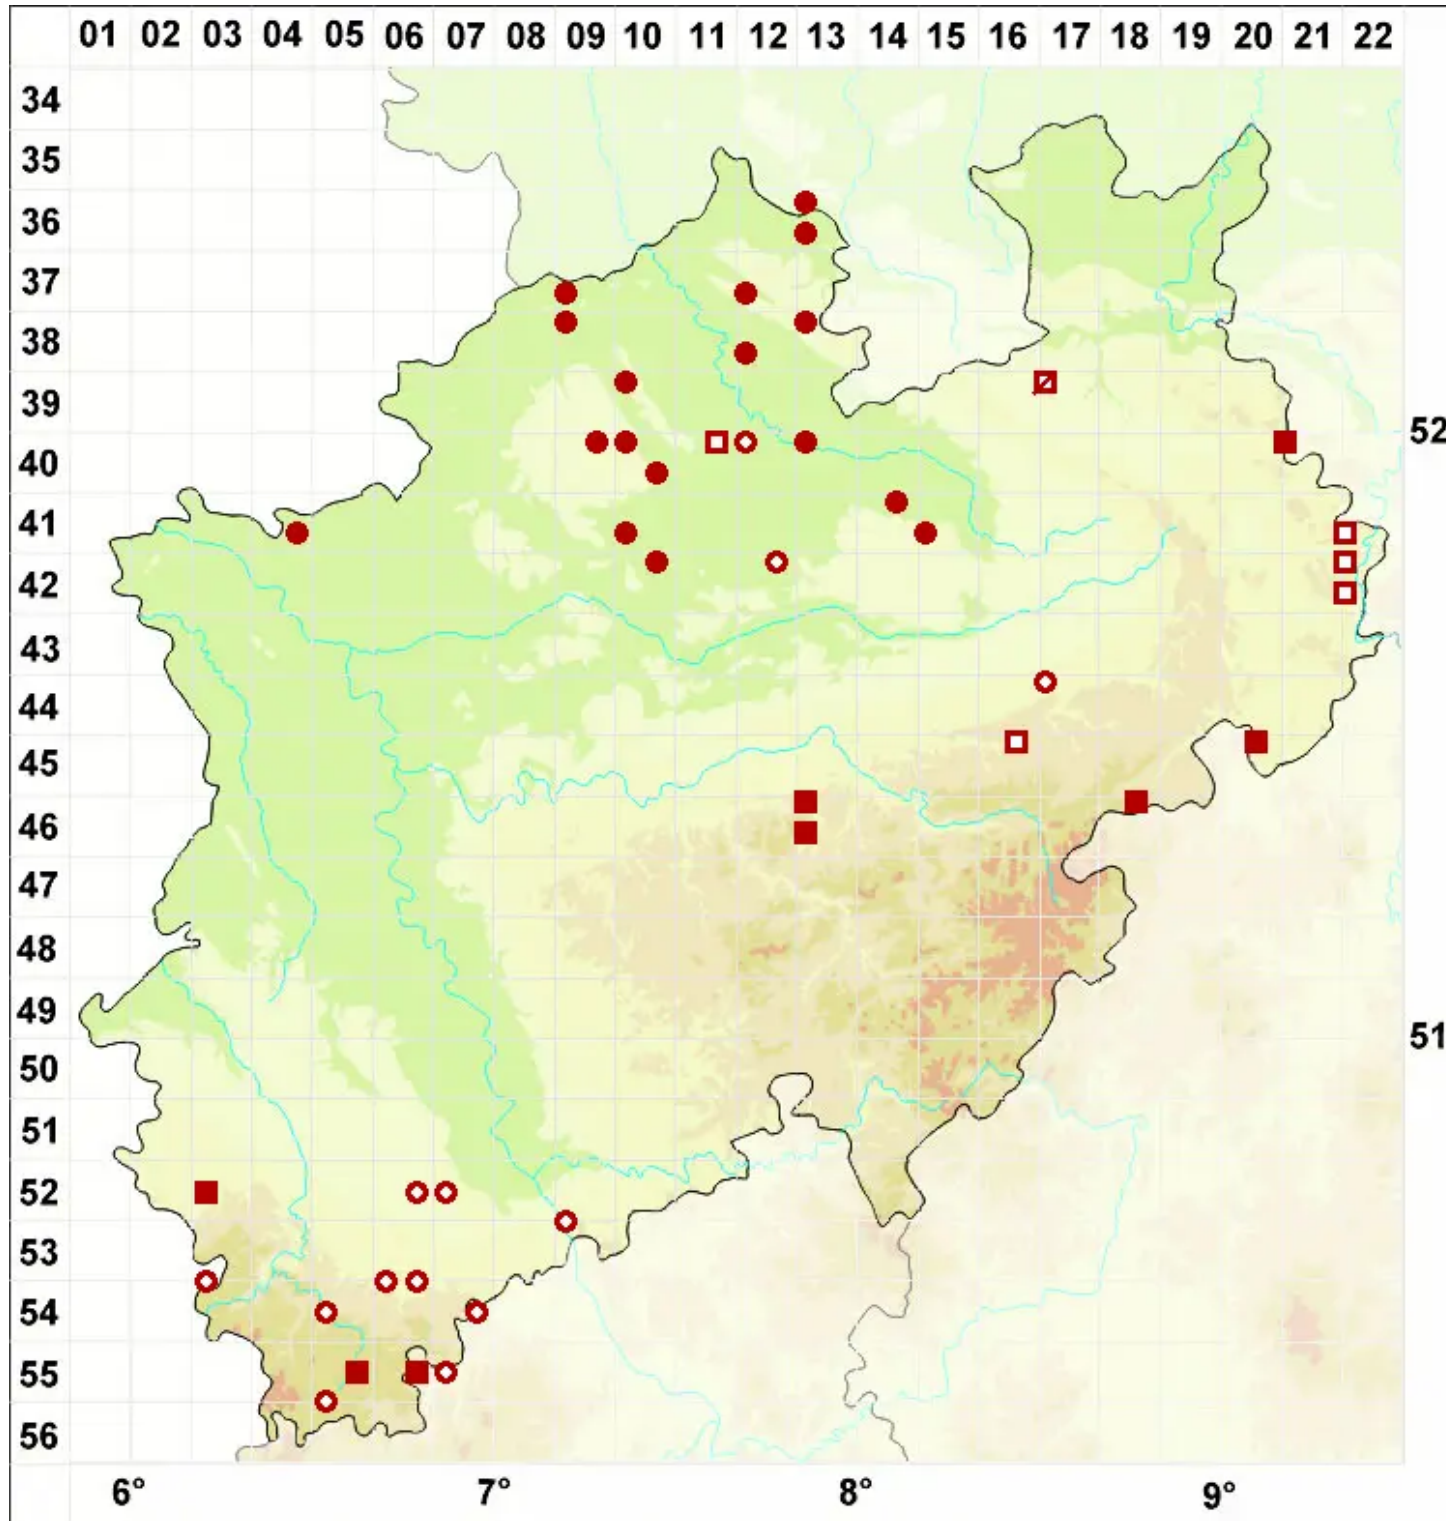

# Diplotomma alboatrum (Hoffm.) Flot.

Schwarzweiße Scheibenflechte

Legende:

- Symbole:**
- Ausgefülltes Symbol:  
Zeitraum von 1980 bis heute (Aktuelle Angabe)
  - Leeres Symbol:  
Zeitraum vor 1980 (Altangabe)
  - Quadrat: Herbarbeleg