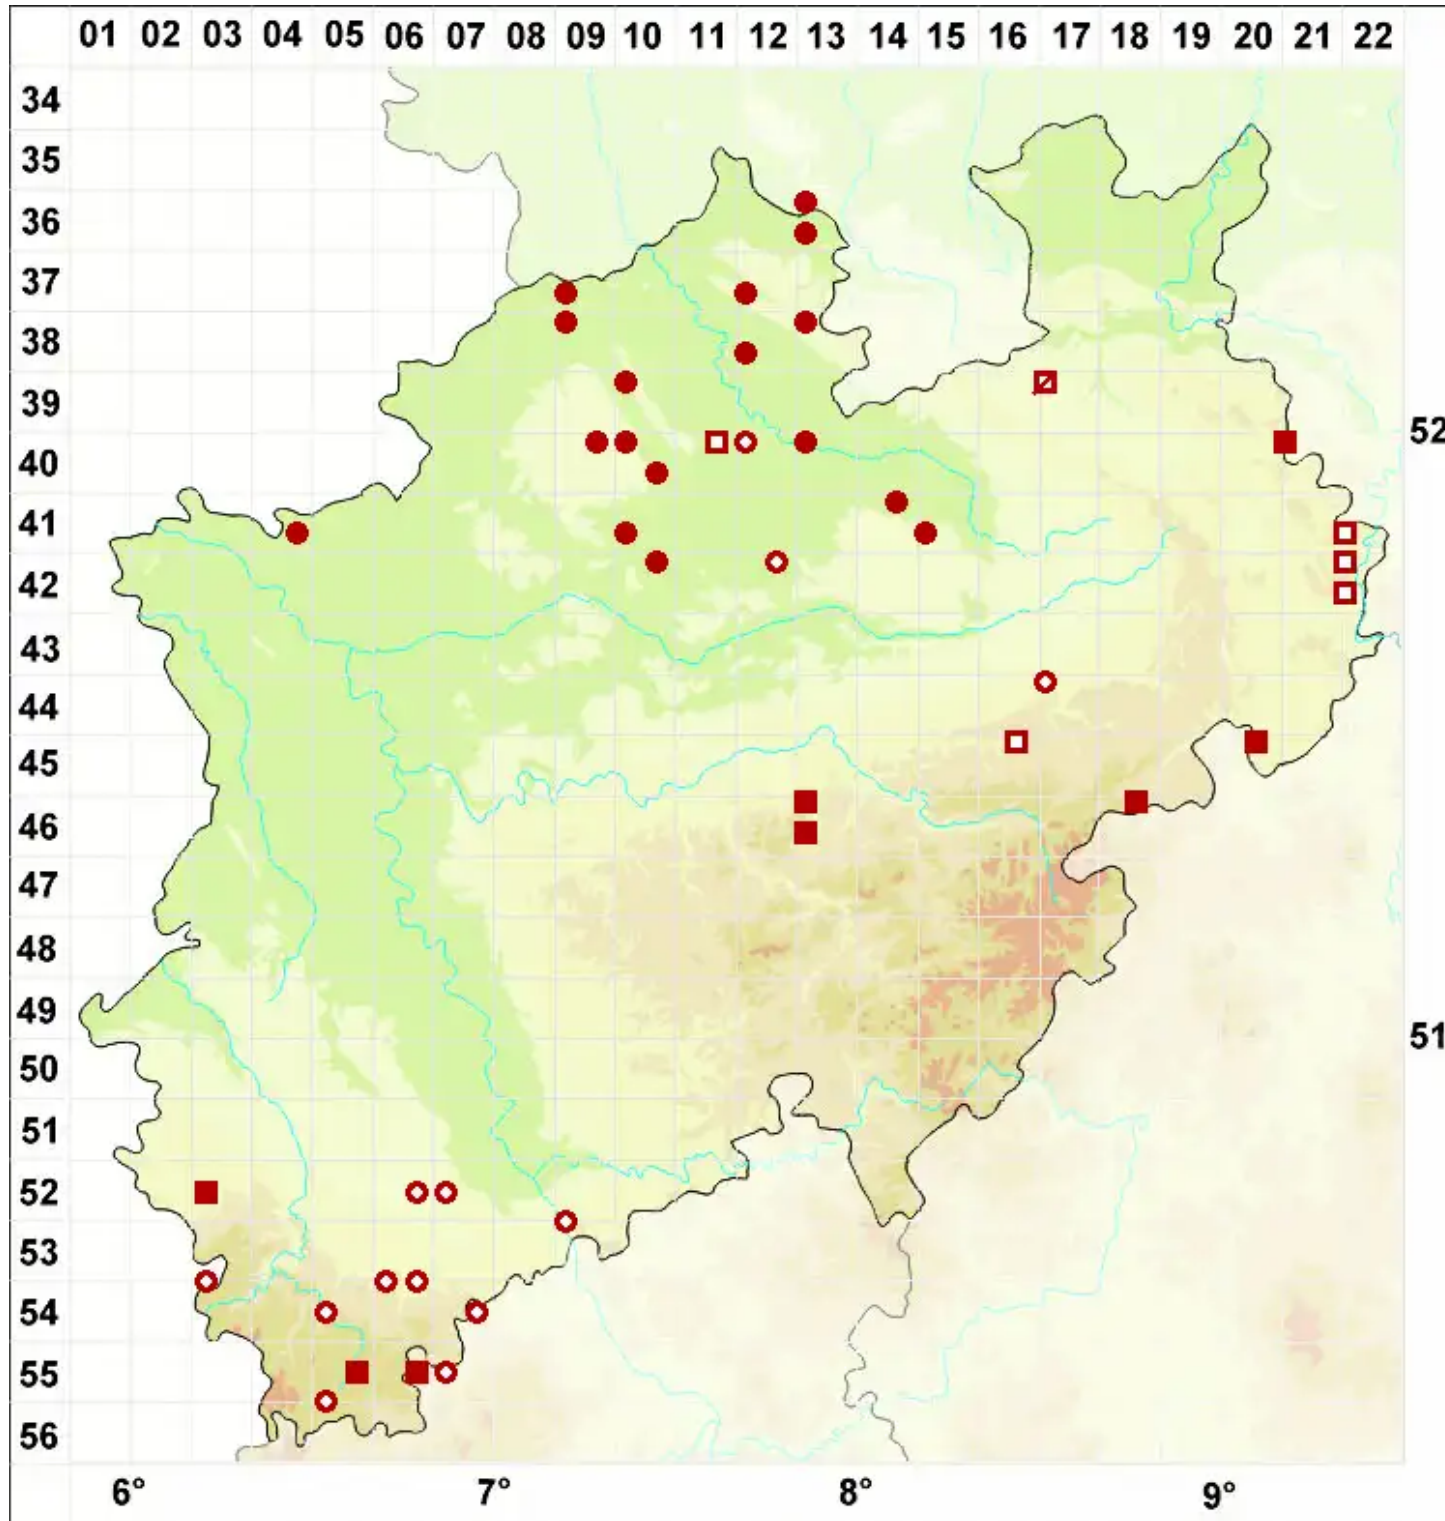

Diplotomma alboatrum (Hoffm.) Flot.

Schwarzweiße Scheibenflechte

Legende:

- Symbole:**
Ausgefülltes Symbol:
Zeitraum von 1980 bis heute (Aktuelle Angabe)
Leeres Symbol:
Zeitraum vor 1980 (Altangabe)
Quadrat: Herbarbeleg